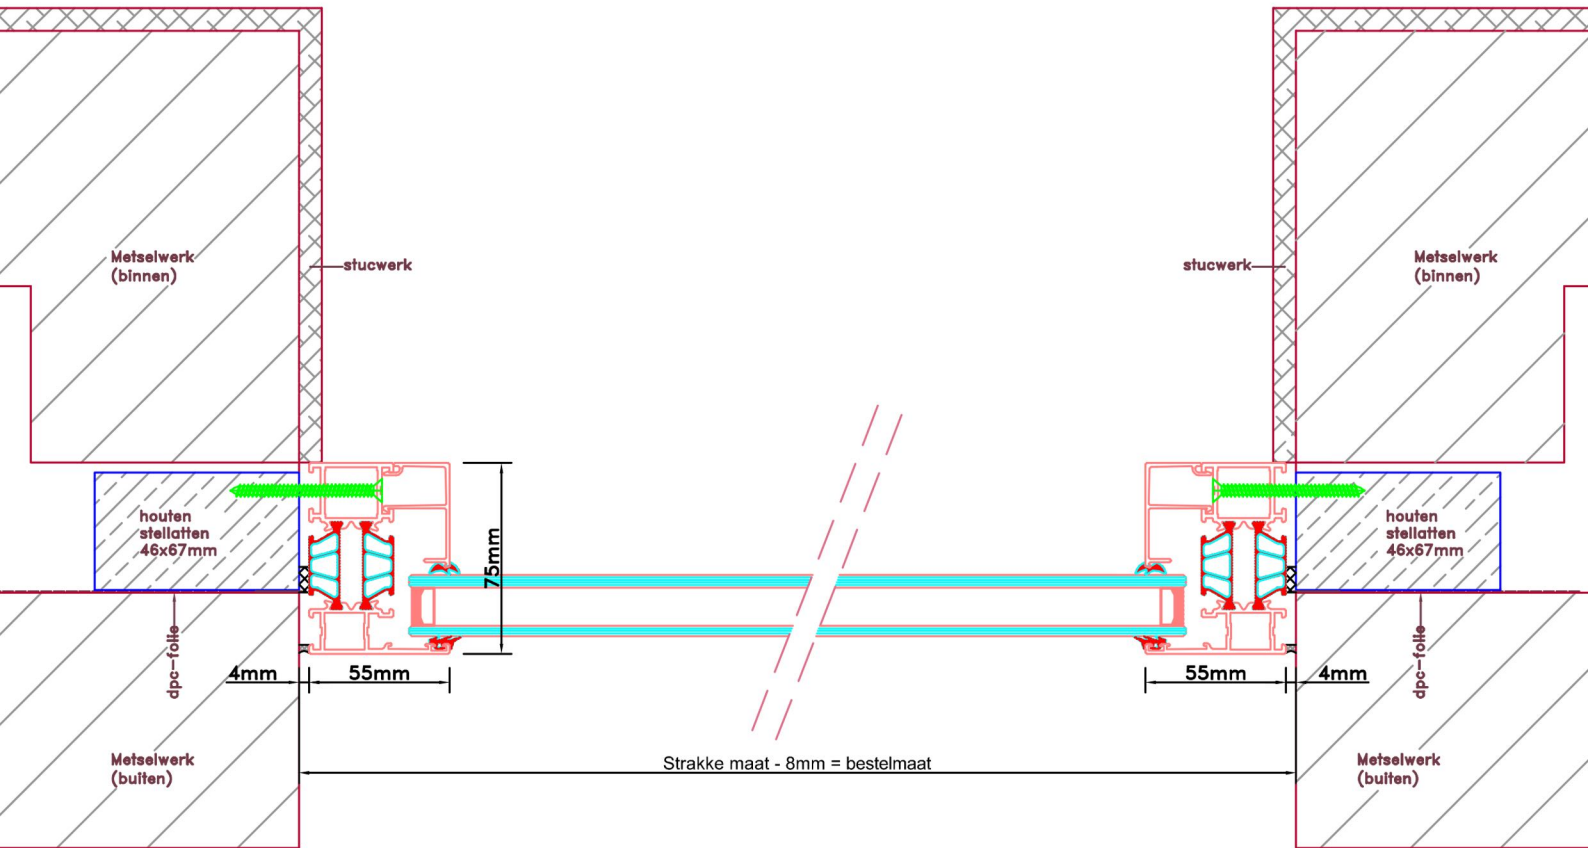

Doorsnedes dubbele deur T274
buitendraaiend

KOZIJNMAATWERK.NL

Aansluitdetail nr. K12

Aansluitdetail nr. K13

Doorsnedes dubbele deur T274
buitendraaiend

KOZIJNMAATWERK.NL

Aansluitdetail nr. A12

Aansluitdetail nr. K13

Doorsnedes dubbele deur T274
buitendraaiend