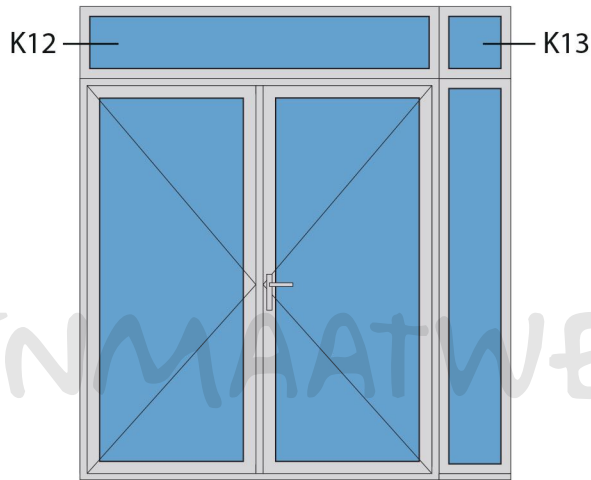

Doorsnedes dubbele deur T274
buitendraaiend

KOZIJNMAATWERK.NL

Aansluitdetail nr. K12

Aansluitdetail nr. K13

Doorsnedes dubbele deur T274
buitendraaiend

KOZIJNMAATWERK.NL

Aansluitdetail nr. A12

Aansluitdetail nr. K13

Doorsnedes dubbele deur T274
buitendraaiend