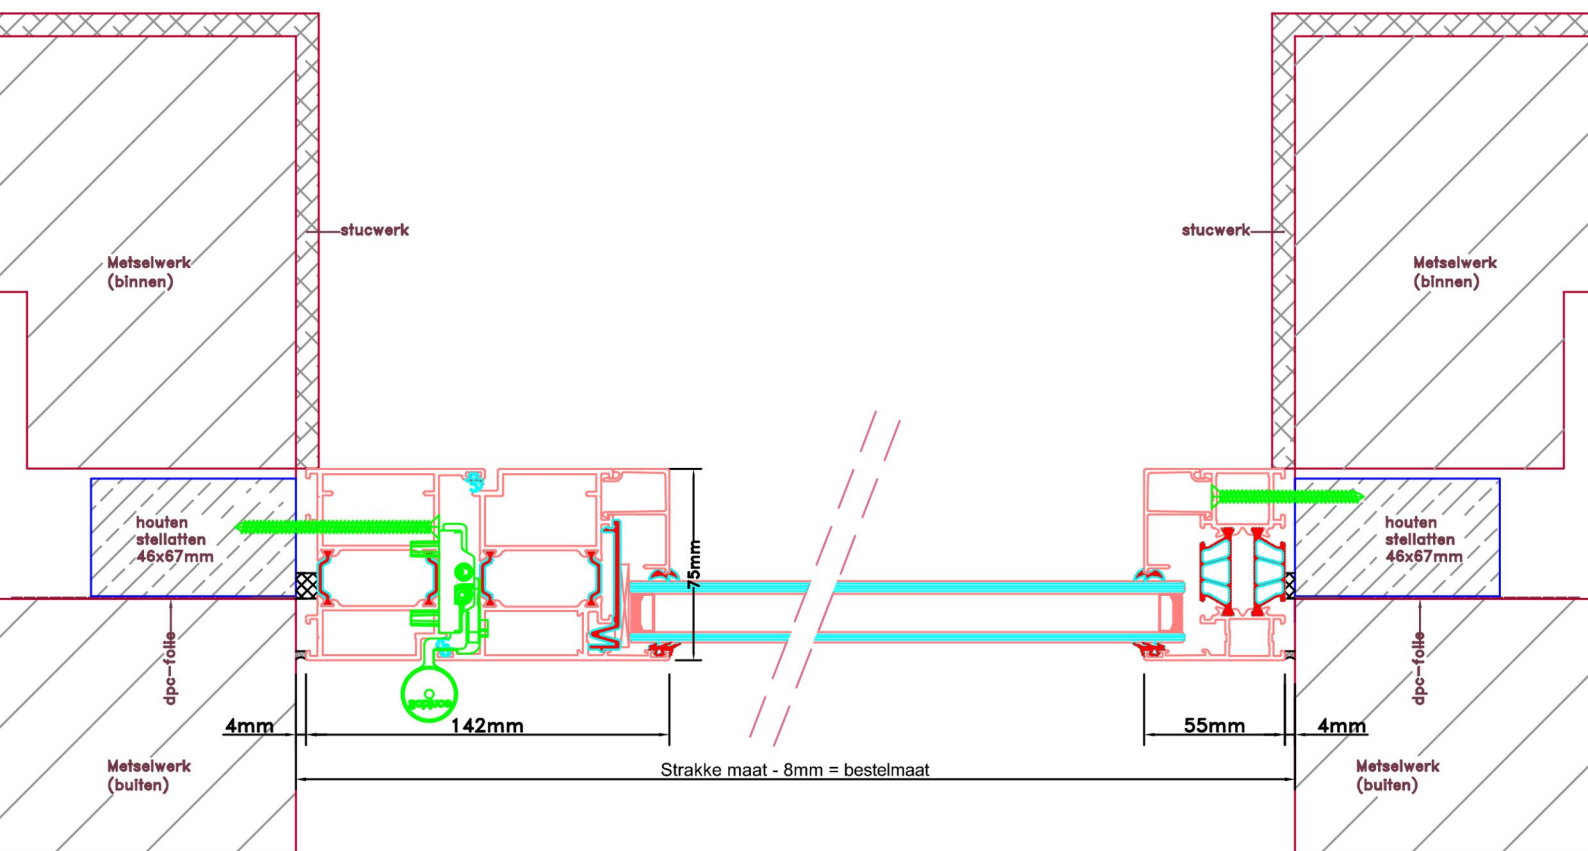

Doorsnedes dubbele deur T274
buitendraaiend

KOZIJNMAATWERK.NL

Aansluitdetail nr. K12

Aansluitdetail nr. K13

Doorsnedes dubbele deur T274
buitendraaiend

KOZIJNMAATWERK.NL

Aansluitdetail nr. A12

Aansluitdetail nr. K13

Doorsnedes dubbele deur T274
buitendraaiend