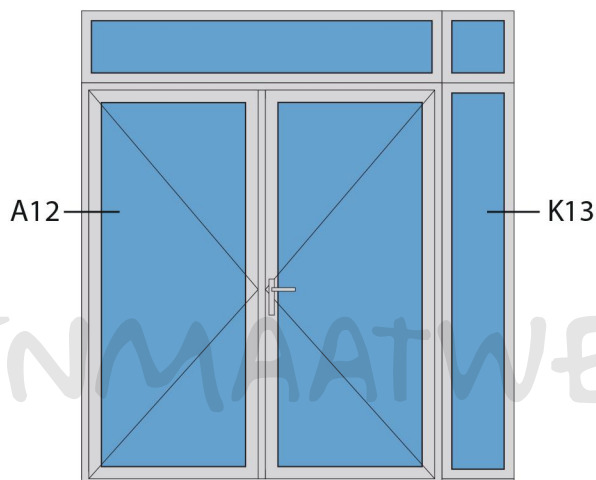

Doorsnedes dubbele deur T274
buitendraaiend

KOZIJNMAATWERK.NL

Aansluitdetail nr. K12

Aansluitdetail nr. K13

Doorsnedes dubbele deur T274
buitendraaiend

KOZIJNMAATWERK.NL

Aansluitdetail nr. A12

Aansluitdetail nr. K13

Doorsnedes dubbele deur T274
buitendraaiend