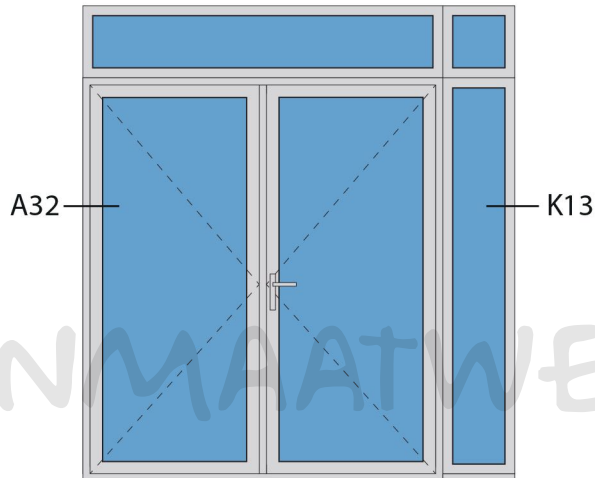

Doorsnedes dubbele deur T274
binnendraaiend

KOZIJNMAATWERK.NL

Aansluitdetail nr. K12

Aansluitdetail nr. K13

Doorsnedes dubbele deur T274
binnendraaiend

Aansluitdetail nr. A32

Aansluitdetail nr. K13

Doorsnedes dubbele deur T274
binnendraaiend

KOZIJNMAATWERK.NL

Aansluitdetail nr. A22

Aansluitdetail nr. A21

Aansluitdetail nr. A40

Doorsnedes dubbele deur T274
binnendraaiend

KOZIJNMAATWERK.NL