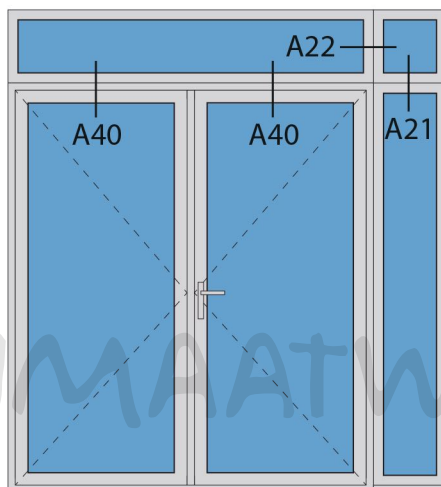

Doorsnedes dubbele deur T274
binnendraaiend

KOZIJNMAATWERK.NL

Aansluitdetail nr. K12

Aansluitdetail nr. K13

Doorsnedes dubbele deur T274
binnendraaiend

Aansluitdetail nr. A32

Aansluitdetail nr. K13

Doorsnedes dubbele deur T274
binnendraaiend

KOZIJNMAATWERK.NL

Aansluitdetail nr. A22

Aansluitdetail nr. A21

Aansluitdetail nr. A40

Doorsnedes dubbele deur T274
binnendraaiend

KOZIJNMAATWERK.NL