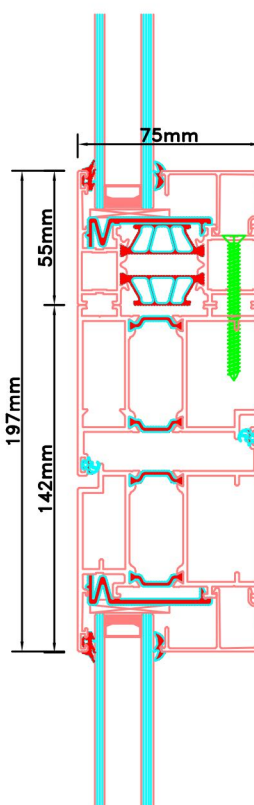

Doorsnedes dubbele deur T274
binnendraaiend

KOZIJNMAATWERK.NL

Aansluitdetail nr. K12

Aansluitdetail nr. K13

Doorsnedes dubbele deur T274
binnendraaiend

Aansluitdetail nr. A32

Aansluitdetail nr. K13

Doorsnedes dubbele deur T274
binnendraaiend

KOZIJNMAATWERK.NL

Aansluitdetail nr. A22

Aansluitdetail nr. A21

Aansluitdetail nr. A40

Doorsnedes dubbele deur T274
binnendraaiend

KOZIJNMAATWERK.NL