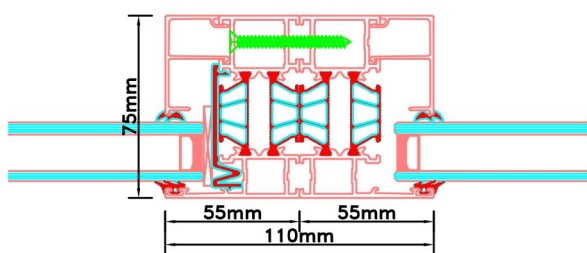

Doorsnedes dubbele deur T274
binnendraaiend

KOZIJNMAATWERK.NL

Aansluitdetail nr. K12

Aansluitdetail nr. K13

Doorsnedes dubbele deur T274
binnendraaiend

Aansluitdetail nr. A32

Aansluitdetail nr. K13

Doorsnedes dubbele deur T274
binnendraaiend

KOZIJNMAATWERK.NL

Aansluitdetail nr. A22

Aansluitdetail nr. A21

Aansluitdetail nr. A40

Doorsnedes dubbele deur T274
binnendraaiend

KOZIJNMAATWERK.NL