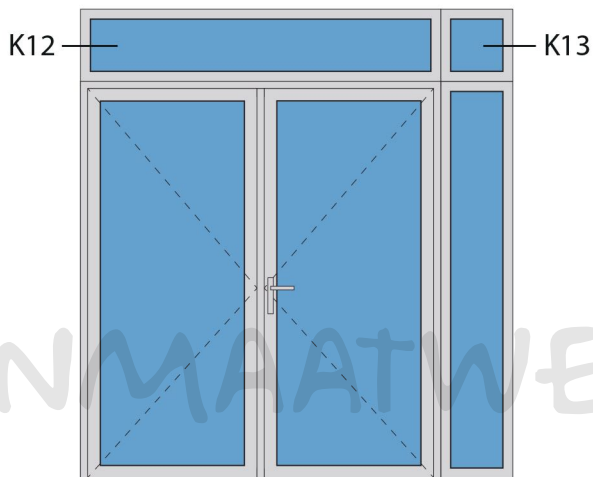

Doorsnedes dubbele deur T274
binnendraaiend

KOZIJNMAATWERK.NL

Aansluitdetail nr. K12

Aansluitdetail nr. K13

Doorsnedes dubbele deur T274
binnendraaiend

Aansluitdetail nr. A32

Aansluitdetail nr. K13

Doorsnedes dubbele deur T274
binnendraaiend

KOZIJNMAATWERK.NL

Aansluitdetail nr. A22

Aansluitdetail nr. A21

Aansluitdetail nr. A40

Doorsnedes dubbele deur T274
binnendraaiend

KOZIJNMAATWERK.NL