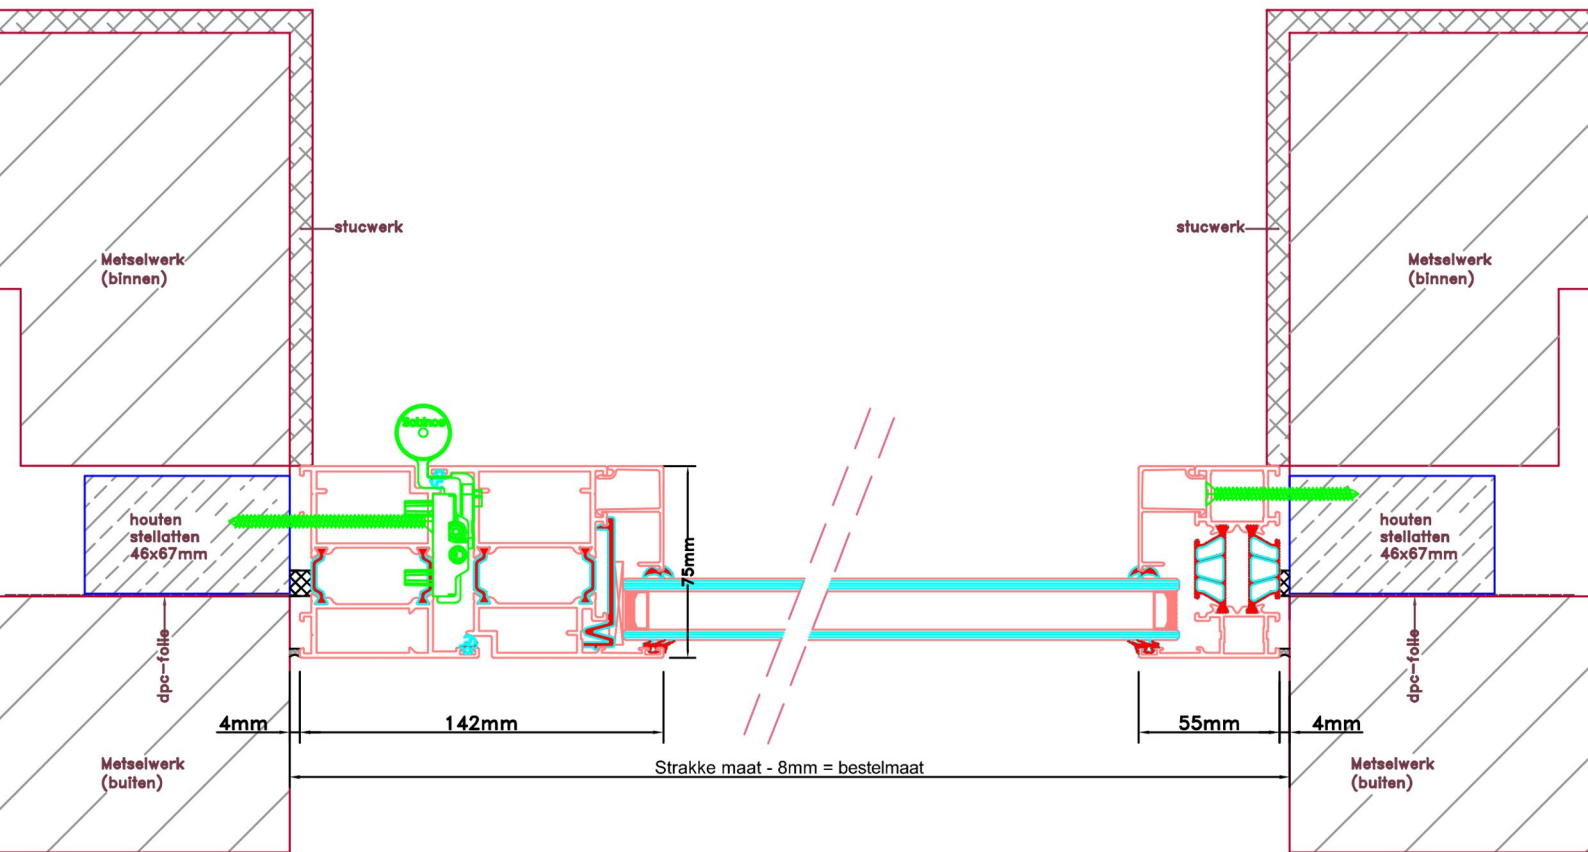

Doorsnedes dubbele deur T274
binnendraaiend

KOZIJNMAATWERK.NL

Aansluitdetail nr. K12

Aansluitdetail nr. K13

Doorsnedes dubbele deur T274
binnendraaiend

Aansluitdetail nr. A32

Aansluitdetail nr. K13

Doorsnedes dubbele deur T274
binnendraaiend

KOZIJNMAATWERK.NL

Aansluitdetail nr. A22

Aansluitdetail nr. A21

Aansluitdetail nr. A40

Doorsnedes dubbele deur T274
binnendraaiend

KOZIJNMAATWERK.NL