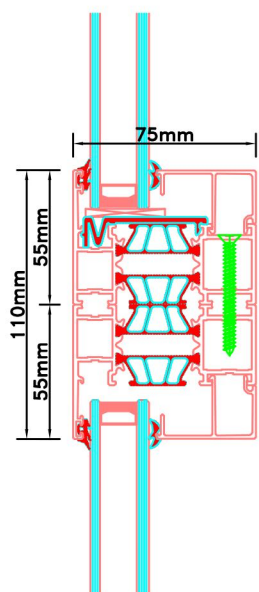

Doorsnedes dubbele deur T274
binnendraaiend

KOZIJNMAATWERK.NL

Aansluitdetail nr. K12

Aansluitdetail nr. K13

Doorsnedes dubbele deur T274
binnendraaiend

Aansluitdetail nr. A32

Aansluitdetail nr. K13

Doorsnedes dubbele deur T274
binnendraaiend

KOZIJNMAATWERK.NL

Aansluitdetail nr. A22

Aansluitdetail nr. A21

Aansluitdetail nr. A40

Doorsnedes dubbele deur T274
binnendraaiend

KOZIJNMAATWERK.NL