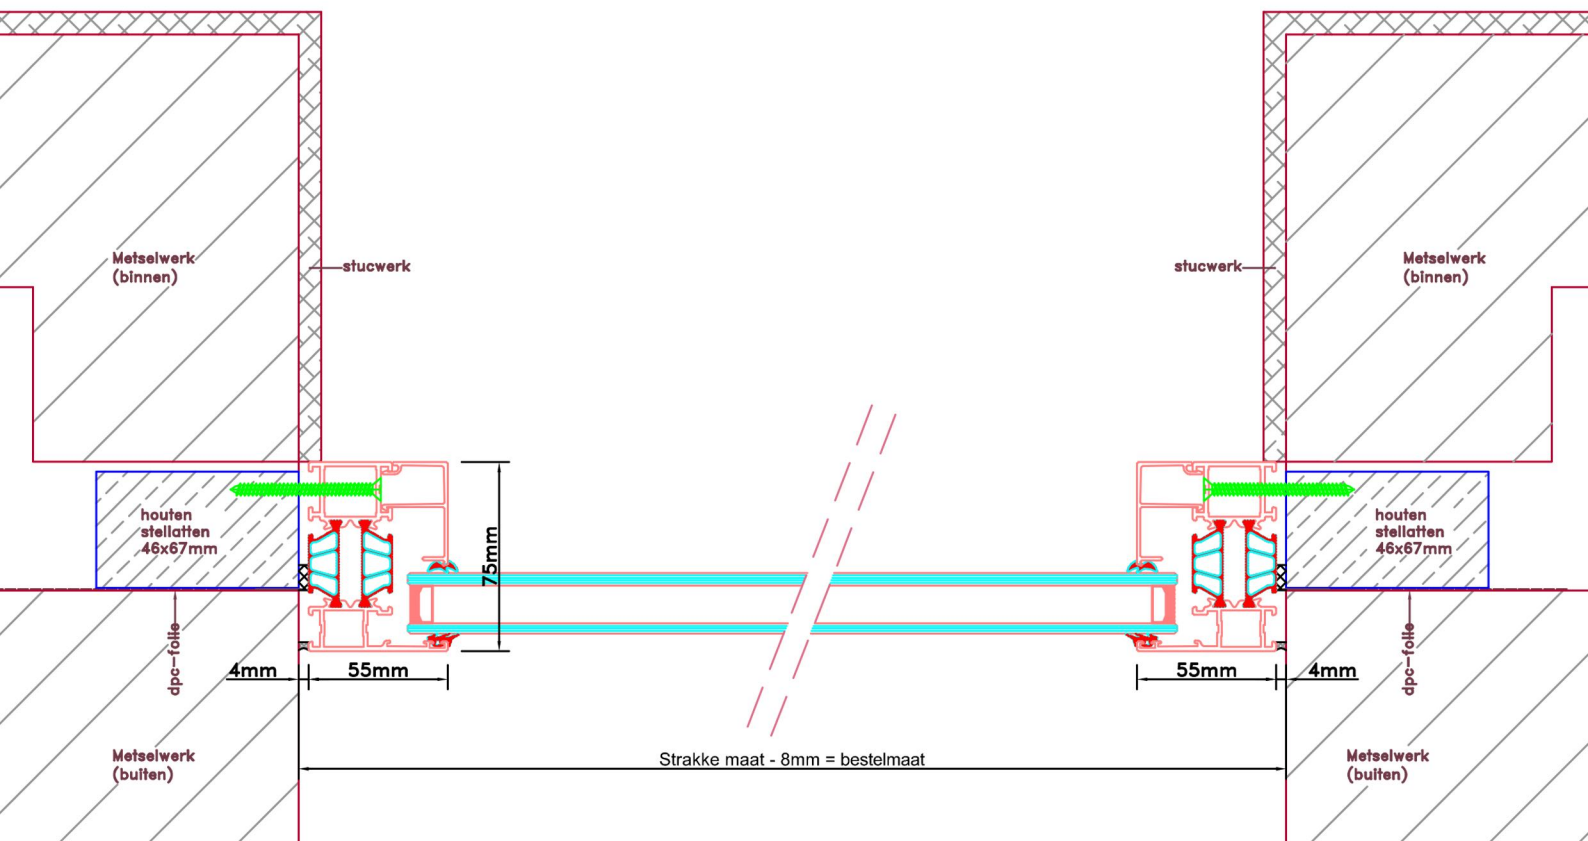

Doorsnedes dubbele deur T274
binnendraaiend

KOZIJNMAATWERK.NL

Aansluitdetail nr. K12

Aansluitdetail nr. K13

Doorsnedes dubbele deur T274
binnendraaiend

Aansluitdetail nr. A32

Aansluitdetail nr. K13

Doorsnedes dubbele deur T274
binnendraaiend

KOZIJNMAATWERK.NL

Aansluitdetail nr. A22

Aansluitdetail nr. A21

Aansluitdetail nr. A40

Doorsnedes dubbele deur T274
binnendraaiend

KOZIJNMAATWERK.NL