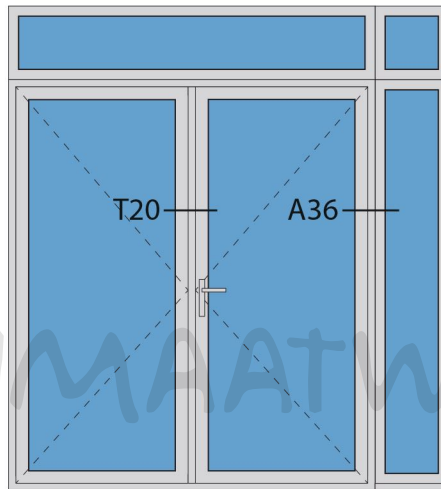

Doorsnedes dubbele deur T274
binnendraaiend

KOZIJNMAATWERK.NL

Aansluitdetail nr. K12

Aansluitdetail nr. K13

Doorsnedes dubbele deur T274
binnendraaiend

Aansluitdetail nr. A32

Aansluitdetail nr. K13

Doorsnedes dubbele deur T274
binnendraaiend

KOZIJNMAATWERK.NL

Aansluitdetail nr. A22

Aansluitdetail nr. A21

Aansluitdetail nr. A40

Doorsnedes dubbele deur T274
binnendraaiend

KOZIJNMAATWERK.NL