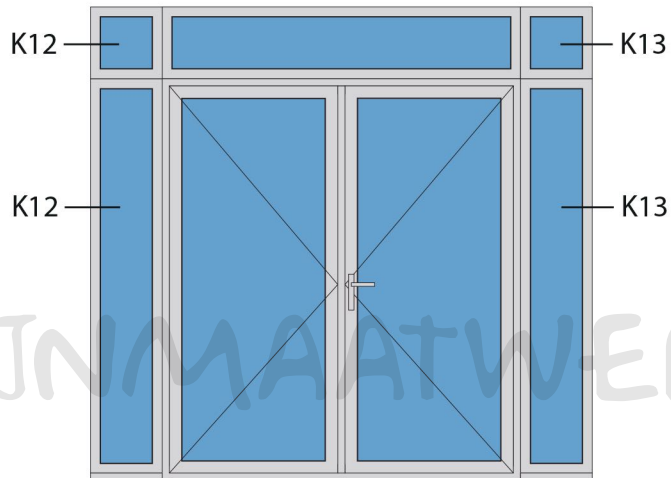

Doorsnedes dubbele deur T186  
buitendraaiend

Aansluitdetail nr. K12

Aansluitdetail nr. K13

Doorsnedes dubbele deur T186  
buitendraaiend

KOZIJNMAATWERK.NL

Aansluitdetail nr. A20

Aansluitdetail nr. A21

Aansluitdetail nr. A22

Doorsnedes dubbele deur T186  
buitendraaiend

Aansluitdetail nr. A18

Aansluitdetail nr. A16