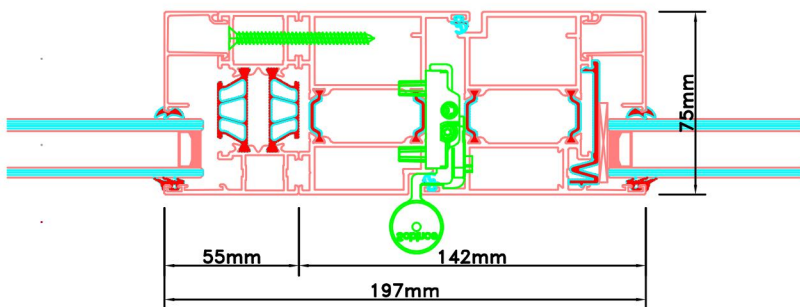

Doorsnedes dubbele deur T186  
buitendraaiend

Aansluitdetail nr. K12

Aansluitdetail nr. K13

Doorsnedes dubbele deur T186  
buitendraaiend

KOZIJNMAATWERK.NL

Aansluitdetail nr. A20

Aansluitdetail nr. A21

Aansluitdetail nr. A22

Doorsnedes dubbele deur T186  
buitendraaiend

Aansluitdetail nr. A18

Aansluitdetail nr. A16