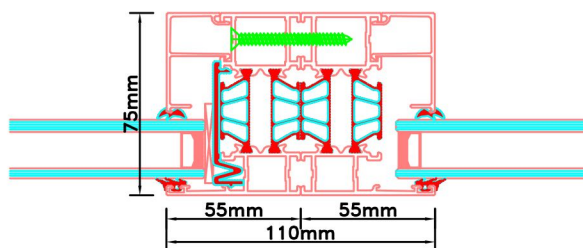

Doorsnedes dubbele deur T186  
buitendraaiend

Aansluitdetail nr. K12

Aansluitdetail nr. K13

Doorsnedes dubbele deur T186  
buitendraaiend

KOZIJNMAATWERK.NL

Aansluitdetail nr. A20

Aansluitdetail nr. A21

Aansluitdetail nr. A22

Doorsnedes dubbele deur T186  
buitendraaiend

Aansluitdetail nr. A18

Aansluitdetail nr. A16