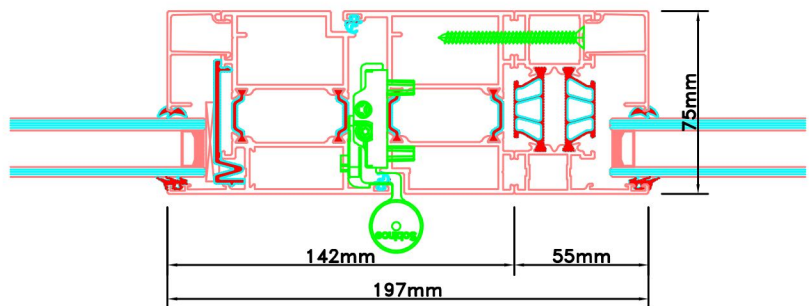

Doorsnedes dubbele deur T186  
buitendraaiend

Aansluitdetail nr. K12

Aansluitdetail nr. K13

Doorsnedes dubbele deur T186  
buitendraaiend

KOZIJNMAATWERK.NL

Aansluitdetail nr. A20

Aansluitdetail nr. A21

Aansluitdetail nr. A22

Doorsnedes dubbele deur T186  
buitendraaiend

Aansluitdetail nr. A18

Aansluitdetail nr. A16