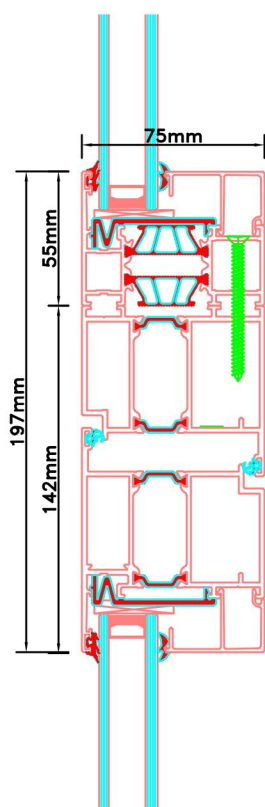

Doorsnedes dubbele deur T186  
buitendraaiend

Aansluitdetail nr. K12

Aansluitdetail nr. K13

Doorsnedes dubbele deur T186  
buitendraaiend

KOZIJNMAATWERK.NL

Aansluitdetail nr. A20

Aansluitdetail nr. A21

Aansluitdetail nr. A22

Doorsnedes dubbele deur T186  
buitendraaiend

Aansluitdetail nr. A18

Aansluitdetail nr. A16