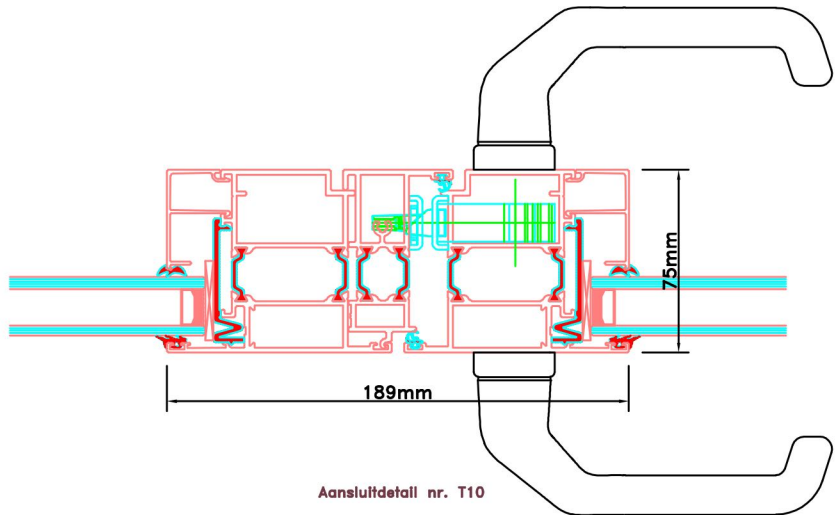

Doorsnedes dubbele deur T186  
buitendraaiend

Aansluitdetail nr. K12

Aansluitdetail nr. K13

Doorsnedes dubbele deur T186  
buitendraaiend

KOZIJNMAATWERK.NL

Aansluitdetail nr. A20

Aansluitdetail nr. A21

Aansluitdetail nr. A22

Doorsnedes dubbele deur T186  
buitendraaiend

Aansluitdetail nr. A18

Aansluitdetail nr. A16