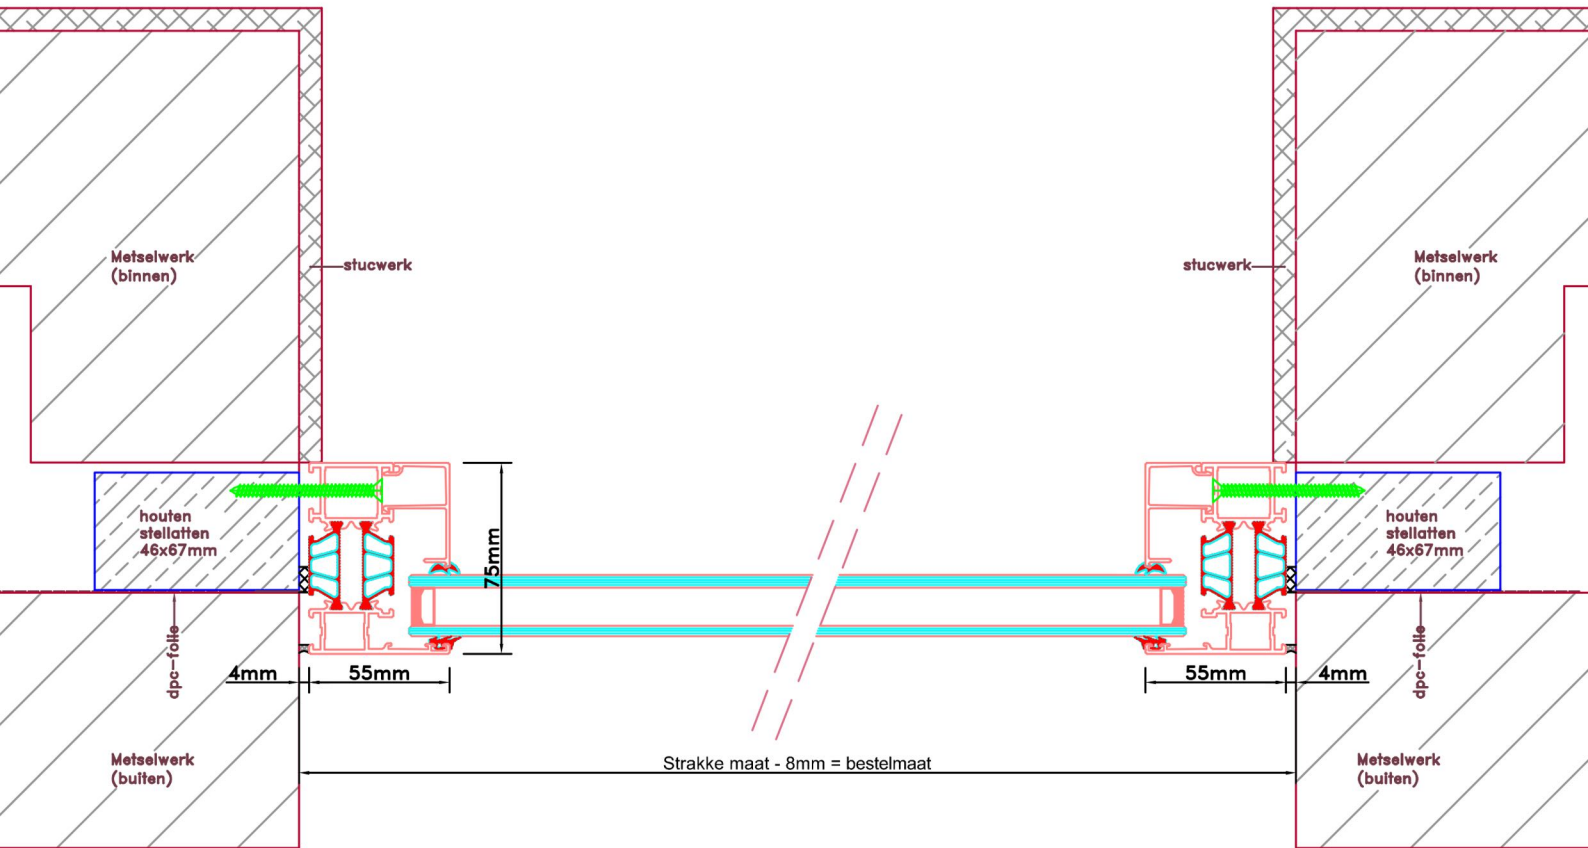

Doorsnedes dubbele deur T186  
buitendraaiend

Aansluitdetail nr. K12

Aansluitdetail nr. K13

Doorsnedes dubbele deur T186  
buitendraaiend

KOZIJNMAATWERK.NL

Aansluitdetail nr. A20

Aansluitdetail nr. A21

Aansluitdetail nr. A22

Doorsnedes dubbele deur T186  
buitendraaiend

Aansluitdetail nr. A18

Aansluitdetail nr. A16