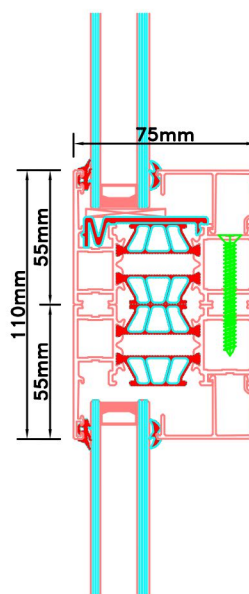

Doorsnedes dubbele deur T186  
buitendraaiend

Aansluitdetail nr. K12

Aansluitdetail nr. K13

Doorsnedes dubbele deur T186  
buitendraaiend

KOZIJNMAATWERK.NL

Aansluitdetail nr. A20

Aansluitdetail nr. A21

Aansluitdetail nr. A22

Doorsnedes dubbele deur T186  
buitendraaiend

Aansluitdetail nr. A18

Aansluitdetail nr. A16