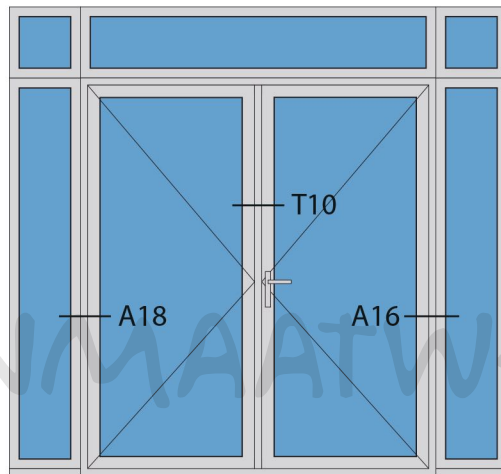

Doorsnedes dubbele deur T186  
buitendraaiend

Aansluitdetail nr. K12

Aansluitdetail nr. K13

Doorsnedes dubbele deur T186  
buitendraaiend

KOZIJNMAATWERK.NL

Aansluitdetail nr. A20

Aansluitdetail nr. A21

Aansluitdetail nr. A22

Doorsnedes dubbele deur T186  
buitendraaiend

Aansluitdetail nr. A18

Aansluitdetail nr. A16