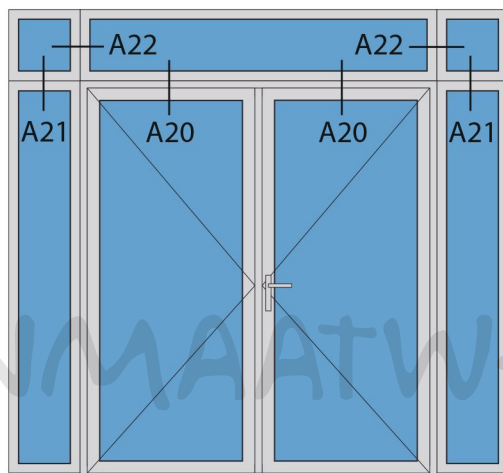

Doorsnedes dubbele deur T186  
buitendraaiend

Aansluitdetail nr. K12

Aansluitdetail nr. K13

Doorsnedes dubbele deur T186  
buitendraaiend

KOZIJNMAATWERK.NL

Aansluitdetail nr. A20

Aansluitdetail nr. A21

Aansluitdetail nr. A22

Doorsnedes dubbele deur T186  
buitendraaiend

Aansluitdetail nr. A18

Aansluitdetail nr. A16