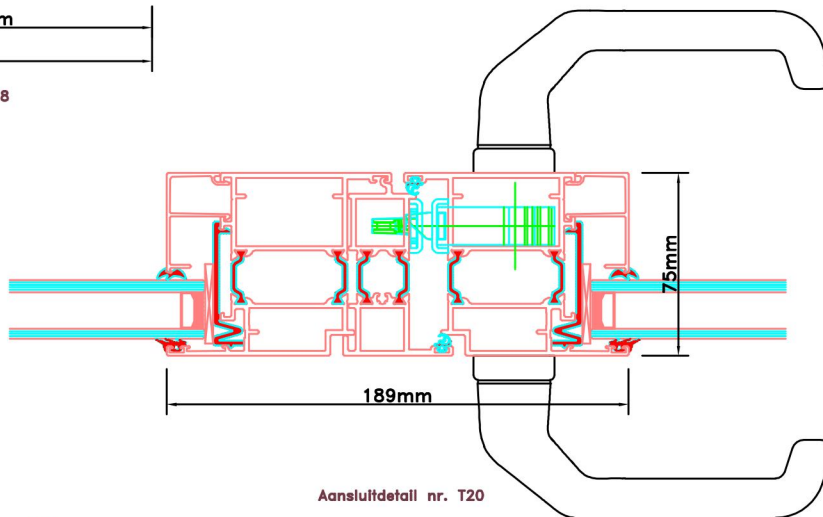

Doorsnedes dubbele deur T186
binnendraaiend

KOZIJNMAATWERK.NL

Aansluitdetail nr. K12

Aansluitdetail nr. K13

Doorsnedes dubbele deur T186
binnendraaiend

Aansluitdetail nr. A22

Aansluitdetail nr. A21

Aansluitdetail nr. A40

Doorsnedes dubbele deur T186
binnendraaiend

Aansluitdetail nr. A38

Aansluitdetail nr. T20

Aansluitdetail nr. A36