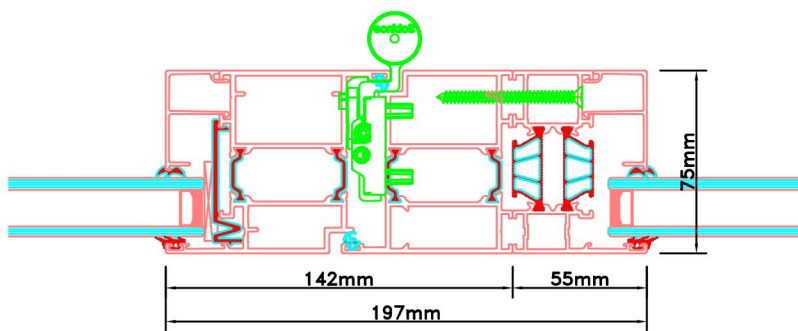

Doorsnedes dubbele deur T186
binnendraaiend

KOZIJNMAATWERK.NL

Aansluitdetail nr. K12

Aansluitdetail nr. K13

Doorsnedes dubbele deur T186
binnendraaiend

Aansluitdetail nr. A22

Aansluitdetail nr. A21

Aansluitdetail nr. A40

Doorsnedes dubbele deur T186
binnendraaiend

Aansluitdetail nr. A38

Aansluitdetail nr. T20

Aansluitdetail nr. A36