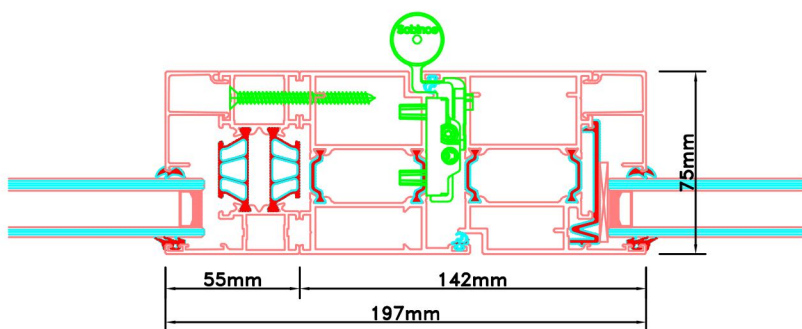

Doorsnedes dubbele deur T186
binnendraaiend

KOZIJNMAATWERK.NL

Aansluitdetail nr. K12

Aansluitdetail nr. K13

Doorsnedes dubbele deur T186
binnendraaiend

Aansluitdetail nr. A22

Aansluitdetail nr. A21

Aansluitdetail nr. A40

Doorsnedes dubbele deur T186
binnendraaiend

Aansluitdetail nr. A38

Aansluitdetail nr. T20

Aansluitdetail nr. A36