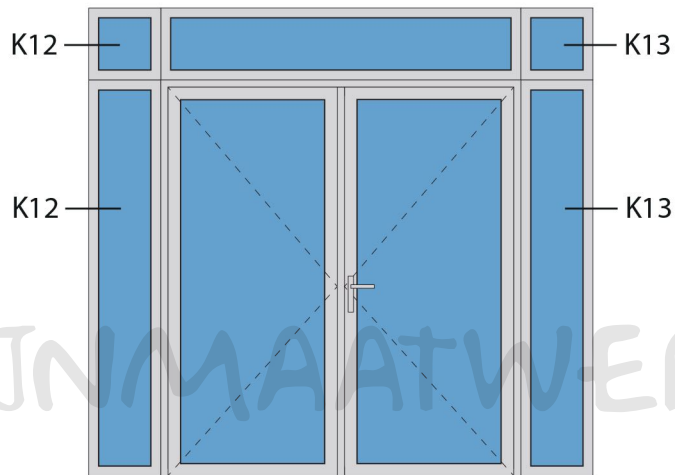

Doorsnedes dubbele deur T186
binnendraaiend

KOZIJNMAATWERK.NL

Aansluitdetail nr. K12

Aansluitdetail nr. K13

Doorsnedes dubbele deur T186
binnendraaiend

Aansluitdetail nr. A22

Aansluitdetail nr. A21

Aansluitdetail nr. A40

Doorsnedes dubbele deur T186
binnendraaiend

Aansluitdetail nr. A38

Aansluitdetail nr. T20

Aansluitdetail nr. A36