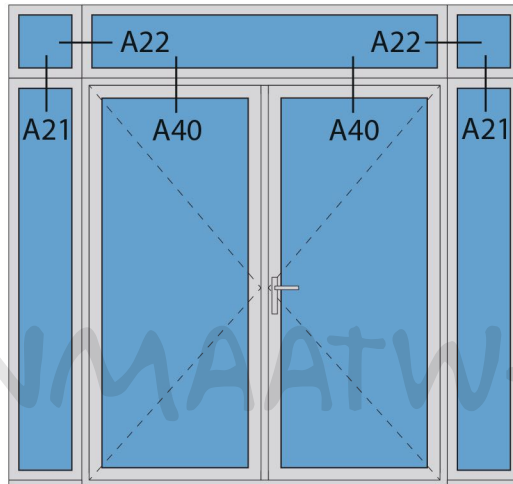

Doorsnedes dubbele deur T186
binnendraaiend

KOZIJNMAATWERK.NL

Aansluitdetail nr. K12

Aansluitdetail nr. K13

Doorsnedes dubbele deur T186
binnendraaiend

Aansluitdetail nr. A22

Aansluitdetail nr. A21

Aansluitdetail nr. A40

Doorsnedes dubbele deur T186
binnendraaiend

Aansluitdetail nr. A38

Aansluitdetail nr. T20

Aansluitdetail nr. A36