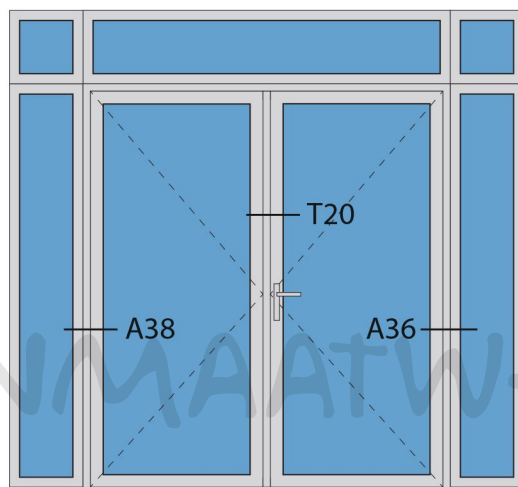

Doorsnedes dubbele deur T186
binnendraaiend

KOZIJNMAATWERK.NL

Aansluitdetail nr. K12

Aansluitdetail nr. K13

Doorsnedes dubbele deur T186
binnendraaiend

Aansluitdetail nr. A22

Aansluitdetail nr. A21

Aansluitdetail nr. A40

Doorsnedes dubbele deur T186
binnendraaiend

Aansluitdetail nr. A38

Aansluitdetail nr. T20

Aansluitdetail nr. A36