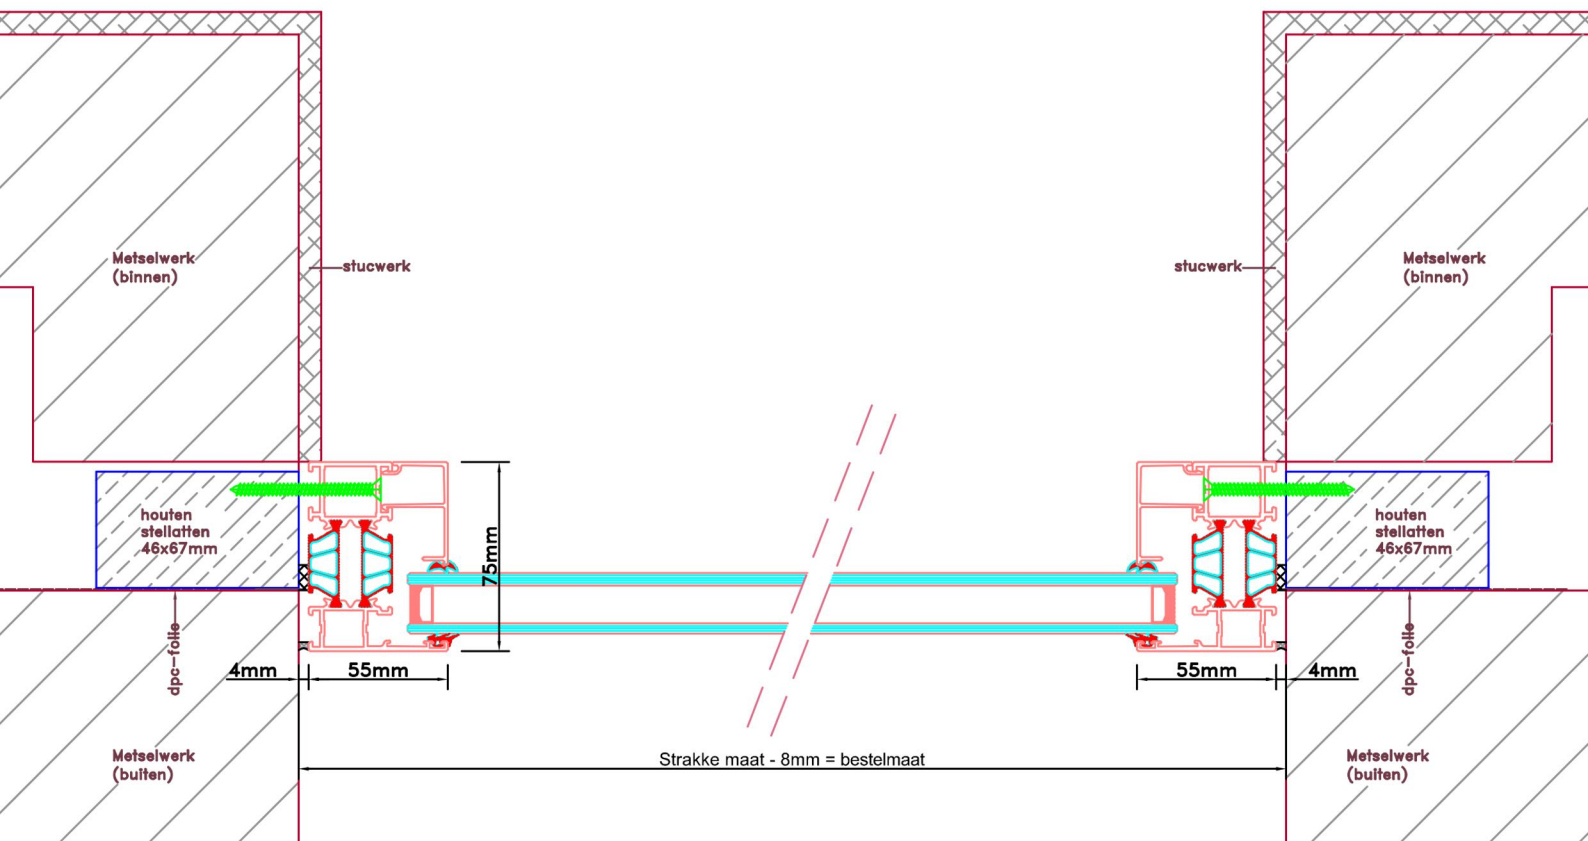

Doorsnedes dubbele deur T186
binnendraaiend

KOZIJNMAATWERK.NL

Aansluitdetail nr. K12

Aansluitdetail nr. K13

Doorsnedes dubbele deur T186
binnendraaiend

Aansluitdetail nr. A22

Aansluitdetail nr. A21

Aansluitdetail nr. A40

Doorsnedes dubbele deur T186
binnendraaiend

Aansluitdetail nr. A38

Aansluitdetail nr. T20

Aansluitdetail nr. A36