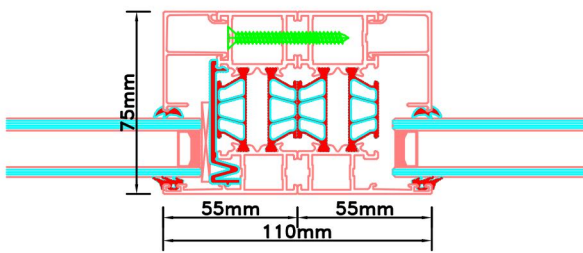

Doorsnedes dubbele deur T186
binnendraaiend

KOZIJNMAATWERK.NL

Aansluitdetail nr. K12

Aansluitdetail nr. K13

Doorsnedes dubbele deur T186
binnendraaiend

Aansluitdetail nr. A22

Aansluitdetail nr. A21

Aansluitdetail nr. A40

Doorsnedes dubbele deur T186
binnendraaiend

Aansluitdetail nr. A38

Aansluitdetail nr. T20

Aansluitdetail nr. A36