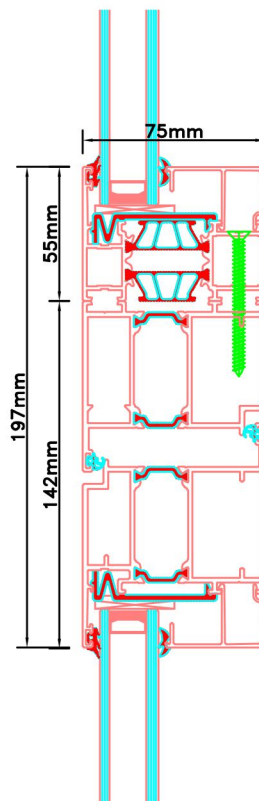

Doorsnedes dubbele deur T186
binnendraaiend

KOZIJNMAATWERK.NL

Aansluitdetail nr. K12

Aansluitdetail nr. K13

Doorsnedes dubbele deur T186
binnendraaiend

Aansluitdetail nr. A22

Aansluitdetail nr. A21

Aansluitdetail nr. A40

Doorsnedes dubbele deur T186
binnendraaiend

Aansluitdetail nr. A38

Aansluitdetail nr. T20

Aansluitdetail nr. A36