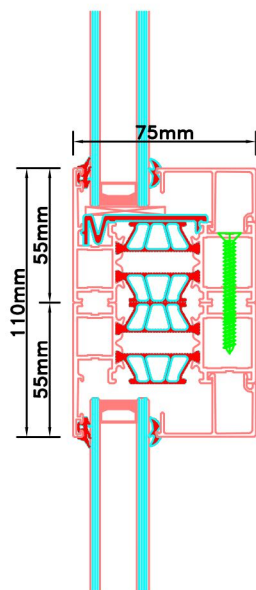

Doorsnedes dubbele deur T186
binnendraaiend

KOZIJNMAATWERK.NL

Aansluitdetail nr. K12

Aansluitdetail nr. K13

Doorsnedes dubbele deur T186
binnendraaiend

Aansluitdetail nr. A22

Aansluitdetail nr. A21

Aansluitdetail nr. A40

Doorsnedes dubbele deur T186
binnendraaiend

Aansluitdetail nr. A38

Aansluitdetail nr. T20

Aansluitdetail nr. A36