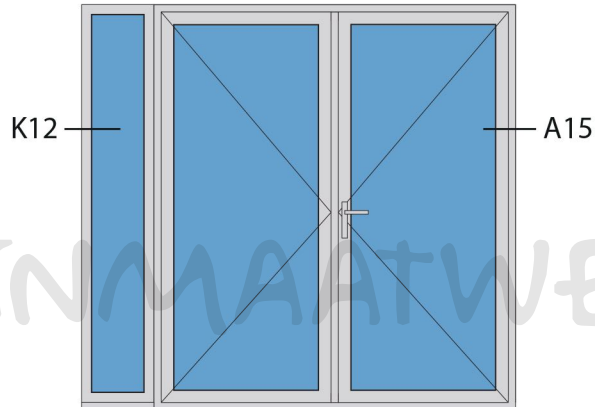

Doorsnedes dubbele deur T183
buitendraaiend

KOZIJNMAATWERK.NL

Doorsnedes dubbele deur T183
buitendraaiend

Aansluitdetail nr. A18

Aansluitdetail nr. T10