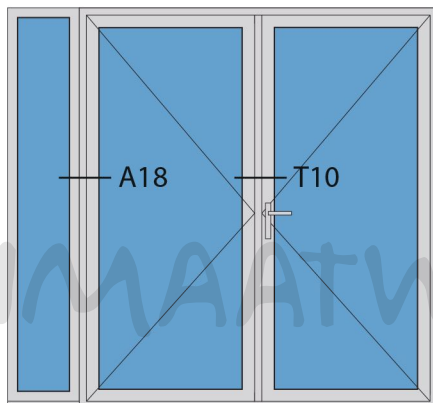

Doorsnedes dubbele deur T183
buitendraaiend

KOZIJNMAATWERK.NL

Doorsnedes dubbele deur T183
buitendraaiend

Aansluitdetail nr. A18

Aansluitdetail nr. T10