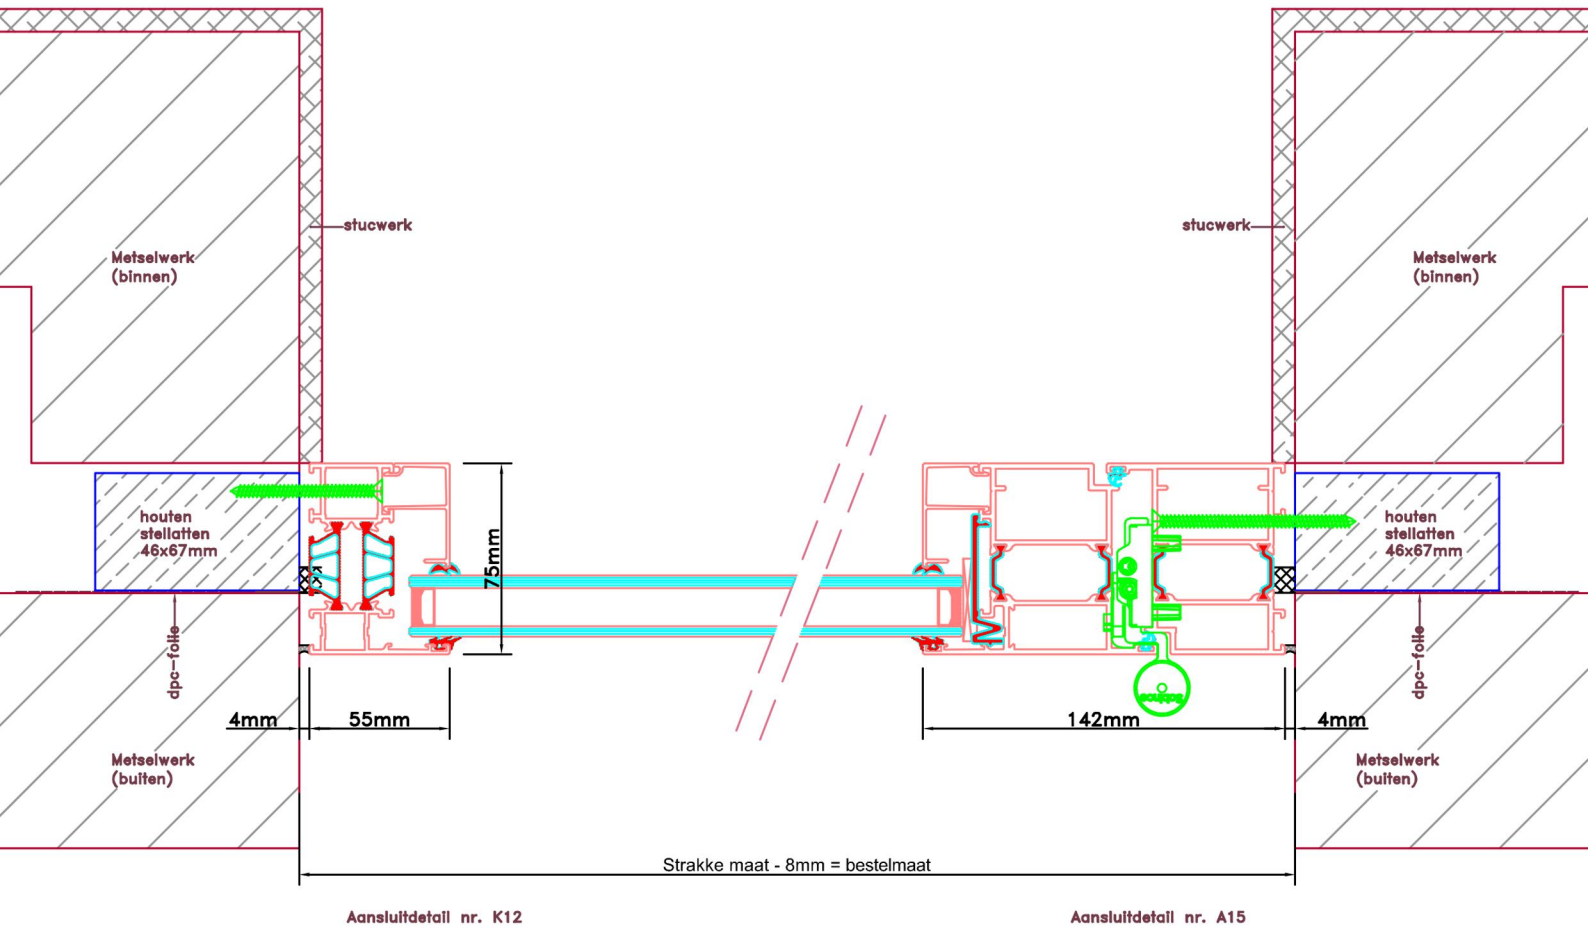

Doorsnedes dubbele deur T183
buitendraaiend

KOZIJNMAATWERK.NL

Doorsnedes dubbele deur T183
buitendraaiend

Aansluitdetail nr. A18

Aansluitdetail nr. T10