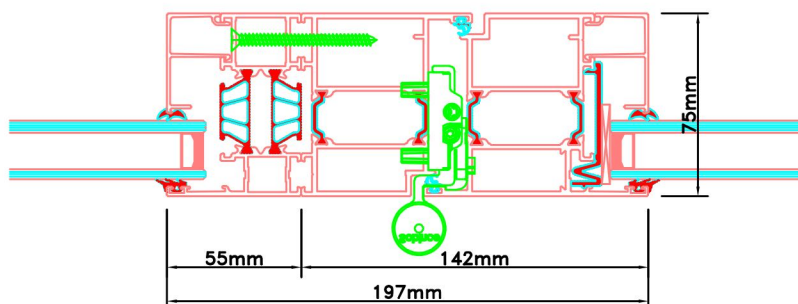

Doorsnedes dubbele deur T183
buitendraaiend

KOZIJNMAATWERK.NL

Doorsnedes dubbele deur T183
buitendraaiend

Aansluitdetail nr. A18

Aansluitdetail nr. T10