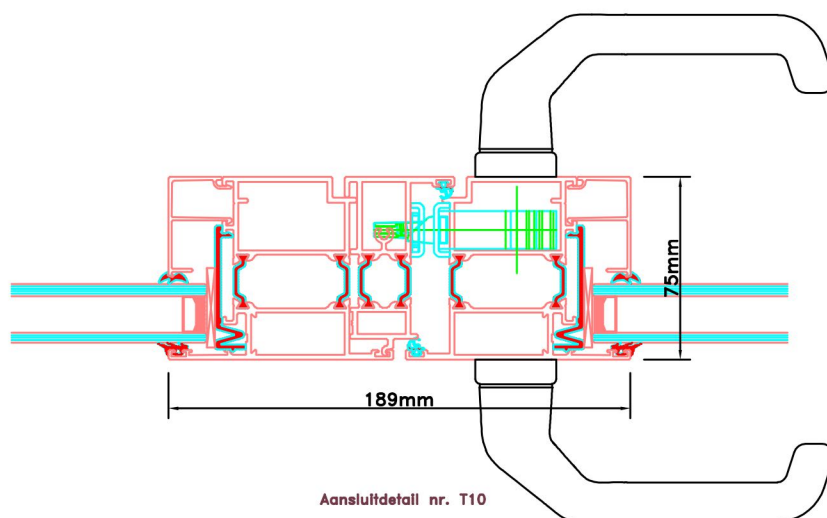

Doorsnedes dubbele deur T183
buitendraaiend

KOZIJNMAATWERK.NL

Doorsnedes dubbele deur T183
buitendraaiend

Aansluitdetail nr. A18

Aansluitdetail nr. T10