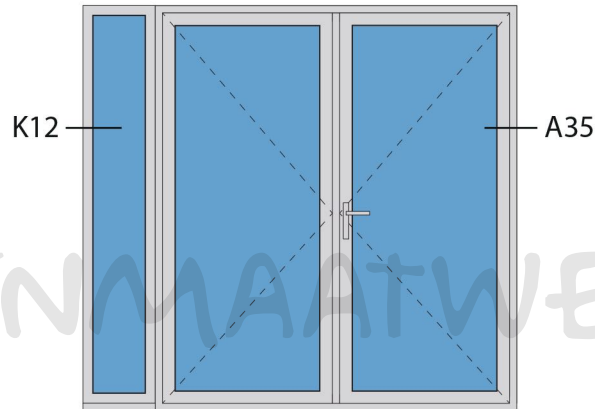

Doorsnedes dubbele deur T183
binnendraaiend

KOZIJNMAATWERK.NL

Aansluitdetail nr. K12

Aansluitdetail nr. A35

Doorsnedes dubbele deur T183
binnendraaiend

Aansluitdetail nr. A38

Aansluitdetail nr. T20