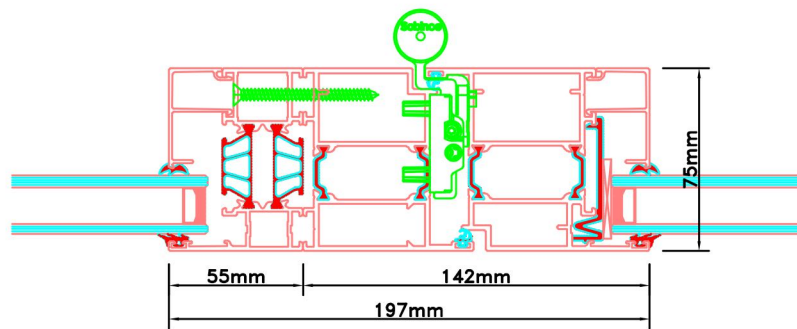

Doorsnedes dubbele deur T183
binnendraaiend

KOZIJNMAATWERK.NL

Aansluitdetail nr. K12

Aansluitdetail nr. A35

Doorsnedes dubbele deur T183
binnendraaiend

Aansluitdetail nr. A38

Aansluitdetail nr. T20