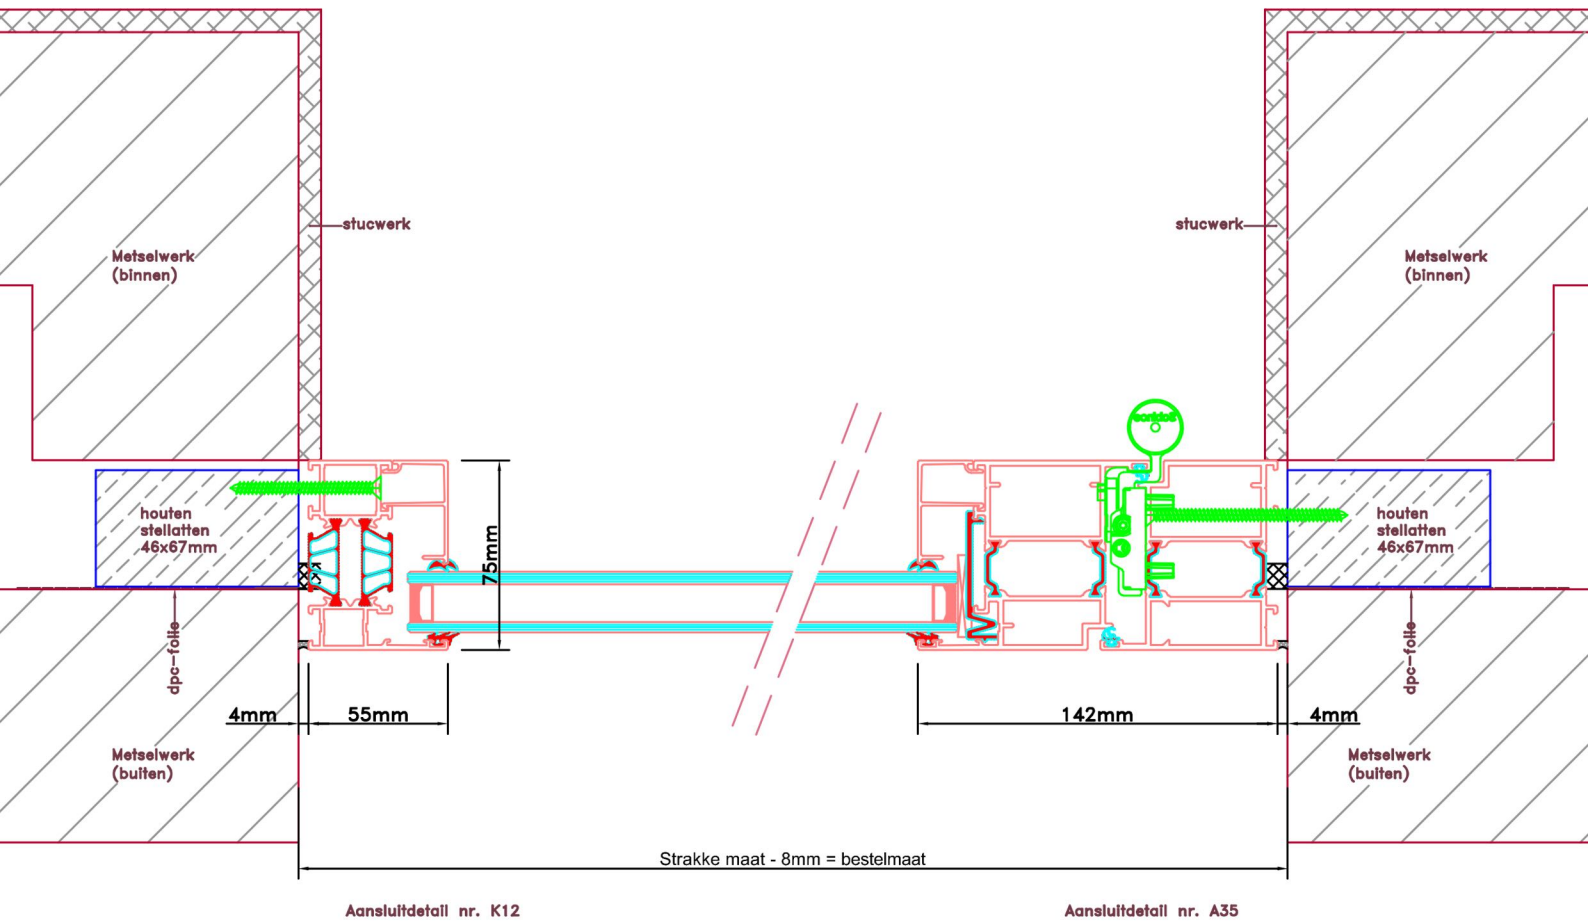

Doorsnedes dubbele deur T183
binnendraaiend

KOZIJNMAATWERK.NL

Aansluitdetail nr. K12

Aansluitdetail nr. A35

Doorsnedes dubbele deur T183
binnendraaiend

Aansluitdetail nr. A38

Aansluitdetail nr. T20