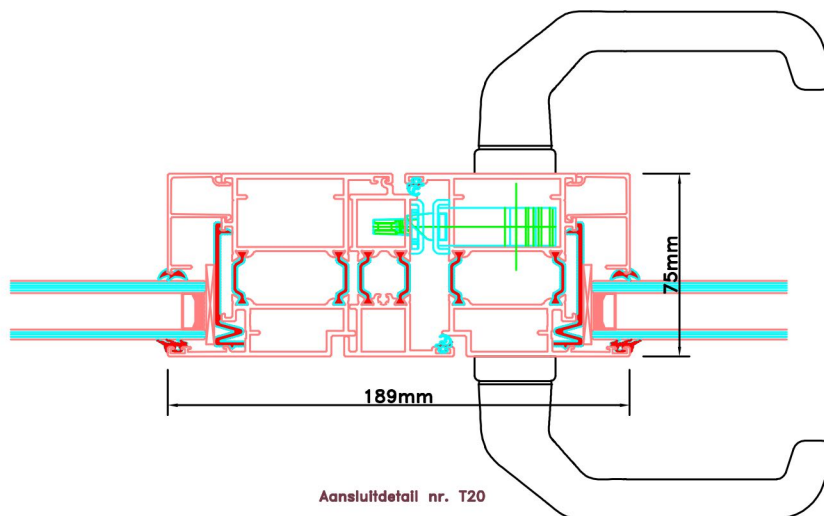

Doorsnedes dubbele deur T183
binnendraaiend

KOZIJNMAATWERK.NL

Aansluitdetail nr. K12

Aansluitdetail nr. A35

Doorsnedes dubbele deur T183
binnendraaiend

Aansluitdetail nr. A38

Aansluitdetail nr. T20