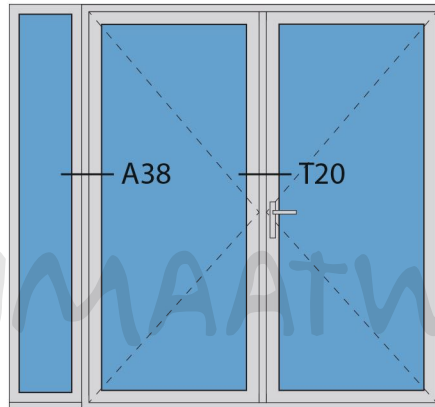

Doorsnedes dubbele deur T183
binnendraaiend

KOZIJNMAATWERK.NL

Aansluitdetail nr. K12

Aansluitdetail nr. A35

Doorsnedes dubbele deur T183
binnendraaiend

Aansluitdetail nr. A38

Aansluitdetail nr. T20