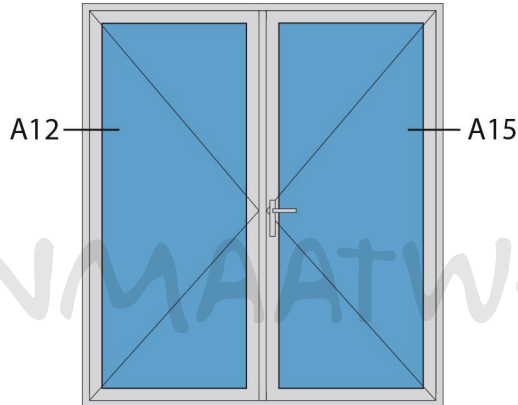

Doorsnedes dubbele deur T181  
buitendraaiend

KOZIJNMAATWERK.NL

Aansluitdetail nr. A12

Aansluitdetail nr. A15

Doorsnedes dubbele deur T181  
*buitendraaiend*

KOZIJNMAATWERK.NL

Aansluitdetail nr. T10