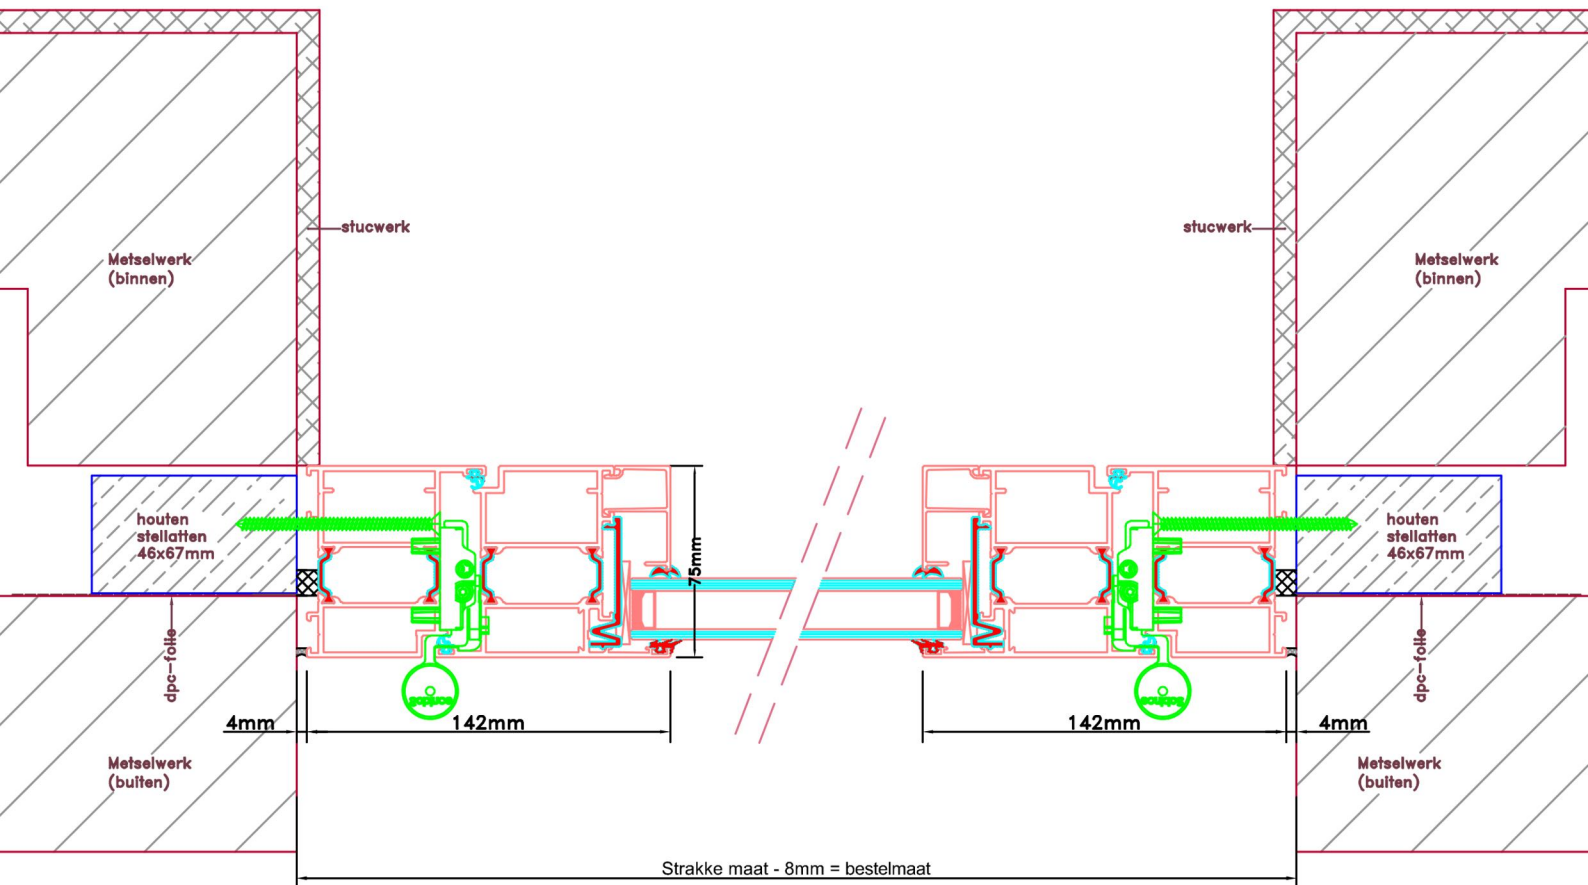

Doorsnedes dubbele deur T181  
buitendraaiend

KOZIJNMAATWERK.NL

Aansluitdetail nr. A12

Aansluitdetail nr. A15

Doorsnedes dubbele deur T181  
*buitendraaiend*

KOZIJNMAATWERK.NL

Aansluitdetail nr. T10