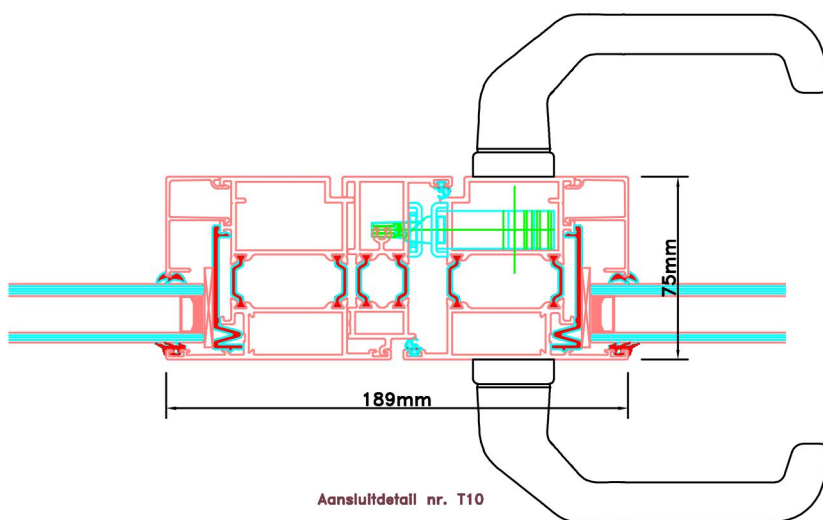

Doorsnedes dubbele deur T181  
buitendraaiend

KOZIJNMAATWERK.NL

Aansluitdetail nr. A12

Aansluitdetail nr. A15

Doorsnedes dubbele deur T181  
*buitendraaiend*

KOZIJNMAATWERK.NL

Aansluitdetail nr. T10