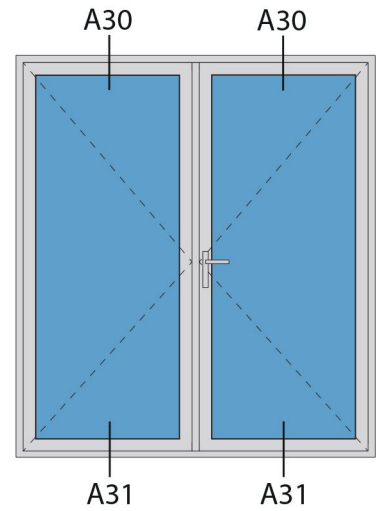

Aansluitdetail nr. A30

Doorsnedes dubbele deur T181
binnendraaiend

Aansluitdetail nr. A31

Doorsnedes dubbele deur T181
binnendraaiend

Aansluitdetail nr. A32

Aansluitdetail nr. A35

Doorsnedes dubbele deur T181
binnendraaiend