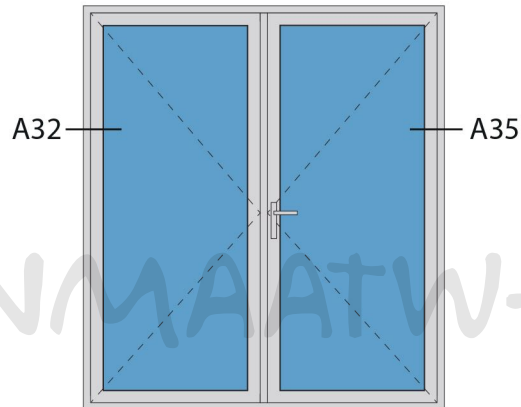

Aansluitdetail nr. A30

Doorsnedes dubbele deur T181
binnendraaiend

Aansluitdetail nr. A31

Doorsnedes dubbele deur T181
binnendraaiend

Aansluitdetail nr. A32

Aansluitdetail nr. A35

Doorsnedes dubbele deur T181
binnendraaiend