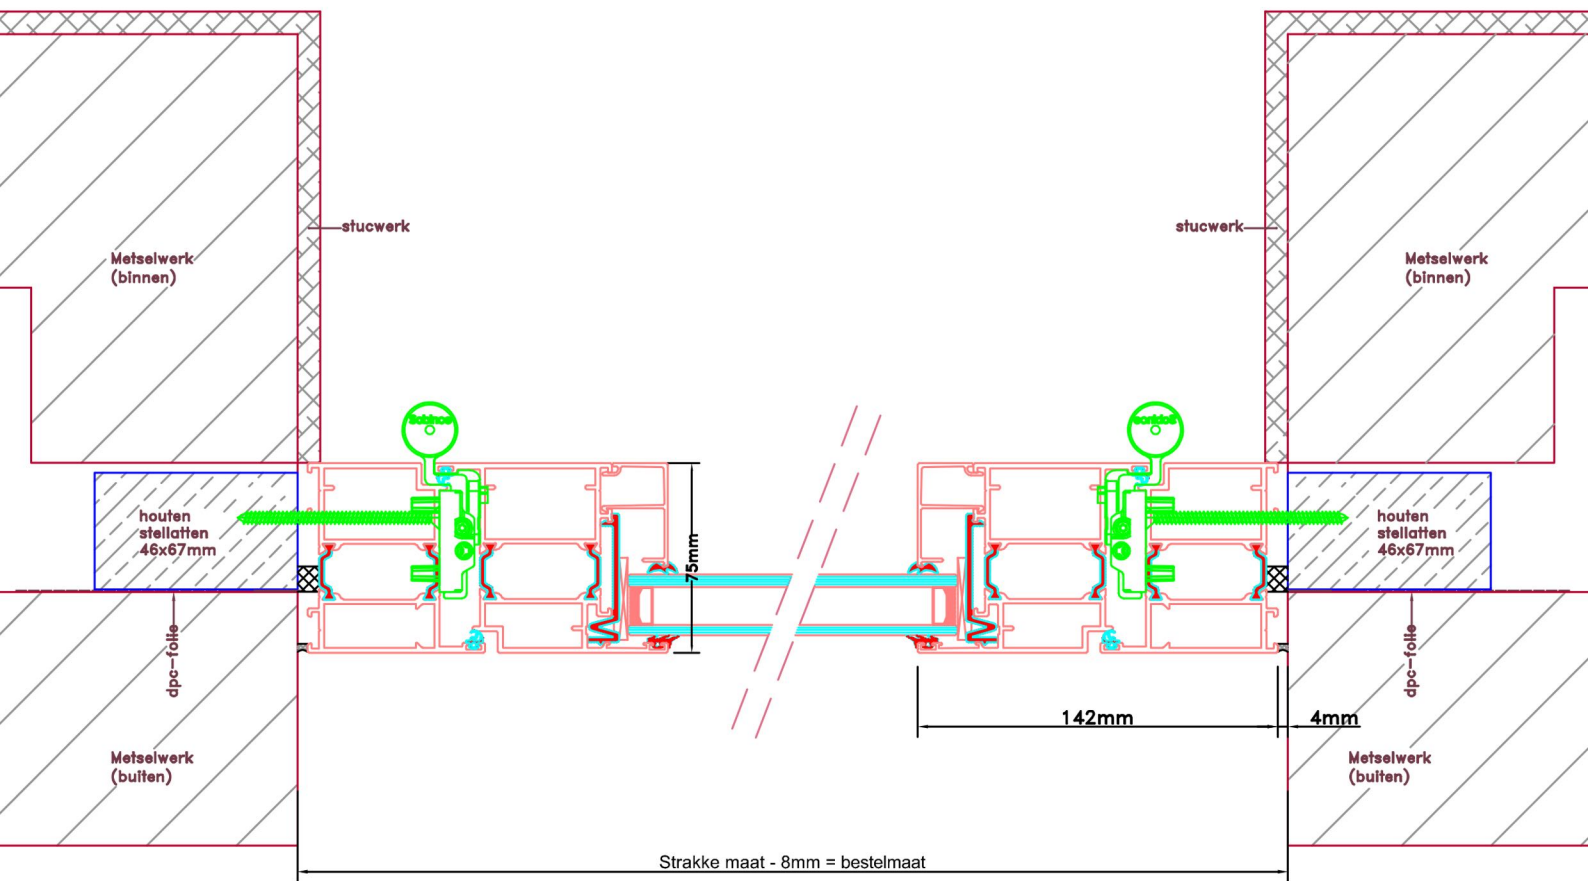

Aansluitdetail nr. A30

Doorsnedes dubbele deur T181
binnendraaiend

Aansluitdetail nr. A31

Doorsnedes dubbele deur T181
binnendraaiend

Aansluitdetail nr. A32

Aansluitdetail nr. A35

Doorsnedes dubbele deur T181
binnendraaiend