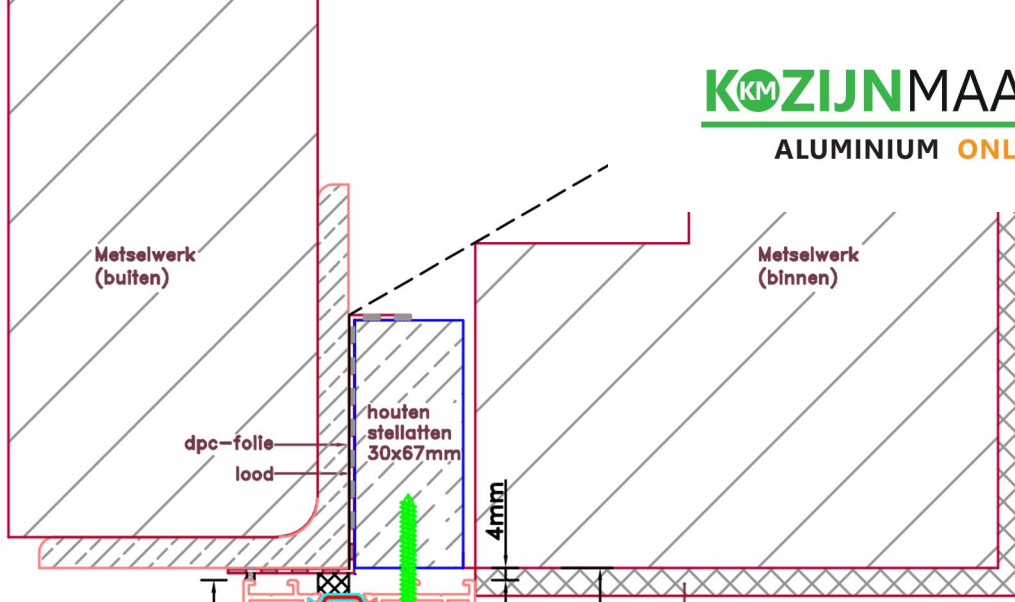

Aansluitdetail nr. A30

Doorsnedes dubbele deur T181
binnendraaiend

Aansluitdetail nr. A31

Doorsnedes dubbele deur T181
binnendraaiend

Aansluitdetail nr. A32

Aansluitdetail nr. A35

Doorsnedes dubbele deur T181
binnendraaiend