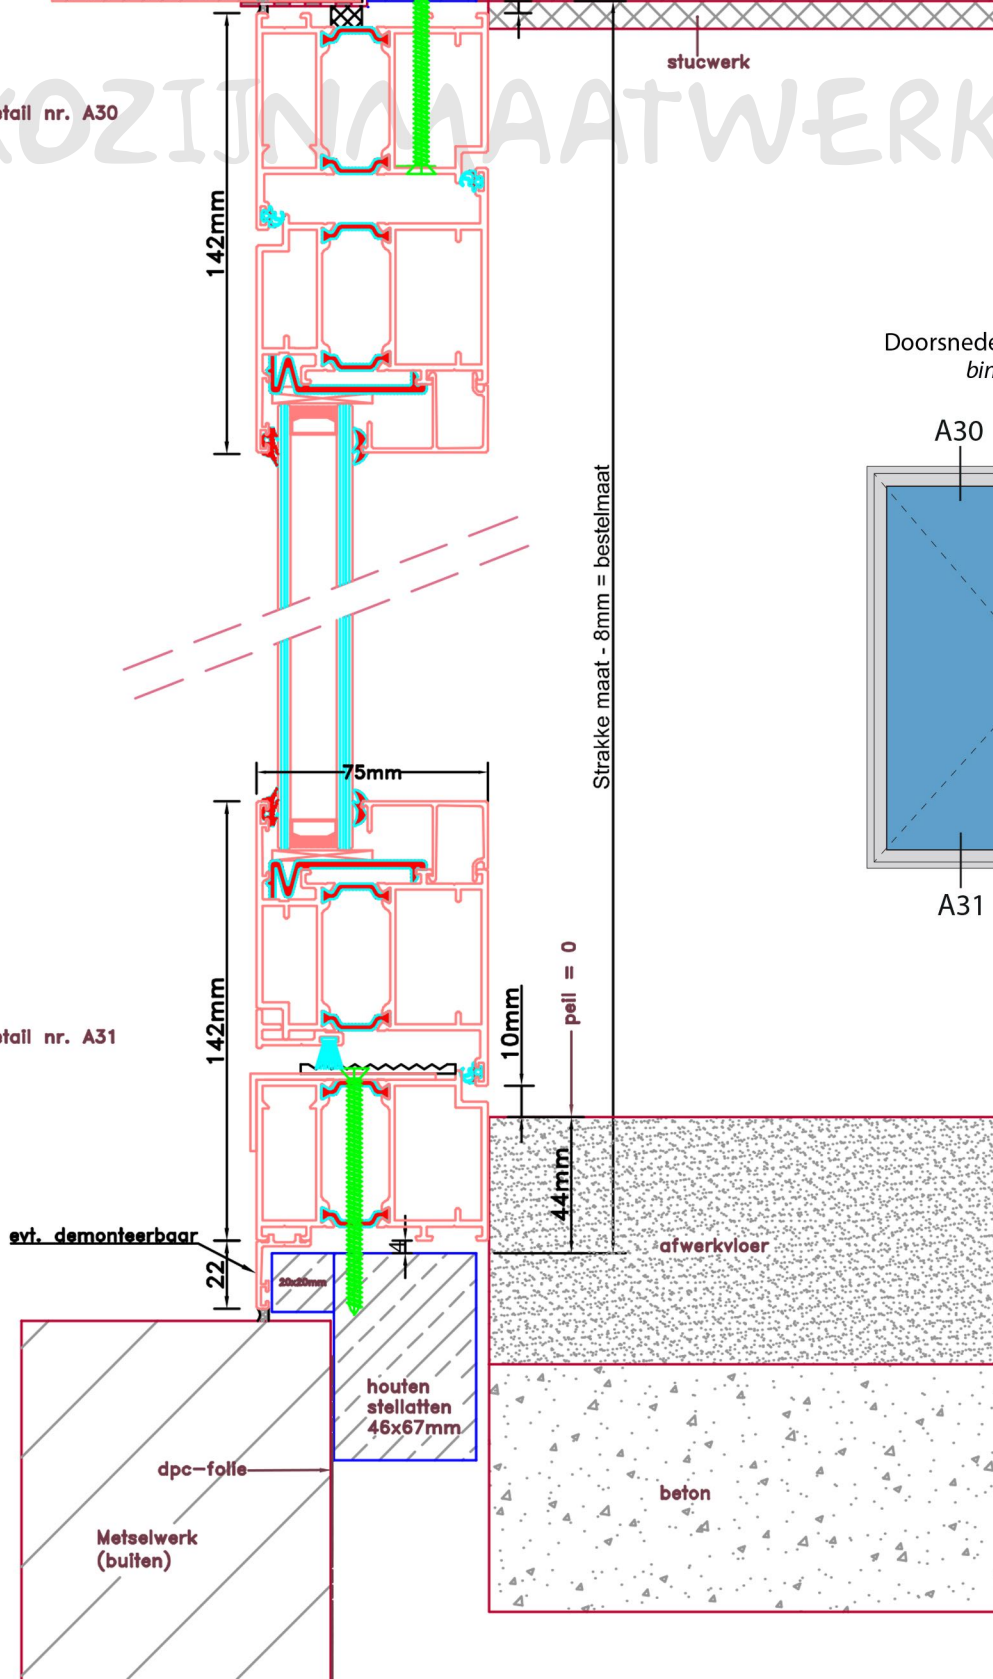

Aansluitdetail nr. A30

Doorsnedes dubbele deur T181
binnendraaiend

Aansluitdetail nr. A31

Doorsnedes dubbele deur T181
binnendraaiend

Aansluitdetail nr. A32

Aansluitdetail nr. A35

Doorsnedes dubbele deur T181
binnendraaiend