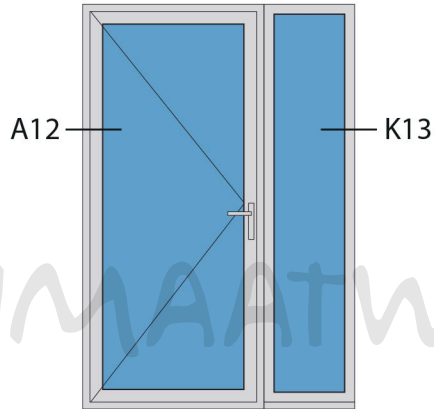

Doorsnedes enkele deur A288
buitendraaiend

KOZIJNMAATWERK.NL