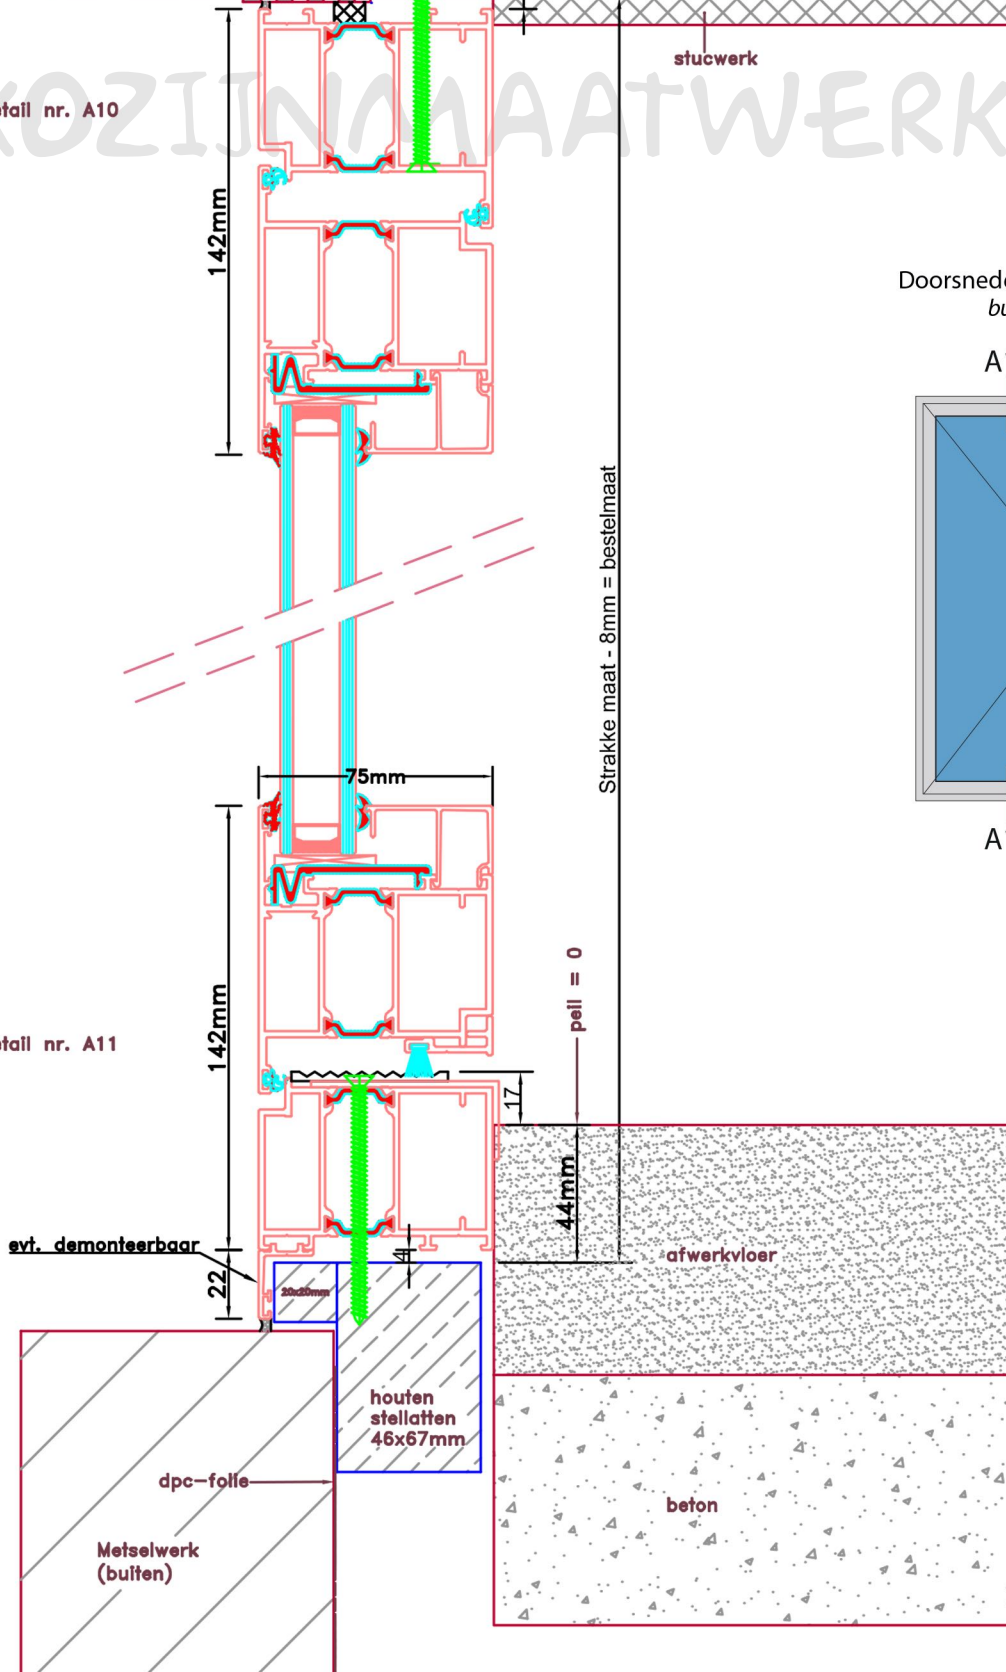

Aansluitdetail nr. A10

Doorsnedes enkele deur A288
buitendraaiend

Aansluitdetail nr. A11

Metselwerk (buiten)

Metselwerk (binnen)

dpc-folie
lood

houten stellatten
30x67mm

4mm

stucwerk

Aansluitdetail nr. K10

55mm

Doorsnedes enkele deur A288
buitendraaiend

K10

A22

Strakke maat - 8mm = bestelmaat

pell = 0

Aansluitdetail nr. A22

75mm

88mm

evt. demonteerbaar

22mm

44mm

afwerkvloer

houten stellatten
46x67mm