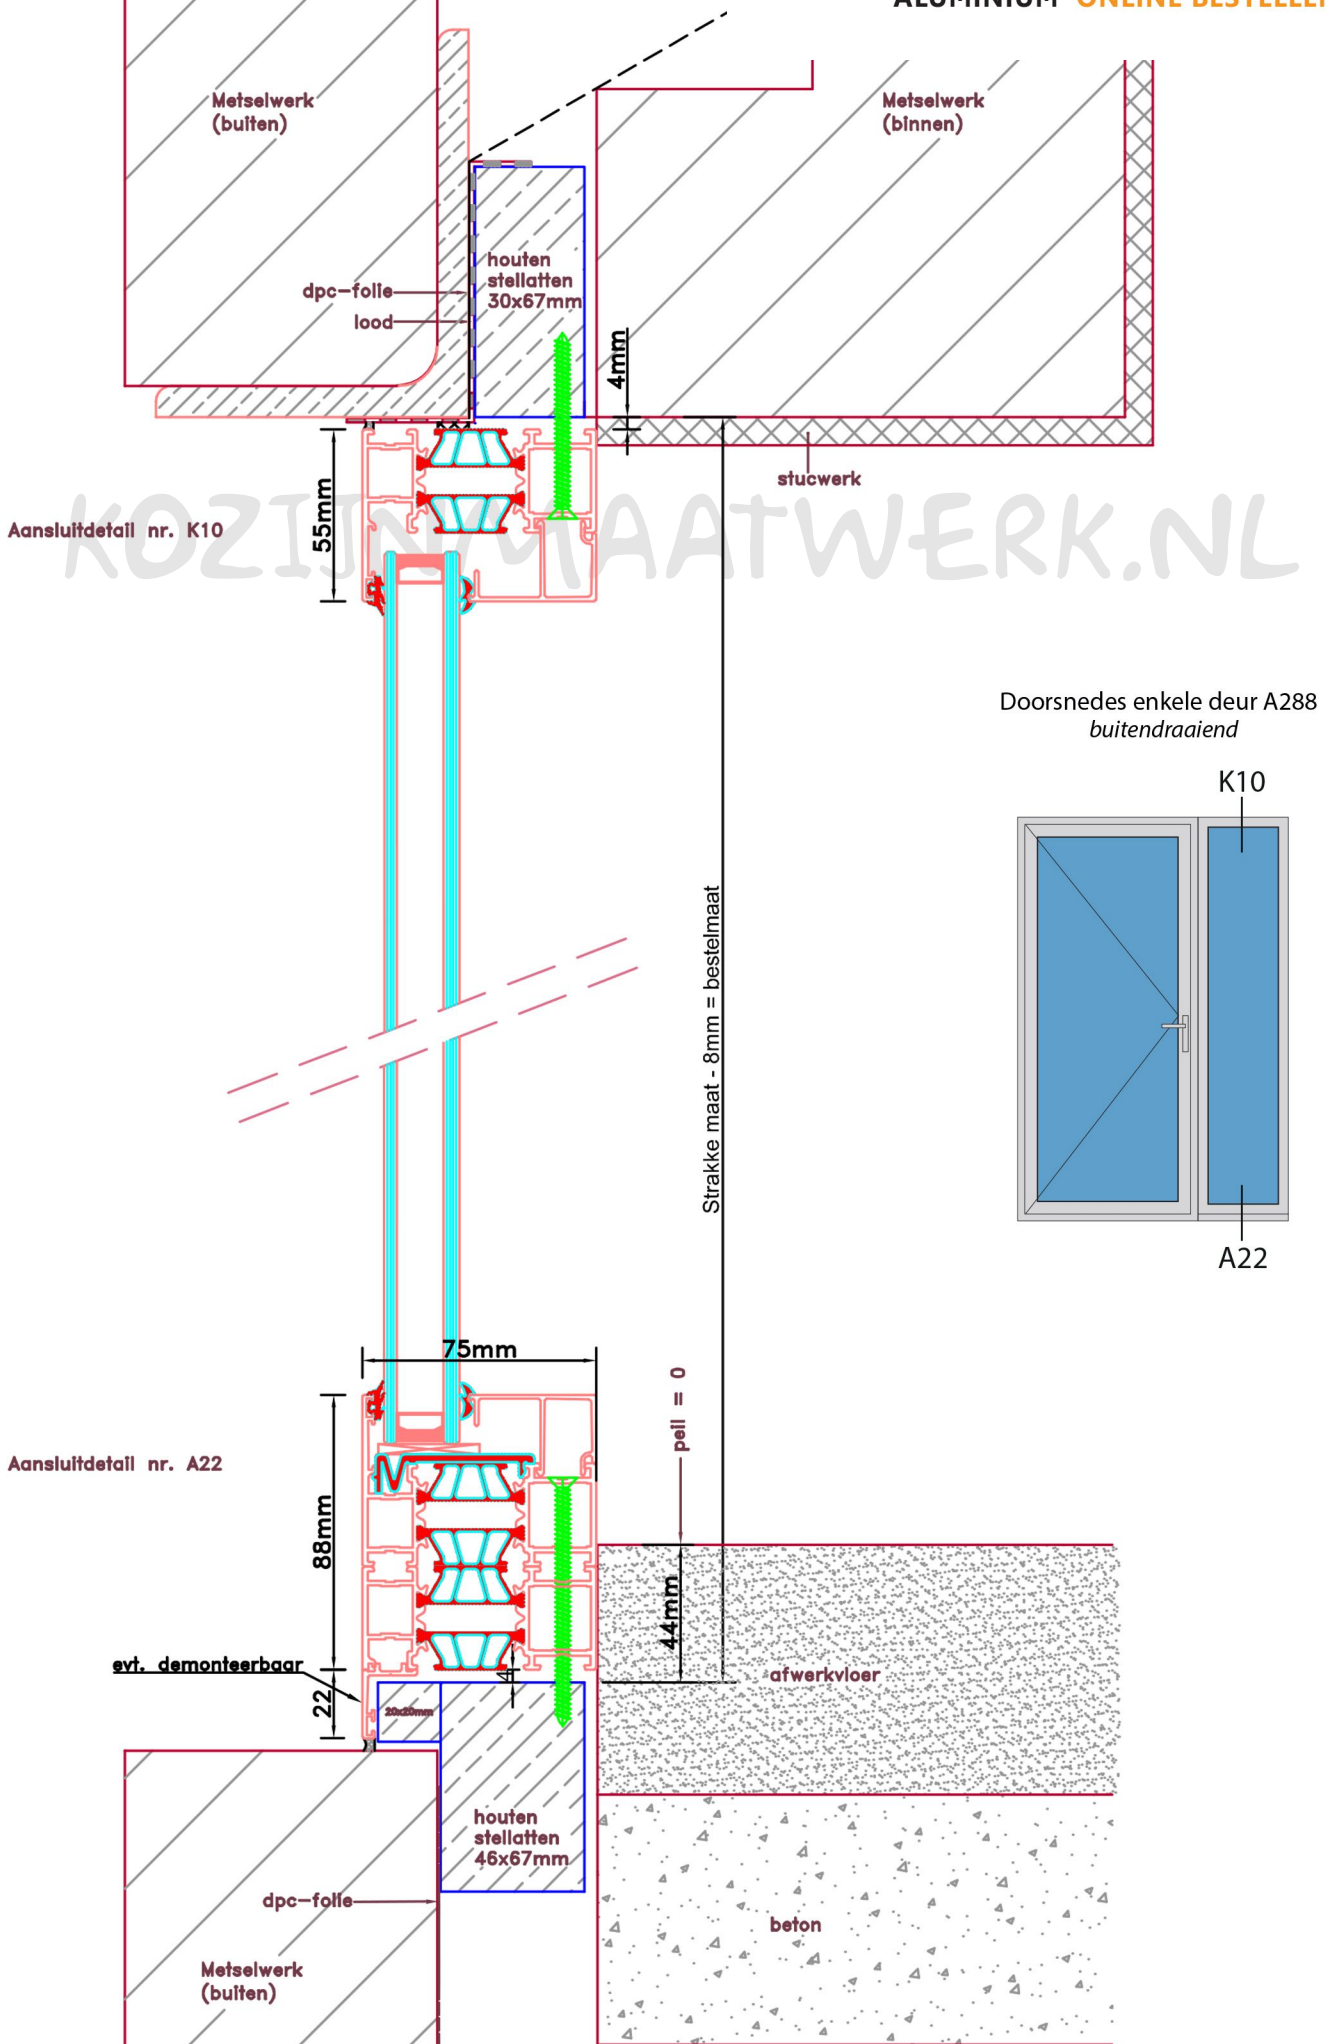

Aansluitdetail nr. A10

Doorsnedes enkele deur A288
buitendraaiend

Aansluitdetail nr. A11

Metselwerk (buiten)

Metselwerk (binnen)

dpc-folie
lood

houten stellatten
30x67mm

4mm

stucwerk

Aansluitdetail nr. K10

55mm

Doorsnedes enkele deur A288
buitendraaiend

K10

A22

Strakke maat - 8mm = bestelmaat

pell = 0

Aansluitdetail nr. A22

75mm

88mm

evt. demonteerbaar

22mm

44mm

afwerkvloer

houten stellatten
46x67mm

dpc-folie

Metselwerk (buiten)

beton

Doorsnedes enkele deur A288
buitendraaiend

KOZIJNMAATWERK.NL

Aansluitdetail nr. A12

Aansluitdetail nr. K13

Doorsnedes enkele deur A288
buitendraaiend