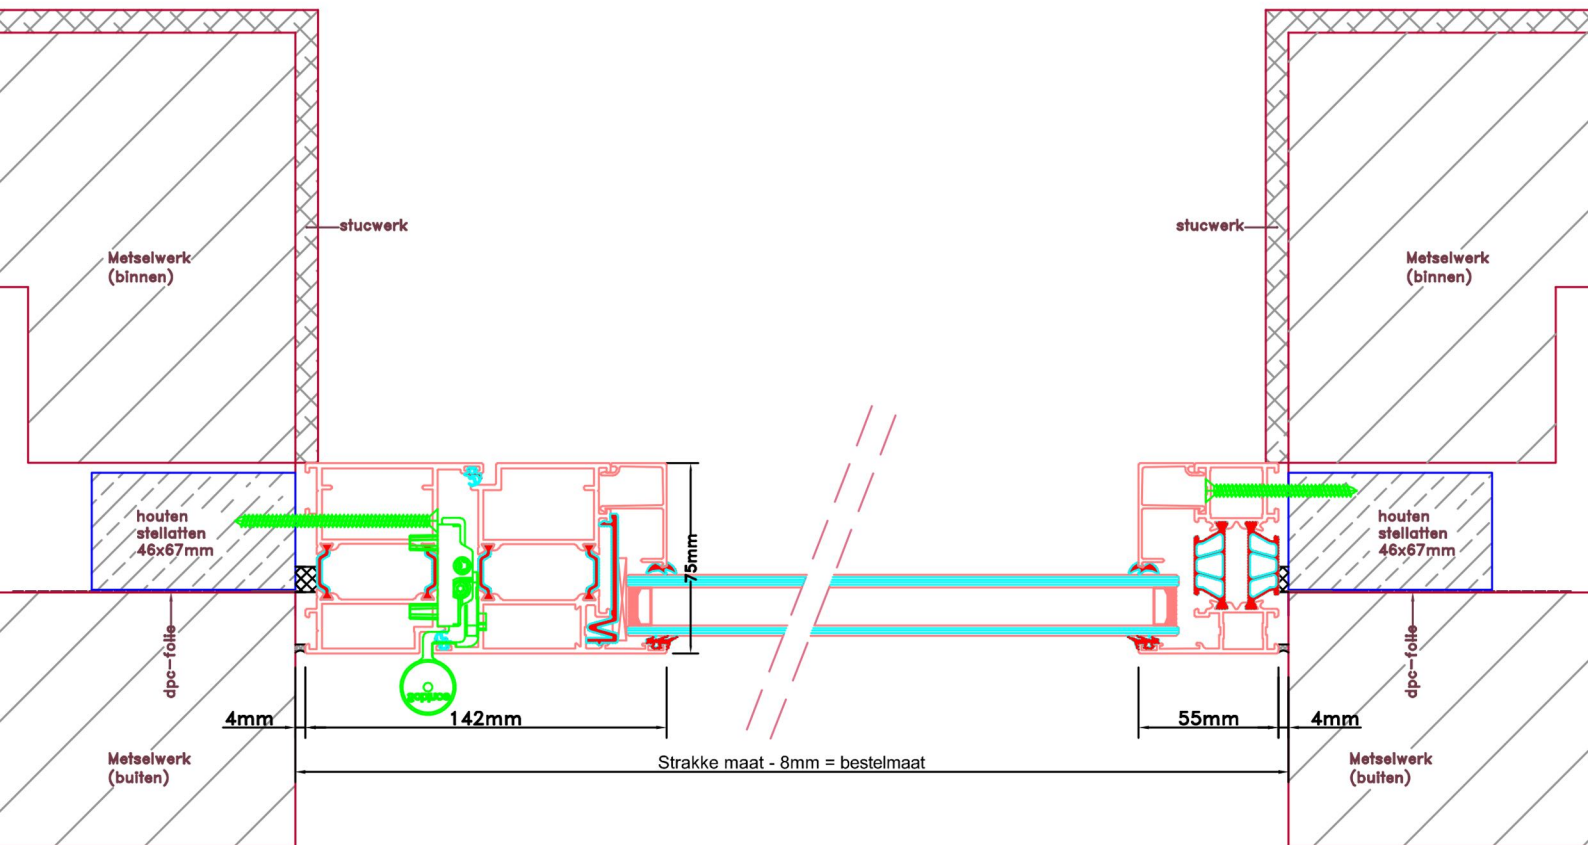

Aansluitdetail nr. A22

75mm

88mm

evt. demonteerbaar

22mm

44mm

afwerkvloer

houten stellatten
46x67mm

dpc-folie

Metselwerk (buiten)

beton

Doorsnedes enkele deur A288
buitendraaiend

KOZIJNMAATWERK.NL

Aansluitdetail nr. A12

Aansluitdetail nr. K13

Doorsnedes enkele deur A288
buitendraaiend