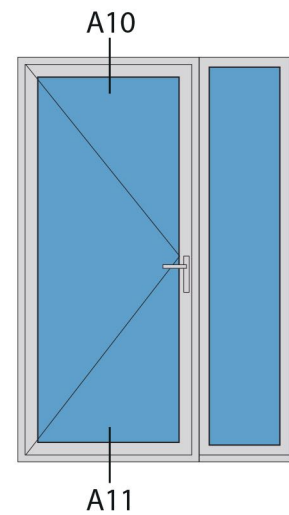

Aansluitdetail nr. A10

Doorsnedes enkele deur A288
buitendraaiend

Aansluitdetail nr. A11

Metselwerk (buiten)

Metselwerk (binnen)

dpc-folie
lood

houten stellatten
30x67mm

4mm

stucwerk

Aansluitdetail nr. K10

55mm

Doorsnedes enkele deur A288
buitendraaiend

K10

A22

Strakke maat - 8mm = bestelmaat

pell = 0

Aansluitdetail nr. A22

75mm

88mm

evt. demonteerbaar

22mm

44mm

afwerkvloer

houten stellatten
46x67mm