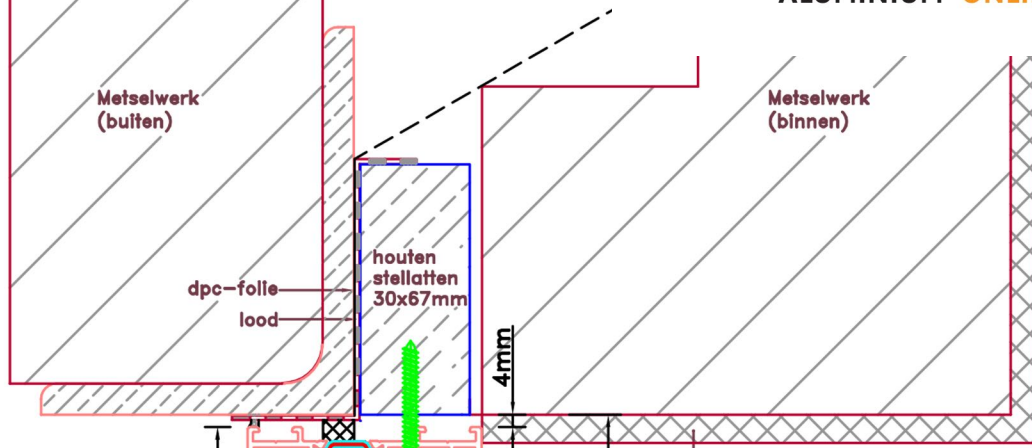

Aansluitdetail nr. A10

Doorsnedes enkele deur A288
buitendraaiend

Aansluitdetail nr. A11

Metselwerk (buiten)

Metselwerk (binnen)

dpc-folie
lood

houten stellatten
30x67mm

4mm

stucwerk

Aansluitdetail nr. K10

55mm

Doorsnedes enkele deur A288
buitendraaiend

K10

A22

Strakke maat - 8mm = bestelmaat

pell = 0

Aansluitdetail nr. A22

75mm

88mm

evt. demonteerbaar

22mm

44mm

afwerkvloer

houten stellatten
46x67mm