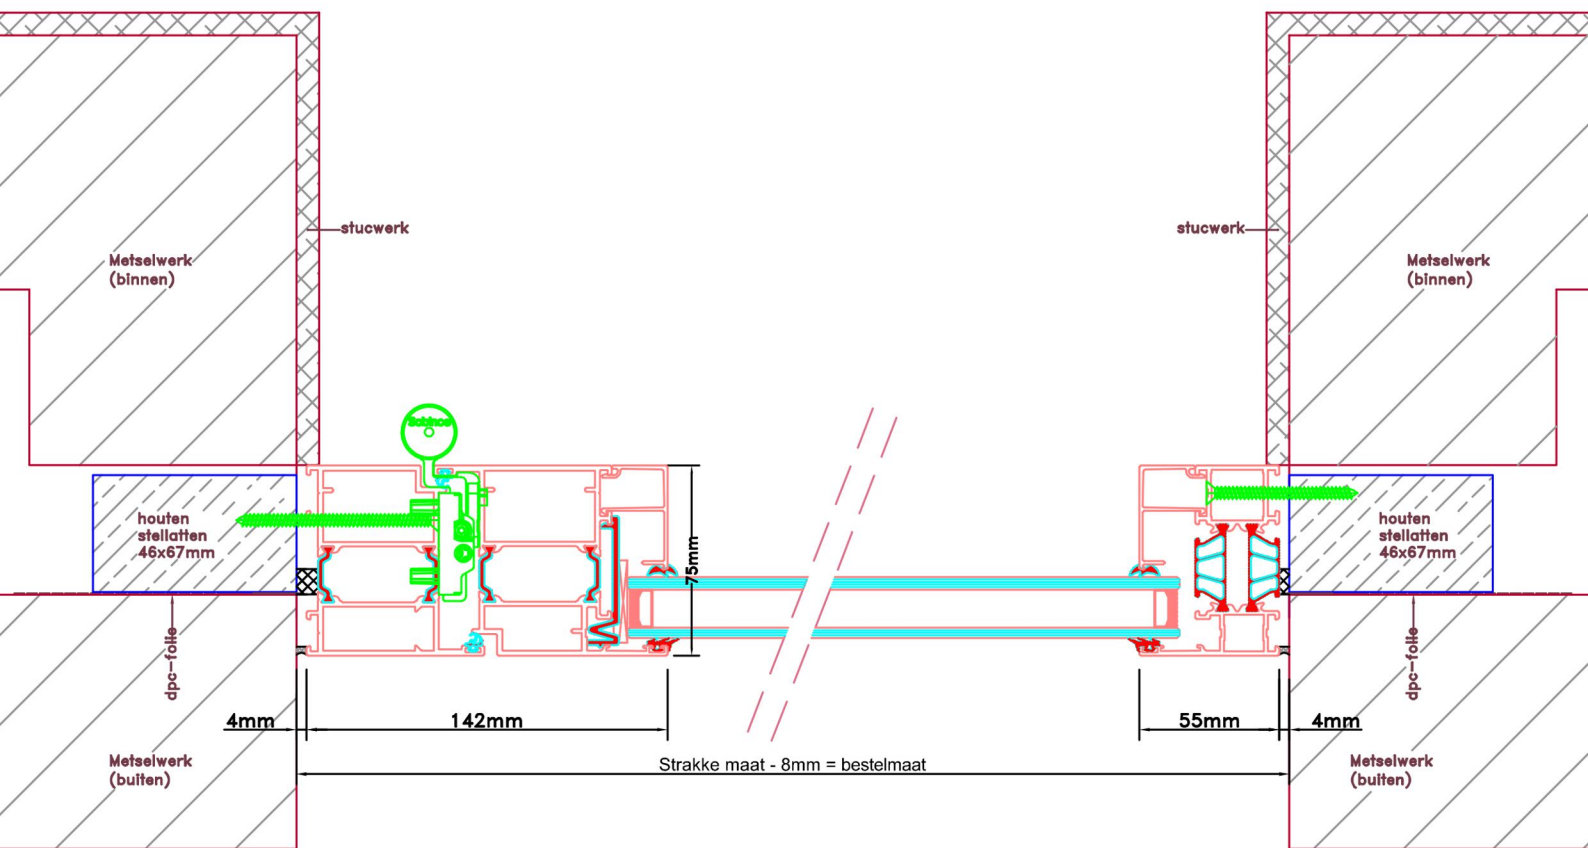

Doorsnedes enkele deur A288
binnendraaiend

KOZIJNMAATWERK.NL

Aansluitdetail nr. A32

Aansluitdetail nr. K13

Doorsnedes enkele deur A288
binnendraaiend

KOZIJNMAATWERK.NL