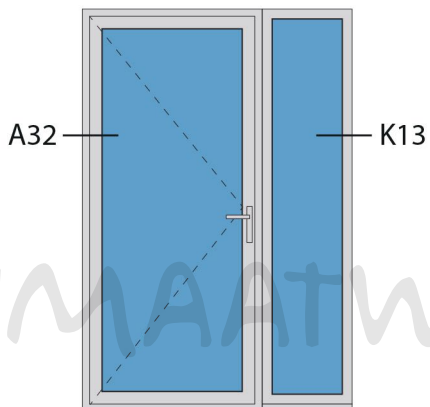

Doorsnedes enkele deur A288
binnendraaiend

KOZIJNMAATWERK.NL

Aansluitdetail nr. A32

Aansluitdetail nr. K13

Doorsnedes enkele deur A288
binnendraaiend

KOZIJNMAATWERK.NL