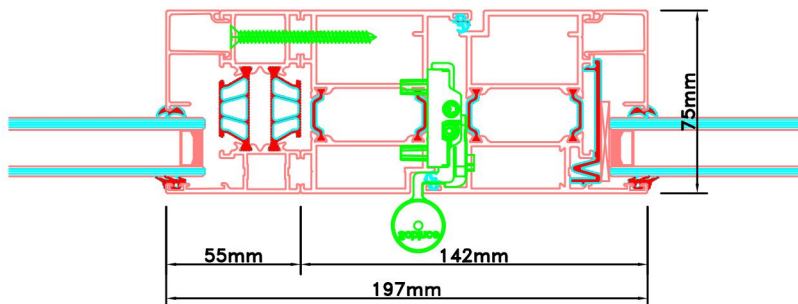

Aansluitdetail nr. K10

Doorsnedes enkele deur A264
buitendraaiend

Aansluitdetail nr. A22

evt. demonteerbaar

Metselwerk
(buiten)

dpc-folie

houten
stellatten
46x67mm

beton

afwerkvloer

44mm

pell = 0

Strakke maat - 8mm = bestelmaat

88mm

75mm

22

55mm

4mm

stucwerk

K10

A22

Doorsnedes enkele deur A264
buitendraaiend

KOZIJNMAATWERK.NL

Doorsnedes enkele deur A264
buitendraaiend

Aansluitdetail nr. A18