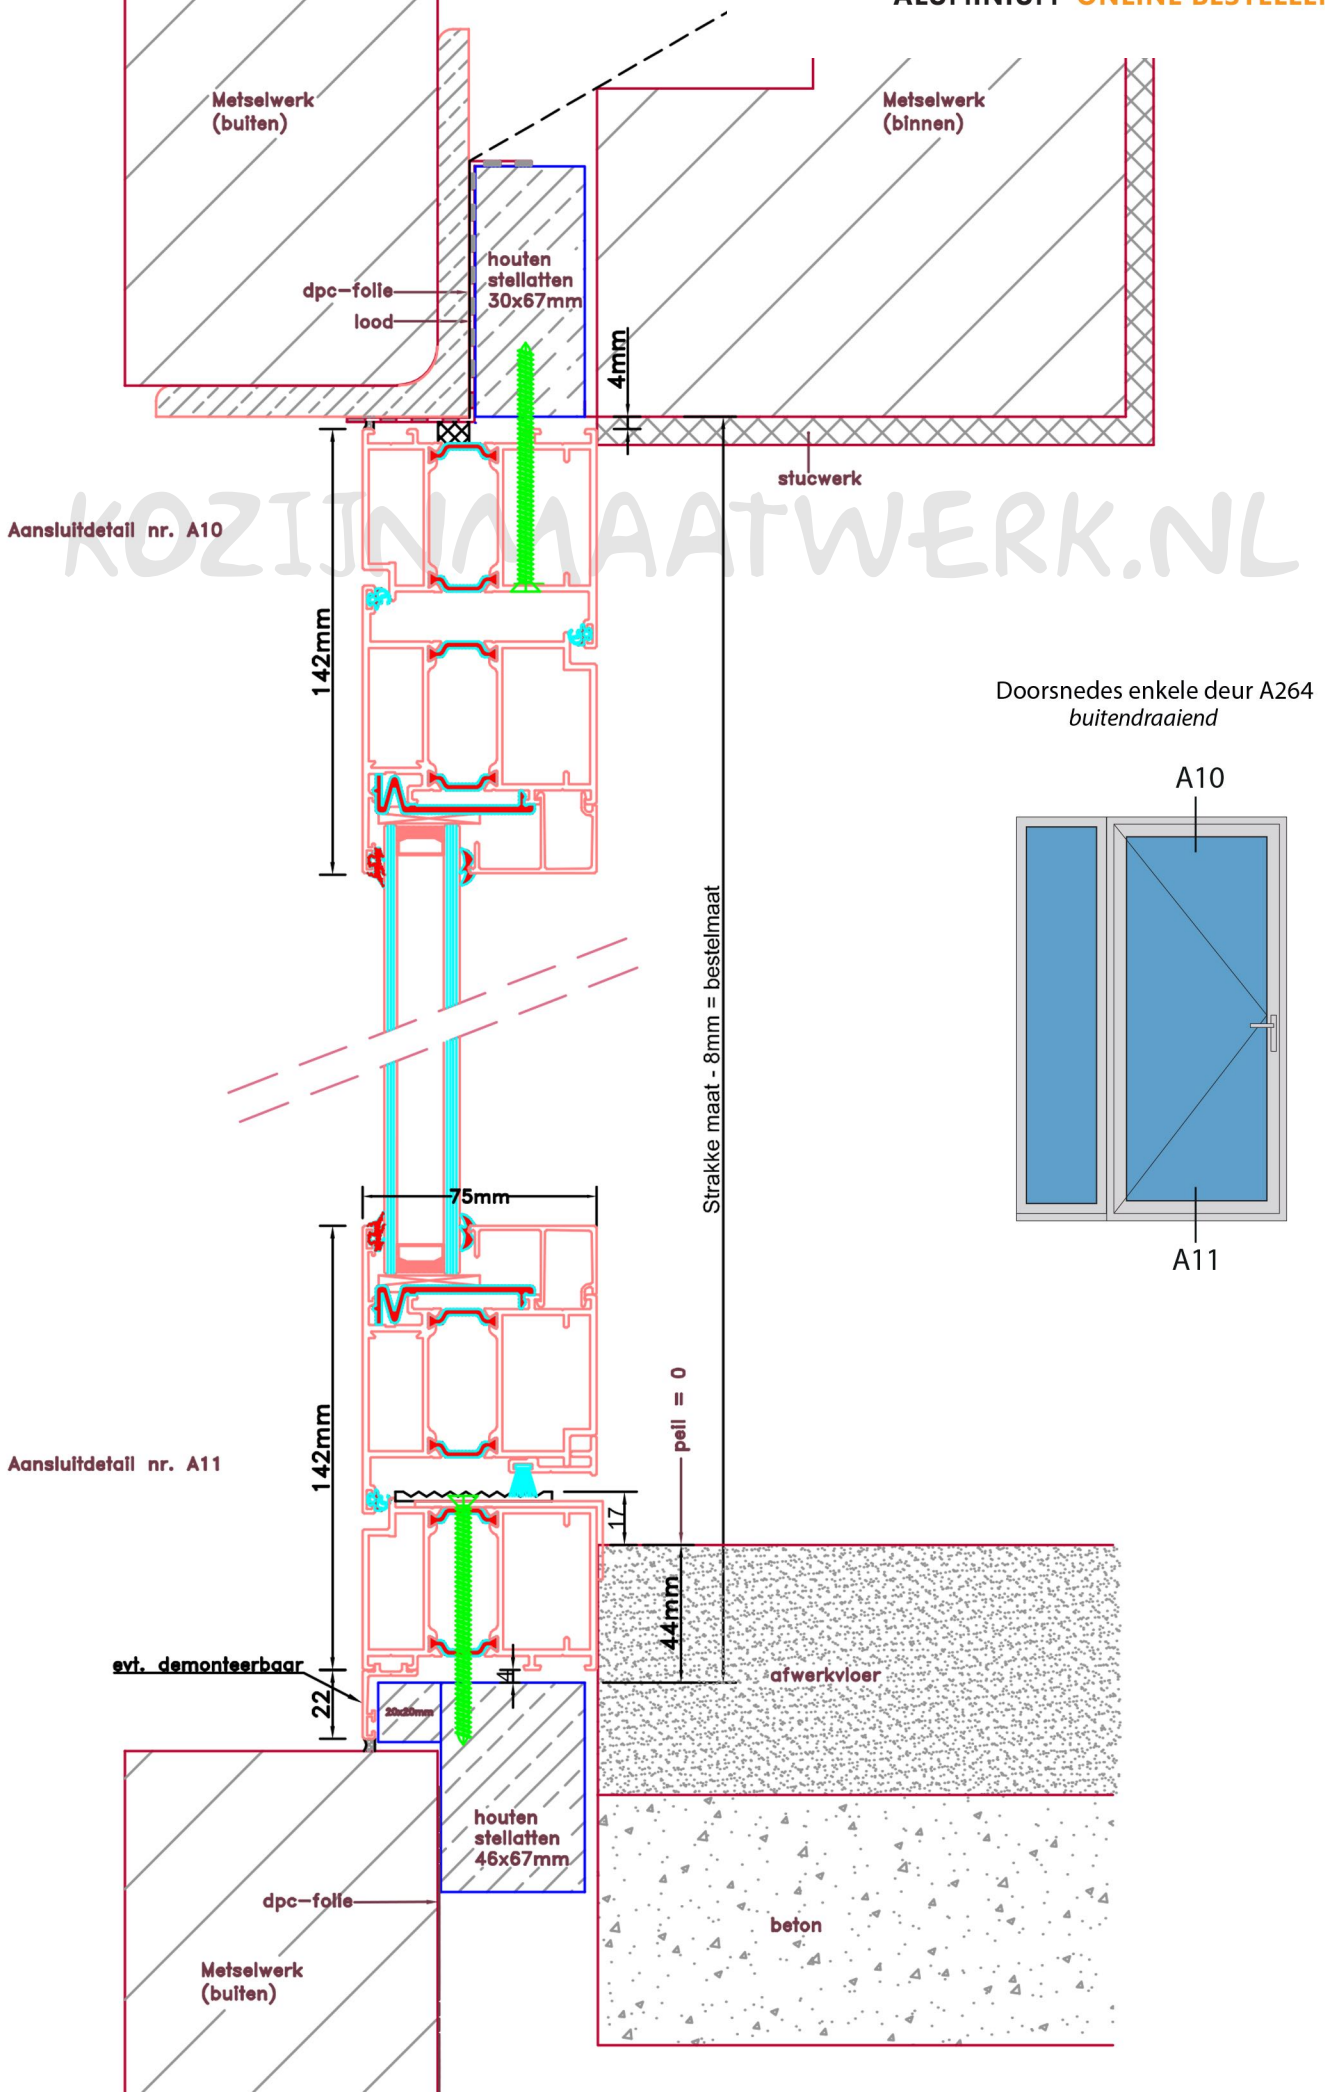

Aansluitdetail nr. K10

Doorsnedes enkele deur A264
buitendraaiend

Aansluitdetail nr. A22

evt. demonteerbaar

Metselwerk
(buiten)

dpc-folie

houten
stellatten
46x67mm

beton

afwerkvloer

44mm

pell = 0

Strakke maat - 8mm = bestelmaat

88mm

75mm

22

55mm

4mm

stucwerk

K10

A22

Doorsnedes enkele deur A264
buitendraaiend

KOZIJNMAATWERK.NL

Doorsnedes enkele deur A264
buitendraaiend

Aansluitdetail nr. A18