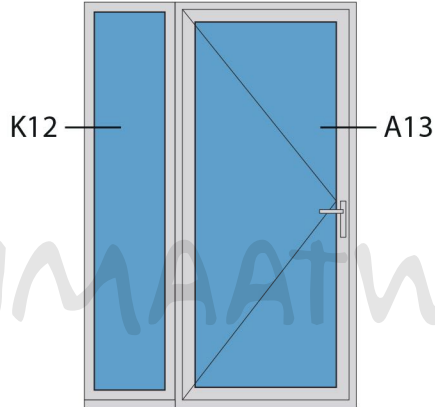

Aansluitdetail nr. K10

Doorsnedes enkele deur A264
buitendraaiend

Aansluitdetail nr. A22

evt. demonteerbaar

Metselwerk
(buiten)

dpc-folie

houten
stellatten
46x67mm

beton

afwerkvloer

44mm

pell = 0

Strakke maat - 8mm = bestelmaat

88mm

75mm

22

55mm

4mm

stucwerk

K10

A22

Doorsnedes enkele deur A264
buitendraaiend

KOZIJNMAATWERK.NL

Doorsnedes enkele deur A264
buitendraaiend

Aansluitdetail nr. A18