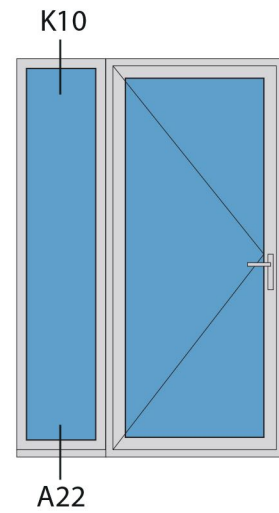

Aansluitdetail nr. K10

Doorsnedes enkele deur A264
buitendraaiend

Aansluitdetail nr. A22

evt. demonteerbaar

Metselwerk
(buiten)

dpc-folie

houten
stellatten
46x67mm

beton

afwerkvloer

44mm

pell = 0

Strakke maat - 8mm = bestelmaat

88mm

75mm

22

55mm