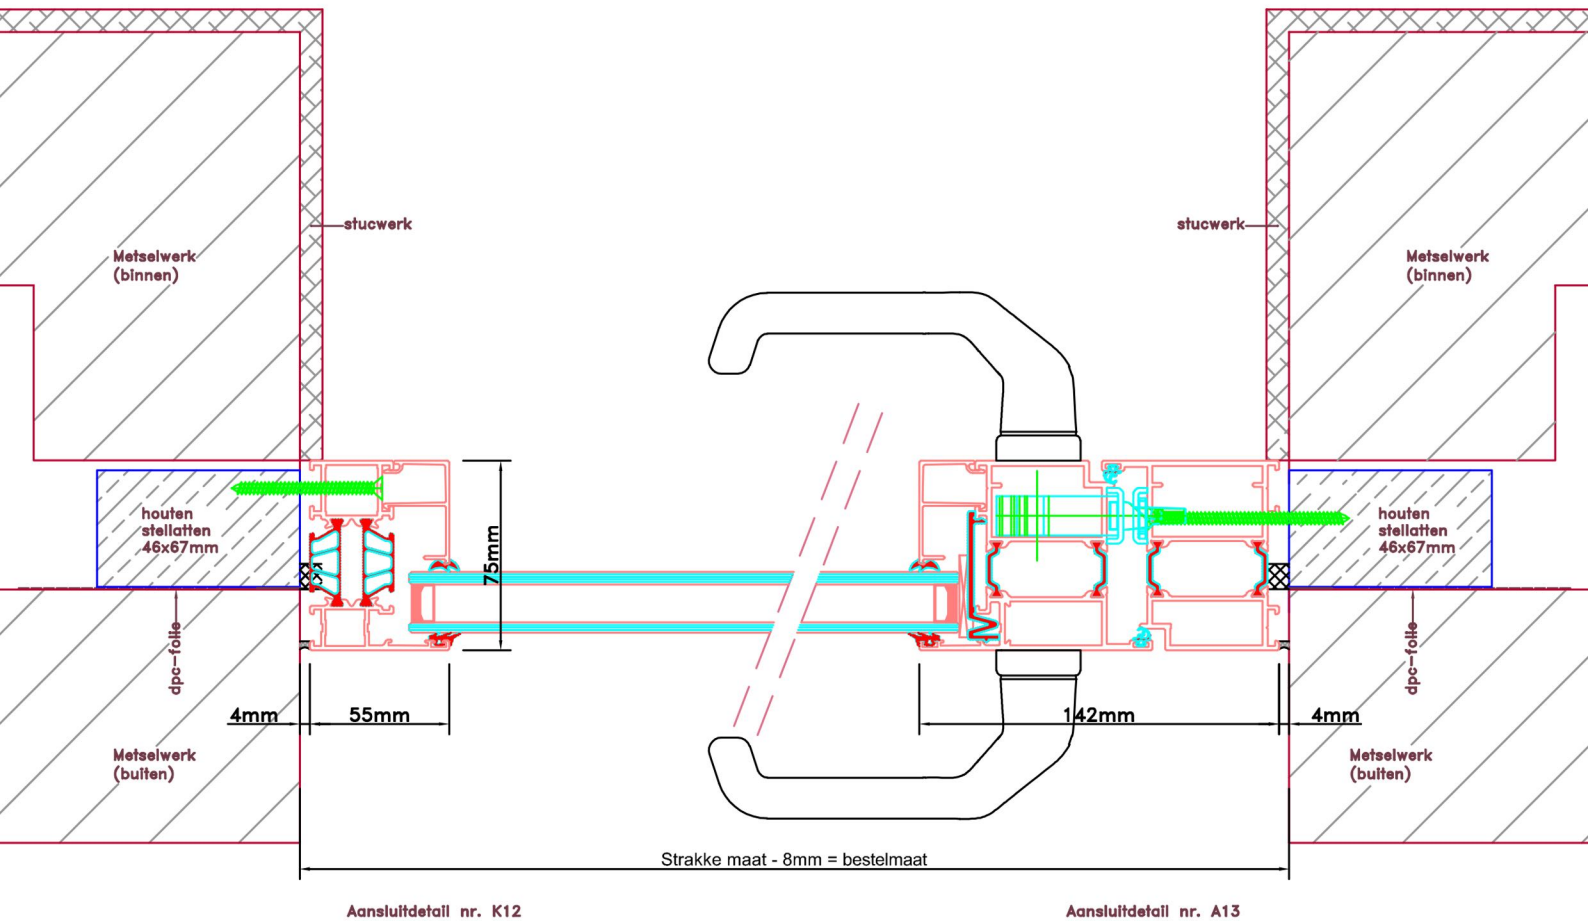

Aansluitdetail nr. K10

Doorsnedes enkele deur A264
buitendraaiend

Aansluitdetail nr. A22

evt. demonteerbaar

Metselwerk
(buiten)

dpc-folie

houten
stellatten
46x67mm

beton

afwerkvloer

44mm

pell = 0

Strakke maat - 8mm = bestelmaat

88mm

75mm

22

55mm

4mm

stucwerk

K10

A22

Doorsnedes enkele deur A264
buitendraaiend

KOZIJNMAATWERK.NL

Doorsnedes enkele deur A264
buitendraaiend

Aansluitdetail nr. A18