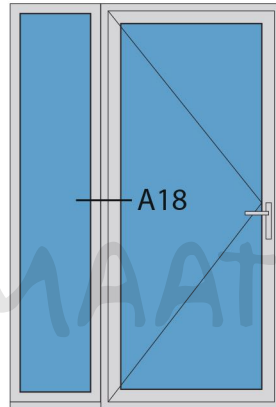

Aansluitdetail nr. K10

Doorsnedes enkele deur A264
buitendraaiend

Aansluitdetail nr. A22

evt. demonteerbaar

Metselwerk
(buiten)

dpc-folie

houten
stellatten
46x67mm

beton

afwerkvloer

44mm

pell = 0

Strakke maat - 8mm = bestelmaat

88mm

75mm

22

55mm

4mm

stucwerk

K10

A22

Doorsnedes enkele deur A264
buitendraaiend

KOZIJNMAATWERK.NL

Doorsnedes enkele deur A264
buitendraaiend

Aansluitdetail nr. A18