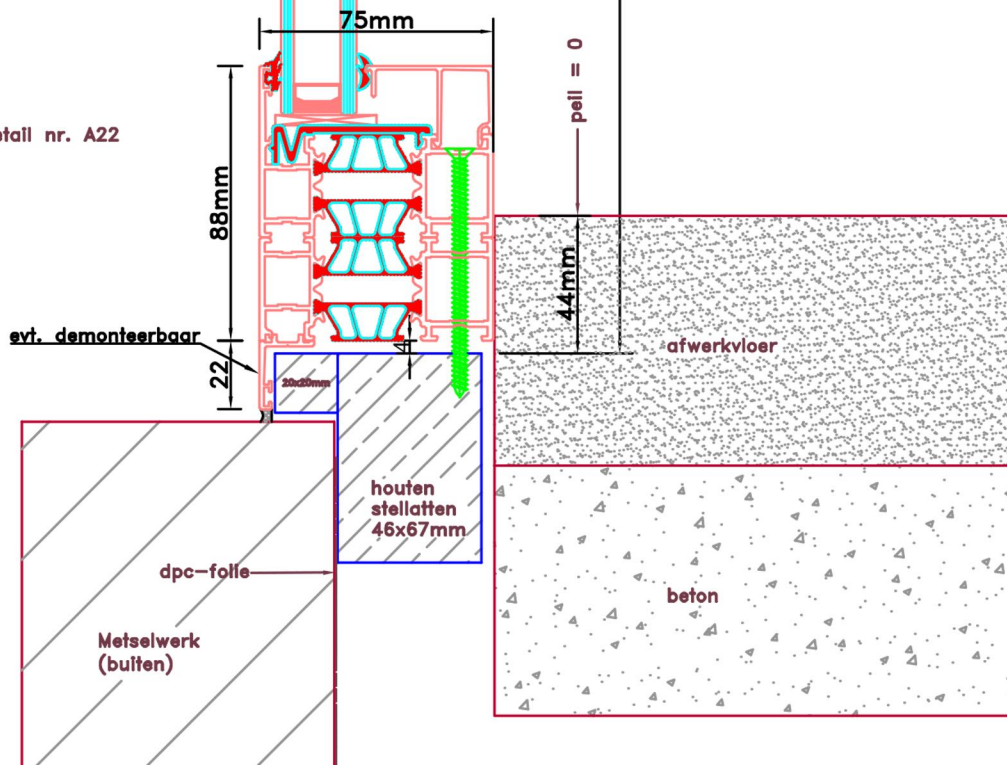

Aansluitdetail nr. K10

Doorsnedes enkele deur A264
buitendraaiend

Aansluitdetail nr. A22

evt. demonteerbaar

Metselwerk
(buiten)

dpc-folie

houten
stellatten
46x67mm

beton

afwerkvloer

44mm

pell = 0

Strakke maat - 8mm = bestelmaat

88mm

75mm

22

55mm