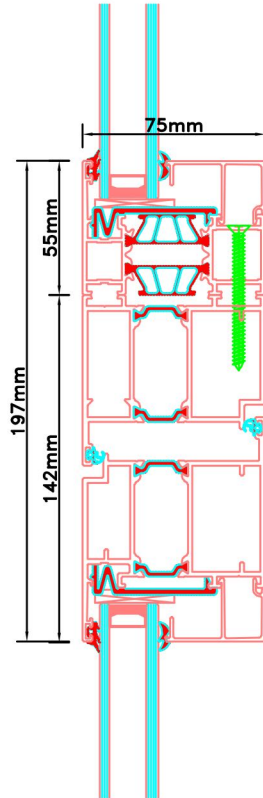

Doorsnedes enkele deur A250  
binnendraaiend

KOZIJNMAATWERK.NL

Aansluitdetail nr. K12

Aansluitdetail nr. K13

Doorsnedes enkele deur A250  
binnendraaiend

KOZIJNMAATWERK.NL

Aansluitdetail nr. A32

Aansluitdetail nr. A33

Doorsnedes enkele deur A250  
*binnendraaiend*

KOZIJNMAATWERK.NL

Aansluitdetail nr. A40