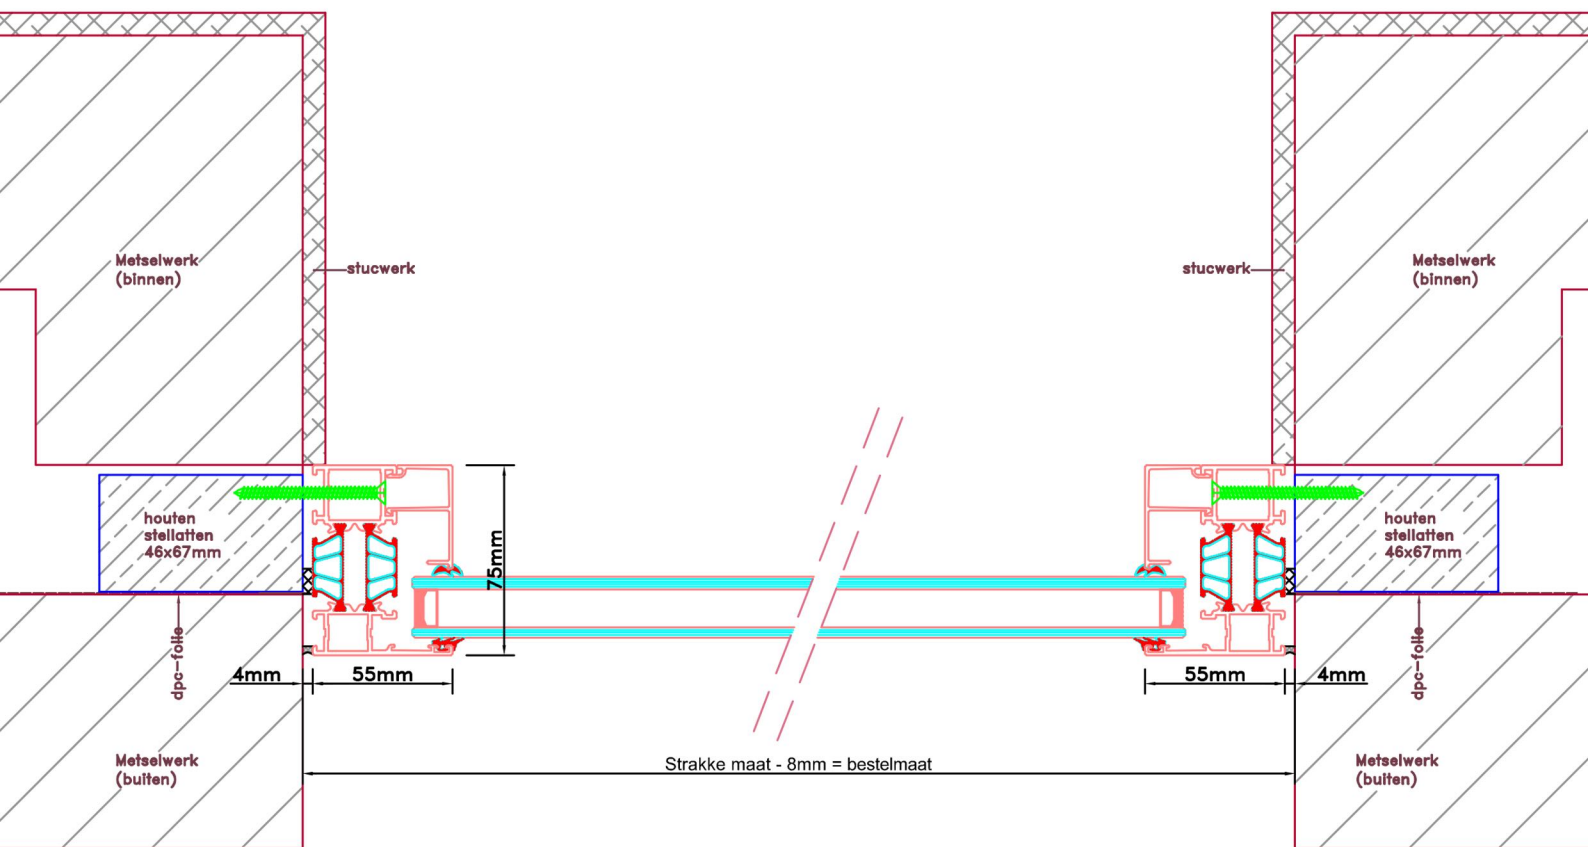

Doorsnedes enkele deur A250  
binnendraaiend

KOZIJNMAATWERK.NL

Aansluitdetail nr. K12

Aansluitdetail nr. K13

Doorsnedes enkele deur A250  
binnendraaiend

KOZIJNMAATWERK.NL

Aansluitdetail nr. A32

Aansluitdetail nr. A33

Doorsnedes enkele deur A250  
*binnendraaiend*

KOZIJNMAATWERK.NL

Aansluitdetail nr. A40