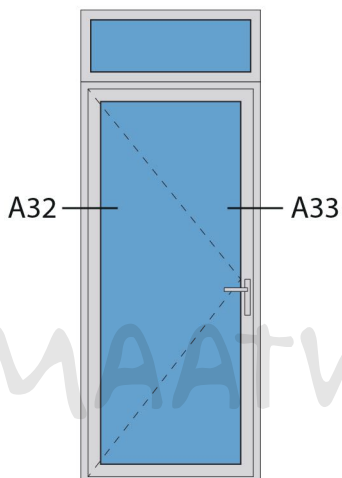

Doorsnedes enkele deur A250  
binnendraaiend

KOZIJNMAATWERK.NL

Aansluitdetail nr. K12

Aansluitdetail nr. K13

Doorsnedes enkele deur A250  
binnendraaiend

KOZIJNMAATWERK.NL

Aansluitdetail nr. A32

Aansluitdetail nr. A33

Doorsnedes enkele deur A250  
*binnendraaiend*

KOZIJNMAATWERK.NL

Aansluitdetail nr. A40