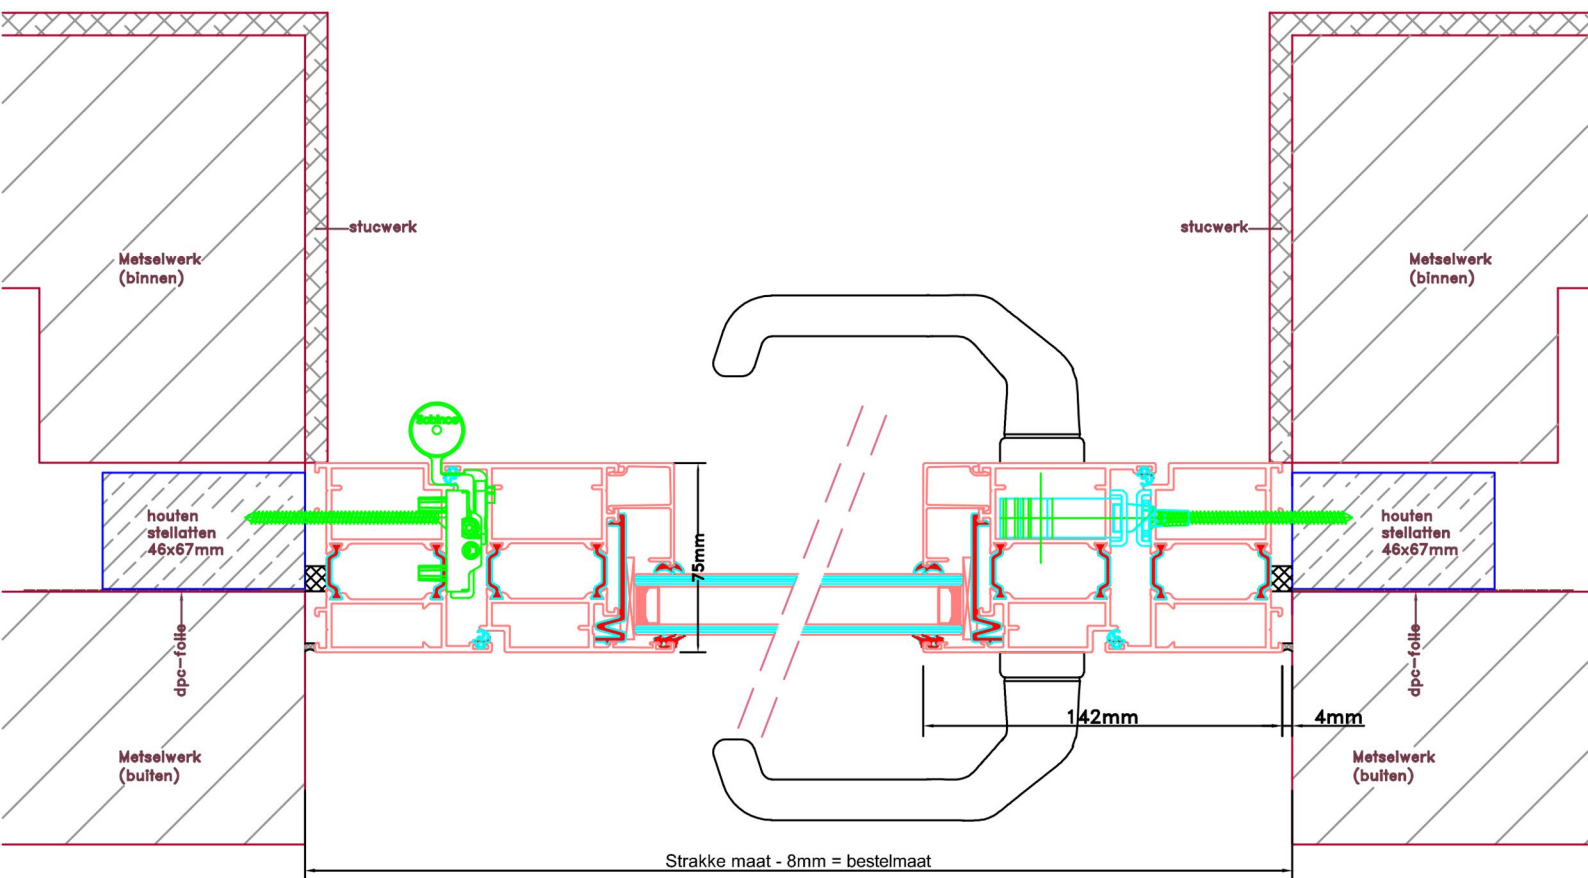

Doorsnedes enkele deur A250  
binnendraaiend

KOZIJNMAATWERK.NL

Aansluitdetail nr. K12

Aansluitdetail nr. K13

Doorsnedes enkele deur A250  
binnendraaiend

KOZIJNMAATWERK.NL

Aansluitdetail nr. A32

Aansluitdetail nr. A33

Doorsnedes enkele deur A250  
*binnendraaiend*

KOZIJNMAATWERK.NL

Aansluitdetail nr. A40