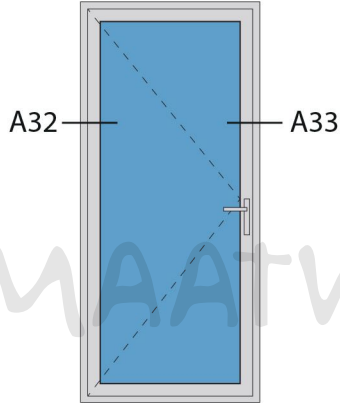

Doorsnedes enkele deur A248
binnendraaiend

KOZIJNMAATWERK.NL

Aansluitdetail nr. A32

Aansluitdetail nr. A33