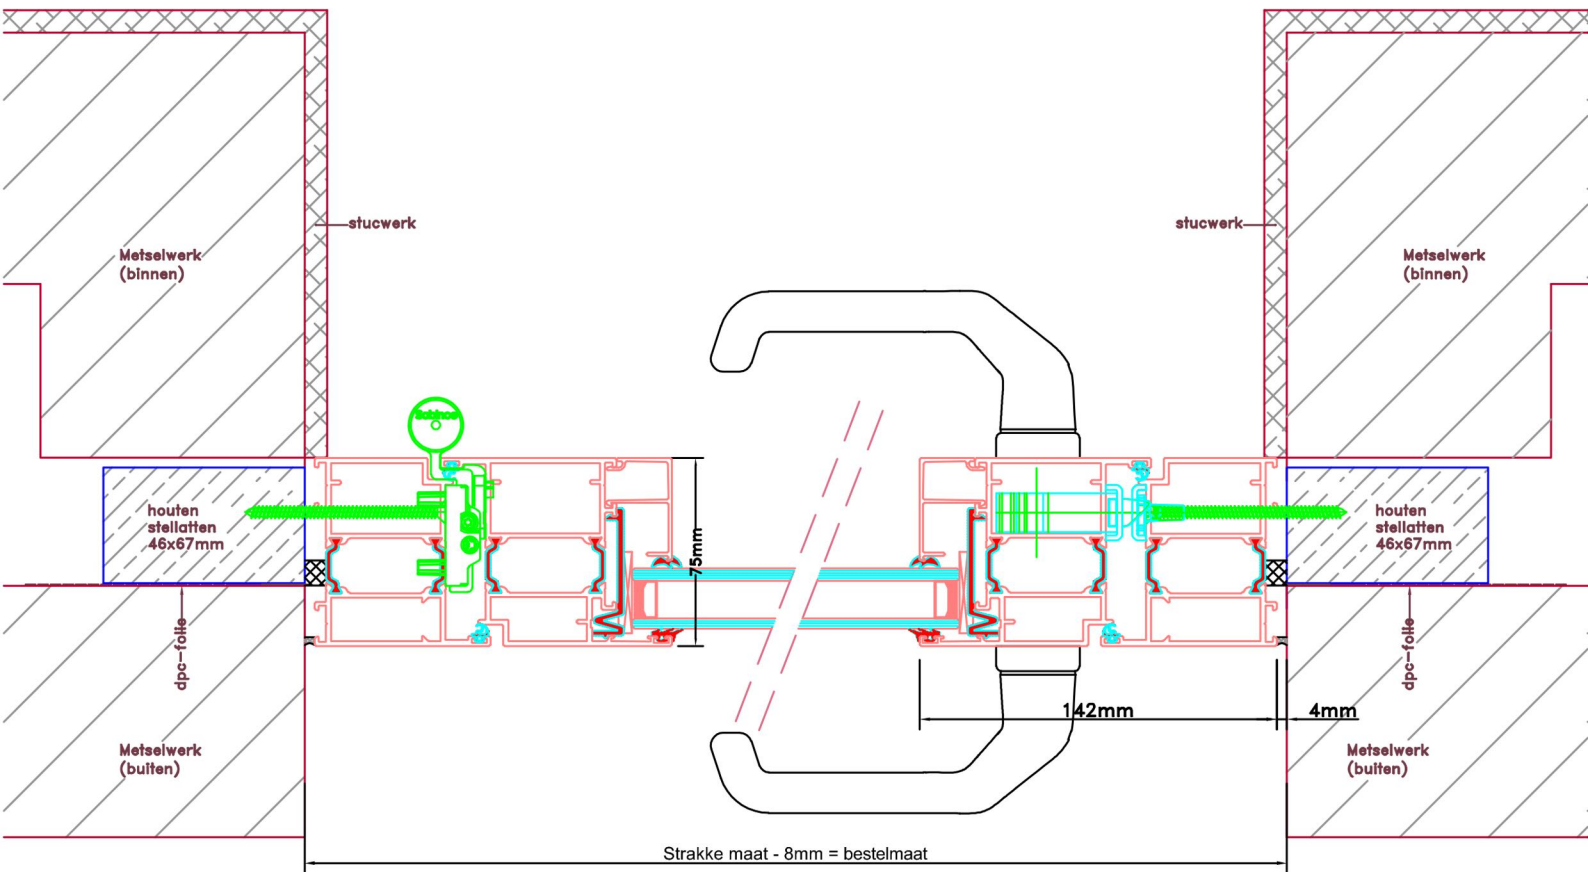

Doorsnedes enkele deur A248
binnendraaiend

KOZIJNMAATWERK.NL

Aansluitdetail nr. A32

Aansluitdetail nr. A33