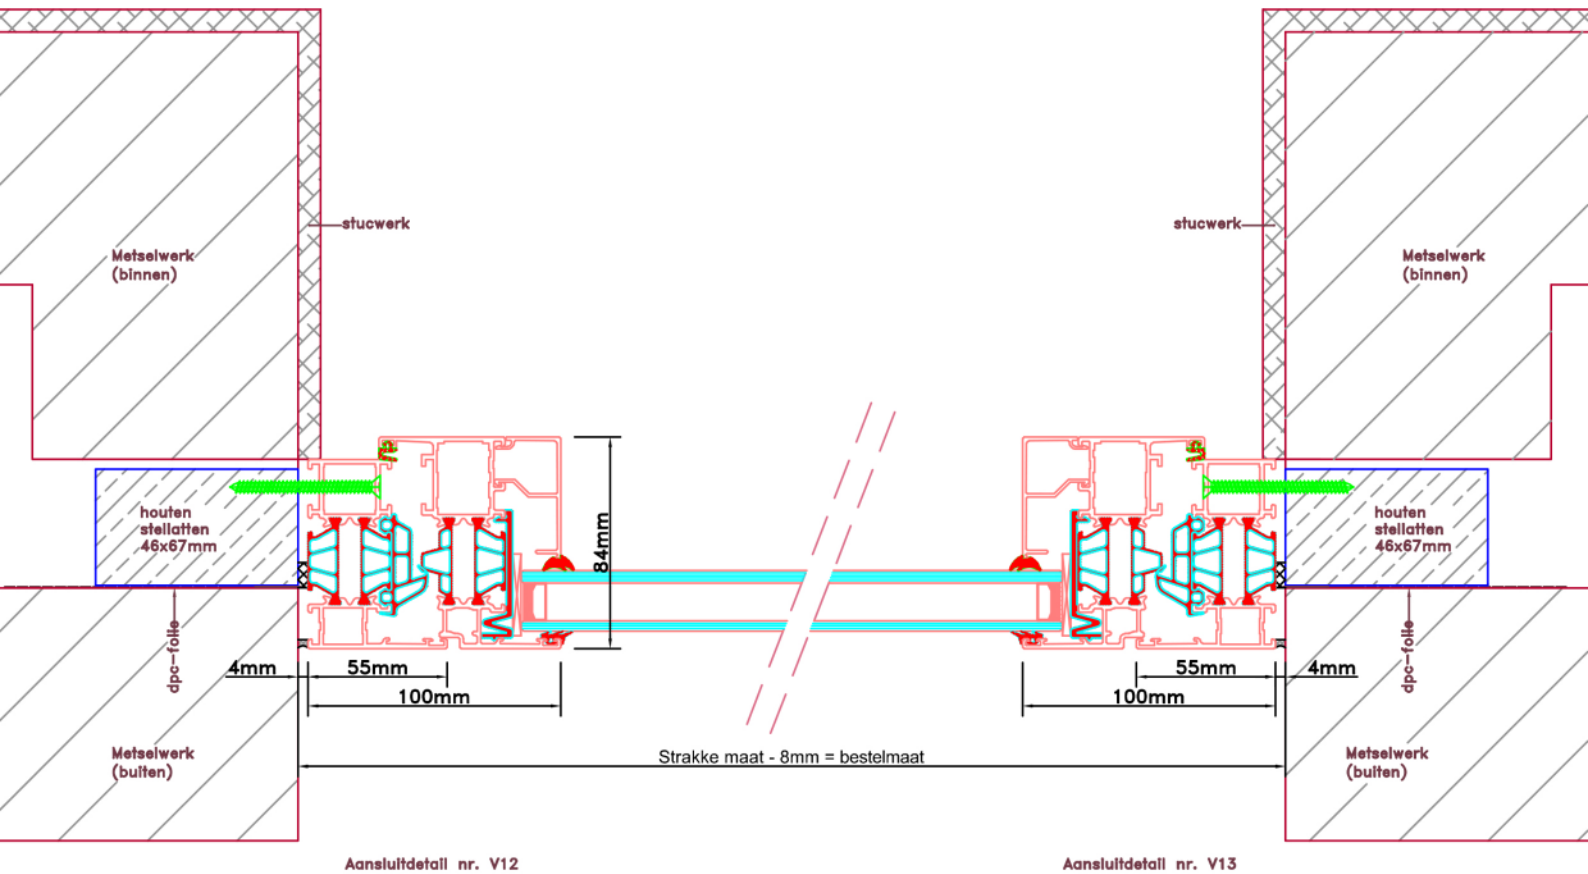

Doorsnedes valraam V158

KOZIJNMAATWERK.NL

Doorsnedes valraam V158

KOZIJNMAATWERK.NL

Doorsnedes valraam V158

Aansluitdetail nr. V14

Aansluitdetail nr. K14

Doorsnedes valraam V158