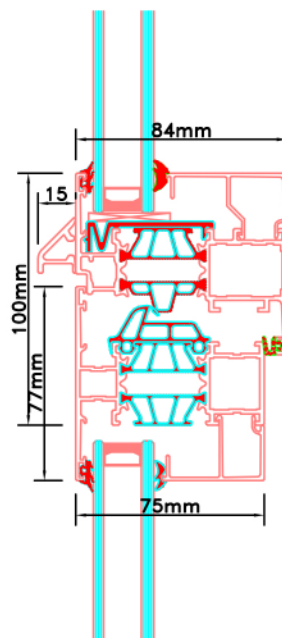

Aansluitdetail nr. V15