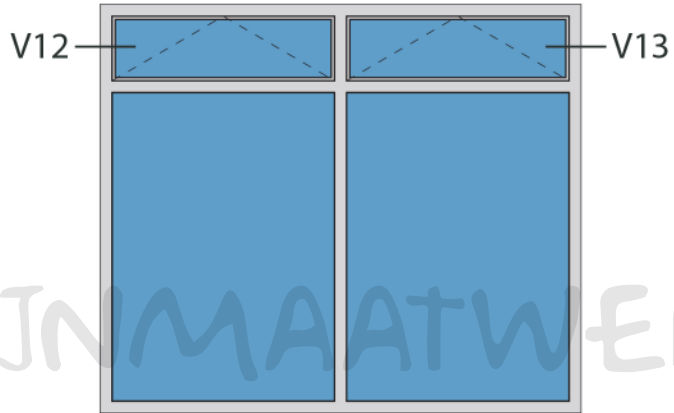

Doorsnedes valraam V158

KOZIJNMAATWERK.NL

Doorsnedes valraam V158

KOZIJNMAATWERK.NL

Doorsnedes valraam V158

Aansluitdetail nr. V14

Aansluitdetail nr. K14

Doorsnedes valraam V158