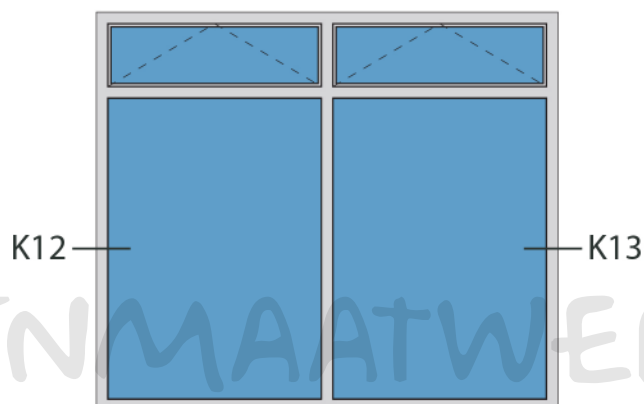

Doorsnedes valraam V158

KOZIJNMAATWERK.NL

Doorsnedes valraam V158

KOZIJNMAATWERK.NL

Doorsnedes valraam V158

Aansluitdetail nr. V14

Aansluitdetail nr. K14

Doorsnedes valraam V158