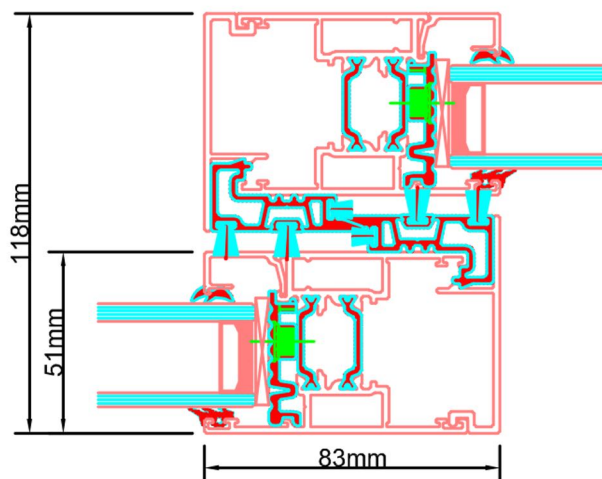

LET OP:  
VERZONKEN  
DORPEL

Aansluitdetail nr. S41

Doorsnedes schuifpui S377

Strakke maat - 8mm = bestelmaat

Aansluitdetail nr. S46  
Verzonken dorpel

LET OP:  
VERZONKEN  
DORPEL

Doorsnedes schuifpui S377

Doorsnedes schuifpui S377

KOZIJNMAATWERK.NL

Aansluitdetail nr. S71

Doorsnedes schuifpui S377

KOZIJNMAATWERK.NL

**Aansluitdetail nr. S73**