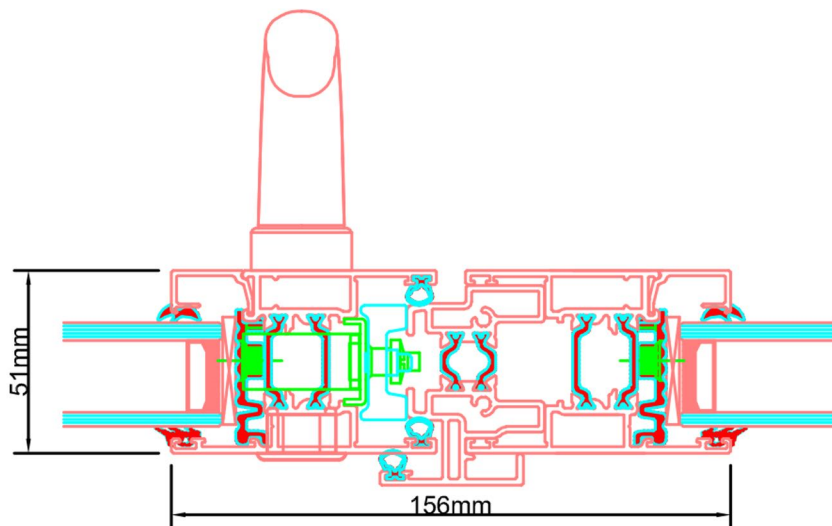

LET OP:  
VERZONKEN  
DORPEL

Aansluitdetail nr. S41

Doorsnedes schuifpui S377

Strakke maat - 8mm = bestelmaat

Aansluitdetail nr. S46  
Verzonken dorpel

LET OP:  
VERZONKEN  
DORPEL

Doorsnedes schuifpui S377

Doorsnedes schuifpui S377

KOZIJNMAATWERK.NL

Aansluitdetail nr. S71

Doorsnedes schuifpui S377

KOZIJNMAATWERK.NL

**Aansluitdetail nr. S73**