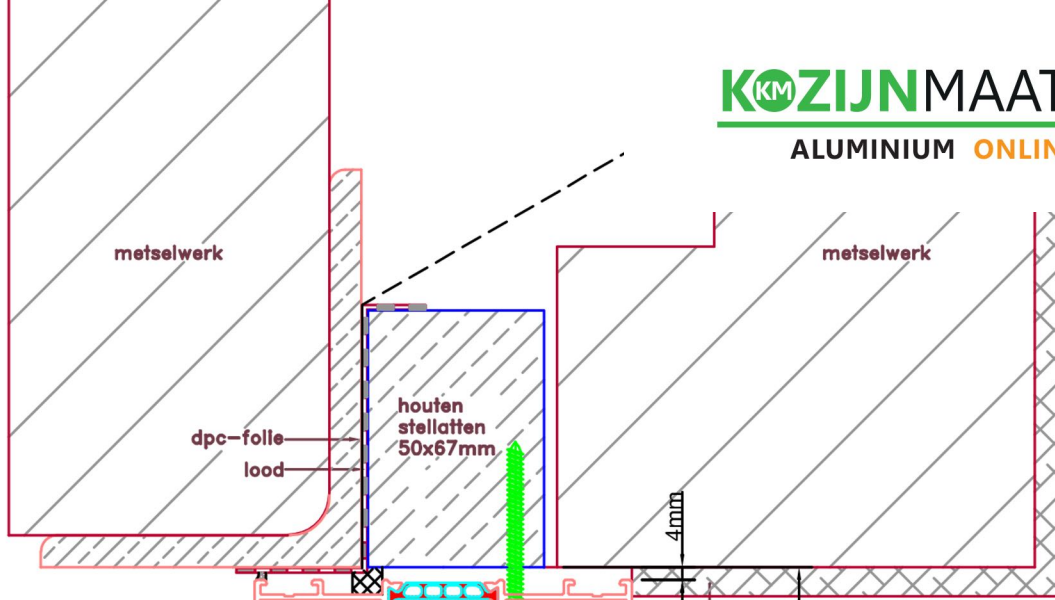

LET OP:  
VERZONKEN  
DORPEL

Aansluitdetail nr. S41

Doorsnedes schuifpui S377

Strakke maat - 8mm = bestelmaat

Aansluitdetail nr. S46  
Verzonken dorpel

LET OP:  
VERZONKEN  
DORPEL

Doorsnedes schuifpui S377