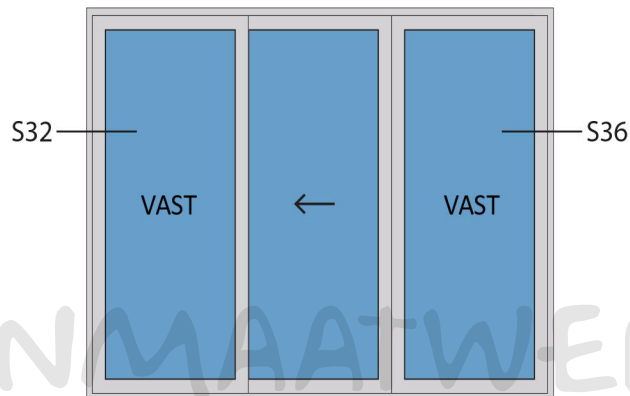

LET OP:  
VERZONKEN  
DORPEL

Aansluitdetail nr. S41

Doorsnedes schuifpui S377

Strakke maat - 8mm = bestelmaat

Aansluitdetail nr. S46  
Verzonken dorpel

LET OP:  
VERZONKEN  
DORPEL

Doorsnedes schuifpui S377

Doorsnedes schuifpui S377

KOZIJNMAATWERK.NL

Aansluitdetail nr. S71

Doorsnedes schuifpui S377

KOZIJNMAATWERK.NL

**Aansluitdetail nr. S73**