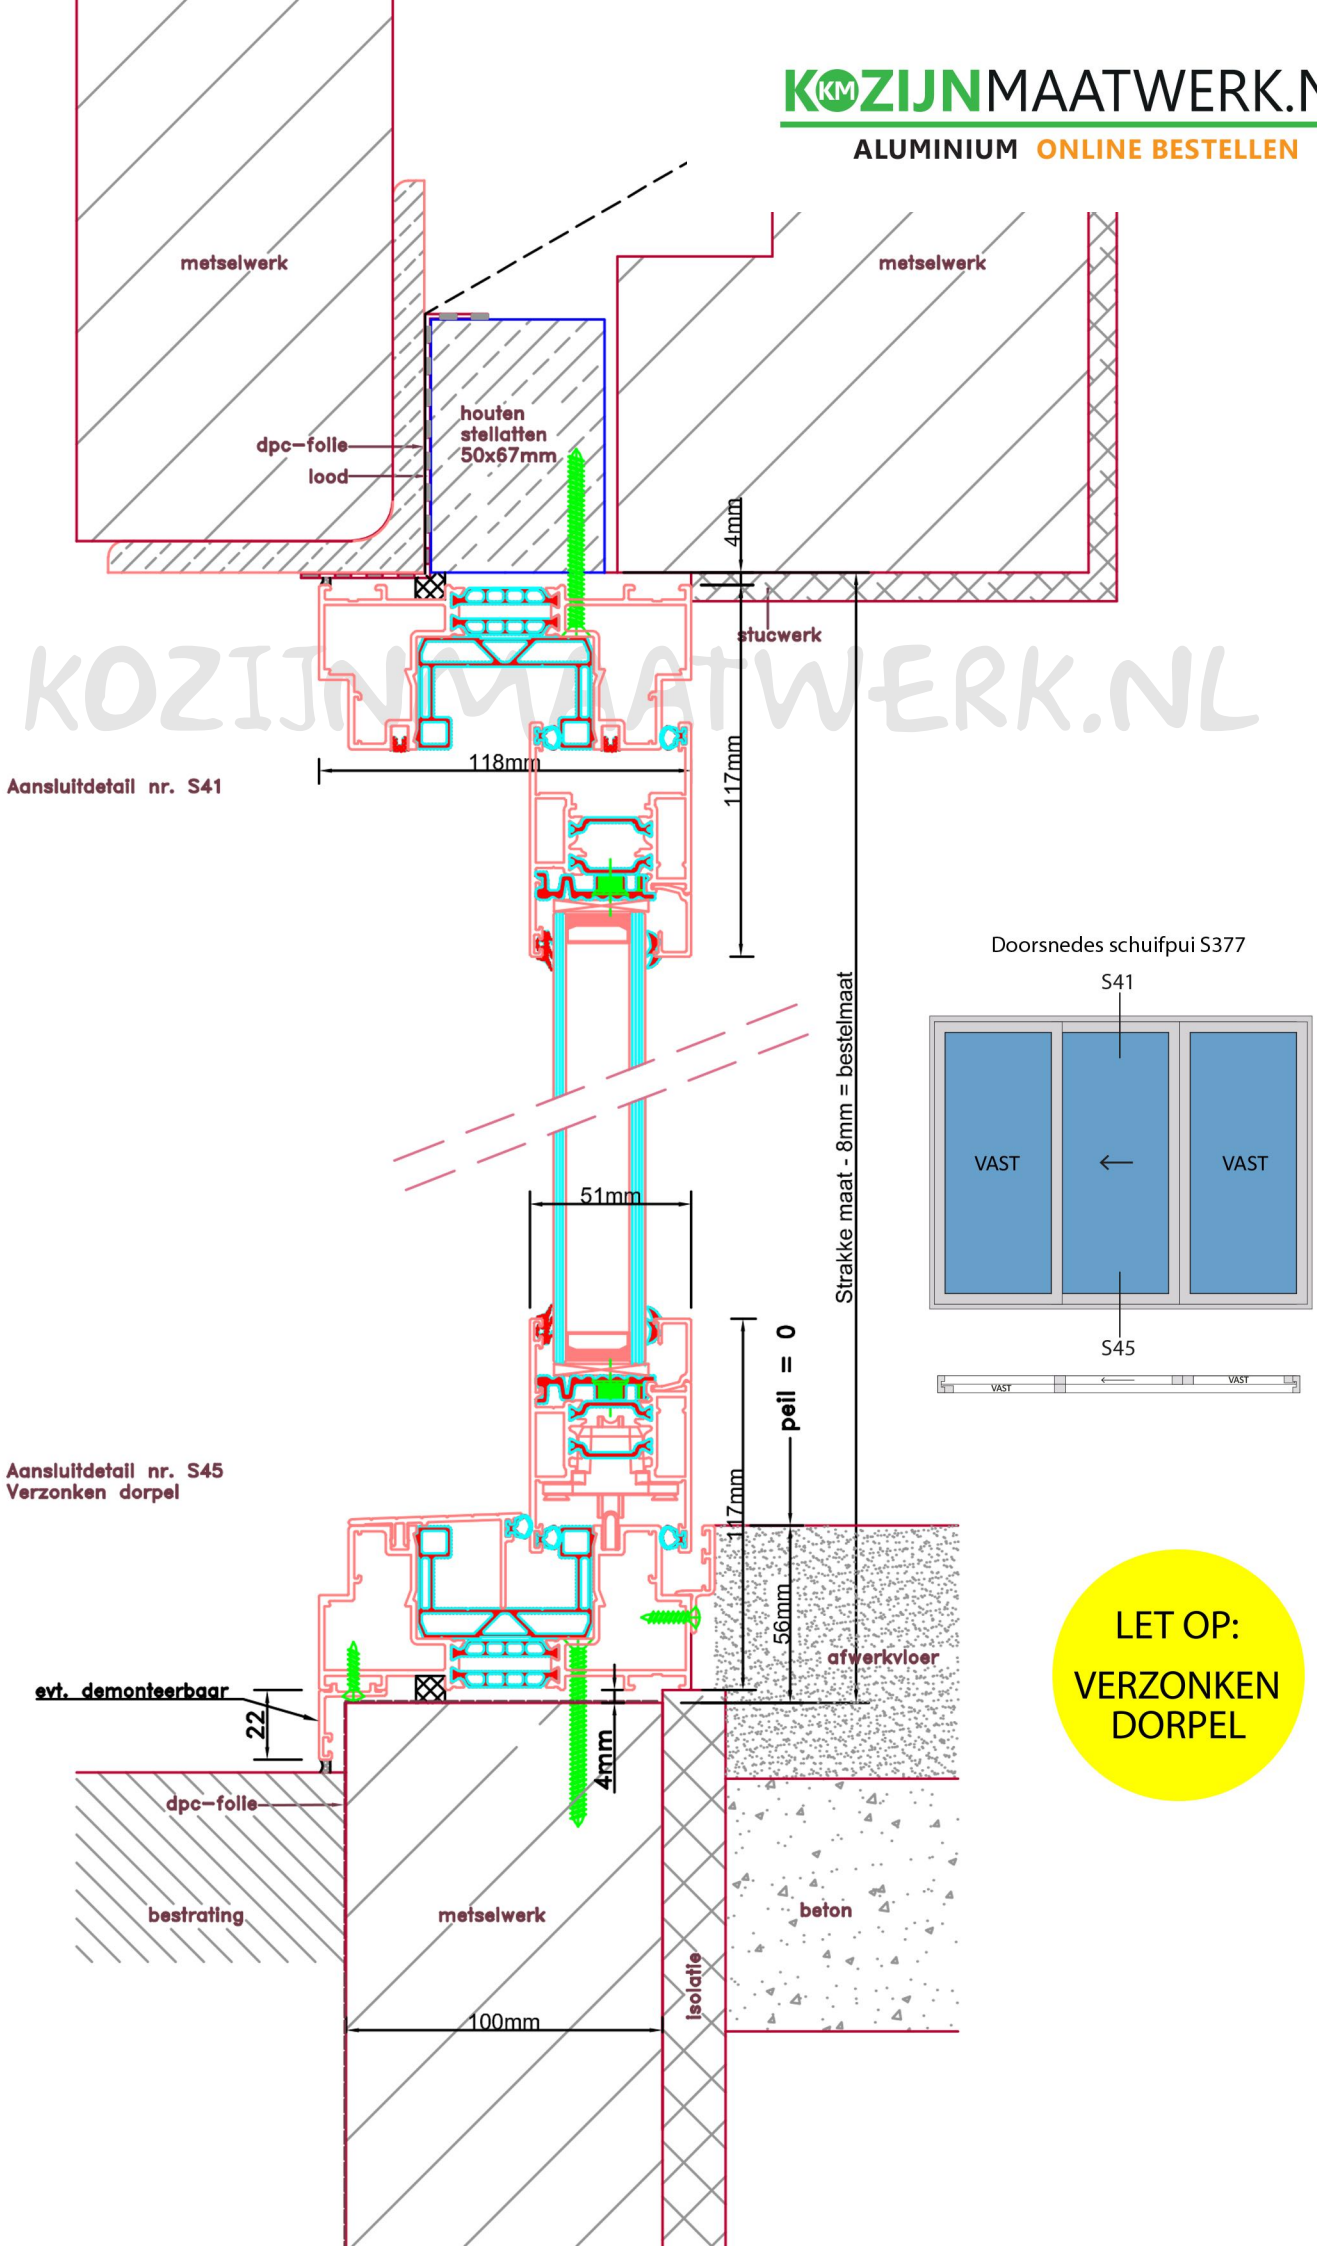

LET OP:  
VERZONKEN  
DORPEL

Aansluitdetail nr. S41

Doorsnedes schuifpui S377

Strakke maat - 8mm = bestelmaat

Aansluitdetail nr. S46  
Verzonken dorpel

LET OP:  
VERZONKEN  
DORPEL

Doorsnedes schuifpui S377

Doorsnedes schuifpui S377

KOZIJNMAATWERK.NL

Aansluitdetail nr. S71

Doorsnedes schuifpui S377

KOZIJNMAATWERK.NL

**Aansluitdetail nr. S73**