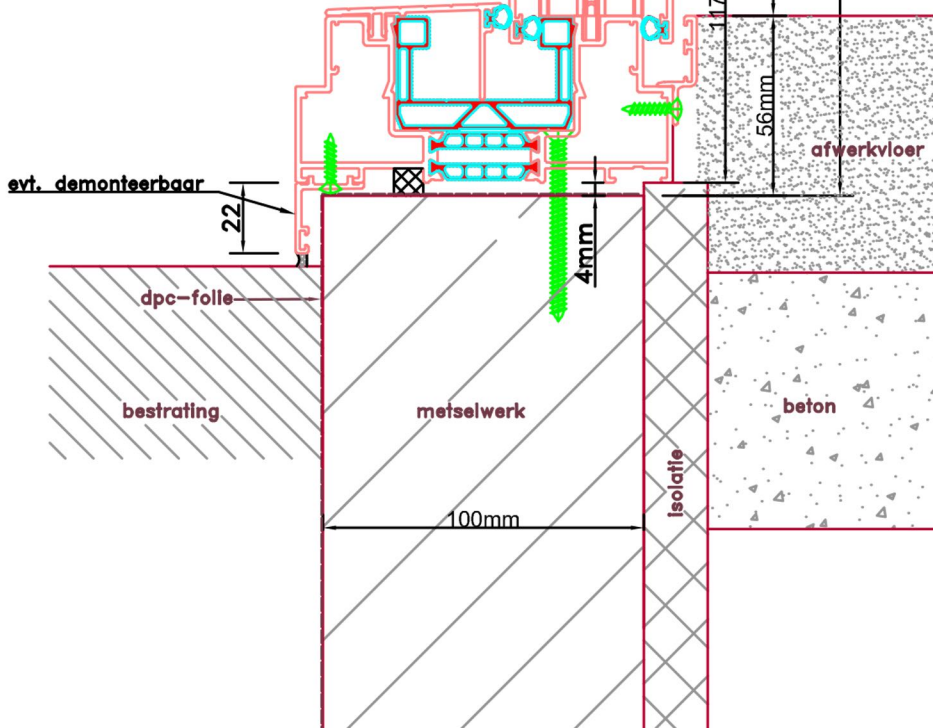

LET OP:  
VERZONKEN  
DORPEL

Aansluitdetail nr. S41

Doorsnedes schuifpui S377

Strakke maat - 8mm = bestelmaat

Aansluitdetail nr. S46  
Verzonken dorpel

LET OP:  
VERZONKEN  
DORPEL

Doorsnedes schuifpui S377

Doorsnedes schuifpui S377

KOZIJNMAATWERK.NL

Aansluitdetail nr. S71

Doorsnedes schuifpui S377

KOZIJNMAATWERK.NL

**Aansluitdetail nr. S73**