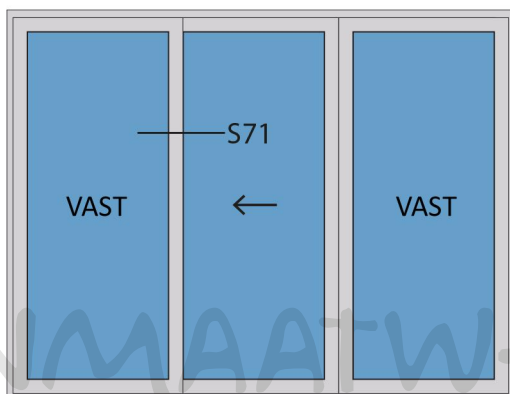

LET OP:  
VERZONKEN  
DORPEL

Aansluitdetail nr. S41

Doorsnedes schuifpui S377

Strakke maat - 8mm = bestelmaat

Aansluitdetail nr. S46  
Verzonken dorpel

LET OP:  
VERZONKEN  
DORPEL

Doorsnedes schuifpui S377

Doorsnedes schuifpui S377

KOZIJNMAATWERK.NL

Aansluitdetail nr. S71

Doorsnedes schuifpui S377

KOZIJNMAATWERK.NL

**Aansluitdetail nr. S73**