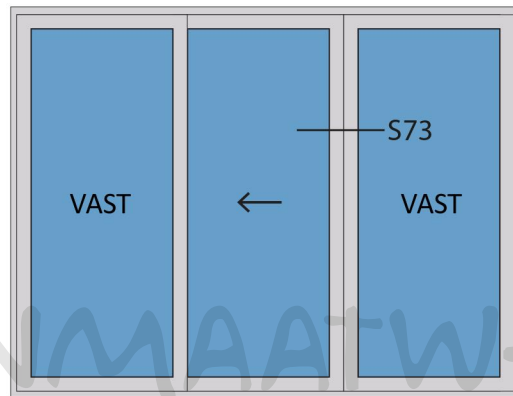

LET OP:  
VERZONKEN  
DORPEL

Aansluitdetail nr. S41

Doorsnedes schuifpui S377

Strakke maat - 8mm = bestelmaat

Aansluitdetail nr. S46  
Verzonken dorpel

LET OP:  
VERZONKEN  
DORPEL

Doorsnedes schuifpui S377

Doorsnedes schuifpui S377

KOZIJNMAATWERK.NL

Aansluitdetail nr. S71

Doorsnedes schuifpui S377

KOZIJNMAATWERK.NL

**Aansluitdetail nr. S73**