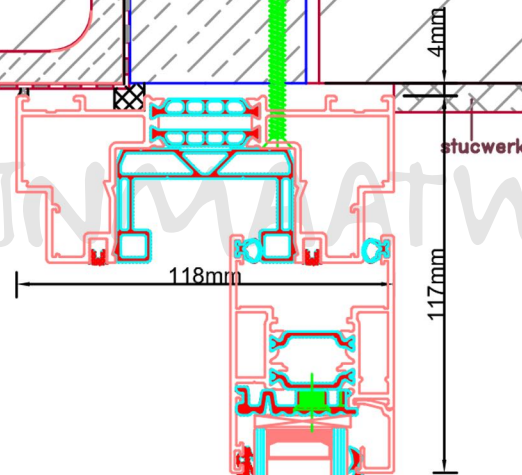

LET OP:  
VERZONKEN  
DORPEL

Aansluitdetail nr. S41

Doorsnedes schuifpui S377

Strakke maat - 8mm = bestelmaat

Aansluitdetail nr. S46  
Verzonken dorpel

LET OP:  
VERZONKEN  
DORPEL

Doorsnedes schuifpui S377

Doorsnedes schuifpui S377

KOZIJNMAATWERK.NL

Aansluitdetail nr. S71

Doorsnedes schuifpui S377

KOZIJNMAATWERK.NL

**Aansluitdetail nr. S73**