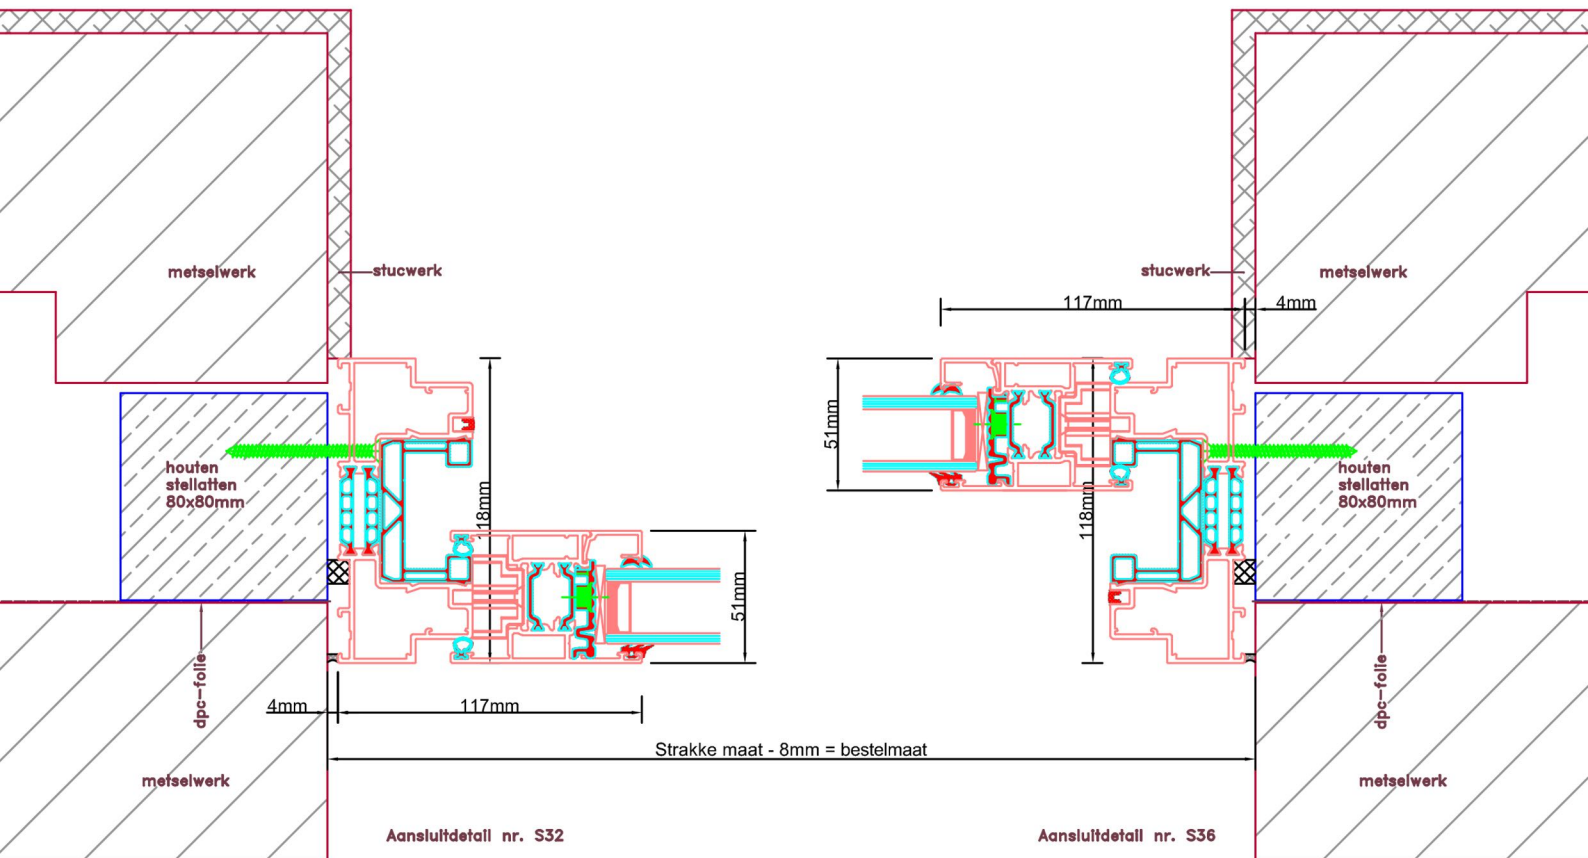

LET OP:  
VERZONKEN  
DORPEL

Aansluitdetail nr. S41

Doorsnedes schuifpui S377

Strakke maat - 8mm = bestelmaat

Aansluitdetail nr. S46  
Verzonken dorpel

LET OP:  
VERZONKEN  
DORPEL

Doorsnedes schuifpui S377

Doorsnedes schuifpui S377

KOZIJNMAATWERK.NL

Aansluitdetail nr. S71

Doorsnedes schuifpui S377

KOZIJNMAATWERK.NL

**Aansluitdetail nr. S73**