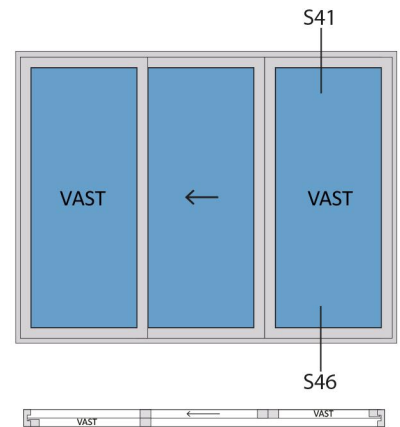

LET OP:  
VERZONKEN  
DORPEL

Aansluitdetail nr. S41

Doorsnedes schuifpui S377

Strakke maat - 8mm = bestelmaat

Aansluitdetail nr. S46  
Verzonken dorpel

LET OP:  
VERZONKEN  
DORPEL

Doorsnedes schuifpui S377

Doorsnedes schuifpui S377

KOZIJNMAATWERK.NL

Aansluitdetail nr. S71

Doorsnedes schuifpui S377

KOZIJNMAATWERK.NL

**Aansluitdetail nr. S73**