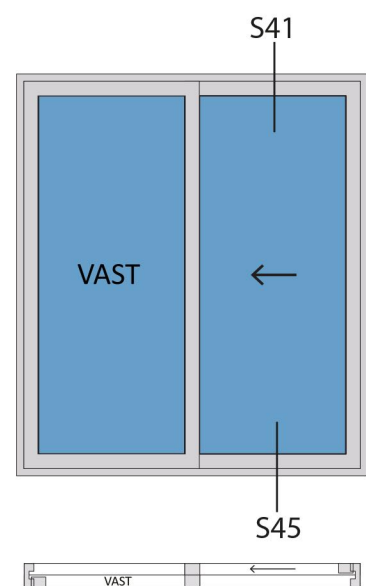

Doorsnedes schuifpui S228

**LET OP:
VERZONKEN
DORPEL**

Aansluitdetail nr. S41

Aansluitdetail nr. S45
Verzonken dorpel

evt. demonteerbaar

Doorsnedes schuifpui S228

LET OP:
VERZONKEN
DORPEL

Doorsnedes schuifpui S228

KOZIJNMAATWERK.NL

Doorsnedes schuifpui S228

Aansluitdetail nr. S71