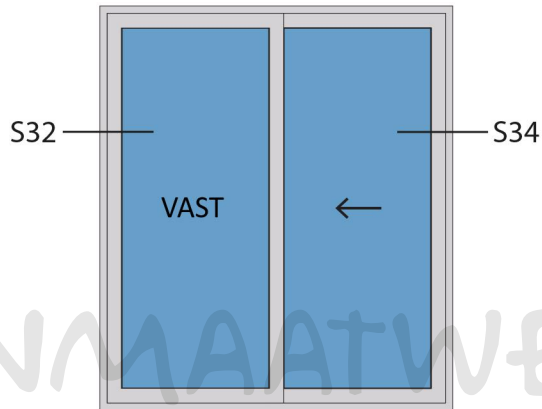

Doorsnedes schuifpui S228

**LET OP:
VERZONKEN
DORPEL**

Aansluitdetail nr. S41

Aansluitdetail nr. S45
Verzonken dorpel

evt. demonteerbaar

Doorsnedes schuifpui S228

LET OP:
VERZONKEN
DORPEL

Doorsnedes schuifpui S228

KOZIJNMAATWERK.NL

Doorsnedes schuifpui S228

Aansluitdetail nr. S71