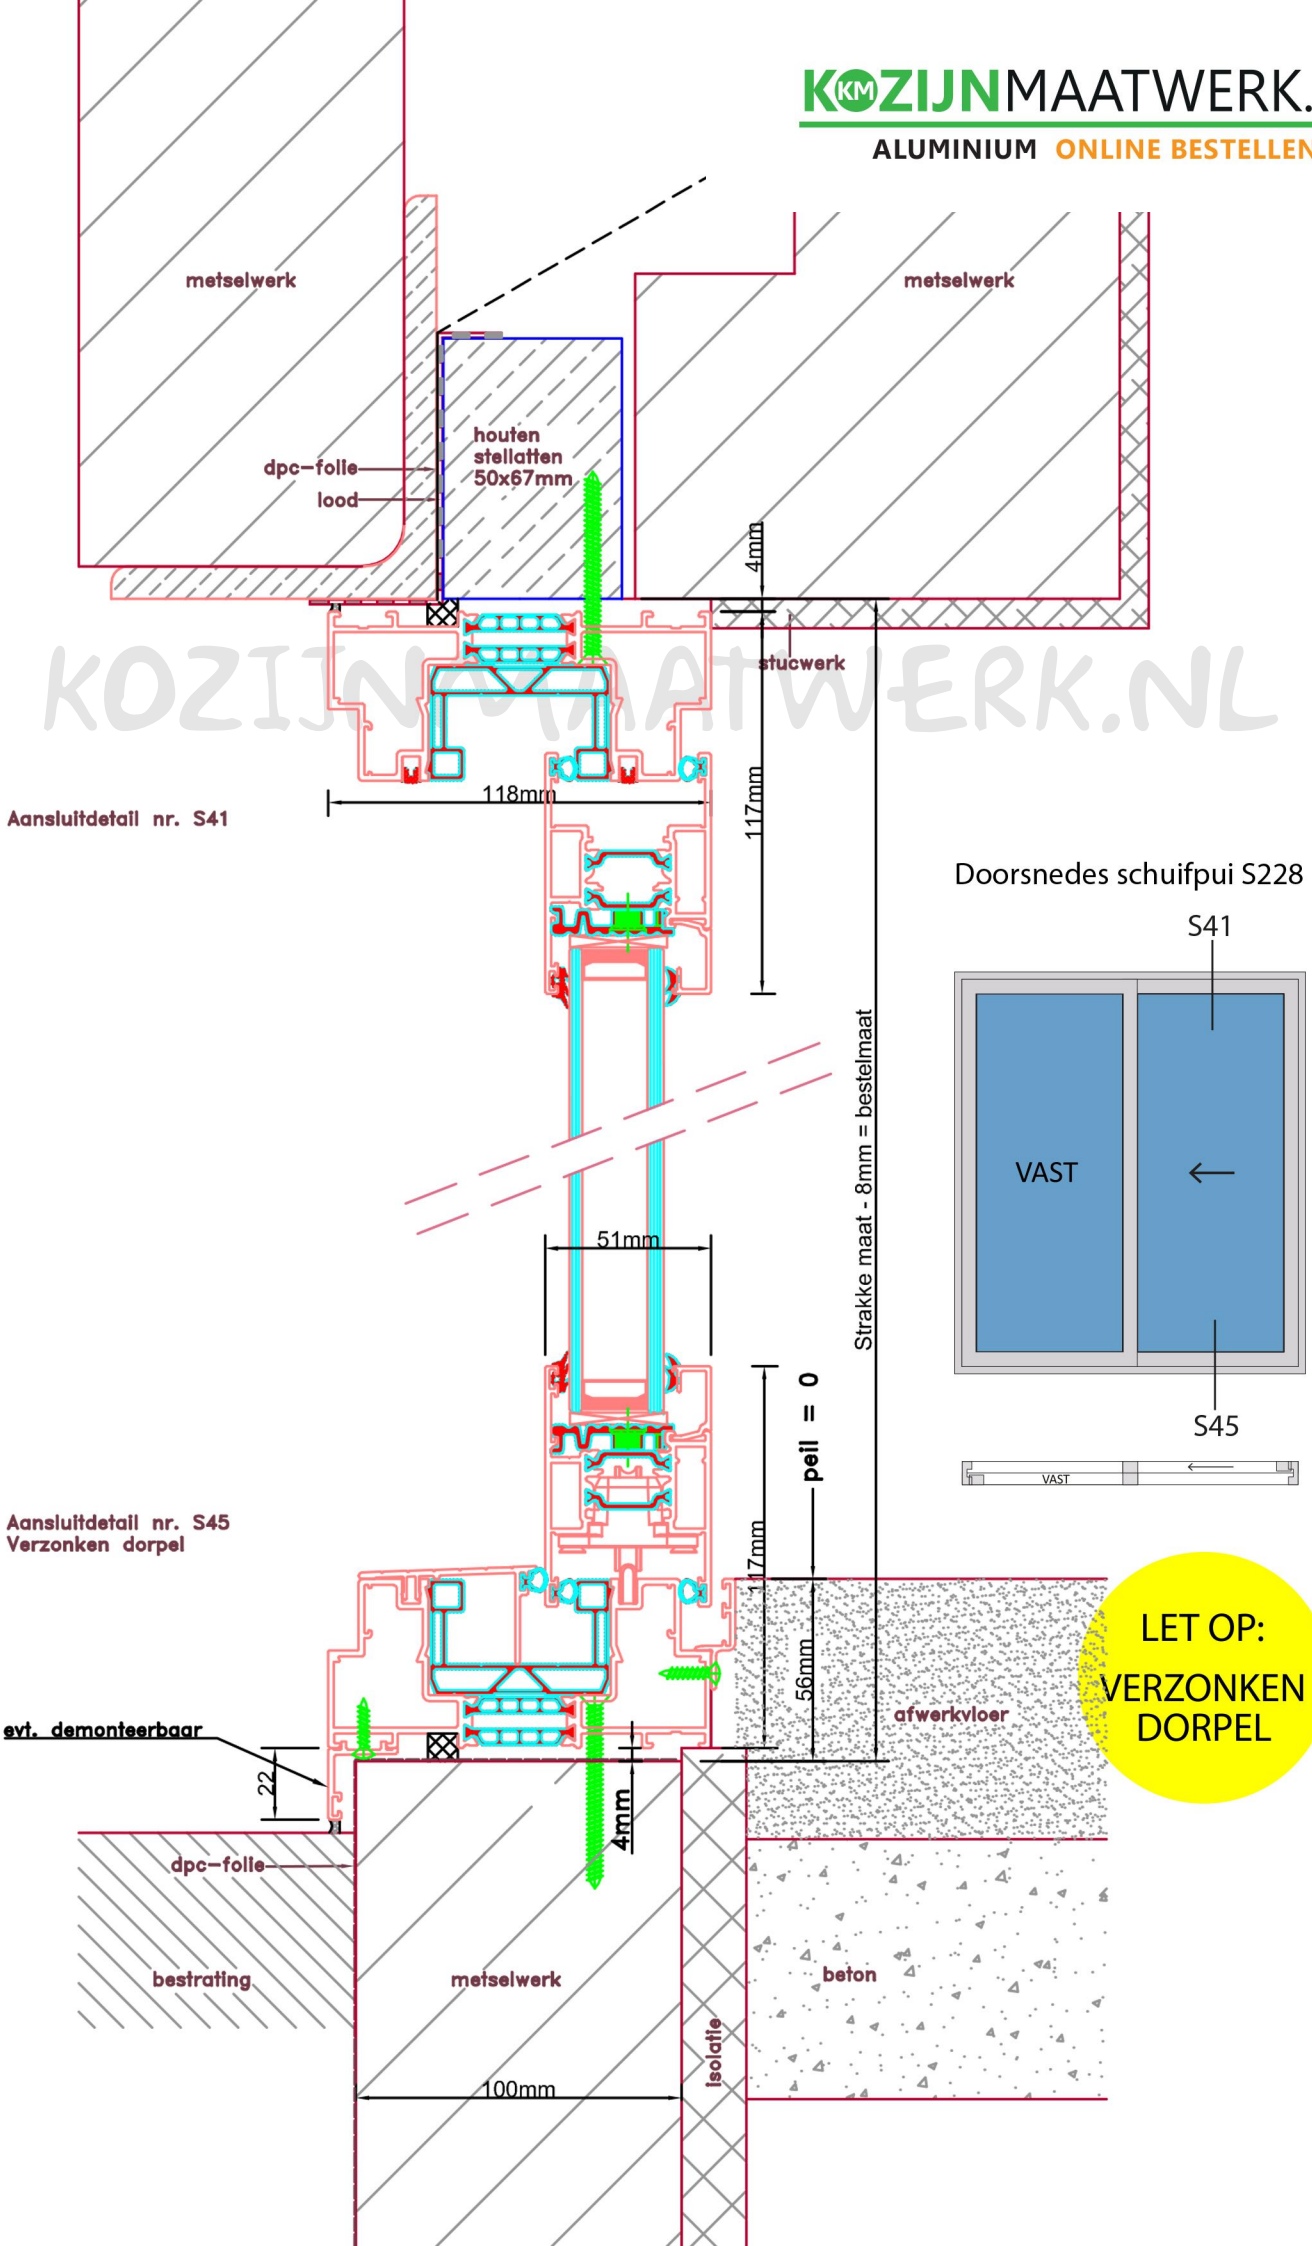

Doorsnedes schuifpui S228

**LET OP:
VERZONKEN
DORPEL**

Aansluitdetail nr. S41

Aansluitdetail nr. S45
Verzonken dorpel

evt. demonteerbaar

Doorsnedes schuifpui S228

LET OP:
VERZONKEN
DORPEL

Doorsnedes schuifpui S228

KOZIJNMAATWERK.NL

Doorsnedes schuifpui S228

Aansluitdetail nr. S71