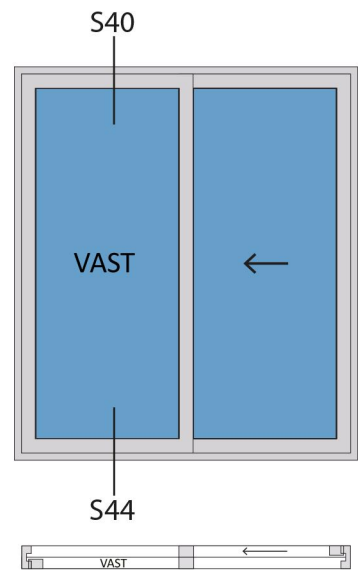

Doorsnedes schuifpui S228

**LET OP:
VERZONKEN
DORPEL**

Aansluitdetail nr. S41

Aansluitdetail nr. S45
Verzonken dorpel

evt. demonteerbaar

Doorsnedes schuifpui S228

LET OP:
VERZONKEN
DORPEL

Doorsnedes schuifpui S228

KOZIJNMAATWERK.NL

Doorsnedes schuifpui S228

Aansluitdetail nr. S71