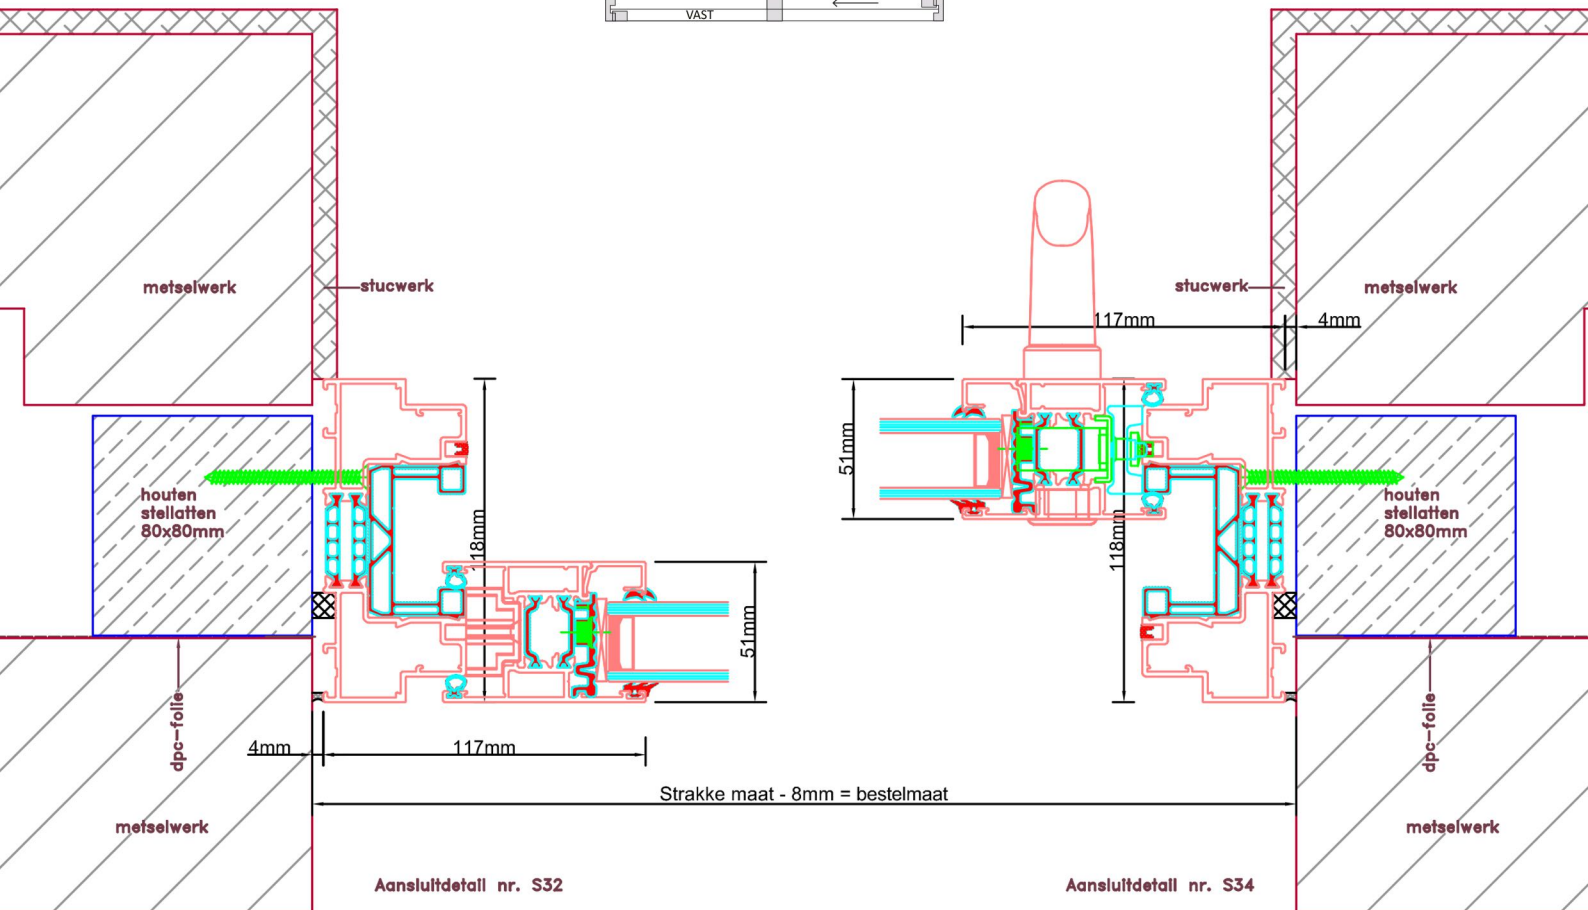

Doorsnedes schuifpui S228

**LET OP:
VERZONKEN
DORPEL**

Aansluitdetail nr. S41

Aansluitdetail nr. S45
Verzonken dorpel

evt. demonteerbaar

Doorsnedes schuifpui S228

LET OP:
VERZONKEN
DORPEL

Doorsnedes schuifpui S228

KOZIJNMAATWERK.NL

Doorsnedes schuifpui S228

Aansluitdetail nr. S71