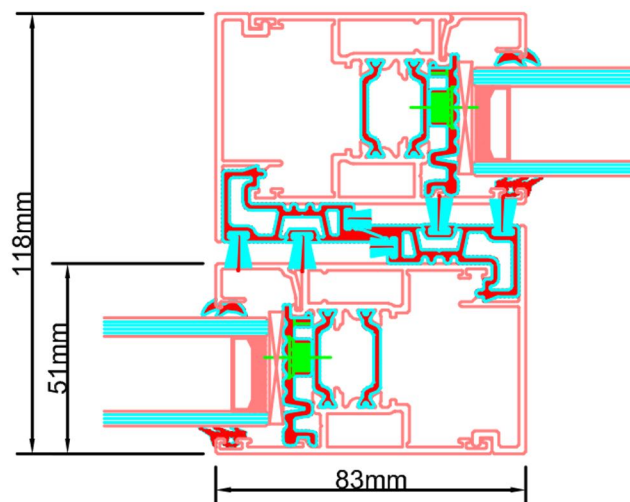

Doorsnedes schuifpui S228

**LET OP:
VERZONKEN
DORPEL**

Aansluitdetail nr. S41

Aansluitdetail nr. S45
Verzonken dorpel

evt. demonteerbaar

Doorsnedes schuifpui S228

LET OP:
VERZONKEN
DORPEL

Doorsnedes schuifpui S228

KOZIJNMAATWERK.NL

Doorsnedes schuifpui S228

Aansluitdetail nr. S71