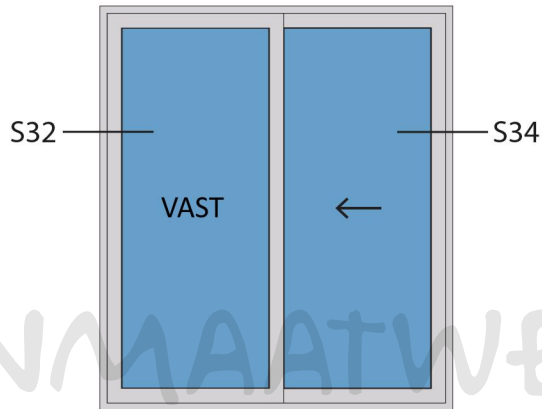

Doorsnedes schuifpui S228

KOZIJNMAATWERK.NL

Doorsnedes schuifpui S228

Aansluitdetail nr. S71