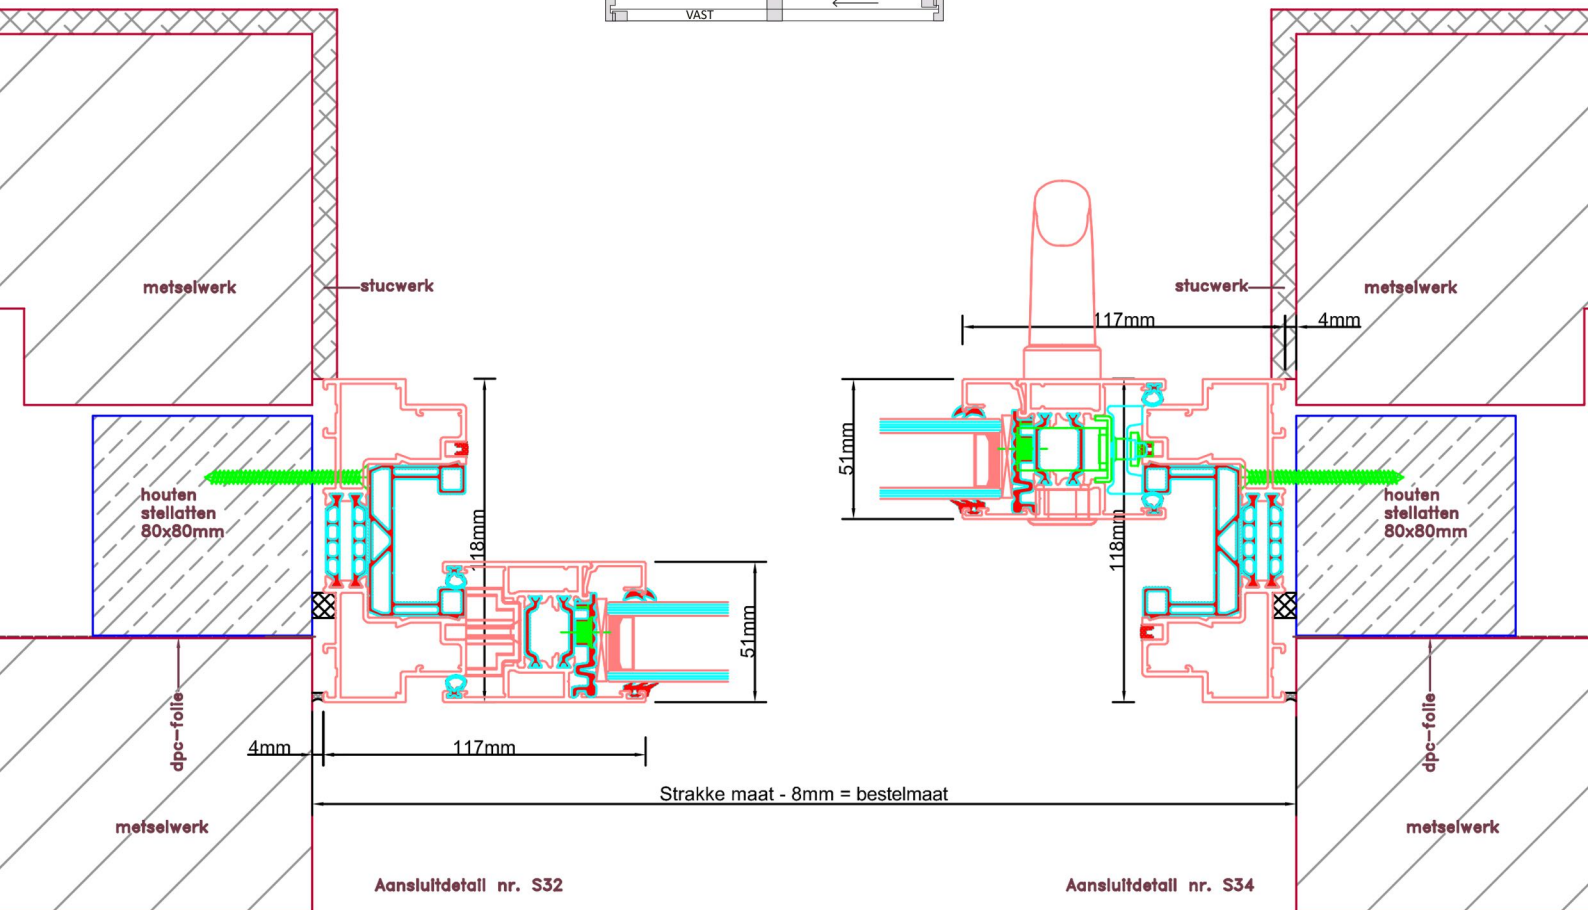

Doorsnedes schuifpui S228

KOZIJNMAATWERK.NL

Doorsnedes schuifpui S228

Aansluitdetail nr. S71