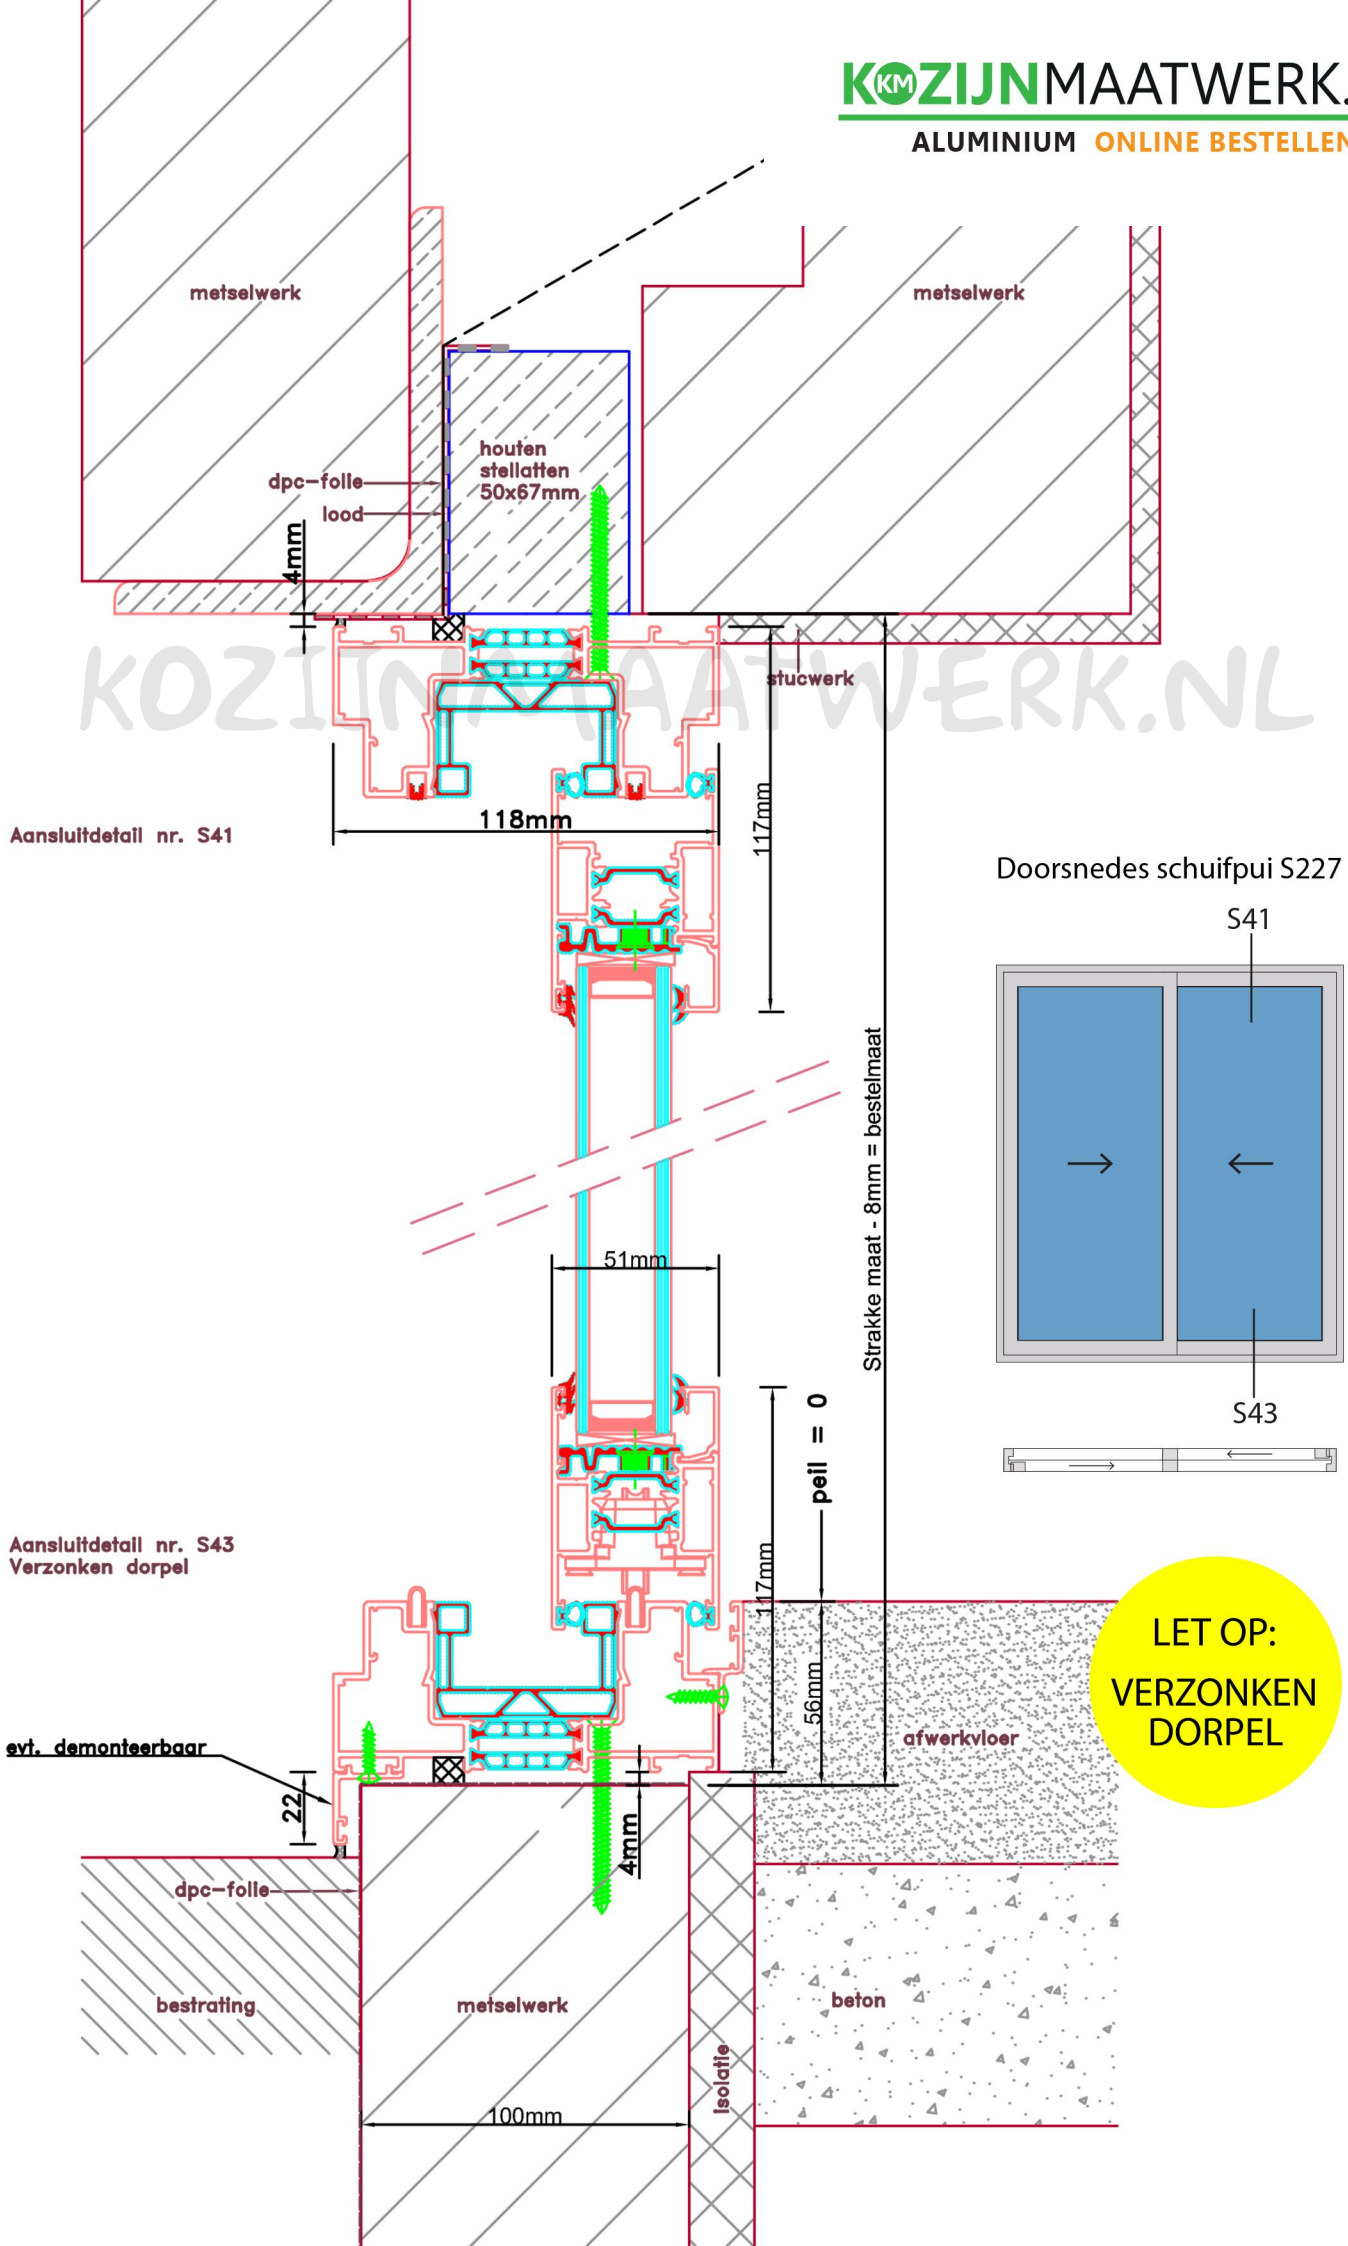

Aansluitdetail nr. S40

Doorsnedes schuifpui S227

Strakke maat - 8mm = bestelmaat

peil = 0

Aansluitdetail nr. S42  
Verzonken dorpel

LET OP:  
VERZONKEN  
DORPEL

evt. demonteerbaar

Doorsnedes schuifpui S227

KOZIJNMAATWERK.NL

Doorsnedes schuifpui S227

KOZIJNMAATWERK.NL

Aansluitdetail nr. S71