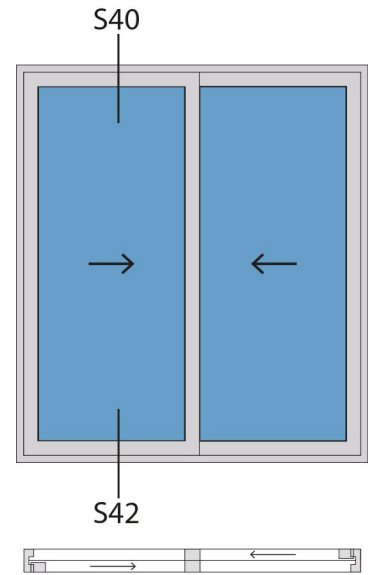

Aansluitdetail nr. S40

Doorsnedes schuifpui S227

Strakke maat - 8mm = bestelmaat

peil = 0

Aansluitdetail nr. S42  
Verzonken dorpel

LET OP:  
VERZONKEN  
DORPEL

evt. demonteerbaar

Doorsnedes schuifpui S227