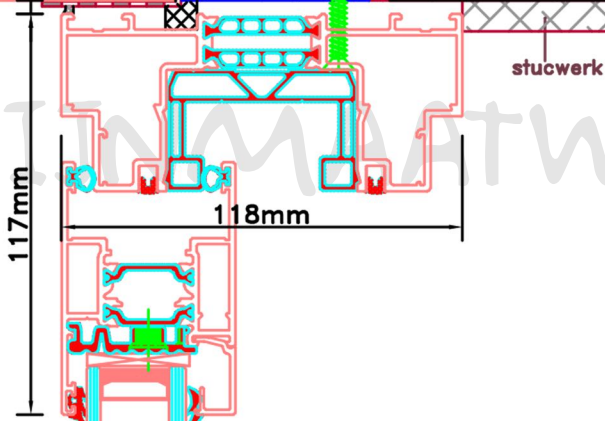

Aansluitdetail nr. S40

Doorsnedes schuifpui S227

Strakke maat - 8mm = bestelmaat

peil = 0

Aansluitdetail nr. S42  
Verzonken dorpel

LET OP:  
VERZONKEN  
DORPEL

evt. demonteerbaar

Doorsnedes schuifpui S227

KOZIJNMAATWERK.NL

Doorsnedes schuifpui S227

KOZIJNMAATWERK.NL

Aansluitdetail nr. S71