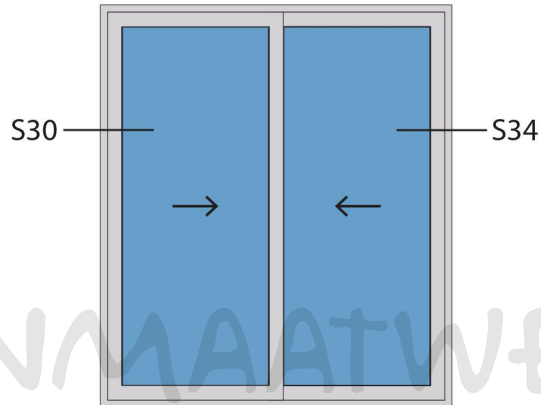

Aansluitdetail nr. S40

Doorsnedes schuifpui S227

Strakke maat - 8mm = bestelmaat

peil = 0

Aansluitdetail nr. S42  
Verzonken dorpel

LET OP:  
VERZONKEN  
DORPEL

evt. demonteerbaar

Doorsnedes schuifpui S227