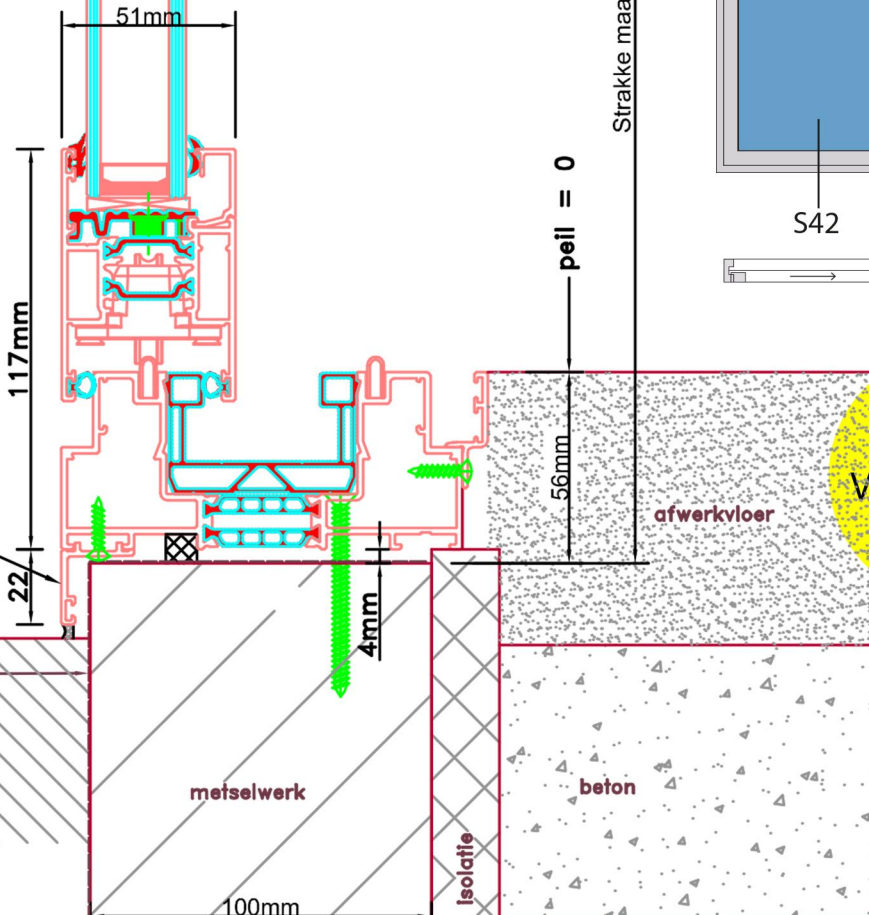

Aansluitdetail nr. S40

Doorsnedes schuifpui S227

Strakke maat - 8mm = bestelmaat

peil = 0

Aansluitdetail nr. S42  
Verzonken dorpel

LET OP:  
VERZONKEN  
DORPEL

evt. demonteerbaar

Doorsnedes schuifpui S227

KOZIJNMAATWERK.NL

Doorsnedes schuifpui S227

KOZIJNMAATWERK.NL

Aansluitdetail nr. S71