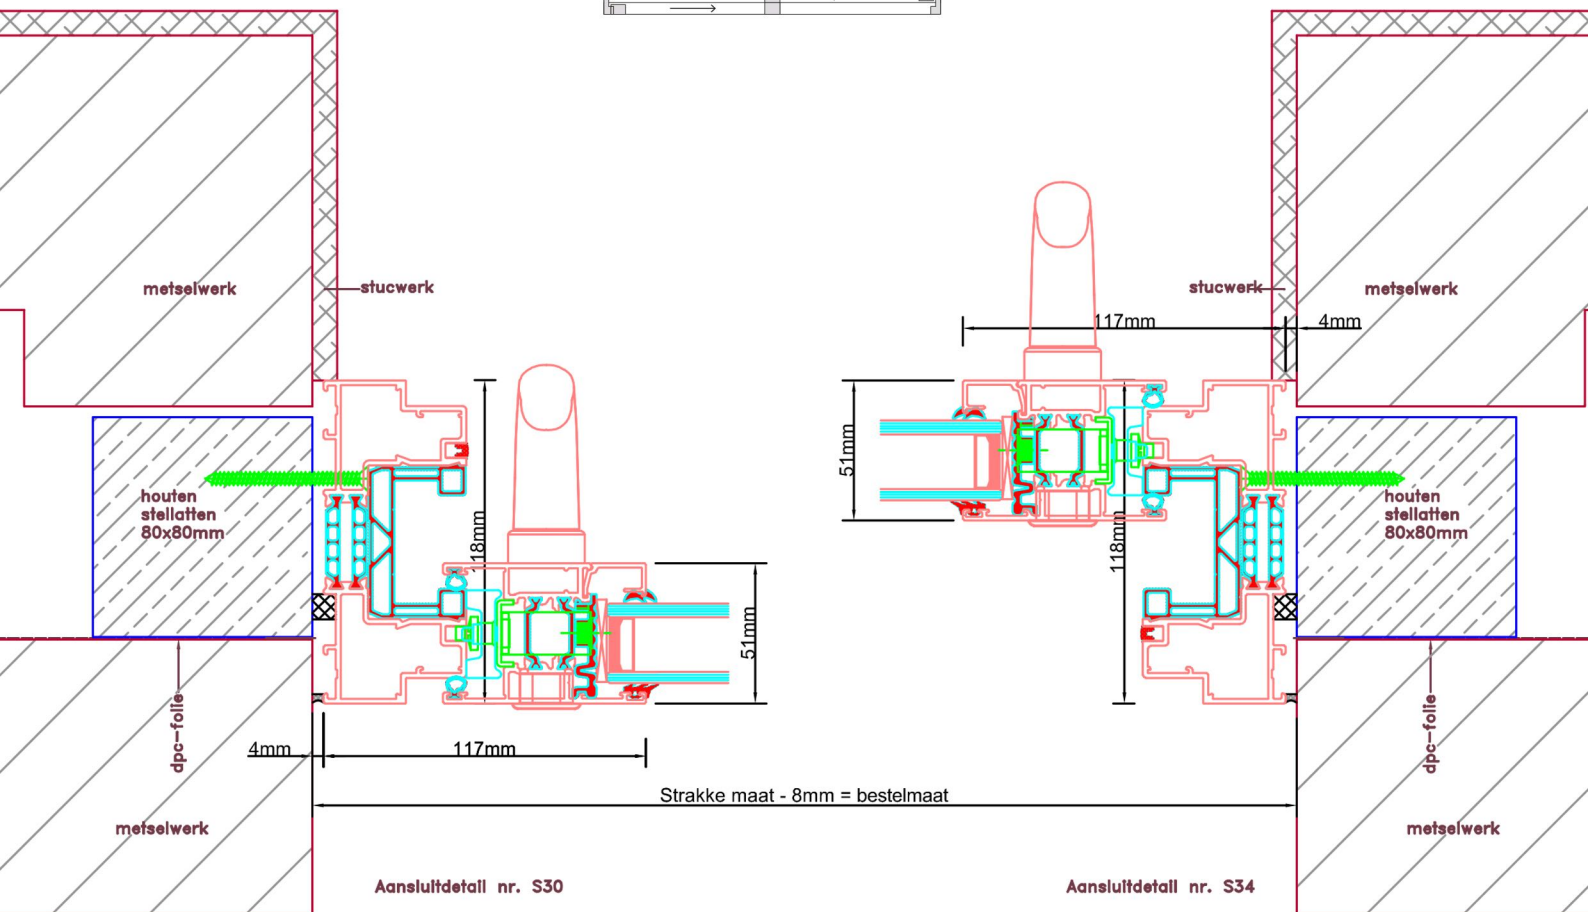

Aansluitdetail nr. S40

Doorsnedes schuifpui S227

Strakke maat - 8mm = bestelmaat

peil = 0

Aansluitdetail nr. S42  
Verzonken dorpel

LET OP:  
VERZONKEN  
DORPEL

evt. demonteerbaar

Doorsnedes schuifpui S227

KOZIJNMAATWERK.NL

Doorsnedes schuifpui S227

KOZIJNMAATWERK.NL

Aansluitdetail nr. S71