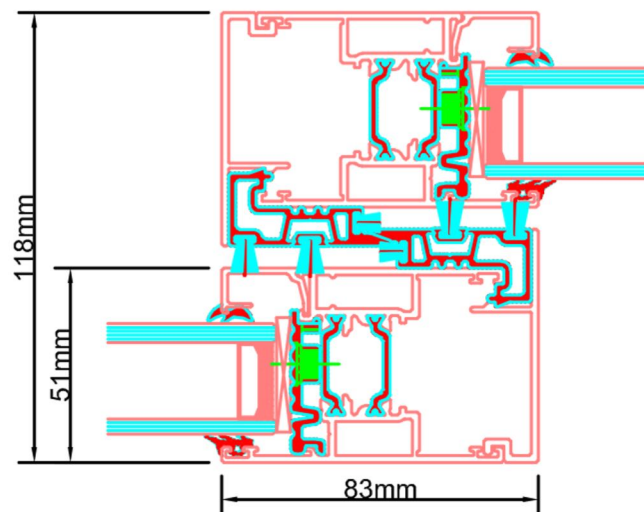

Doorsnedes schuifpui S227

KOZIJNMAATWERK.NL

Doorsnedes schuifpui S227

KOZIJNMAATWERK.NL

Aansluitdetail nr. S71