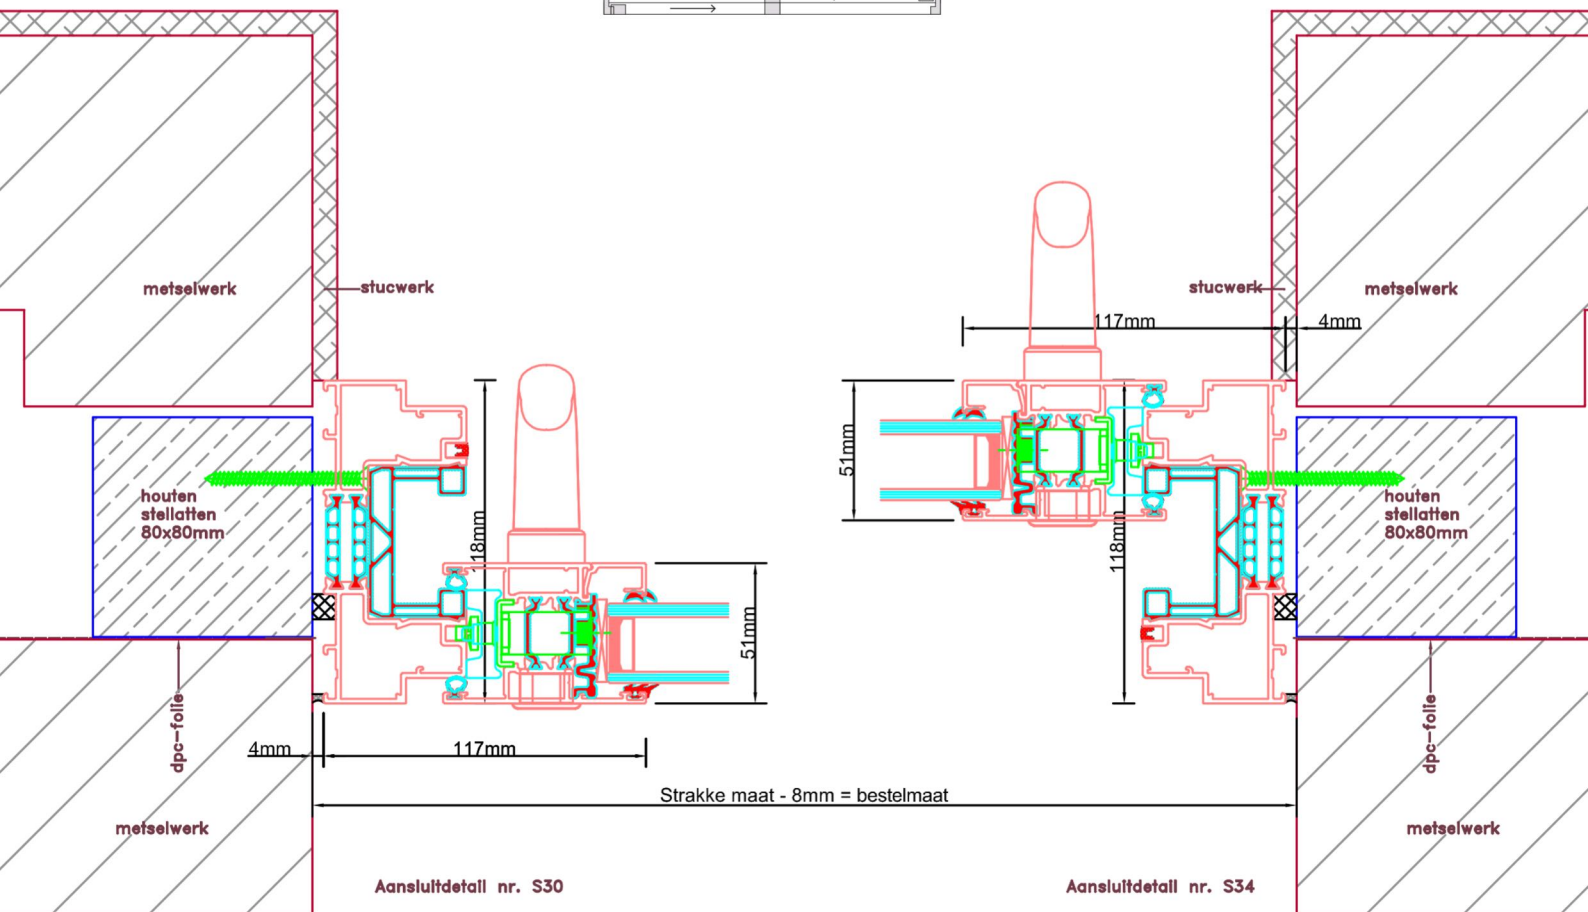

Doorsnedes schuifpui S227

KOZIJNMAATWERK.NL

Doorsnedes schuifpui S227

KOZIJNMAATWERK.NL

Aansluitdetail nr. S71