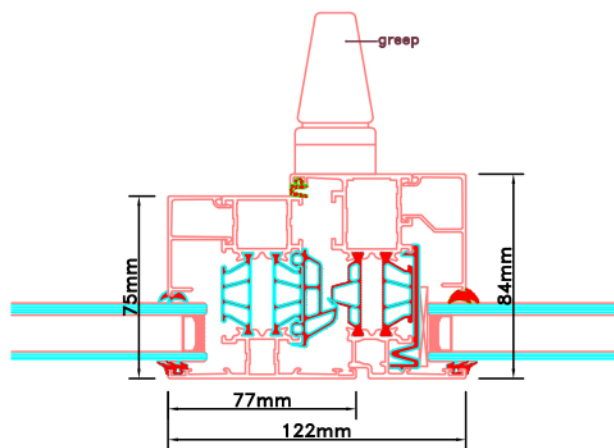

Doorsnedes draaikiepraam D140

KOZIJNMAATWERK.NL

Doorsnedes draaikiepraam D140

KOZIJNMAATWERK.NL

Aansluitdetail nr. D15

Doorsnedes draaikiepraam D140

KOZIJNMAATWERK.NL

Aansluitdetail nr. D16