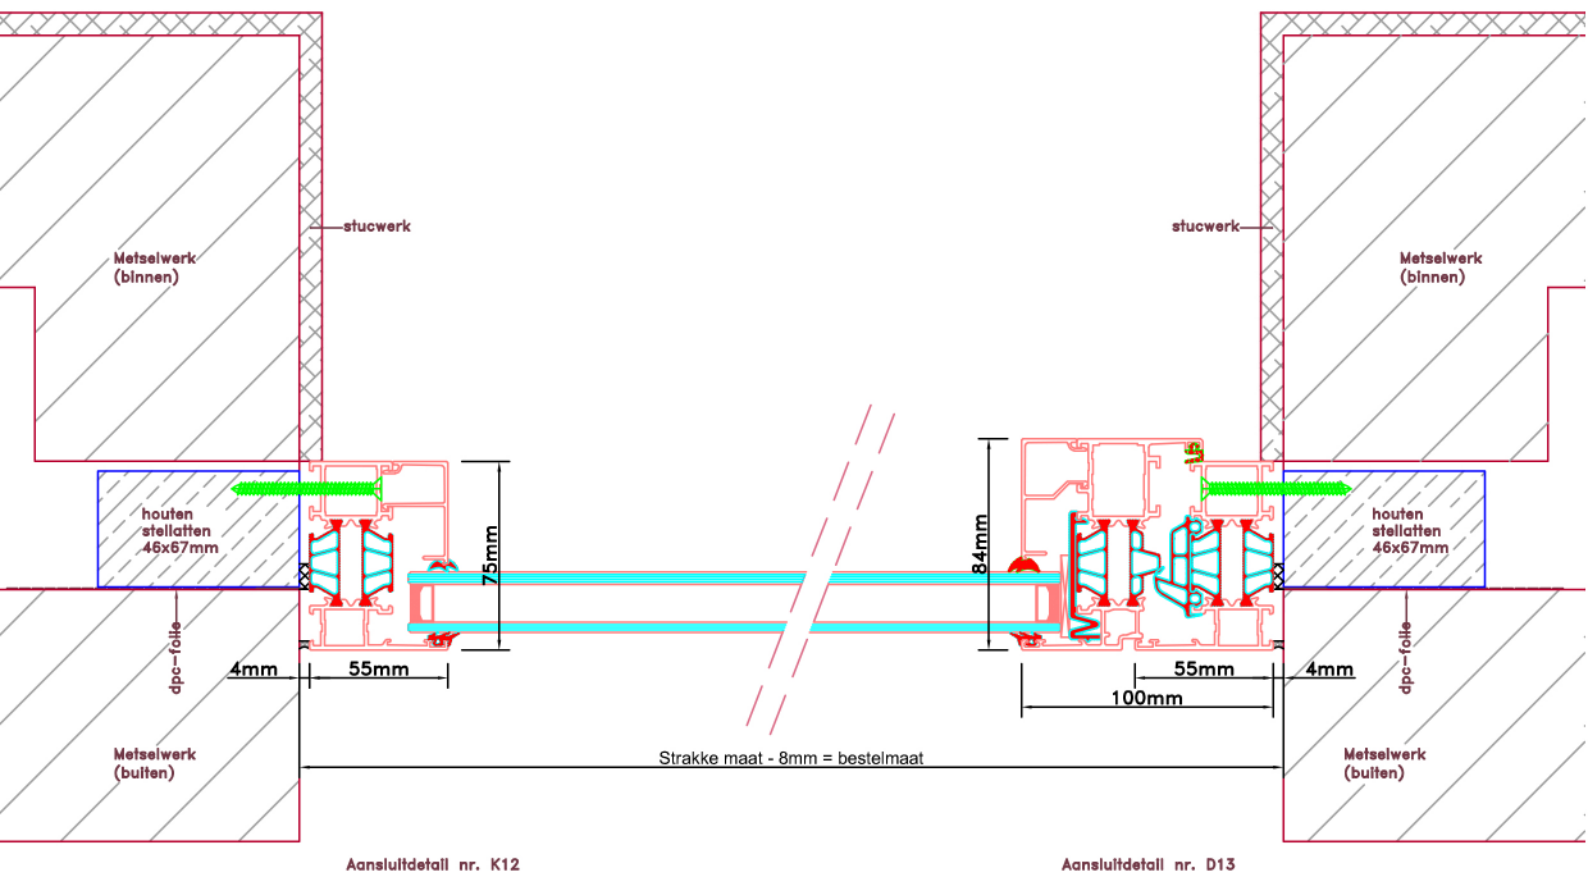

Aansluitdetail nr. D10

Aansluitdetail nr. D11

Doorsnedes draaikiepraam D124

Strakke maat - 8mm = bestelmaat

peil = 0

svt. demonteerbaar

Metselwerk (buiten)

Metselwerk (buiten)

Metselwerk (binnen)

dpc-folie
lood

houten stellatten
30x67mm

stucwerk

Strakke maat - 8mm = bestelmaat

peil = 0

dpc-folie

houten stellatten
46x67mm

afwerkvloer

beton

Doorsnedes draaikiepraam D124

KOZIJNMAATWERK.NL

Doorsnedes draaikiepraam D124

KOZIJNMAATWERK.NL

Aansluitdetail nr. D16