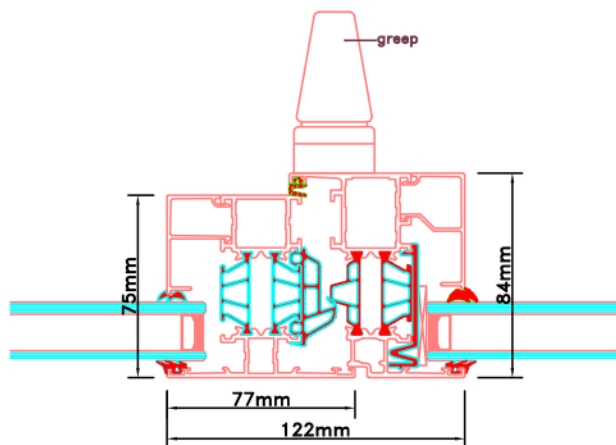

Aansluitdetail nr. D10

Aansluitdetail nr. D11

Doorsnedes draaikiepraam D124

Strakke maat - 8mm = bestelmaat

peil = 0

svt. demonteerbaar

Metselwerk (buiten)

Metselwerk (buiten)

Metselwerk (binnen)

dpc-folie
lood

houten stellatten
30x67mm

stucwerk

Strakke maat - 8mm = bestelmaat

peil = 0

dpc-folie

houten stellatten
46x67mm

afwerkvloer

beton

Doorsnedes draaikiepraam D124

KOZIJNMAATWERK.NL

Doorsnedes draaikiepraam D124

KOZIJNMAATWERK.NL

Aansluitdetail nr. D16