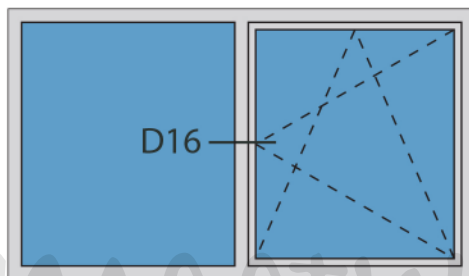

Doorsnedes draaikiepraam D124

KOZIJNMAATWERK.NL