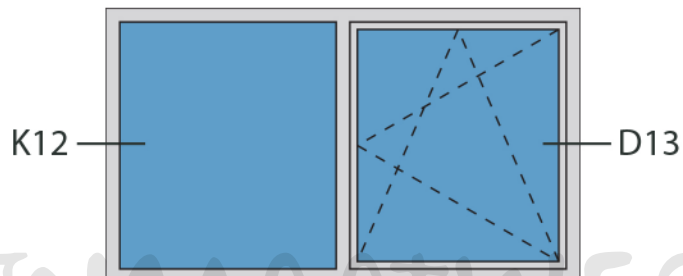

Doorsnedes draaikiepraam D124

KOZIJNMAATWERK.NL