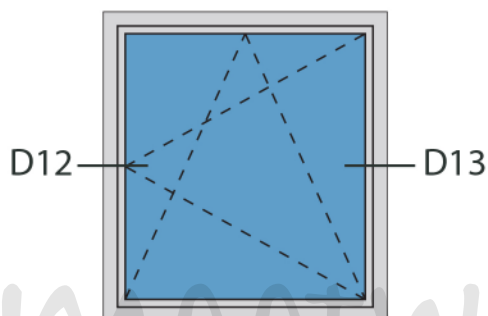

Doorsnedes draaikiepraam D121

KOZIJNMAATWERK.NL