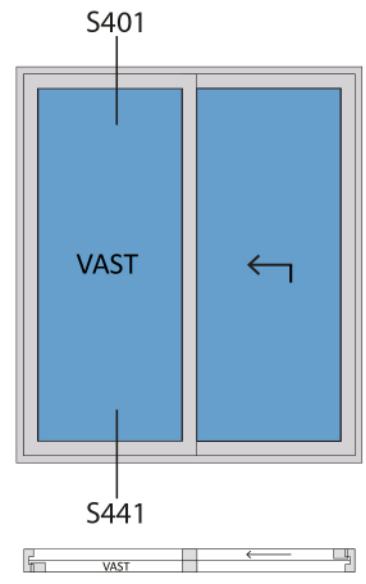

Doorsnedes hefschuifpui S228

**LET OP:  
VERZONKEN  
DORPEL**

**LET OP:  
VERZONKEN  
DORPEL**

Doorsnedes hefschuifpui S228

Doorsnedes hefschuifpui S228

KOZIJNMAATWERK.NL

Aansluitdetail nr. S711