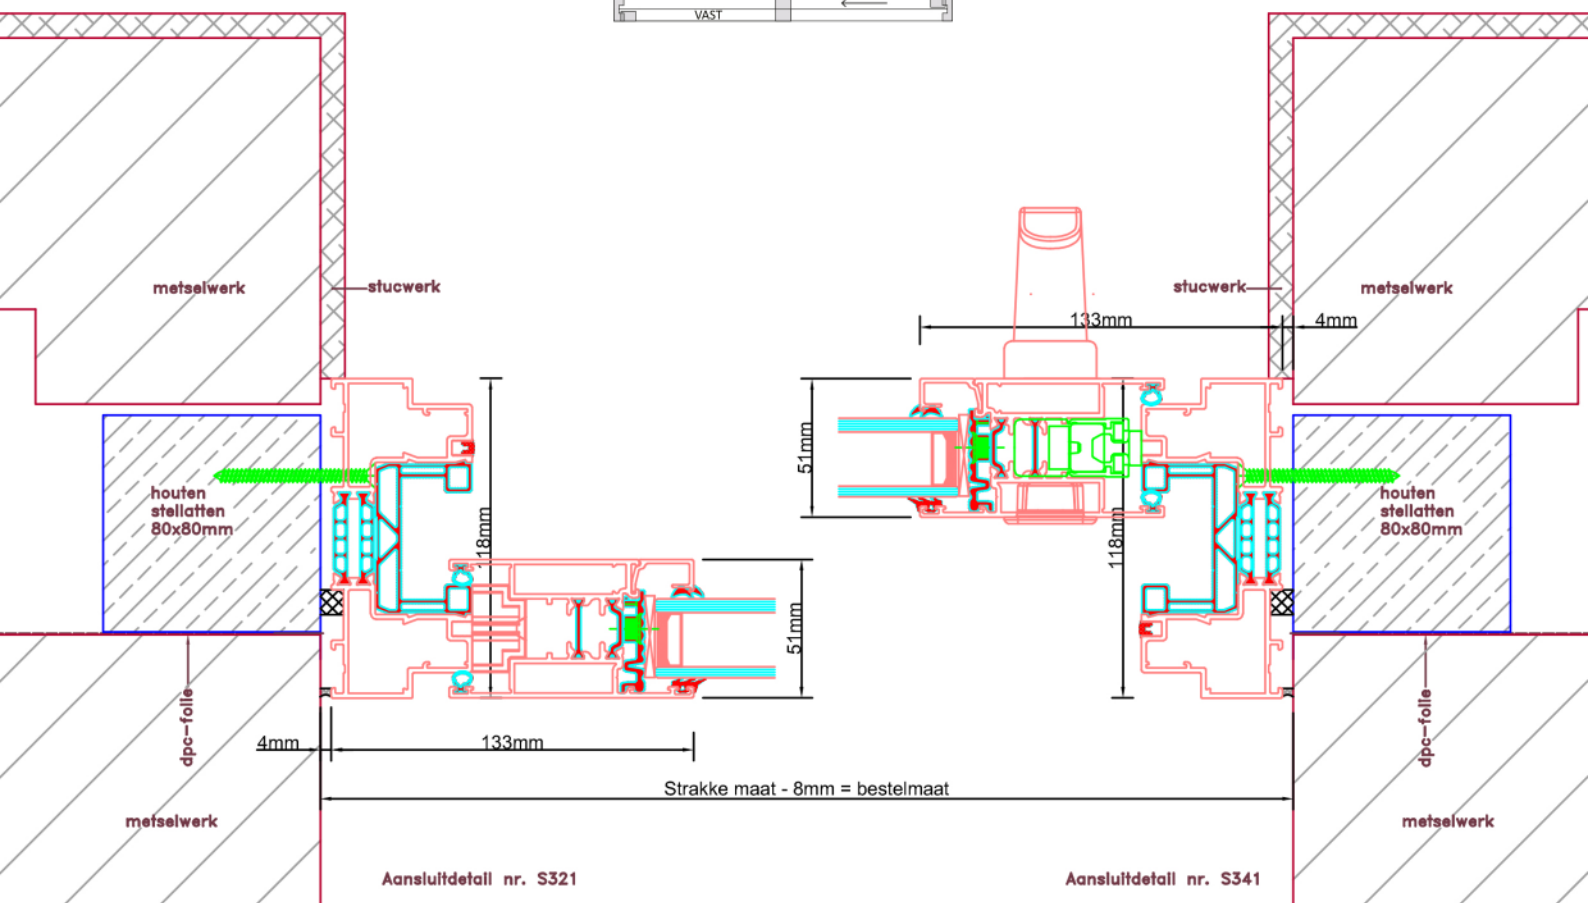

Doorsnedes hefschuifpui S228

**LET OP:  
VERZONKEN  
DORPEL**

**LET OP:  
VERZONKEN  
DORPEL**

Doorsnedes hefschuifpui S228

Doorsnedes hefschuifpui S228

KOZIJNMAATWERK.NL

Aansluitdetail nr. S711