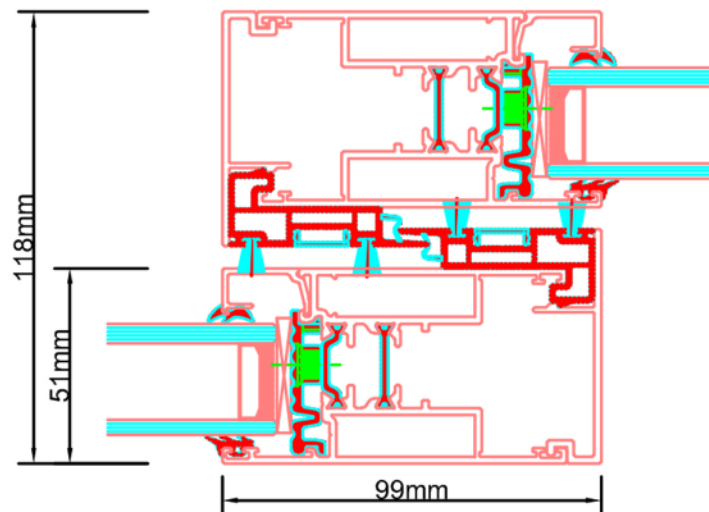

Doorsnedes hefschuifpui S228

**LET OP:  
VERZONKEN  
DORPEL**

**LET OP:  
VERZONKEN  
DORPEL**

Doorsnedes hefschuifpui S228

Doorsnedes hefschuifpui S228

KOZIJNMAATWERK.NL

Aansluitdetail nr. S711