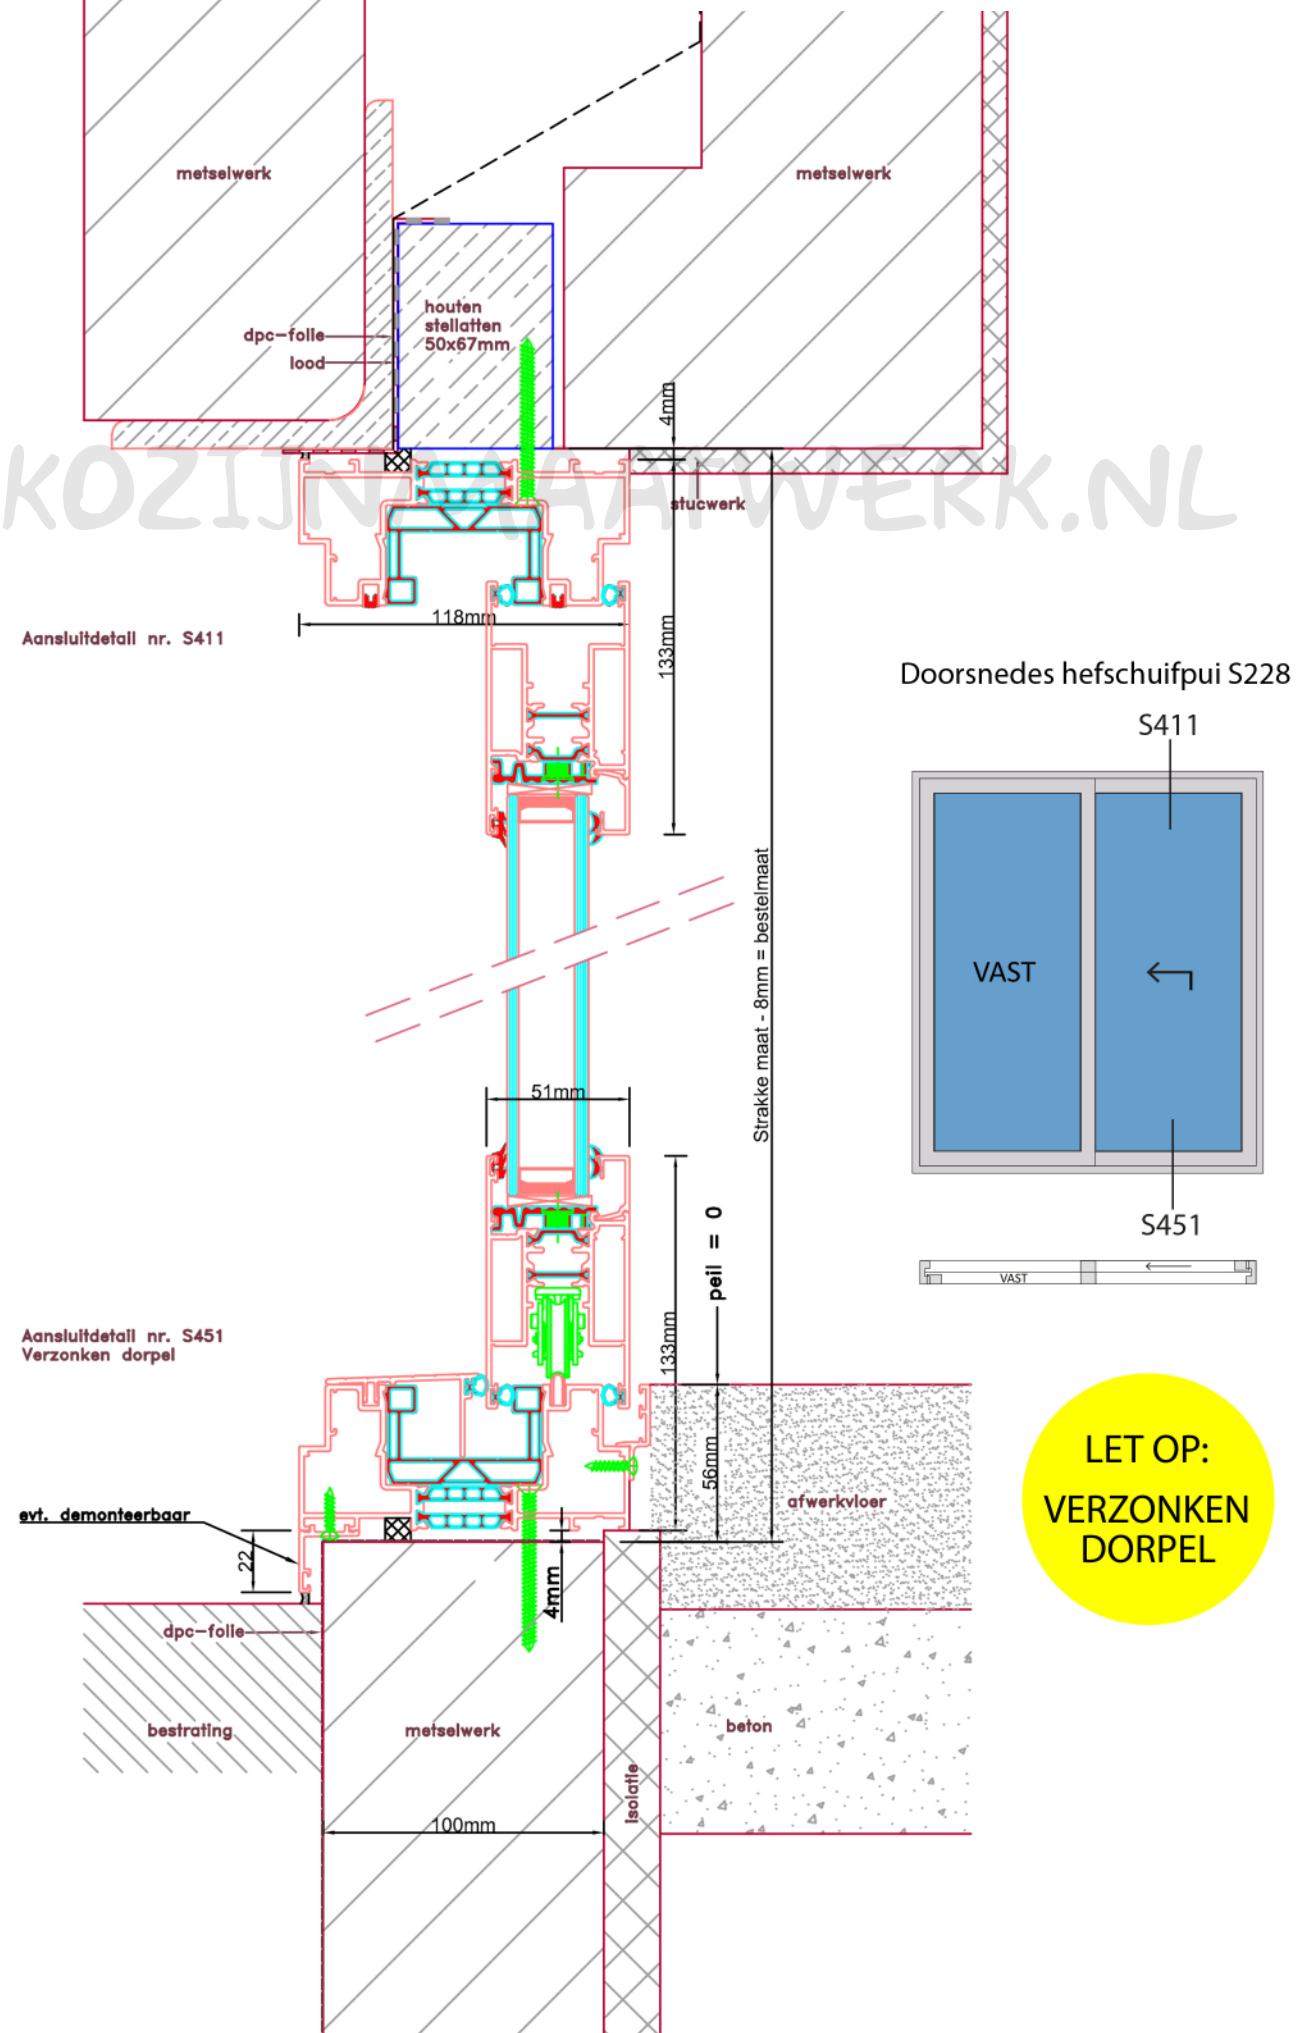

Doorsnedes hefschuifpui S228

**LET OP:  
VERZONKEN  
DORPEL**

**LET OP:  
VERZONKEN  
DORPEL**

Doorsnedes hefschuifpui S228

Doorsnedes hefschuifpui S228

KOZIJNMAATWERK.NL

Aansluitdetail nr. S711