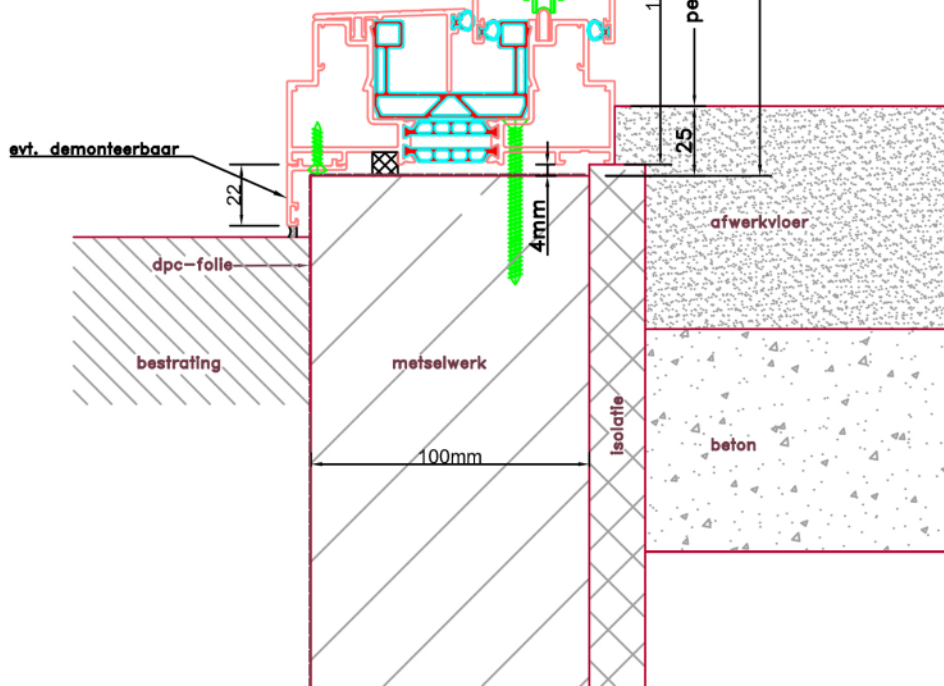

Doorsnedes hefschuifpui S228

Aansluitdetail nr. S411

Doorsnedes hefschuifpui S228

Aansluitdetail nr. S451

Doorsnedes hefschuifpui S228

Doorsnedes hefschuifpui S228

KOZIJNMAATWERK.NL

Aansluitdetail nr. S711