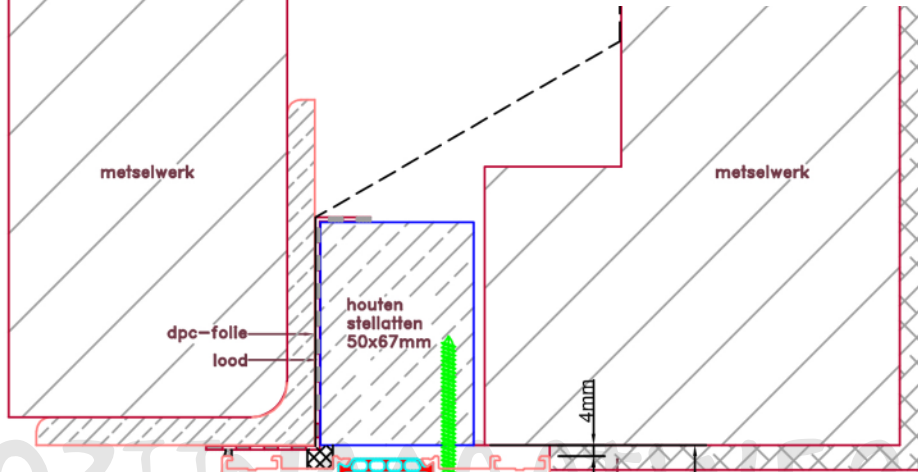

Doorsnedes hefschuifpui S228

Aansluitdetail nr. S411

Doorsnedes hefschuifpui S228

Aansluitdetail nr. S451

Doorsnedes hefschuifpui S228

Doorsnedes hefschuifpui S228

KOZIJNMAATWERK.NL

Aansluitdetail nr. S711