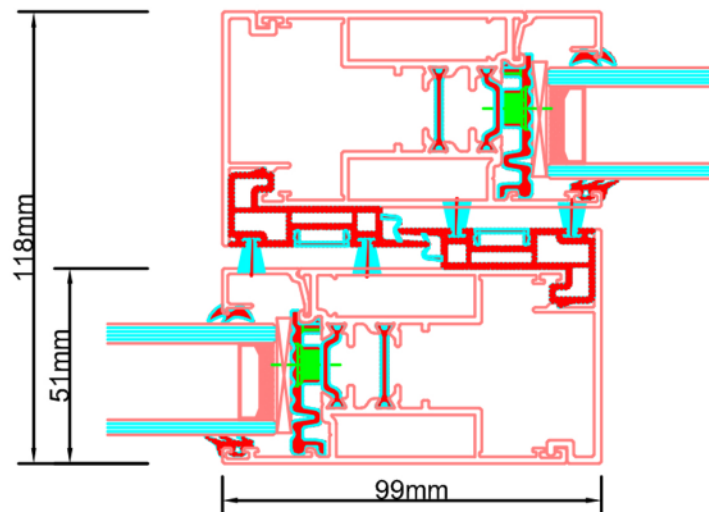

Doorsnedes hefschuifpui S228

Aansluitdetail nr. S411

Doorsnedes hefschuifpui S228

Aansluitdetail nr. S451

Doorsnedes hefschuifpui S228

Doorsnedes hefschuifpui S228

KOZIJNMAATWERK.NL

Aansluitdetail nr. S711