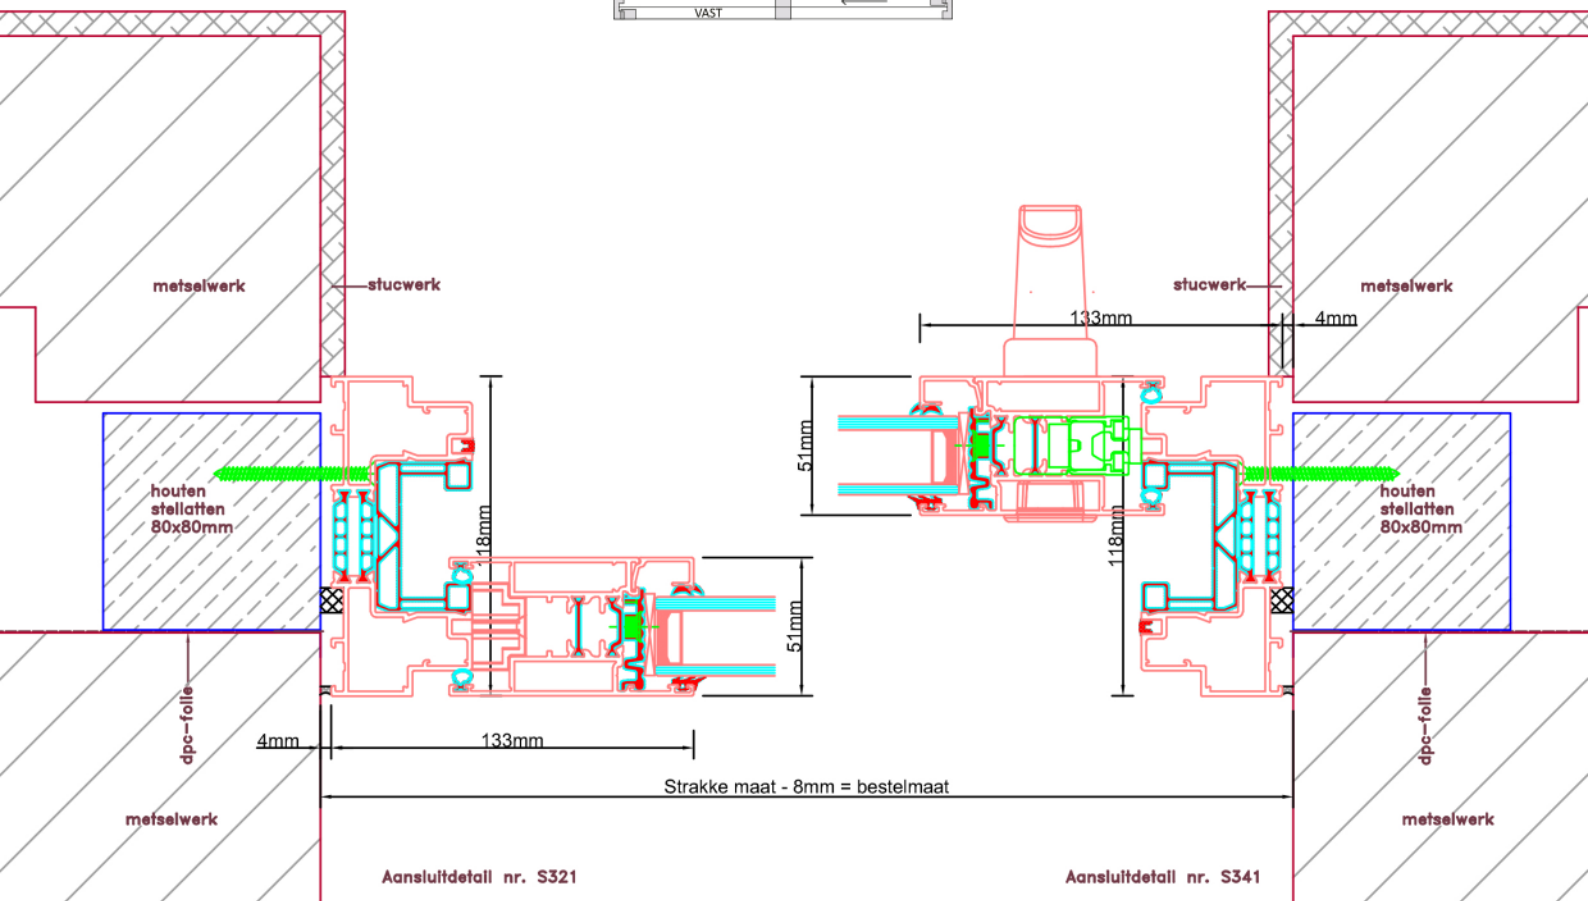

Doorsnedes hefschuifpui S228

Aansluitdetail nr. S411

Doorsnedes hefschuifpui S228

Aansluitdetail nr. S451

Doorsnedes hefschuifpui S228

Doorsnedes hefschuifpui S228

KOZIJNMAATWERK.NL

Aansluitdetail nr. S711