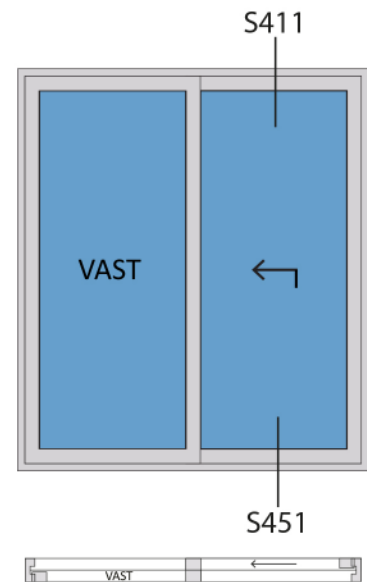

Doorsnedes hefschuifpui S228

Aansluitdetail nr. S411

Doorsnedes hefschuifpui S228

Aansluitdetail nr. S451

Doorsnedes hefschuifpui S228

Doorsnedes hefschuifpui S228

KOZIJNMAATWERK.NL

Aansluitdetail nr. S711