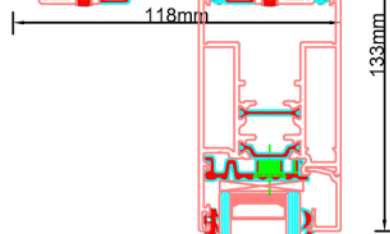

Doorsnedes hefschuifpui S228

Aansluitdetail nr. S411

Doorsnedes hefschuifpui S228

Aansluitdetail nr. S451

Doorsnedes hefschuifpui S228

Doorsnedes hefschuifpui S228

KOZIJNMAATWERK.NL

Aansluitdetail nr. S711