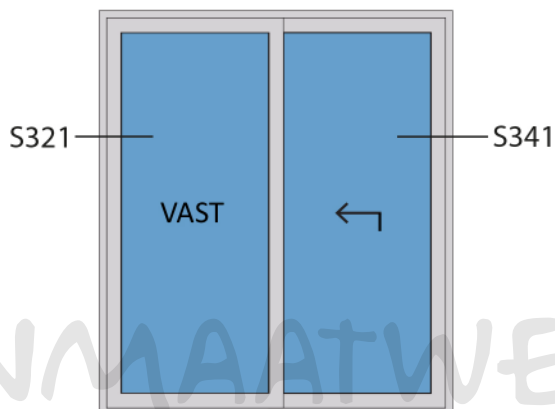

Doorsnedes hefschuifpui S228

Aansluitdetail nr. S411

Doorsnedes hefschuifpui S228

Aansluitdetail nr. S451

Doorsnedes hefschuifpui S228

Doorsnedes hefschuifpui S228

KOZIJNMAATWERK.NL

Aansluitdetail nr. S711