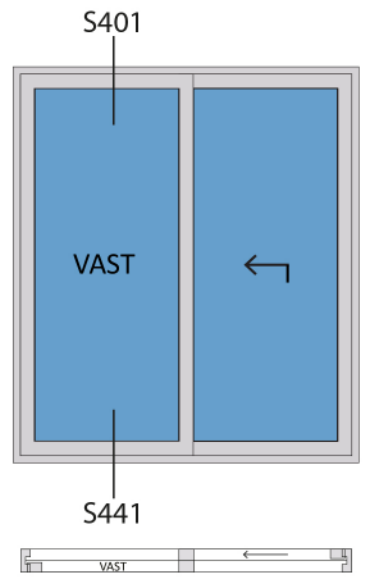

Doorsnedes hefschuifpui S228

Aansluitdetail nr. S411

Doorsnedes hefschuifpui S228

Aansluitdetail nr. S451

Doorsnedes hefschuifpui S228

Doorsnedes hefschuifpui S228

KOZIJNMAATWERK.NL

Aansluitdetail nr. S711