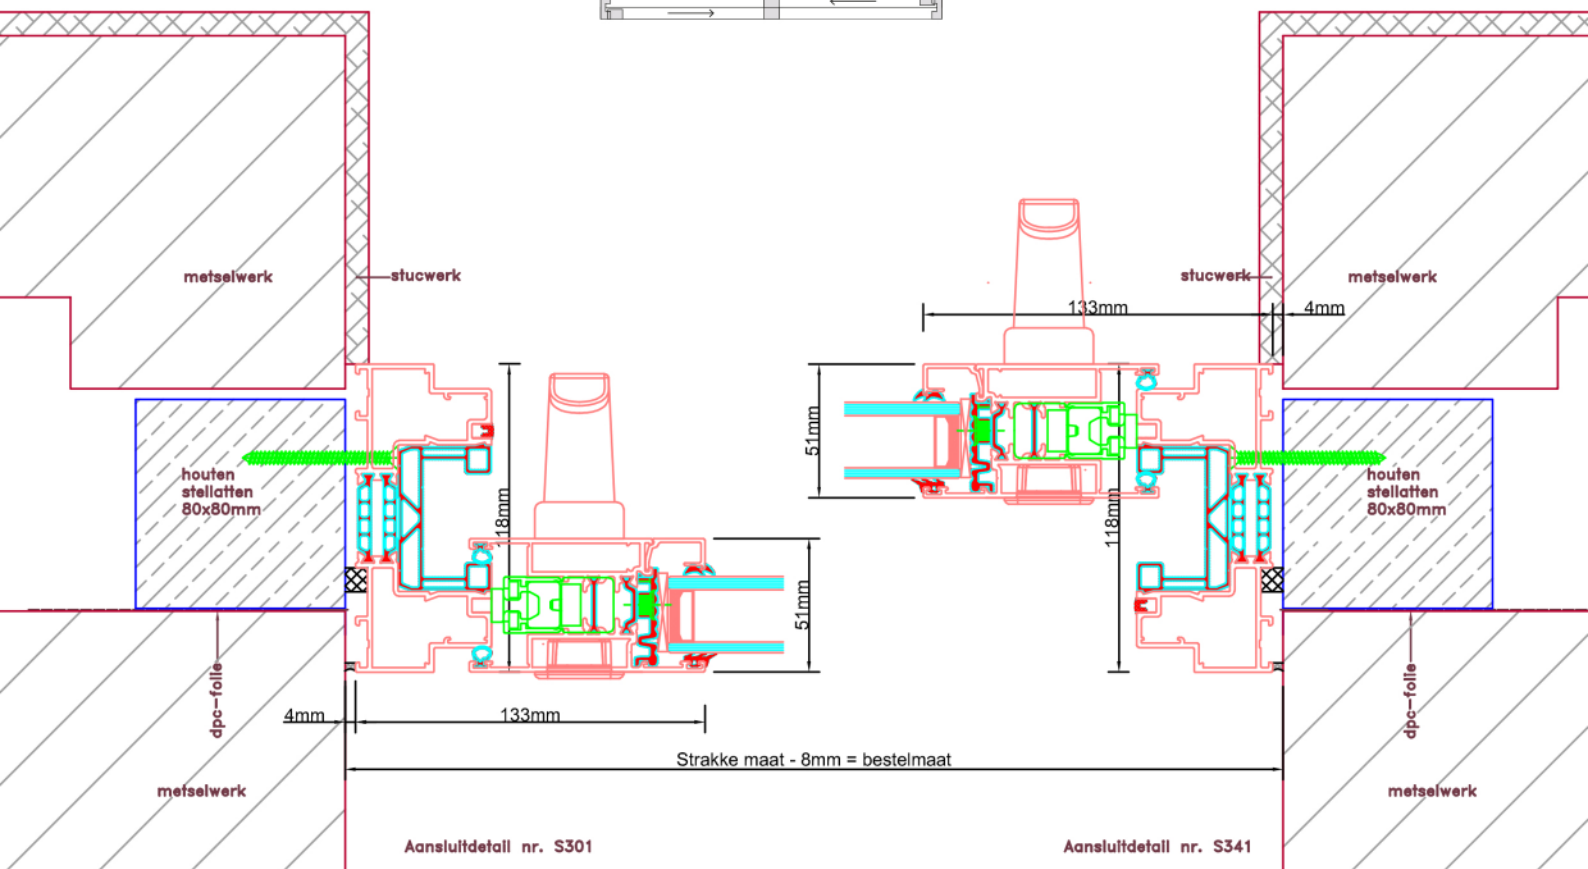

Doorsnedes hefschuifpui S227

**LET OP:  
VERZONKEN  
DORPEL**

KOZIJNMAATWERK.NL

Doorsnedes hefschuifpui S227

**LET OP:  
VERZONKEN  
DORPEL**

Doorsnedes hefschuifpui S227

KOZIJNMAATWERK.NL

Doorsnedes hefschuifpui S227