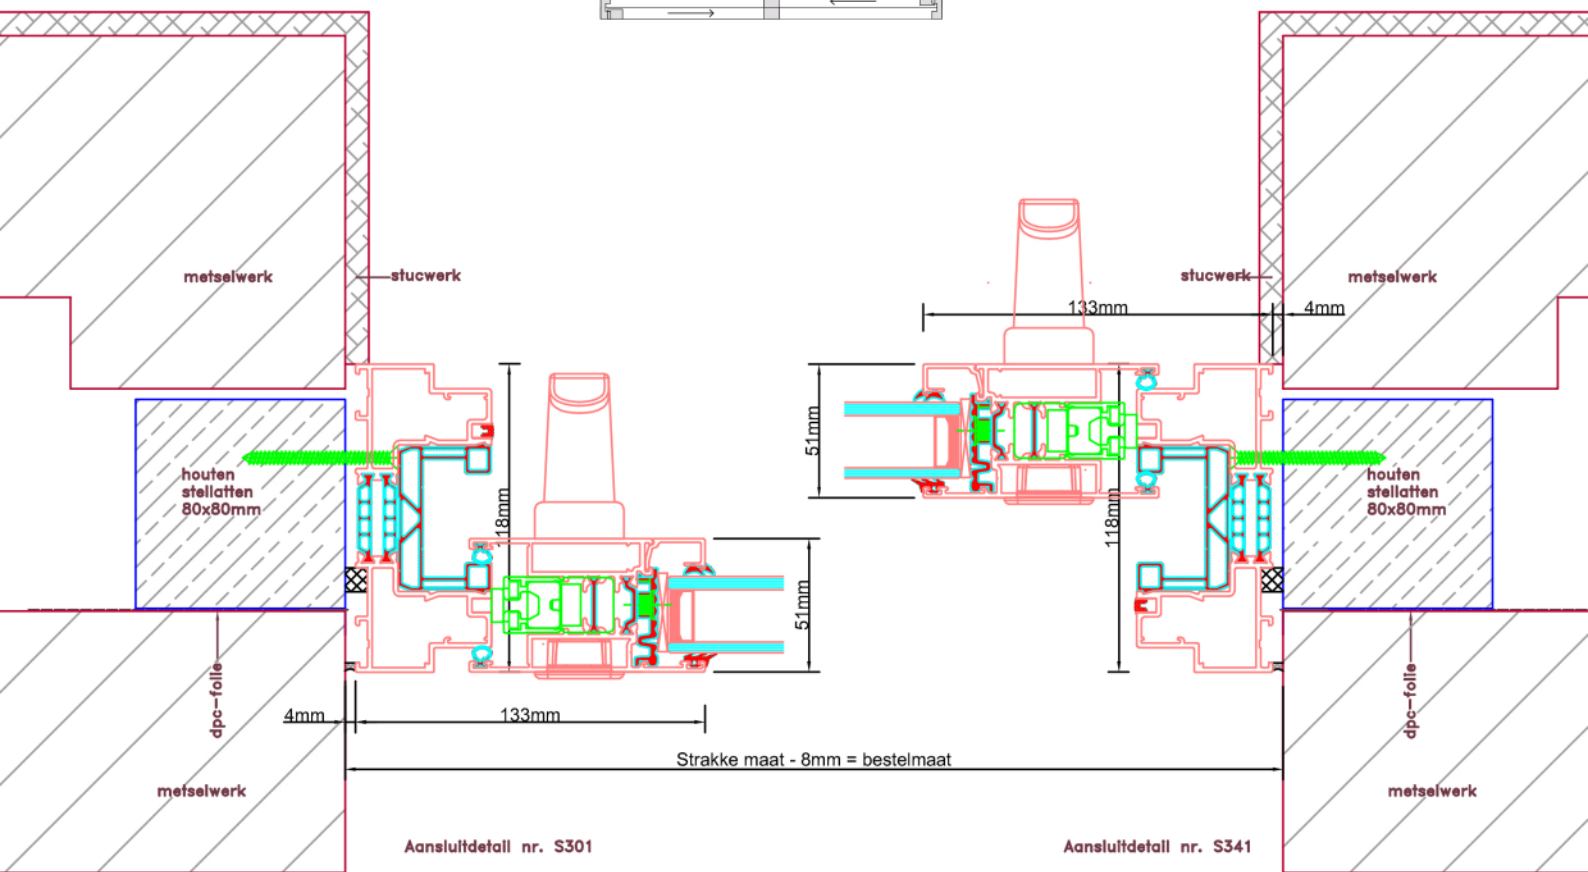

Doorsnedes hefschuifpui S227

Doorsnedes hefschuifpui S227

KOZIJNMAATWERK.NL

Doorsnedes hefschuifpui S227

Aansluitdetail nr. S711