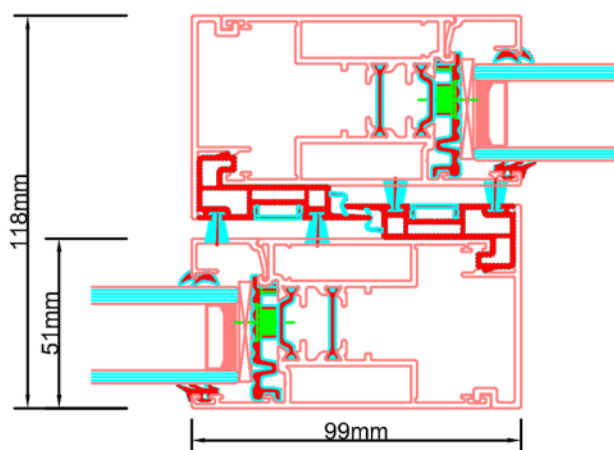

Doorsnedes hefschuifpui S227

Doorsnedes hefschuifpui S227

KOZIJNMAATWERK.NL

Doorsnedes hefschuifpui S227

Aansluitdetail nr. S711