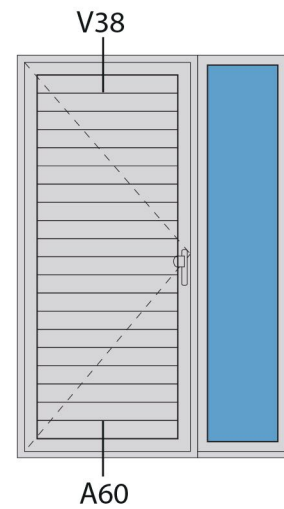

Aansluitdetail nr. V38

Doorsnedes voordeur V220
binnendraaiend

Aansluitdetail nr. A60

Doorsnedes voordeur V220
binnendraaiend

KOZIJNMAATWERK.NL

Doorsnedes voordeur V220
binnendraaiend

KOZIJNMAATWERK.NL