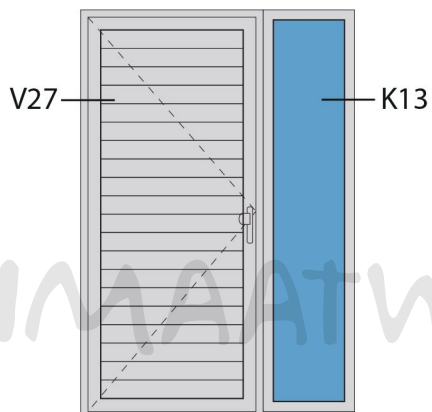

Aansluitdetail nr. V38

Doorsnedes voordeur V220
binnendraaiend

Aansluitdetail nr. A60

Doorsnedes voordeur V220
binnendraaiend

KOZIJNMAATWERK.NL

Doorsnedes voordeur V220
binnendraaiend

KOZIJNMAATWERK.NL