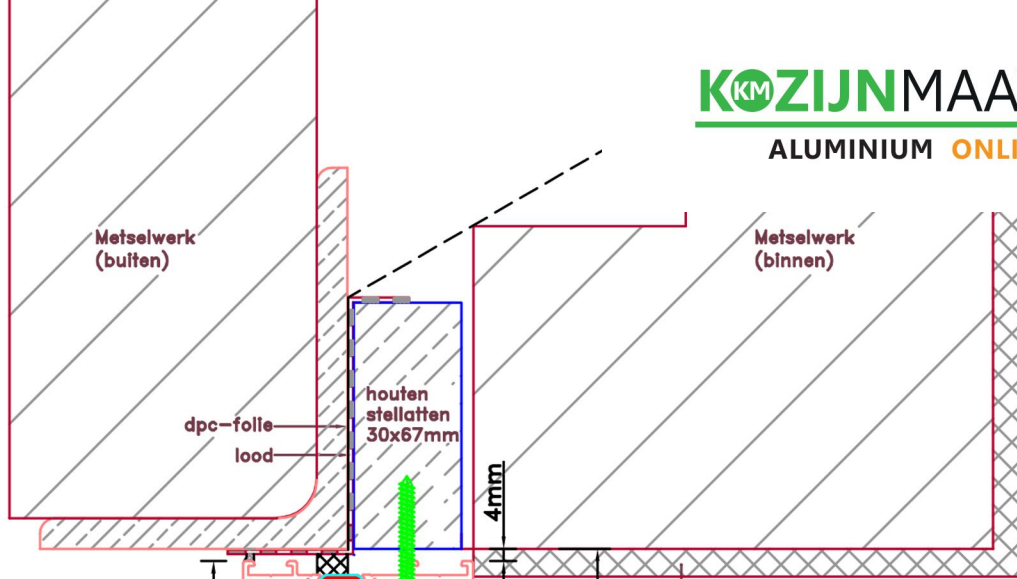

Aansluitdetail nr. V38

Doorsnedes voordeur V220
binnendraaiend

Aansluitdetail nr. A60

Doorsnedes voordeur V220
binnendraaiend

KOZIJNMAATWERK.NL

Doorsnedes voordeur V220
binnendraaiend

KOZIJNMAATWERK.NL