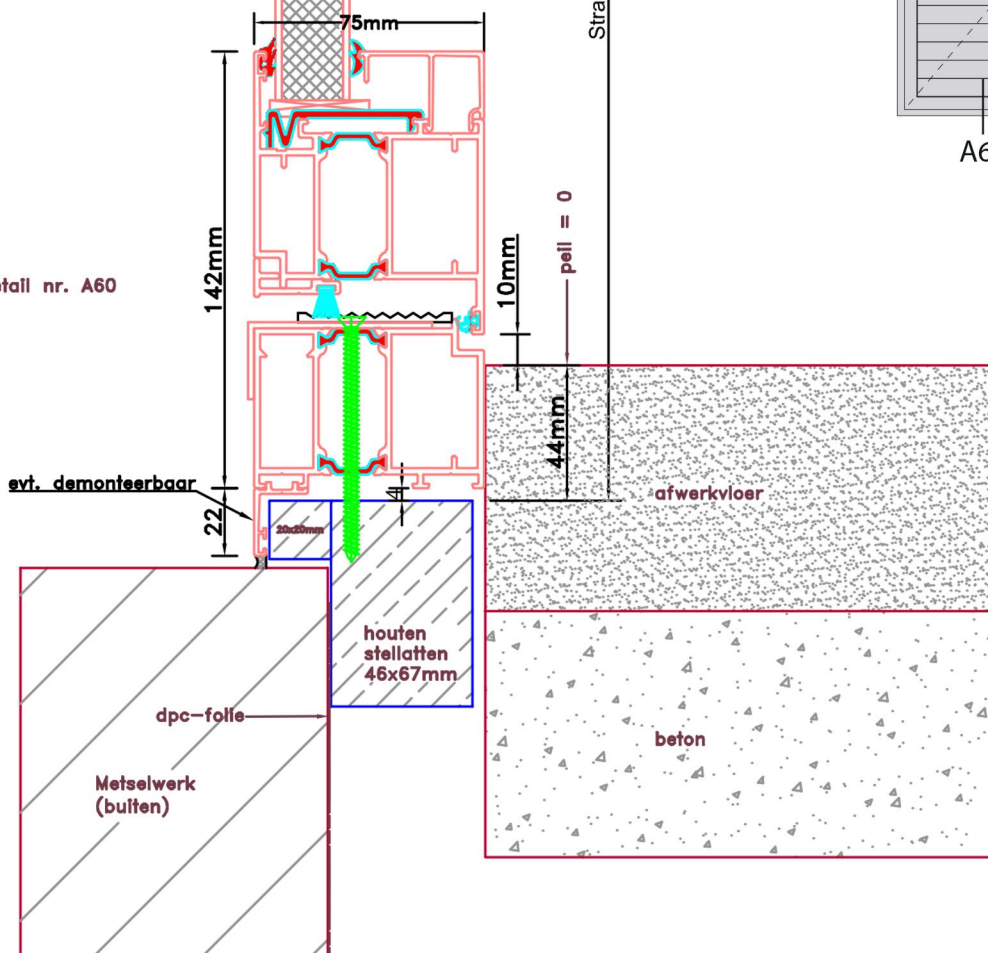

Aansluitdetail nr. V38

Doorsnedes voordeur V220
binnendraaiend

Aansluitdetail nr. A60

Doorsnedes voordeur V220
binnendraaiend

KOZIJNMAATWERK.NL

Doorsnedes voordeur V220
binnendraaiend

KOZIJNMAATWERK.NL