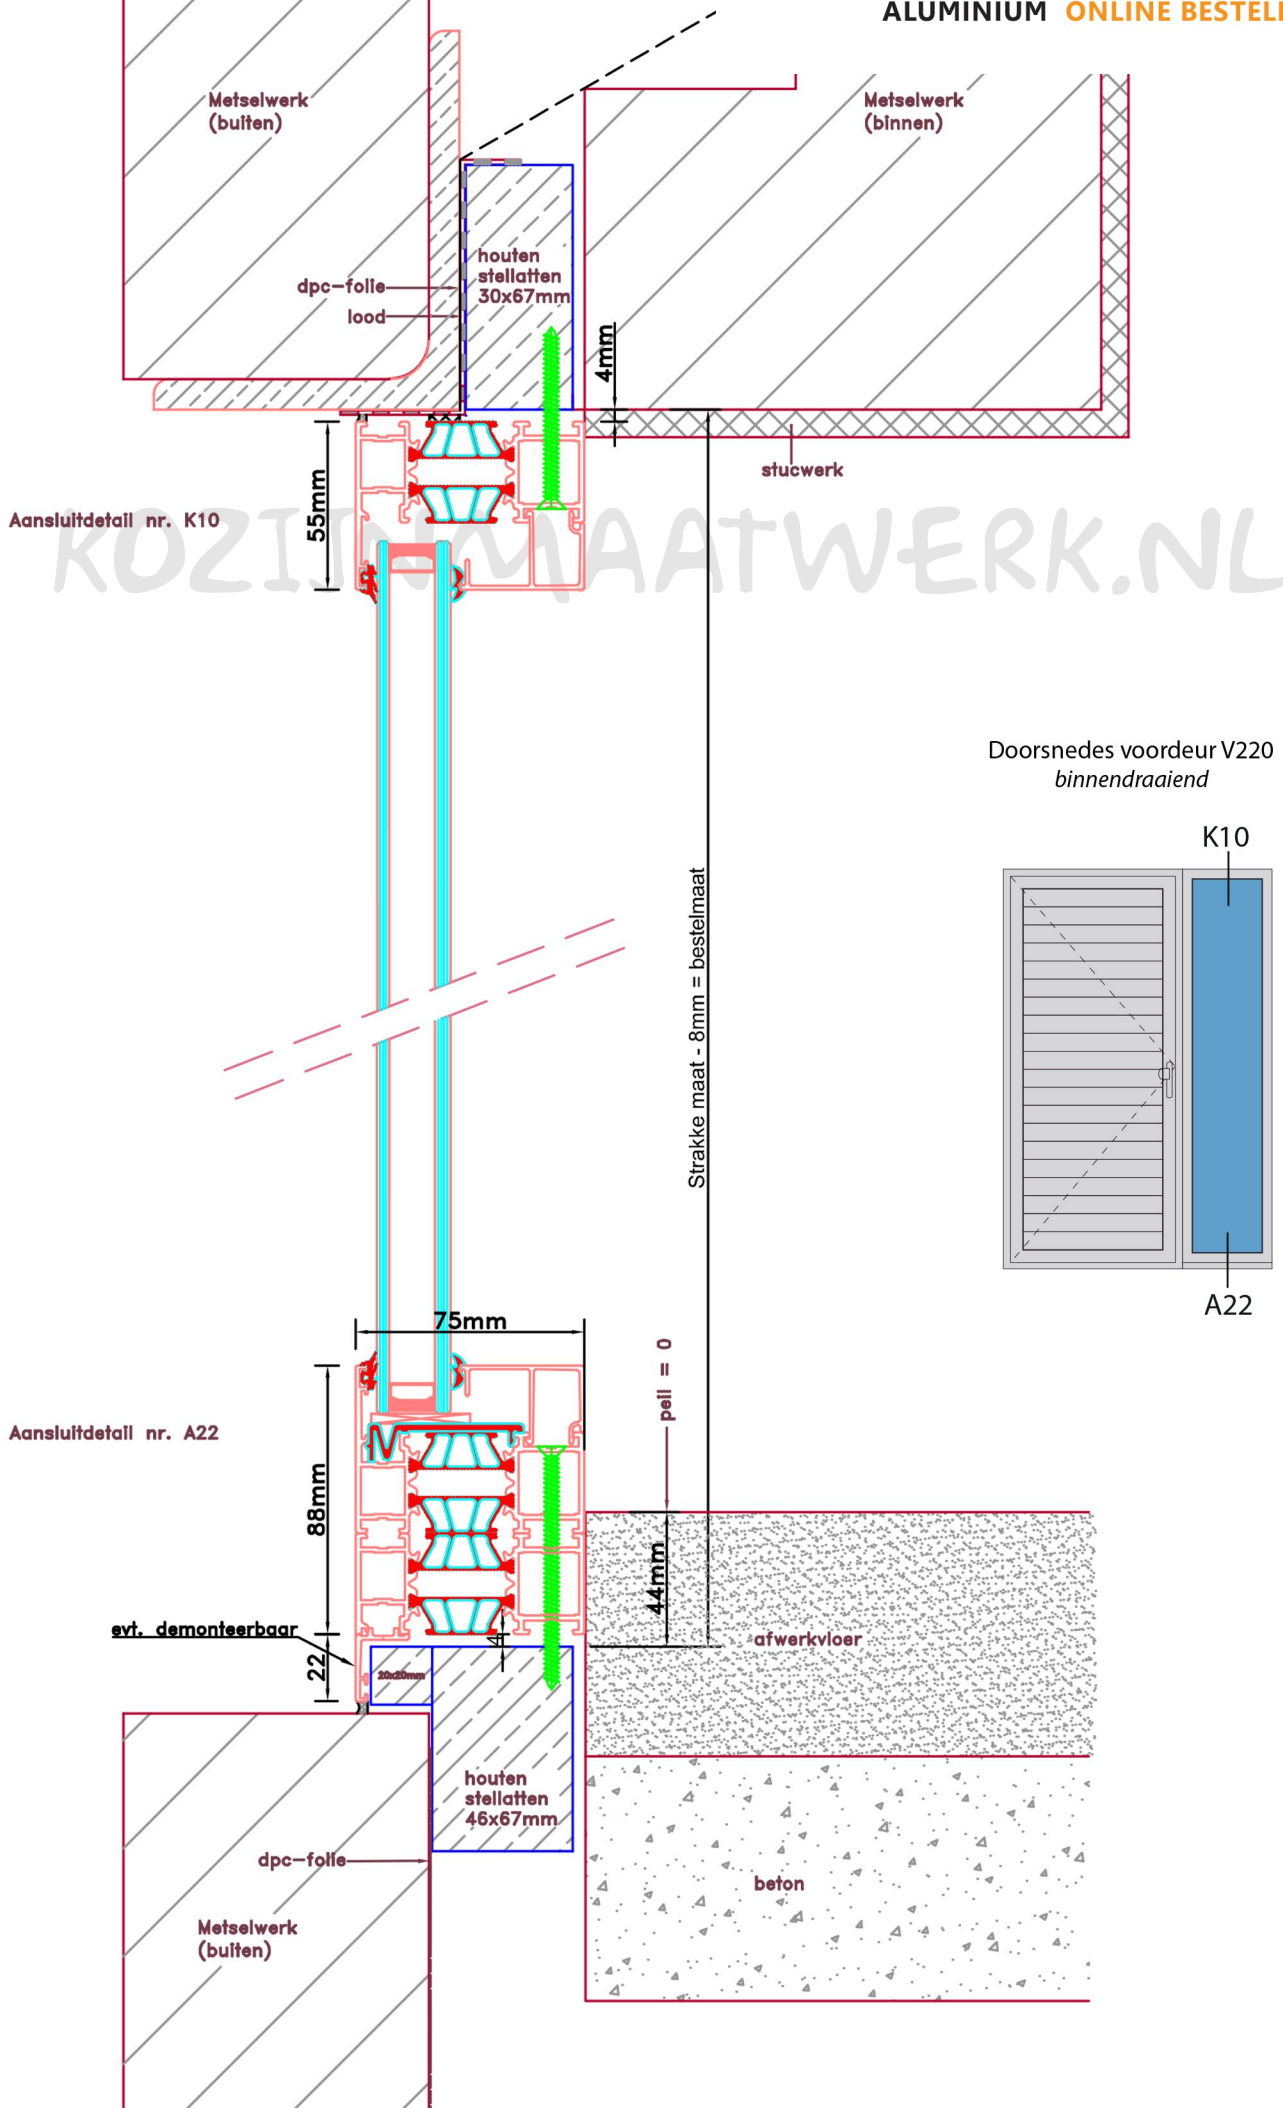

Aansluitdetail nr. V38

Doorsnedes voordeur V220
binnendraaiend

Aansluitdetail nr. A60

Doorsnedes voordeur V220
binnendraaiend

KOZIJNMAATWERK.NL

Doorsnedes voordeur V220
binnendraaiend

KOZIJNMAATWERK.NL