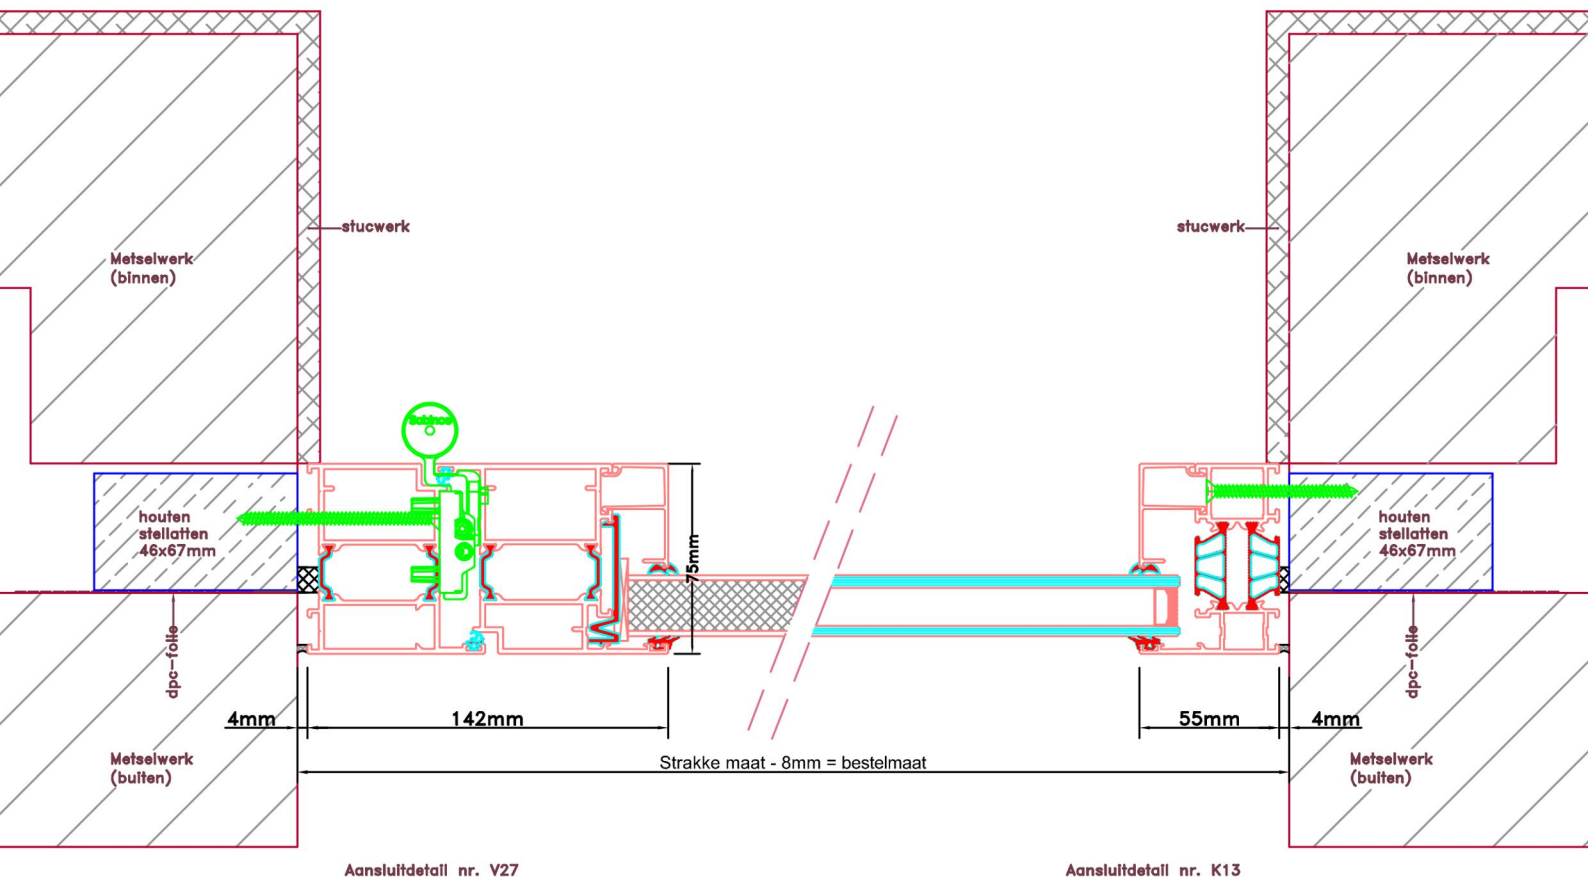

Aansluitdetail nr. V38

Doorsnedes voordeur V220
binnendraaiend

Aansluitdetail nr. A60

Doorsnedes voordeur V220
binnendraaiend

KOZIJNMAATWERK.NL

Doorsnedes voordeur V220
binnendraaiend

KOZIJNMAATWERK.NL