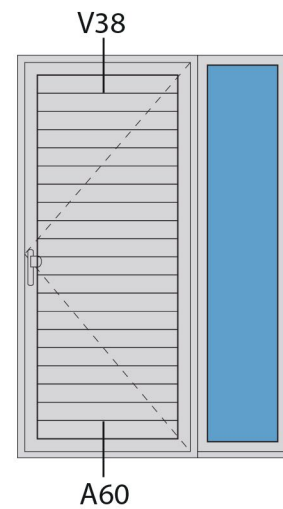

Aansluitdetail nr. V38

Doorsnedes voordeur V219  
binnendraaiend

Aansluitdetail nr. A60

Doorsnedes voordeur V219  
binnendraaiend

KOZIJNMAATWERK.NL

Aansluitdetail nr. V26

Aansluitdetail nr. K13

Doorsnedes voordeur V219  
*binnendraaiend*