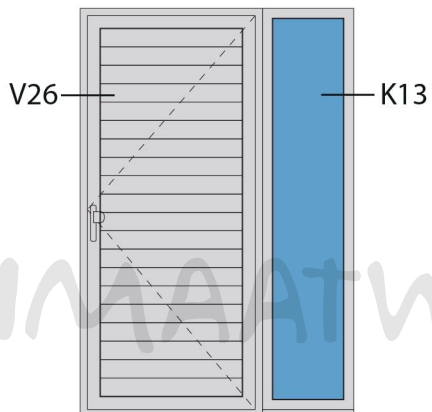

Aansluitdetail nr. V38

Doorsnedes voordeur V219  
binnendraaiend

Aansluitdetail nr. A60

Doorsnedes voordeur V219  
binnendraaiend

KOZIJNMAATWERK.NL

Aansluitdetail nr. V26

Aansluitdetail nr. K13

Doorsnedes voordeur V219  
*binnendraaiend*