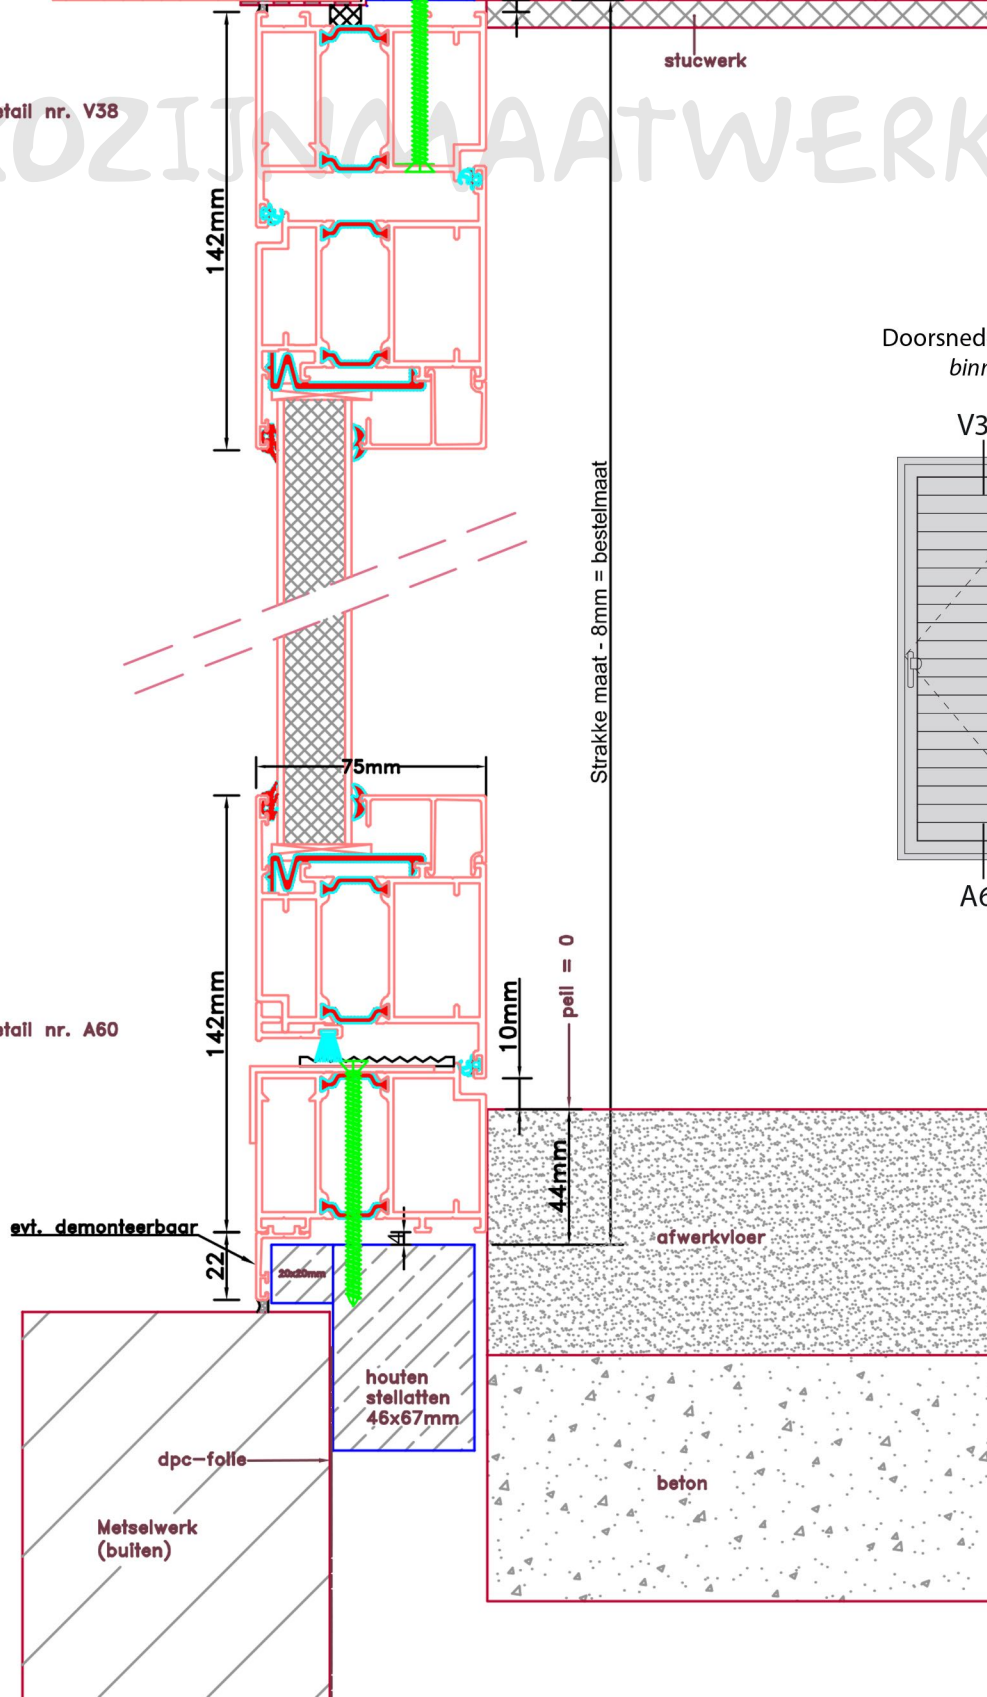

Aansluitdetail nr. V38

Doorsnedes voordeur V219  
binnendraaiend

Aansluitdetail nr. A60

Doorsnedes voordeur V219  
binnendraaiend

KOZIJNMAATWERK.NL

Aansluitdetail nr. V26

Aansluitdetail nr. K13

Doorsnedes voordeur V219  
*binnendraaiend*