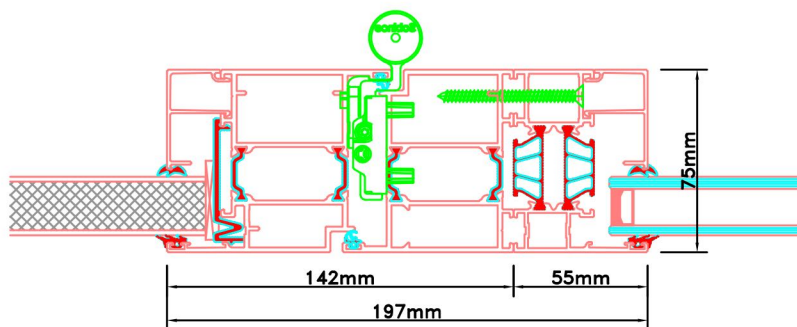

Aansluitdetail nr. V30