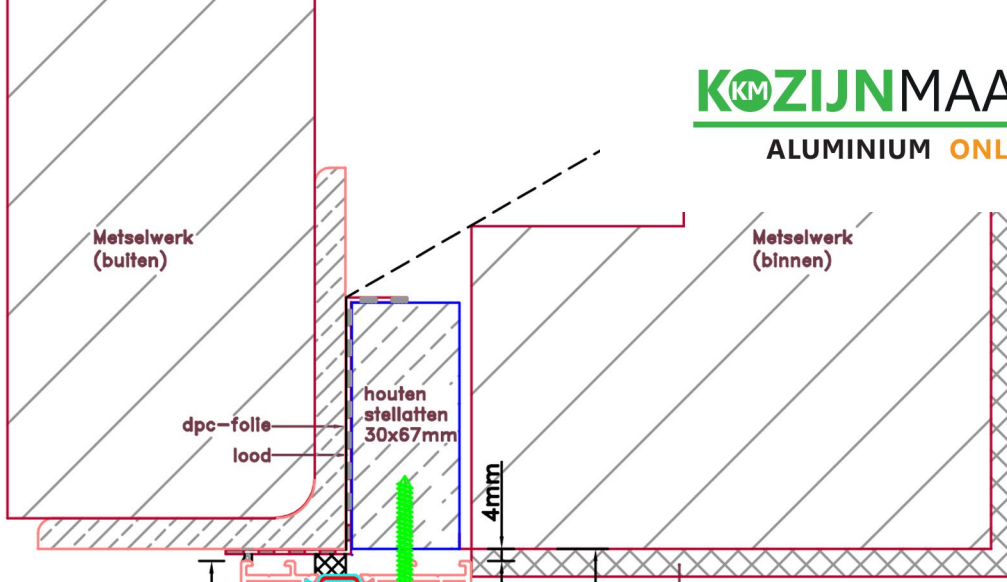

Aansluitdetail nr. V38

Doorsnedes voordeur V219  
binnendraaiend

Aansluitdetail nr. A60

Doorsnedes voordeur V219  
binnendraaiend

KOZIJNMAATWERK.NL

Aansluitdetail nr. V26

Aansluitdetail nr. K13

Doorsnedes voordeur V219  
*binnendraaiend*