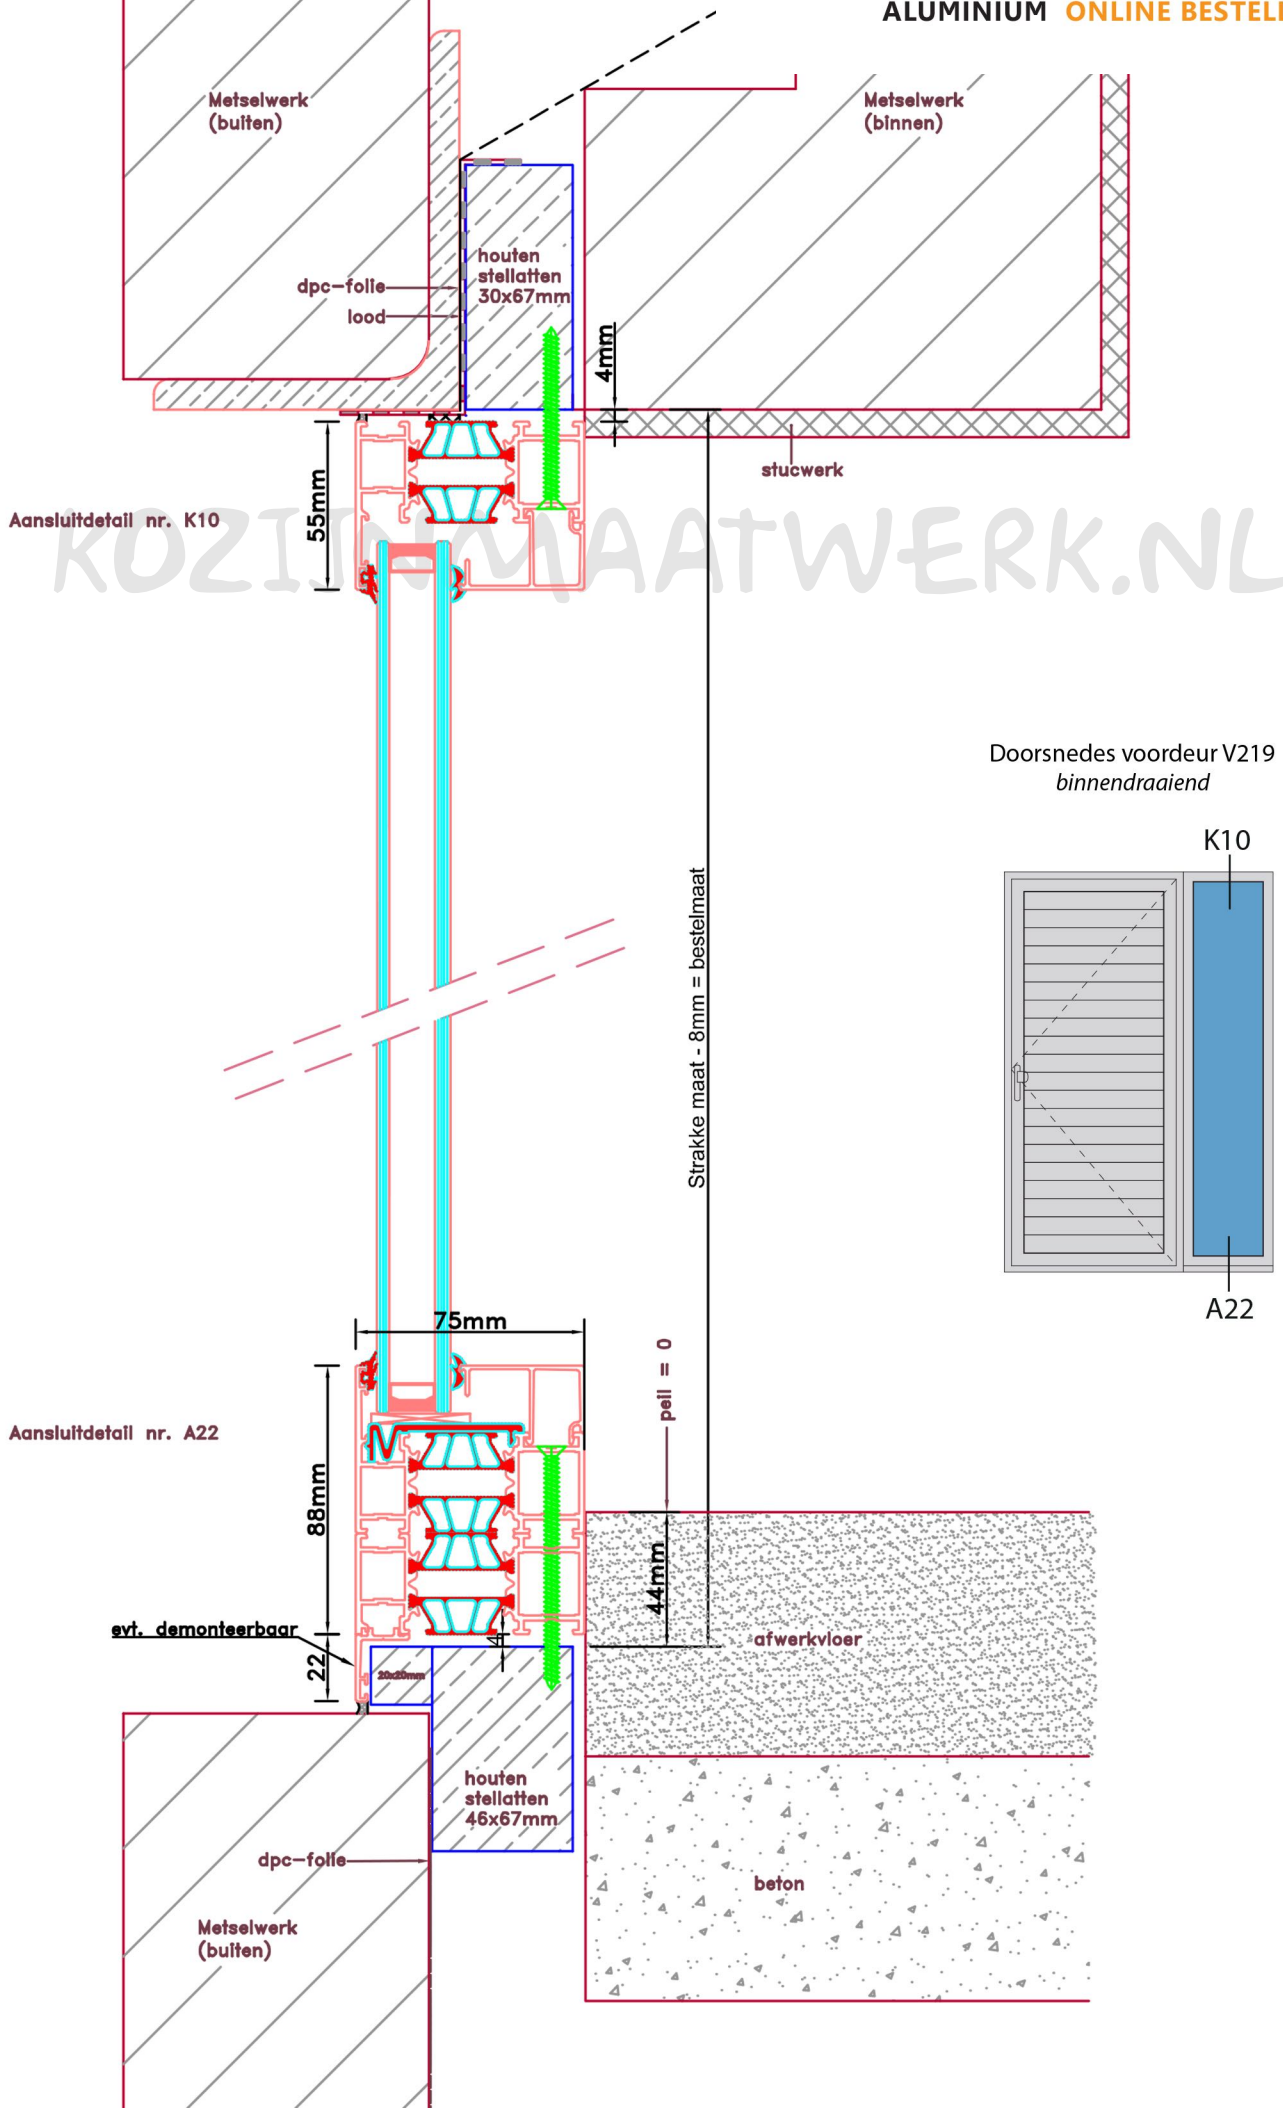

Aansluitdetail nr. V38

Doorsnedes voordeur V219  
binnendraaiend

Aansluitdetail nr. A60

Doorsnedes voordeur V219  
binnendraaiend

KOZIJNMAATWERK.NL

Aansluitdetail nr. V26

Aansluitdetail nr. K13

Doorsnedes voordeur V219  
*binnendraaiend*