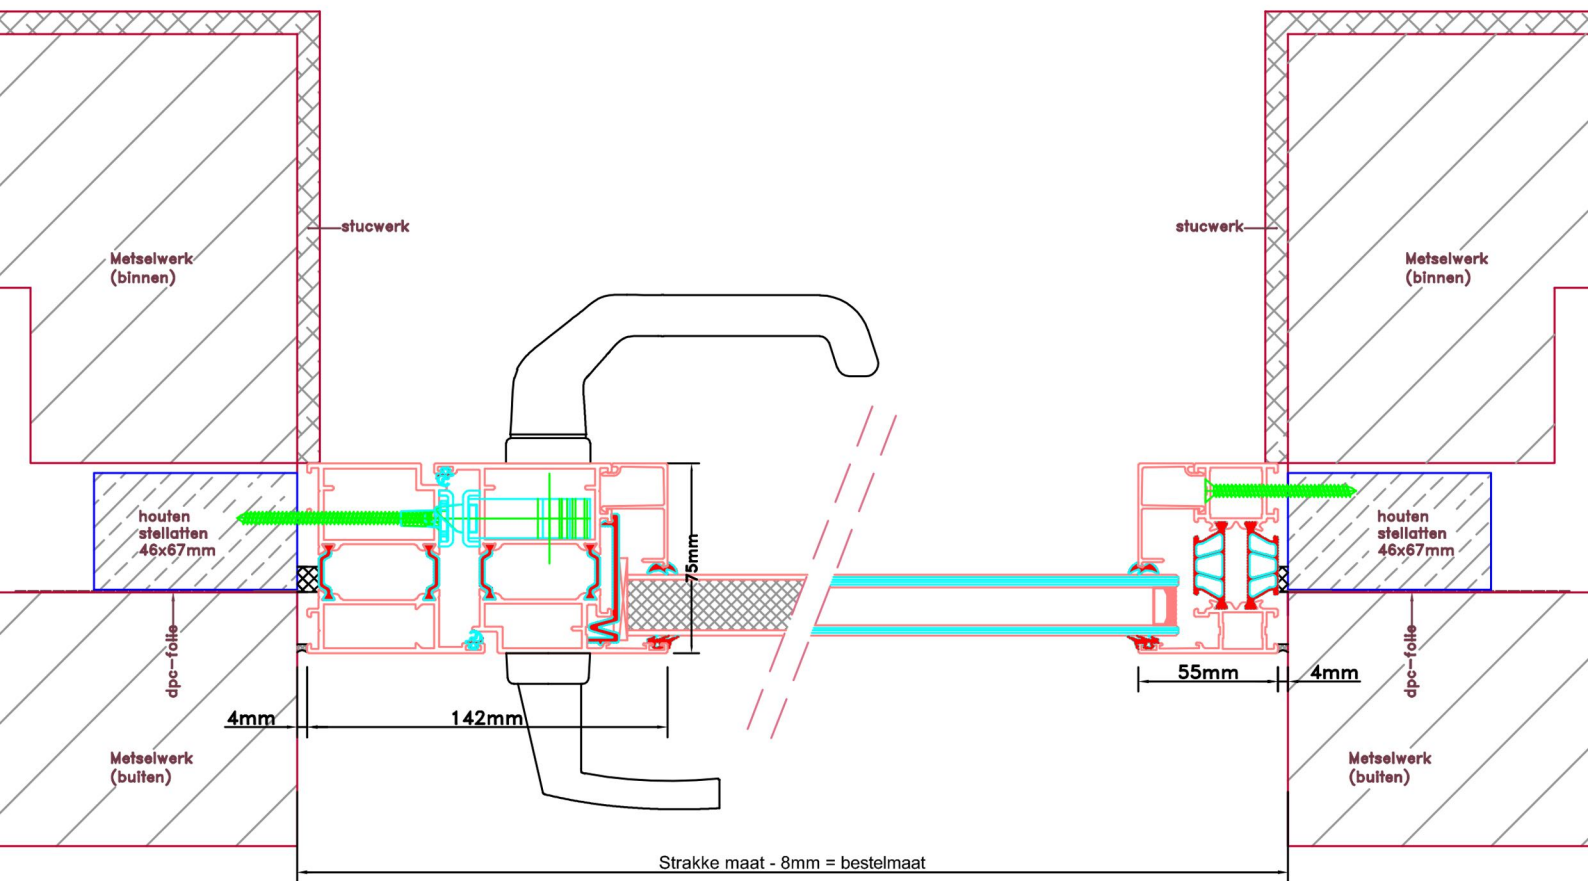

Aansluitdetail nr. V38

Doorsnedes voordeur V219  
binnendraaiend

Aansluitdetail nr. A60

Doorsnedes voordeur V219  
binnendraaiend

KOZIJNMAATWERK.NL

Aansluitdetail nr. V26

Aansluitdetail nr. K13

Doorsnedes voordeur V219  
*binnendraaiend*