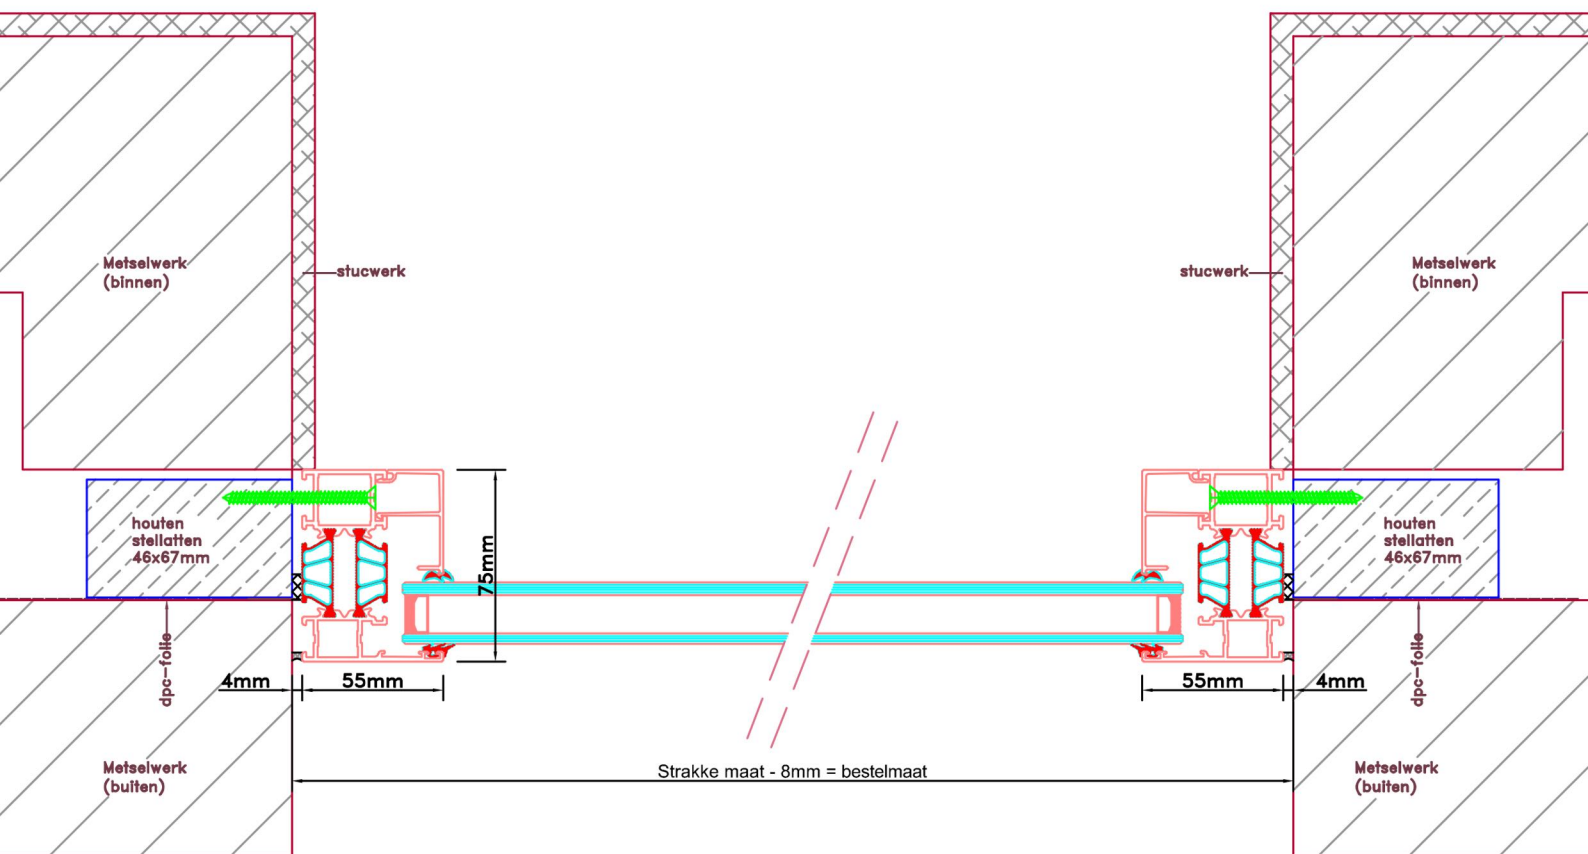

Doorsnedes voordeur V215
binnendraaiend

Aansluitdetail nr. V38

Doorsnedes voor deur V215
binnendraaiend

Aansluitdetail nr. A60

Doorsnedes voordeur V215
binnendraaiend

KOZIJNMAATWERK.NL

Aansluitdetail nr. K12

Aansluitdetail nr. K13

Doorsnedes voordeur V215
binnendraaiend

KOZIJNMAATWERK.NL