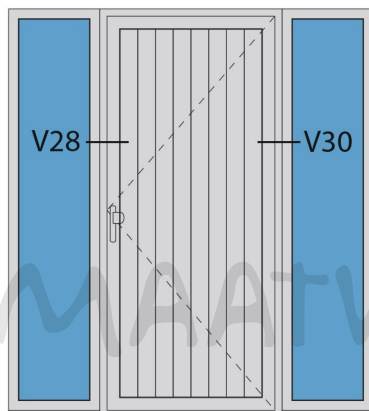

Doorsnedes voordeur V215
binnendraaiend

Aansluitdetail nr. V38

Doorsnedes voor deur V215
binnendraaiend

Aansluitdetail nr. A60

Doorsnedes voordeur V215
binnendraaiend

KOZIJNMAATWERK.NL

Aansluitdetail nr. K12

Aansluitdetail nr. K13

Doorsnedes voordeur V215
binnendraaiend

KOZIJNMAATWERK.NL