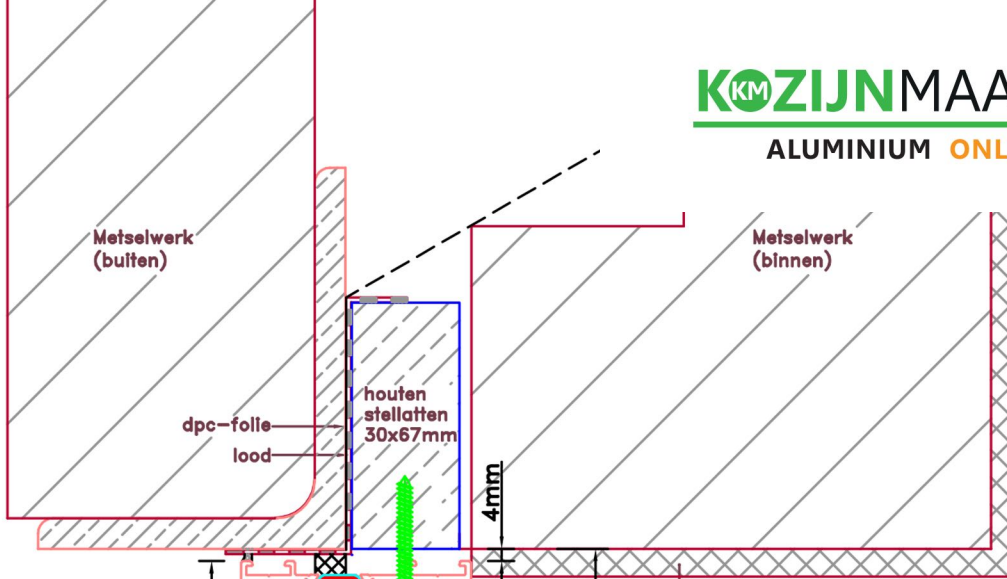

Doorsnedes voordeur V215
binnendraaiend

Aansluitdetail nr. V38

Doorsnedes voor deur V215
binnendraaiend

Aansluitdetail nr. A60

Doorsnedes voordeur V215
binnendraaiend

KOZIJNMAATWERK.NL

Aansluitdetail nr. K12

Aansluitdetail nr. K13

Doorsnedes voordeur V215
binnendraaiend

KOZIJNMAATWERK.NL