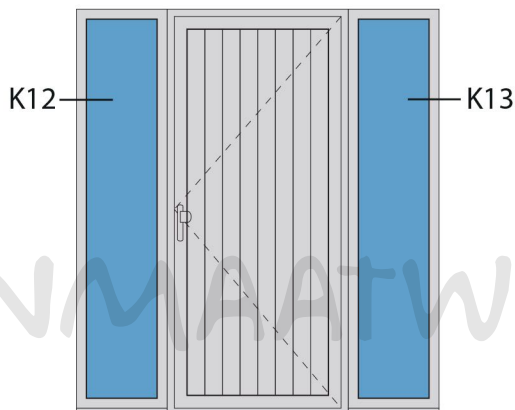

Doorsnedes voordeur V215
binnendraaiend

Aansluitdetail nr. V38

Doorsnedes voor deur V215
binnendraaiend

Aansluitdetail nr. A60

Doorsnedes voordeur V215
binnendraaiend

KOZIJNMAATWERK.NL

Aansluitdetail nr. K12

Aansluitdetail nr. K13

Doorsnedes voordeur V215
binnendraaiend

KOZIJNMAATWERK.NL