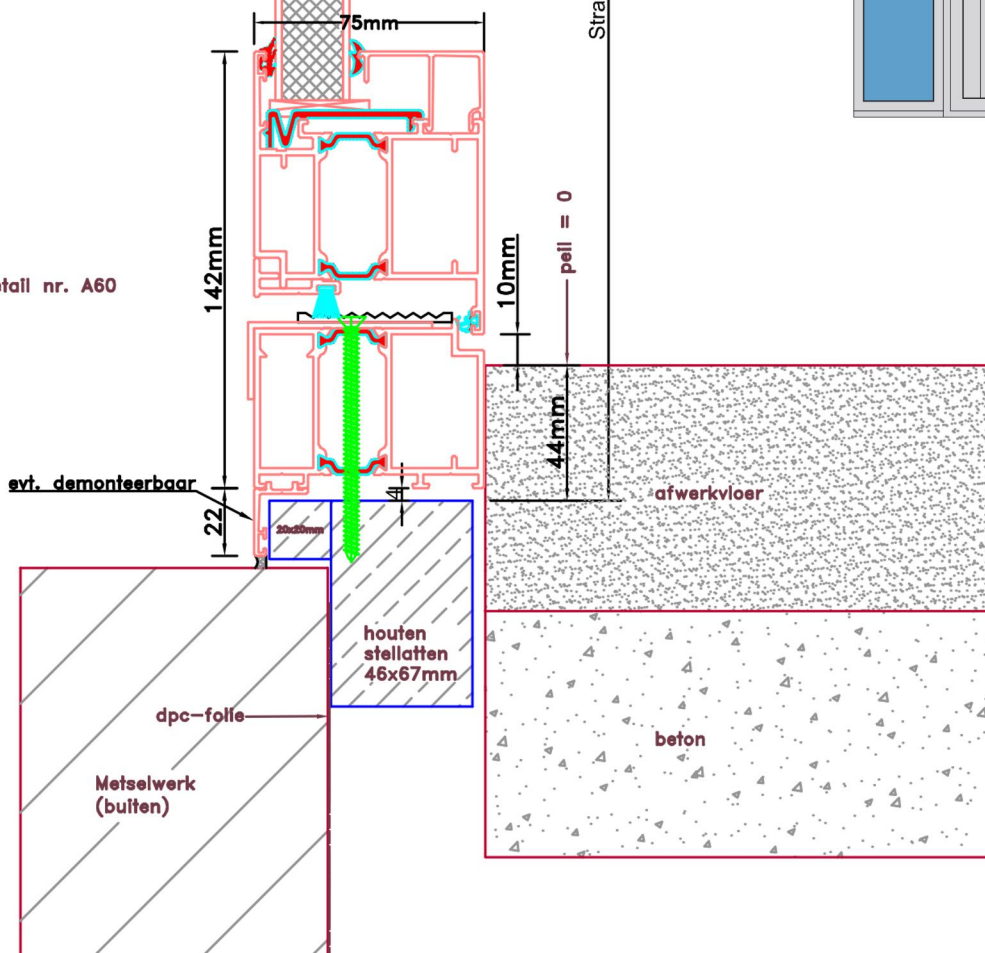

Doorsnedes voordeur V215
binnendraaiend

Aansluitdetail nr. V38

Doorsnedes voor deur V215
binnendraaiend

Aansluitdetail nr. A60

Doorsnedes voordeur V215
binnendraaiend

KOZIJNMAATWERK.NL

Aansluitdetail nr. K12

Aansluitdetail nr. K13

Doorsnedes voordeur V215
binnendraaiend

KOZIJNMAATWERK.NL