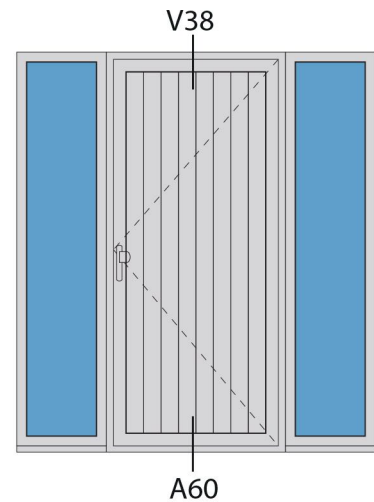

Doorsnedes voordeur V215
binnendraaiend

Aansluitdetail nr. V38

Doorsnedes voor deur V215
binnendraaiend

Aansluitdetail nr. A60

Doorsnedes voordeur V215
binnendraaiend

KOZIJNMAATWERK.NL

Aansluitdetail nr. K12

Aansluitdetail nr. K13

Doorsnedes voordeur V215
binnendraaiend

KOZIJNMAATWERK.NL