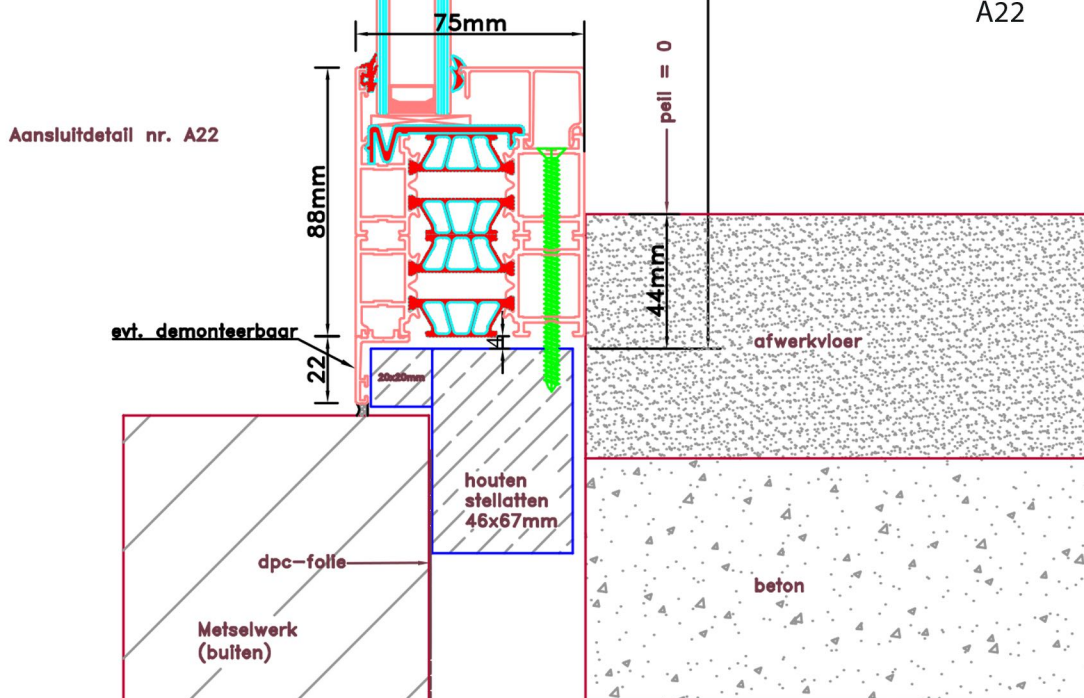

Doorsnedes voordeur V215
binnendraaiend

Aansluitdetail nr. V38

Doorsnedes voor deur V215
binnendraaiend

Aansluitdetail nr. A60

Doorsnedes voordeur V215
binnendraaiend

KOZIJNMAATWERK.NL

Aansluitdetail nr. K12

Aansluitdetail nr. K13

Doorsnedes voordeur V215
binnendraaiend

KOZIJNMAATWERK.NL