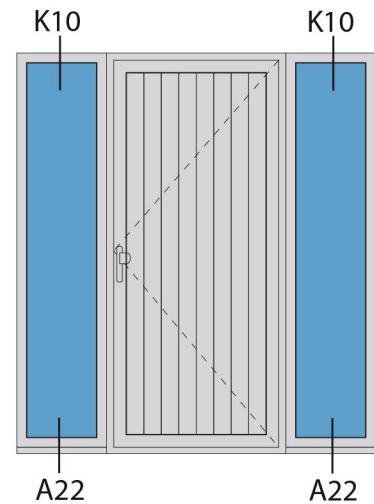

Doorsnedes voordeur V215
binnendraaiend

Aansluitdetail nr. V38

Doorsnedes voor deur V215
binnendraaiend

Aansluitdetail nr. A60

Doorsnedes voordeur V215
binnendraaiend

KOZIJNMAATWERK.NL

Aansluitdetail nr. K12

Aansluitdetail nr. K13

Doorsnedes voordeur V215
binnendraaiend

KOZIJNMAATWERK.NL