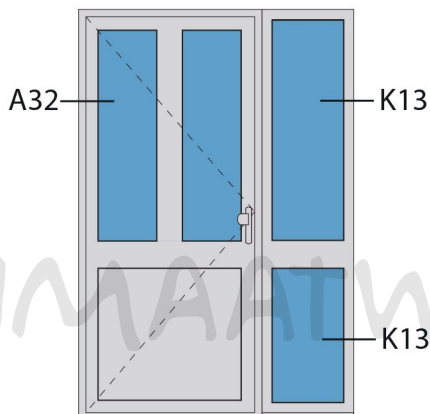

Aansluitdetail nr. A30

Aansluitdetail nr. A60

Doorsnedes voor deur V202  
binnendraaiend

Doorsnedes voor deur V202  
binnendraaiend

Aansluitdetail nr. K10

Strakke maat - 8mm = bestelmaat

Aansluitdetail nr. A22

Doorsnedes voordeur V202  
binnendraaiend

KOZIJNMAATWERK.NL

Aansluitdetail nr. A32

Aansluitdetail nr. K13

Doorsnedes voordeur V202  
binnendraaiend

KOZIJNMAATWERK.NL