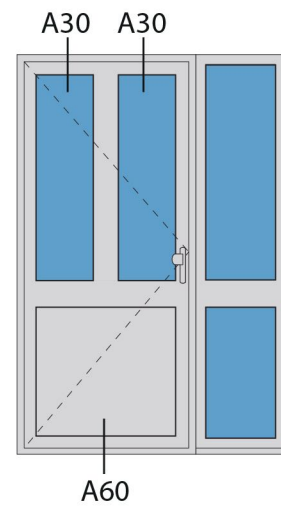

Aansluitdetail nr. A30

Aansluitdetail nr. A60

Doorsnedes voor deur V202  
binnendraaiend

Doorsnedes voor deur V202  
binnendraaiend

Aansluitdetail nr. K10

Strakke maat - 8mm = bestelmaat

Aansluitdetail nr. A22