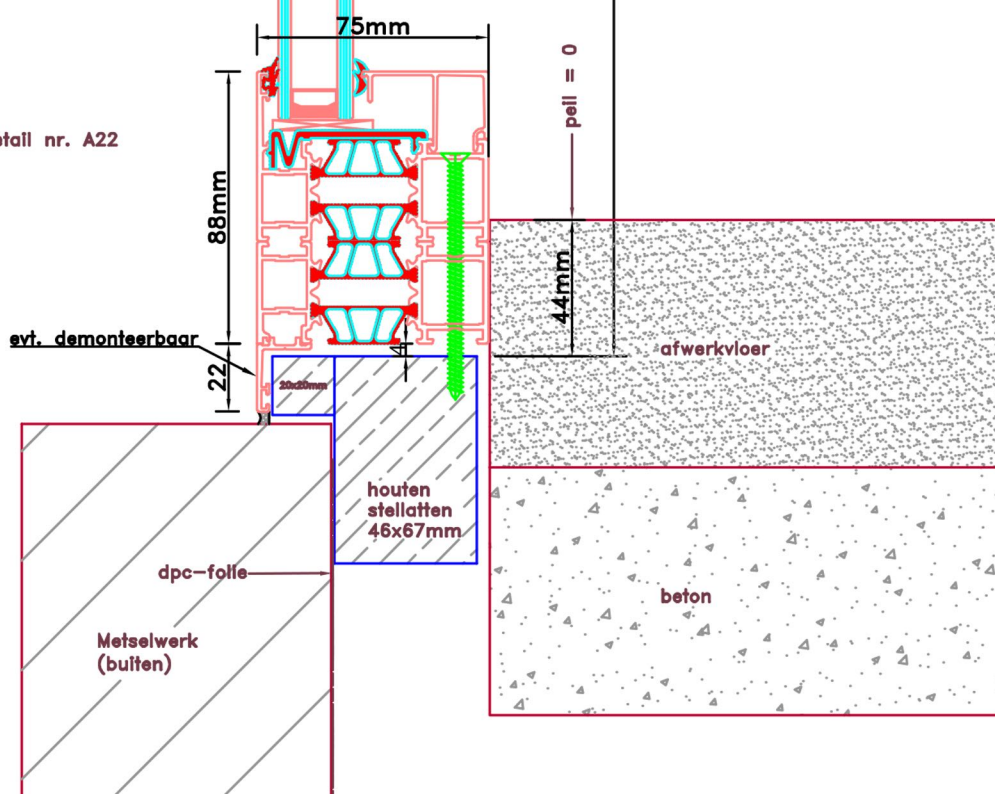

Aansluitdetail nr. A30

Aansluitdetail nr. A60

Doorsnedes voor deur V202  
binnendraaiend

Doorsnedes voor deur V202  
binnendraaiend

Aansluitdetail nr. K10

Strakke maat - 8mm = bestelmaat

Aansluitdetail nr. A22

Doorsnedes voordeur V202  
binnendraaiend

KOZIJNMAATWERK.NL

Aansluitdetail nr. A32

Aansluitdetail nr. K13

Doorsnedes voordeur V202  
binnendraaiend

KOZIJNMAATWERK.NL