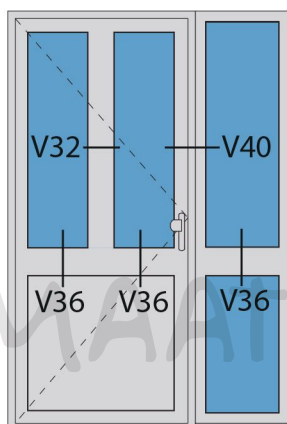

Doorsnedes voordeur V202
binnendraaiend

KOZIJNMAATWERK.NL