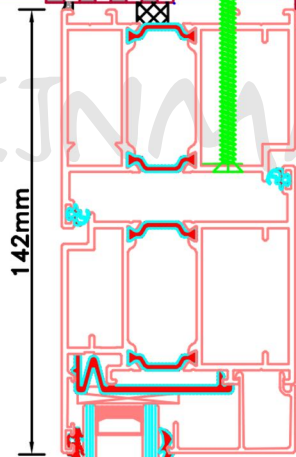

Aansluitdetail nr. A30

Aansluitdetail nr. A60

Doorsnedes voor deur V202  
binnendraaiend

Doorsnedes voor deur V202  
binnendraaiend

Aansluitdetail nr. K10

Strakke maat - 8mm = bestelmaat

Aansluitdetail nr. A22

Doorsnedes voordeur V202  
binnendraaiend

KOZIJNMAATWERK.NL

Aansluitdetail nr. A32

Aansluitdetail nr. K13

Doorsnedes voordeur V202  
binnendraaiend

KOZIJNMAATWERK.NL