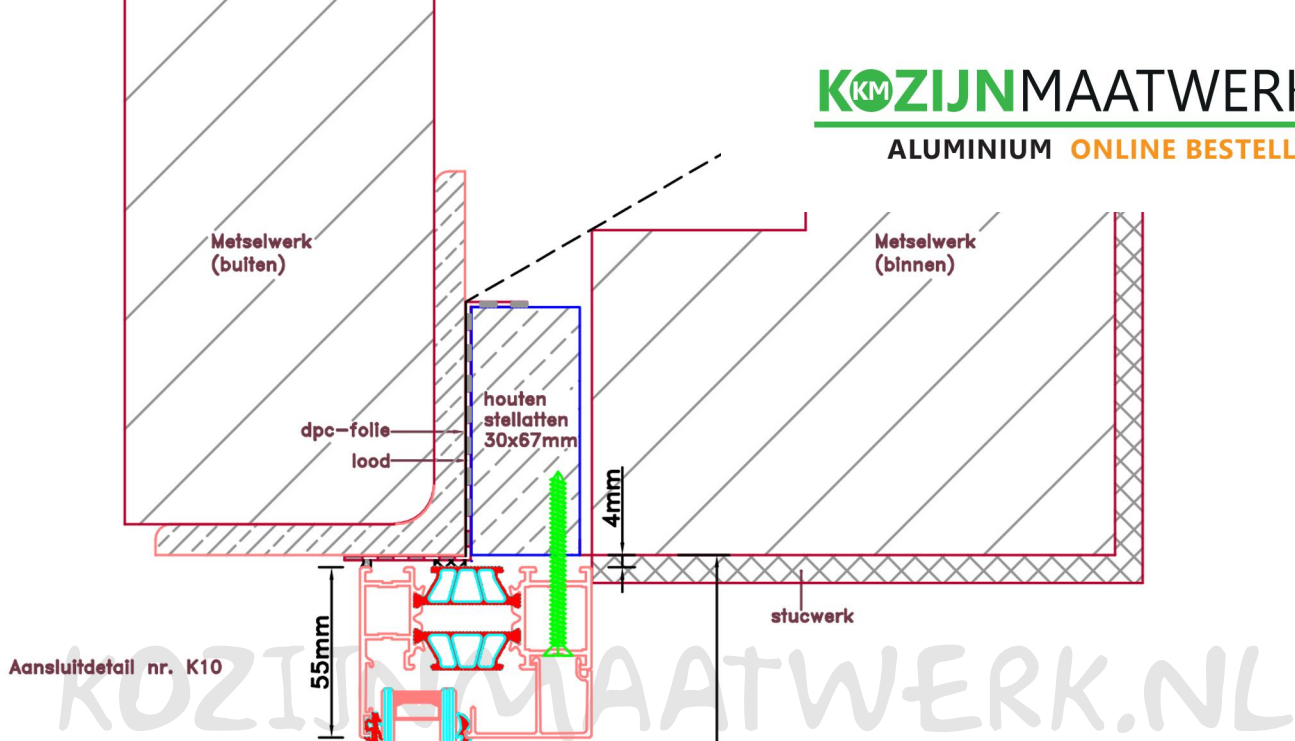

Aansluitdetail nr. A30

Aansluitdetail nr. A60

Doorsnedes voor deur V202  
binnendraaiend

Doorsnedes voor deur V202  
binnendraaiend

Aansluitdetail nr. K10

Strakke maat - 8mm = bestelmaat

Aansluitdetail nr. A22

Doorsnedes voordeur V202  
binnendraaiend

KOZIJNMAATWERK.NL

Aansluitdetail nr. A32

Aansluitdetail nr. K13

Doorsnedes voordeur V202  
binnendraaiend

KOZIJNMAATWERK.NL