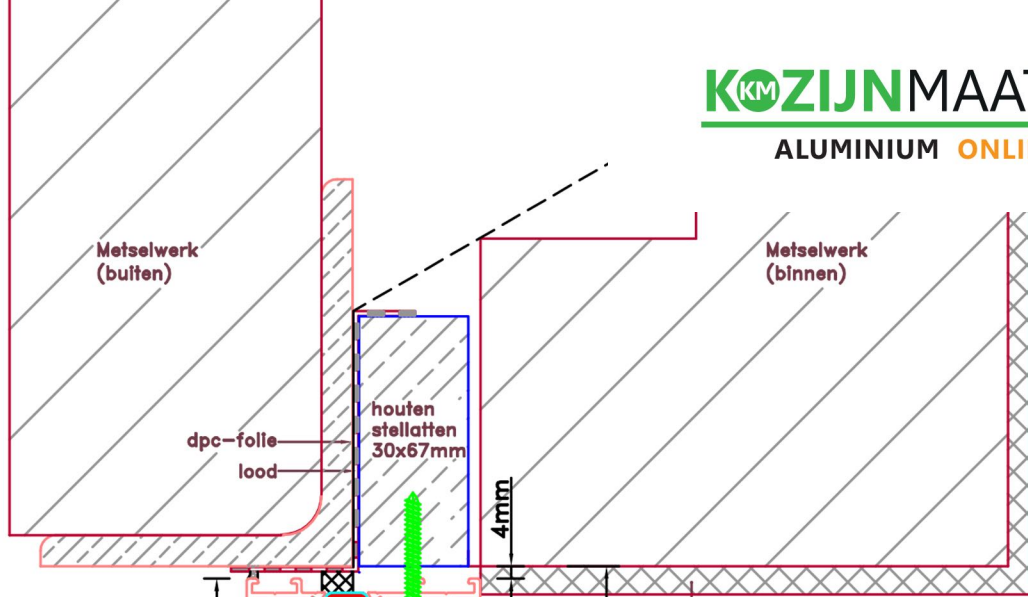

Aansluitdetail nr. A30

Aansluitdetail nr. A60

Doorsnedes voor deur V202  
binnendraaiend

Doorsnedes voor deur V202  
binnendraaiend

Aansluitdetail nr. K10

Strakke maat - 8mm = bestelmaat

Aansluitdetail nr. A22