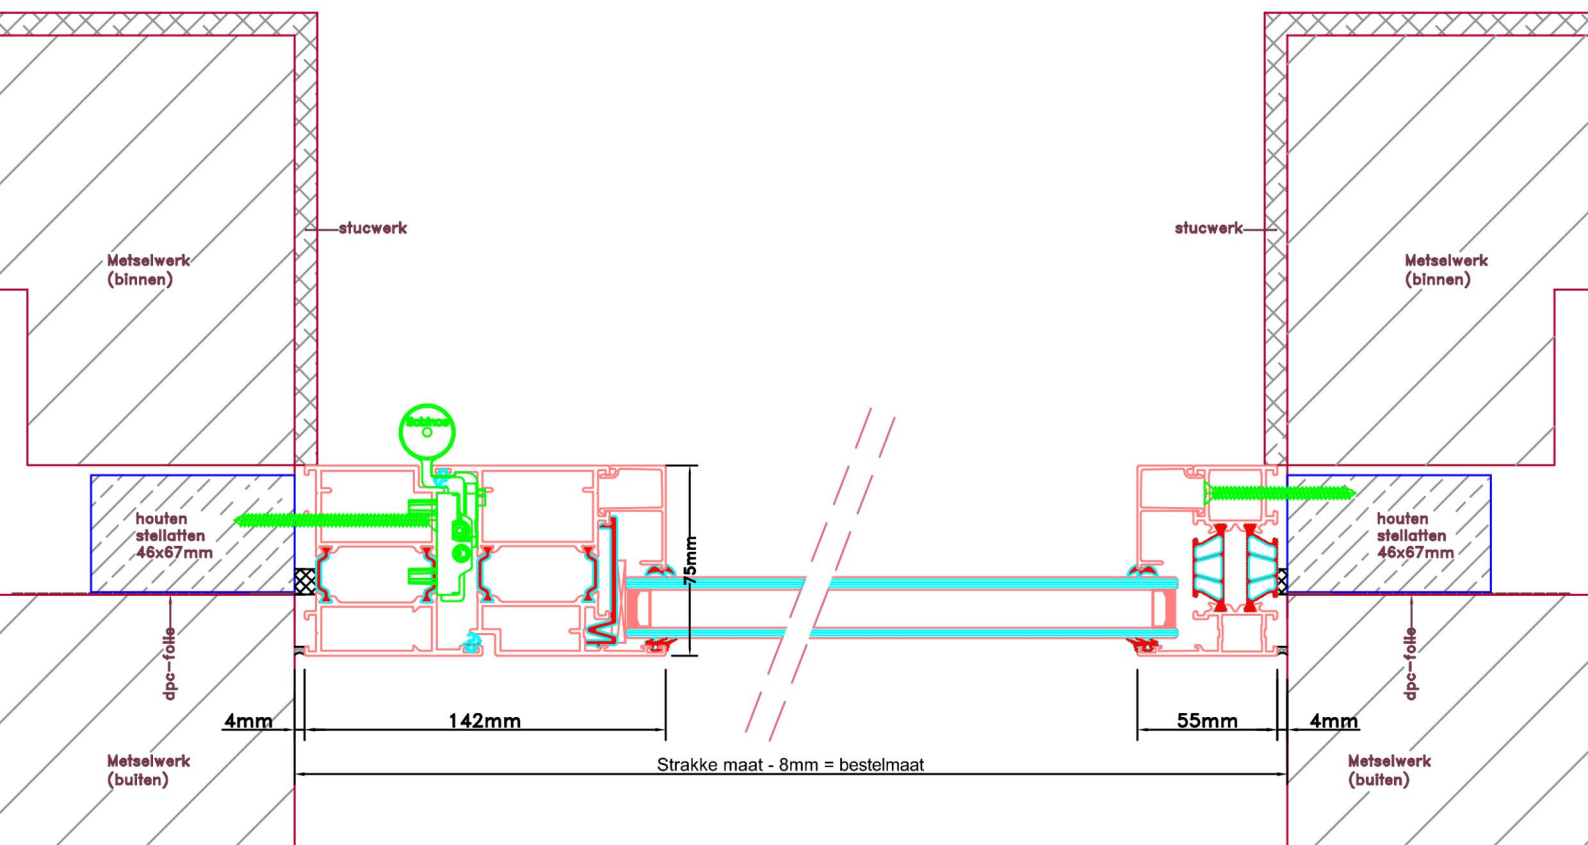

Aansluitdetail nr. A30

Aansluitdetail nr. A60

Doorsnedes voor deur V202  
binnendraaiend

Doorsnedes voor deur V202  
binnendraaiend

Aansluitdetail nr. K10

Strakke maat - 8mm = bestelmaat

Aansluitdetail nr. A22

Doorsnedes voordeur V202  
binnendraaiend

KOZIJNMAATWERK.NL

Aansluitdetail nr. A32

Aansluitdetail nr. K13

Doorsnedes voordeur V202  
binnendraaiend

KOZIJNMAATWERK.NL