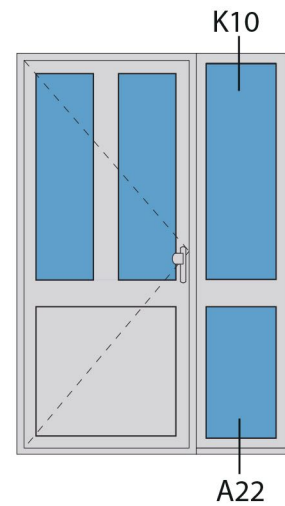

Aansluitdetail nr. A30

Aansluitdetail nr. A60

Doorsnedes voor deur V202  
binnendraaiend

Doorsnedes voor deur V202  
binnendraaiend

Aansluitdetail nr. K10

Strakke maat - 8mm = bestelmaat

Aansluitdetail nr. A22