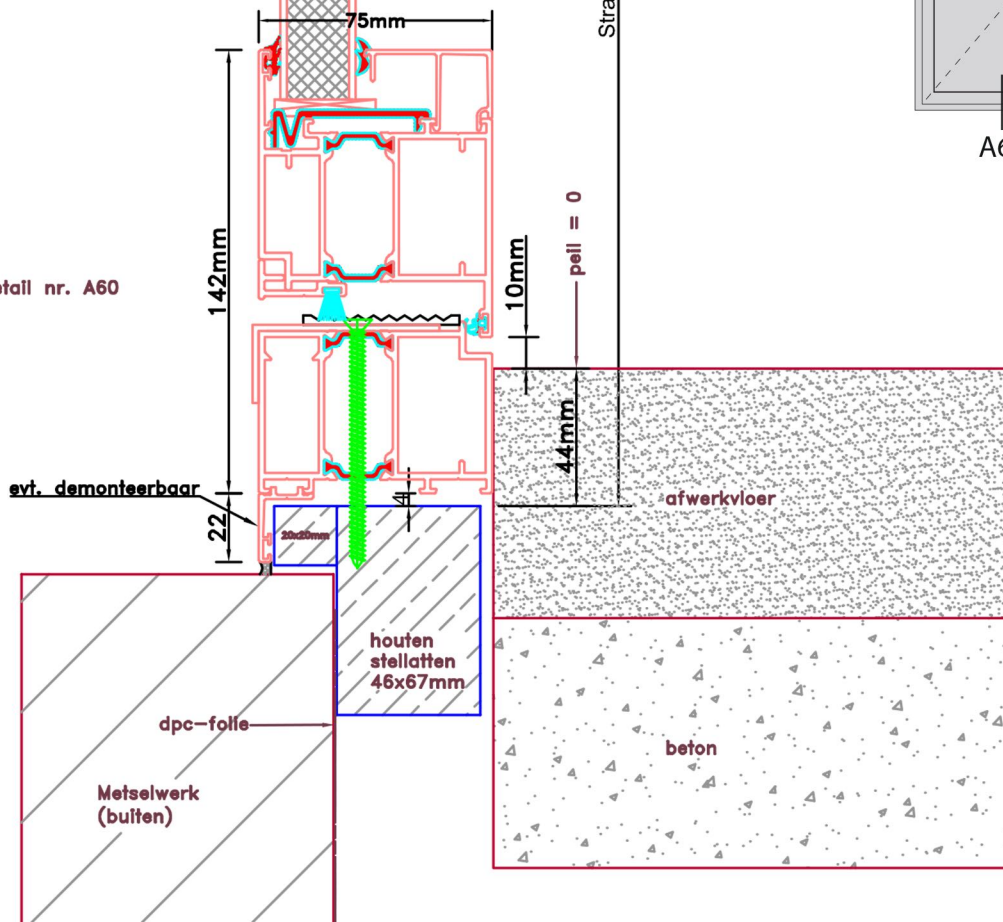

Aansluitdetail nr. A30

Aansluitdetail nr. A60

Doorsnedes voor deur V202  
binnendraaiend

Doorsnedes voor deur V202  
binnendraaiend

Aansluitdetail nr. K10

Strakke maat - 8mm = bestelmaat

Aansluitdetail nr. A22

Doorsnedes voordeur V202  
binnendraaiend

KOZIJNMAATWERK.NL

Aansluitdetail nr. A32

Aansluitdetail nr. K13

Doorsnedes voordeur V202  
binnendraaiend

KOZIJNMAATWERK.NL