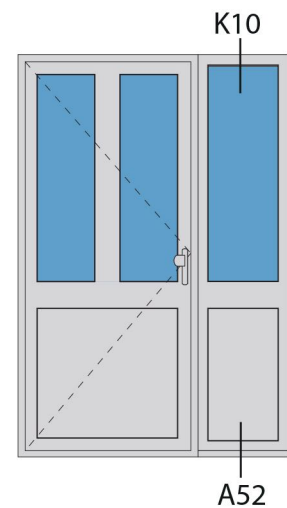

Aansluitdetail nr. K10

Doorsnedes voordeur V198
binnendraaiend

Aansluitdetail nr. A52

Doorsnedes voordeur V198
binnendraaiend

KOZIJNMAATWERK.NL

Aansluitdetail nr. A32

Aansluitdetail nr. K13

Doorsnedes voordeur V198
binnendraaiend