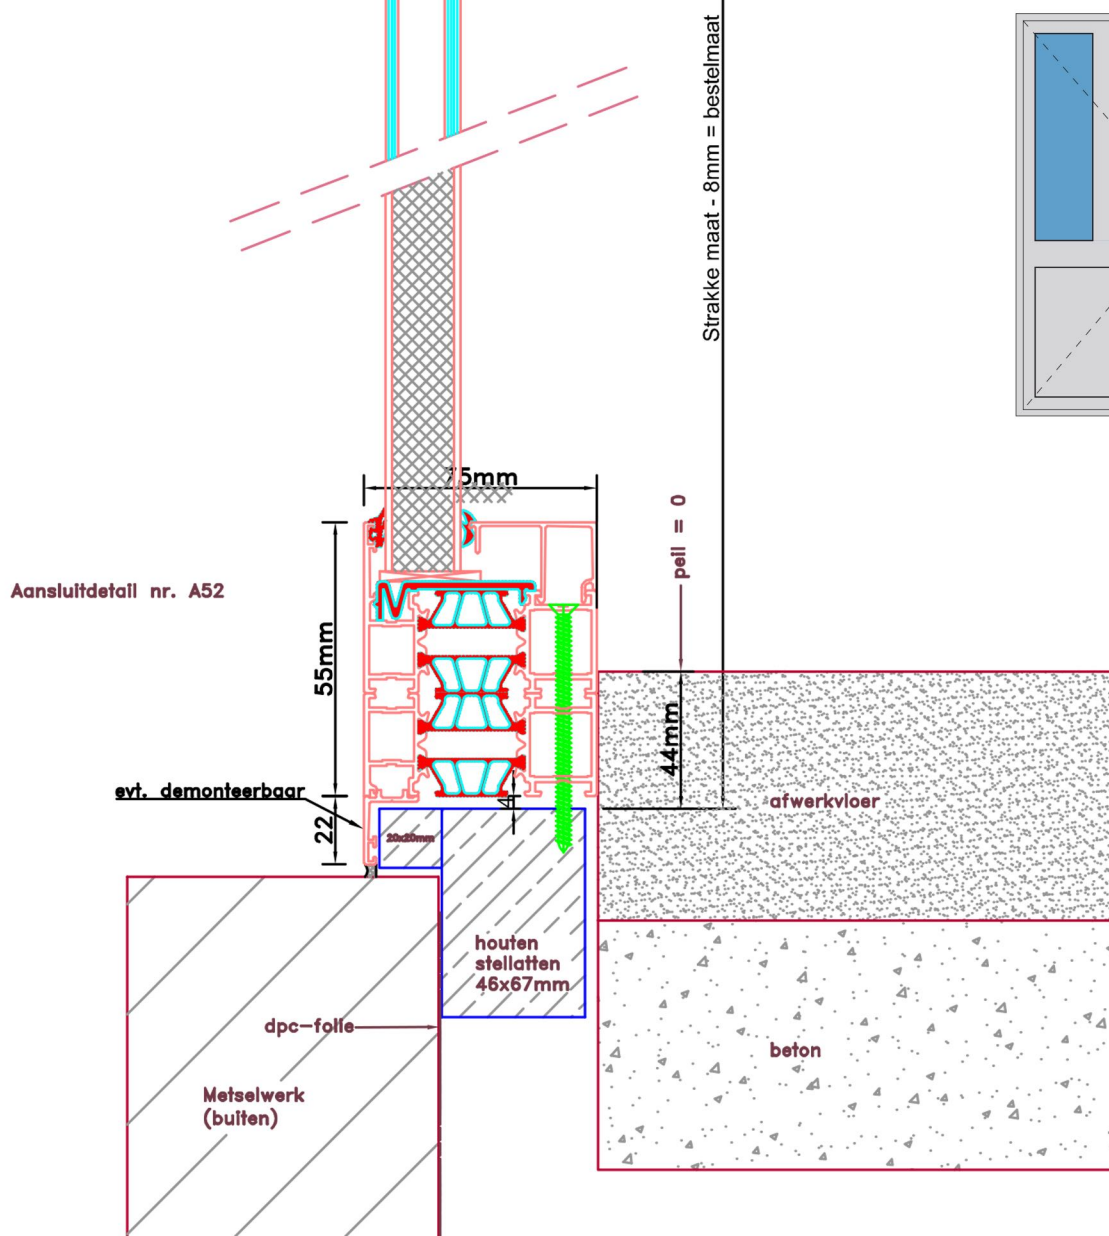

Aansluitdetail nr. K10

Doorsnedes voordeur V198
binnendraaiend

Aansluitdetail nr. A52

Doorsnedes voordeur V198
binnendraaiend

KOZIJNMAATWERK.NL

Aansluitdetail nr. A32

Aansluitdetail nr. K13

Doorsnedes voordeur V198
binnendraaiend