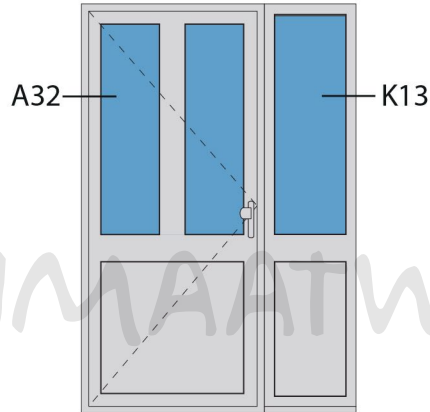

Aansluitdetail nr. K10

Doorsnedes voordeur V198
binnendraaiend

Aansluitdetail nr. A52

Doorsnedes voordeur V198
binnendraaiend

KOZIJNMAATWERK.NL

Aansluitdetail nr. A32

Aansluitdetail nr. K13

Doorsnedes voordeur V198
binnendraaiend