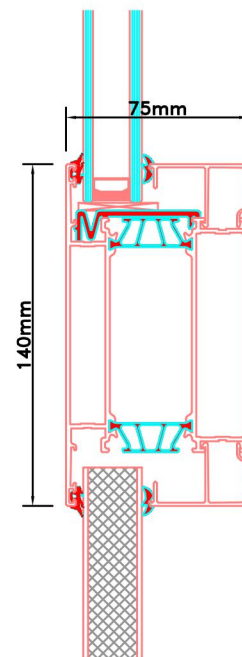

Aansluitdetail nr. K10

Doorsnedes voordeur V198
binnendraaiend

Aansluitdetail nr. A52

Doorsnedes voordeur V198
binnendraaiend

KOZIJNMAATWERK.NL

Aansluitdetail nr. A32

Aansluitdetail nr. K13

Doorsnedes voordeur V198
binnendraaiend

KOZIJNMAATWERK.NL

Aansluitdetail nr. V32

Aansluitdetail nr. V40

Aansluitdetail nr. V36