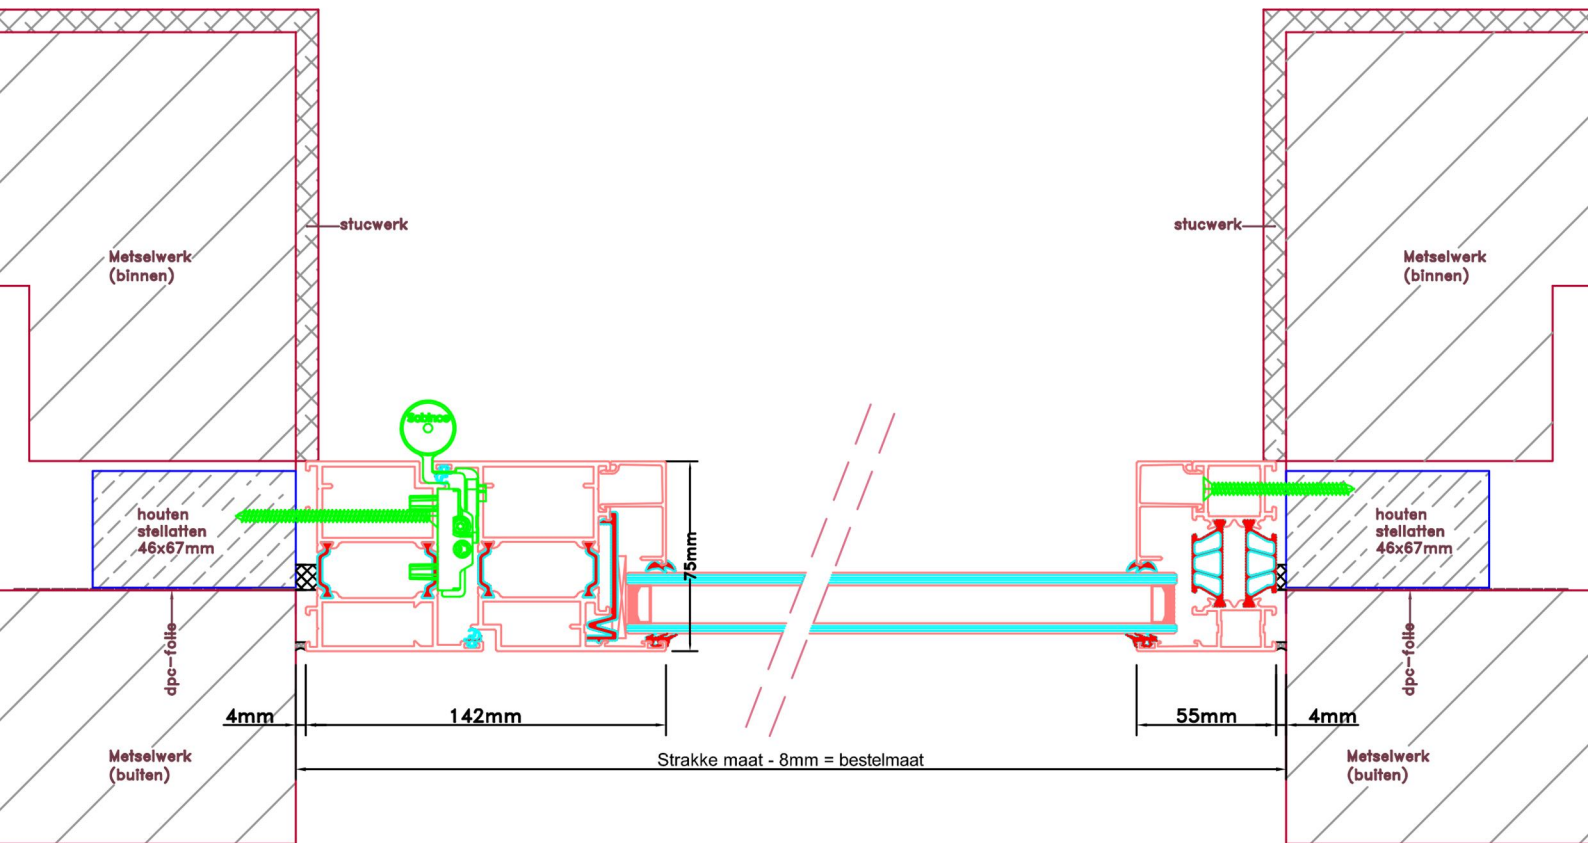

Aansluitdetail nr. K10

Doorsnedes voordeur V198
binnendraaiend

Aansluitdetail nr. A52

Doorsnedes voordeur V198
binnendraaiend

KOZIJNMAATWERK.NL

Aansluitdetail nr. A32

Aansluitdetail nr. K13

Doorsnedes voordeur V198
binnendraaiend