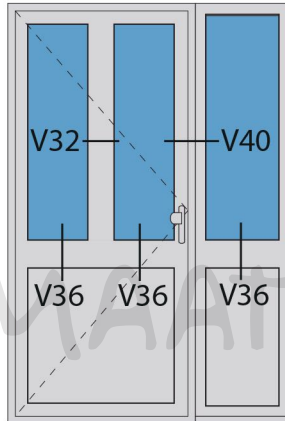

Aansluitdetail nr. K10

Doorsnedes voordeur V198
binnendraaiend

Aansluitdetail nr. A52

Doorsnedes voordeur V198
binnendraaiend

KOZIJNMAATWERK.NL

Aansluitdetail nr. A32

Aansluitdetail nr. K13

Doorsnedes voordeur V198
binnendraaiend