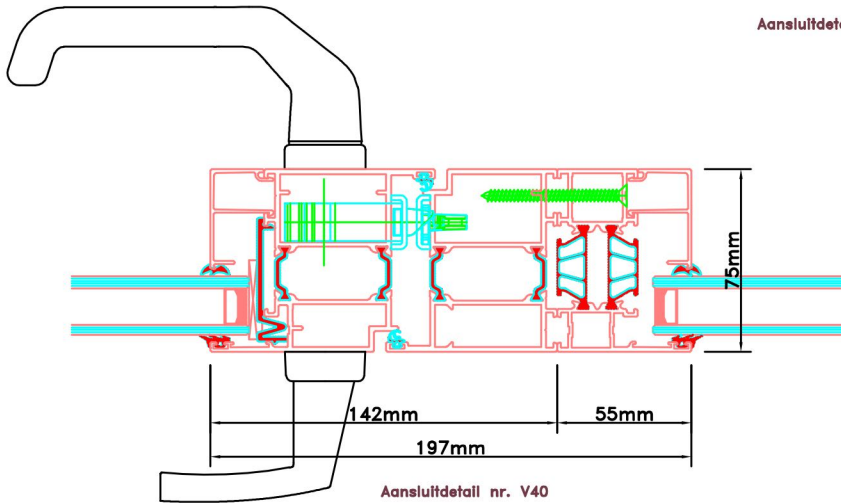

Aansluitdetail nr. V40