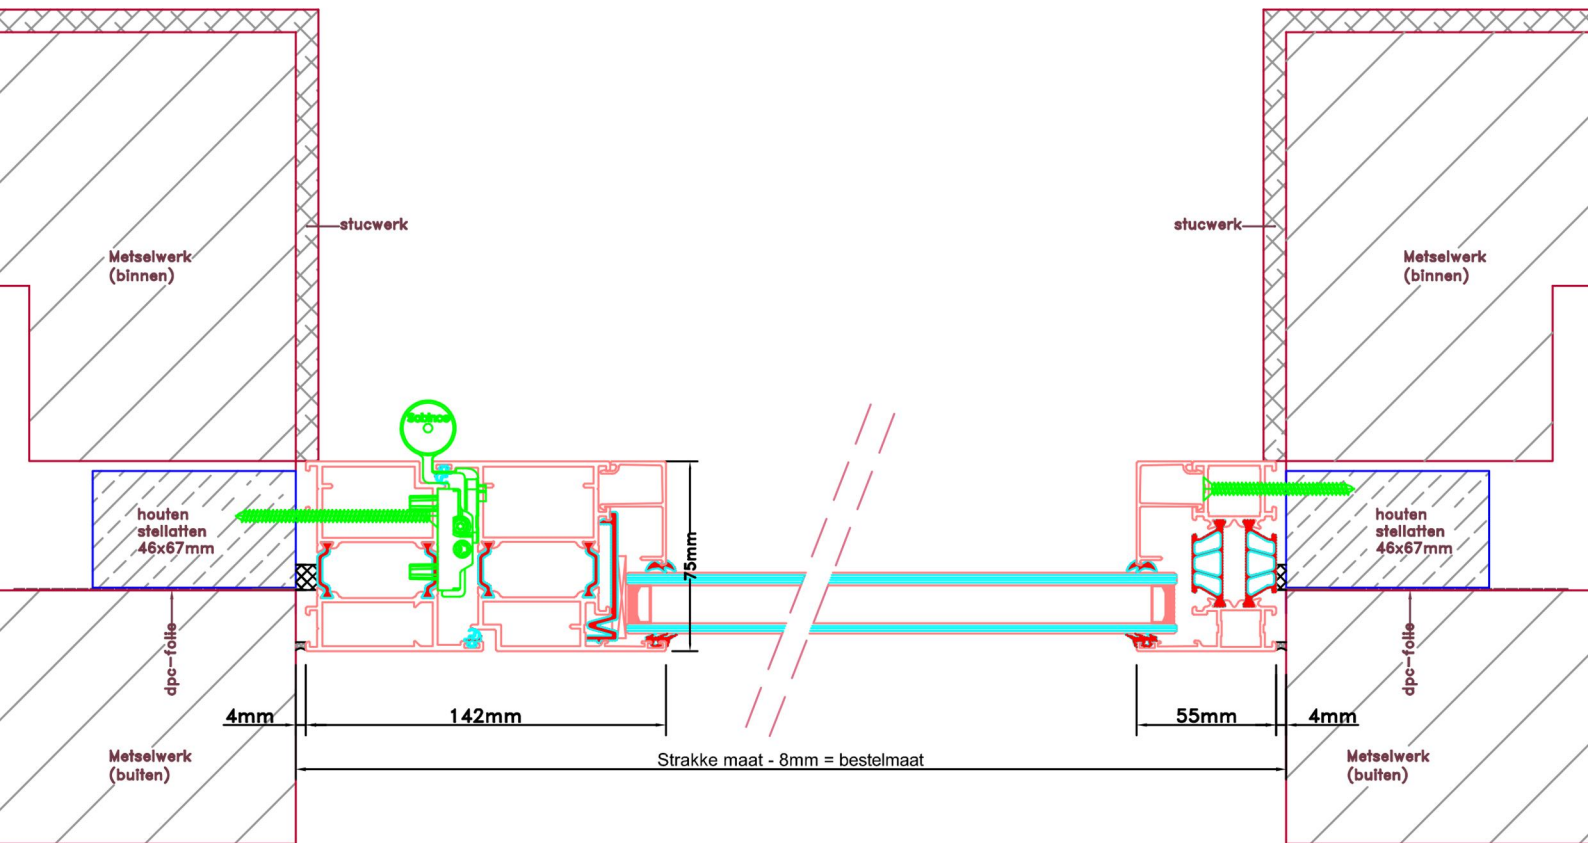

Doorsnedes voordeur V197
binnendraaiend

KOZIJNMAATWERK.NL

Aansluitdetail nr. A32

Aansluitdetail nr. K13

Doorsnedes voordeur V197
binnendraaiend

KOZIJNMAATWERK.NL

Aansluitdetail nr. K14

Aansluitdetail nr. V40

Aansluitdetail nr. A51