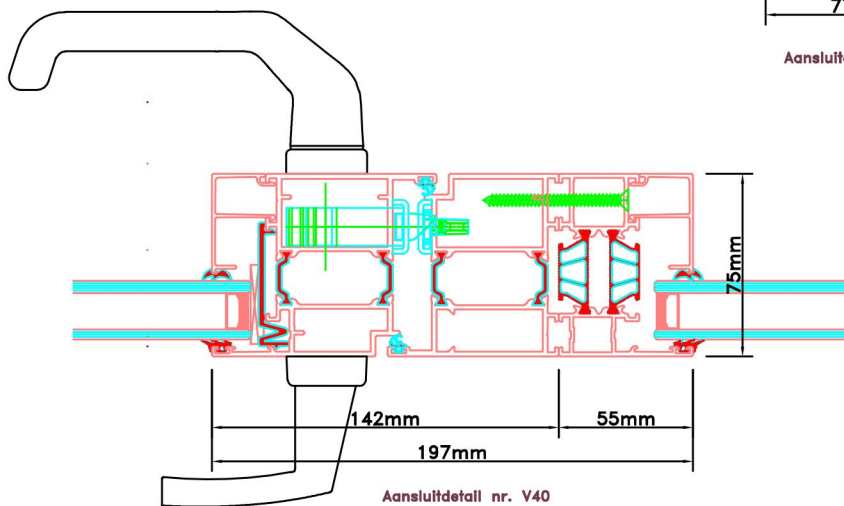

Doorsnedes voordeur V197
binnendraaiend

KOZIJNMAATWERK.NL

Aansluitdetail nr. A32

Aansluitdetail nr. K13

Doorsnedes voordeur V197
binnendraaiend

KOZIJNMAATWERK.NL

Aansluitdetail nr. K14

Aansluitdetail nr. V40

Aansluitdetail nr. A51