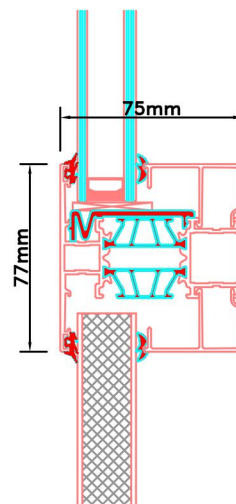

Doorsnedes voordeur V197
binnendraaiend

KOZIJNMAATWERK.NL

Aansluitdetail nr. A32

Aansluitdetail nr. K13

Doorsnedes voordeur V197
binnendraaiend

KOZIJNMAATWERK.NL

Aansluitdetail nr. K14

Aansluitdetail nr. V40

Aansluitdetail nr. A51