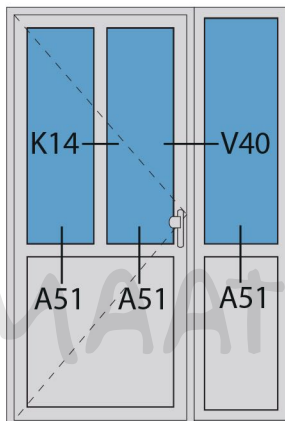

Doorsnedes voordeur V197
binnendraaiend

KOZIJNMAATWERK.NL

Aansluitdetail nr. A32

Aansluitdetail nr. K13

Doorsnedes voordeur V197
binnendraaiend

KOZIJNMAATWERK.NL

Aansluitdetail nr. K14

Aansluitdetail nr. V40