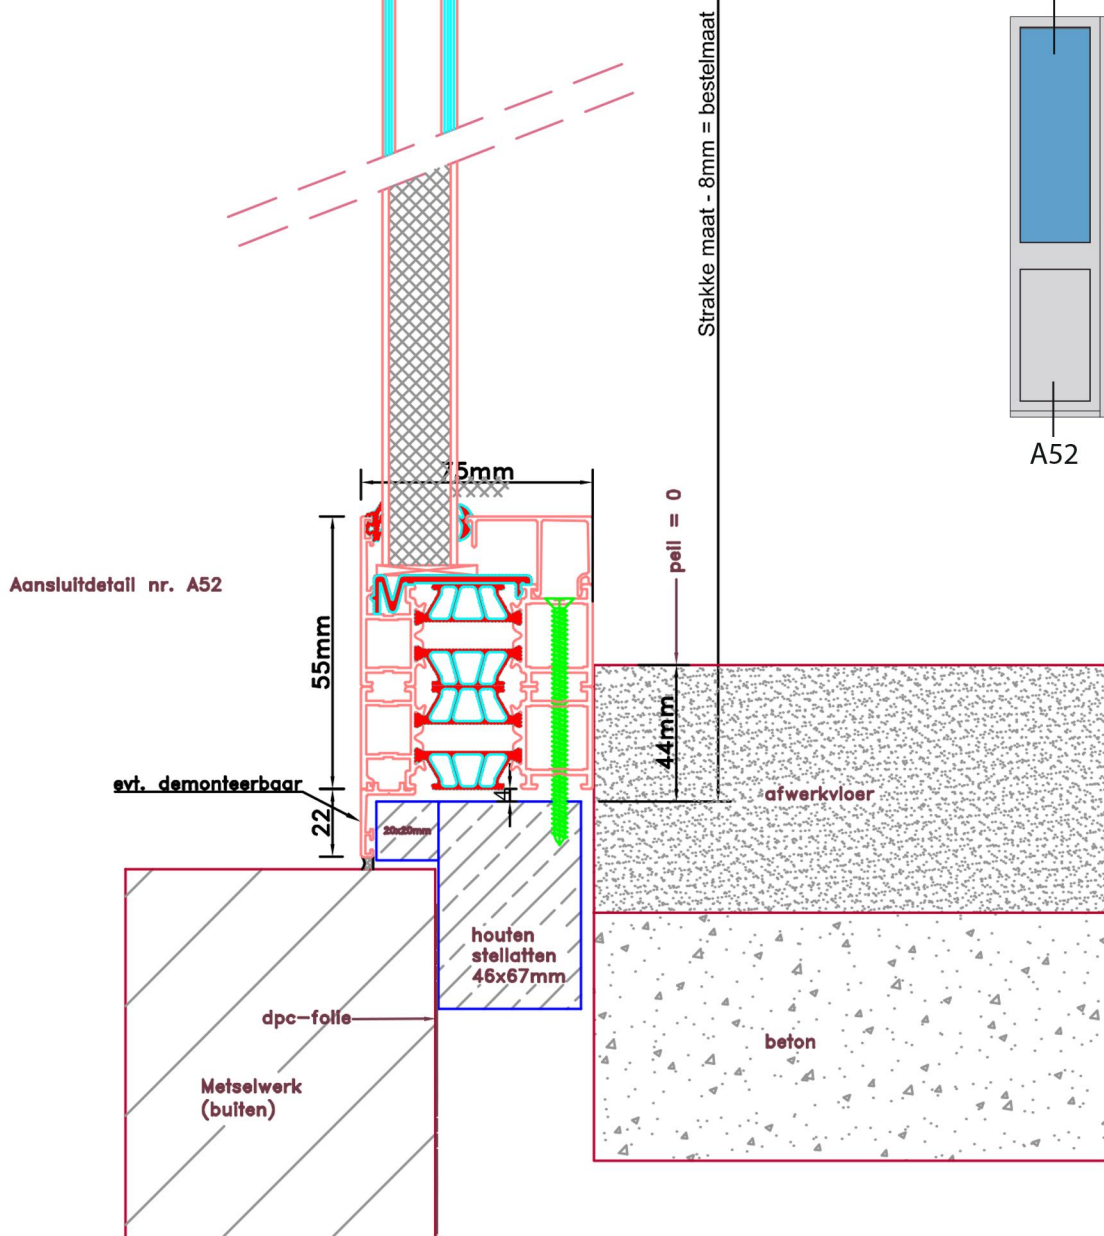

Aansluitdetail nr. K10

Doorsnedes voordeur V196
binnendraaiend

Aansluitdetail nr. A52

Doorsnedes voordeur V196
binnendraaiend

Doorsnedes voordeur V196
binnendraaiend

KOZIJNMAATWERK.NL

Doorsnedes voordeur V196
binnendraaiend