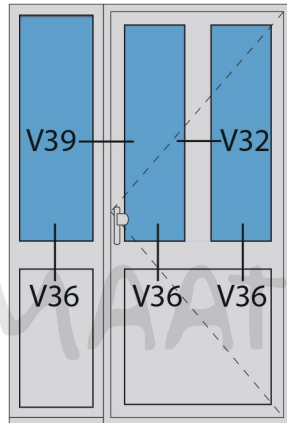

Aansluitdetail nr. K10

Doorsnedes voordeur V196
binnendraaiend

Aansluitdetail nr. A52

Doorsnedes voordeur V196
binnendraaiend

Doorsnedes voordeur V196
binnendraaiend

KOZIJNMAATWERK.NL

Doorsnedes voordeur V196
binnendraaiend