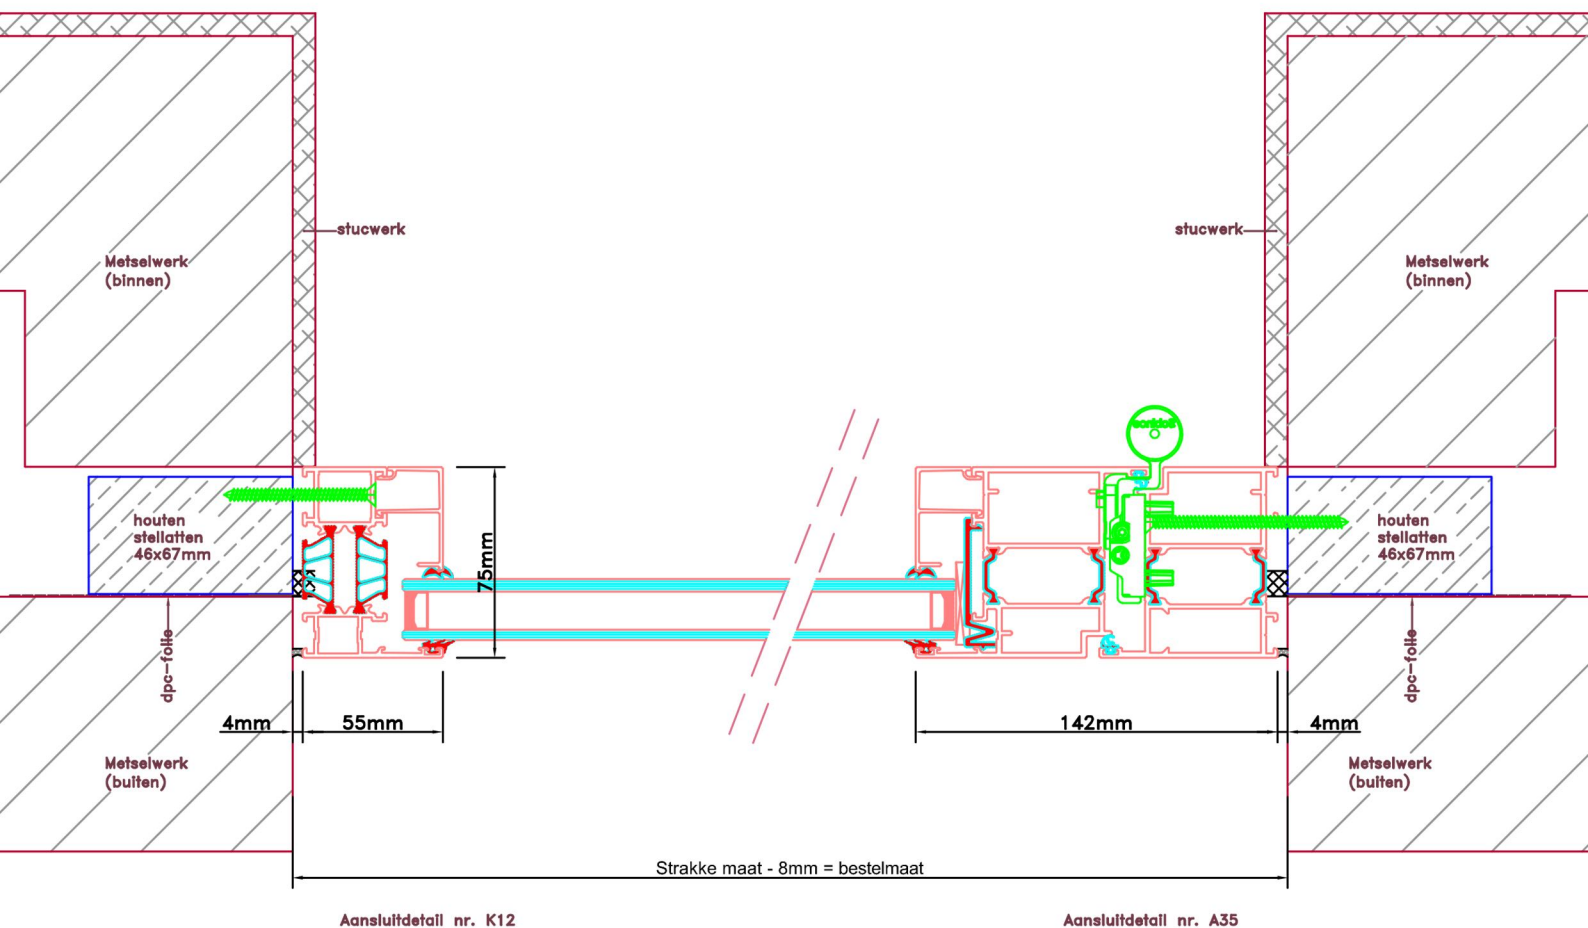

Aansluitdetail nr. K10

Doorsnedes voordeur V196
binnendraaiend

Aansluitdetail nr. A52

Doorsnedes voordeur V196
binnendraaiend

Doorsnedes voordeur V196
binnendraaiend

KOZIJNMAATWERK.NL

Doorsnedes voordeur V196
binnendraaiend