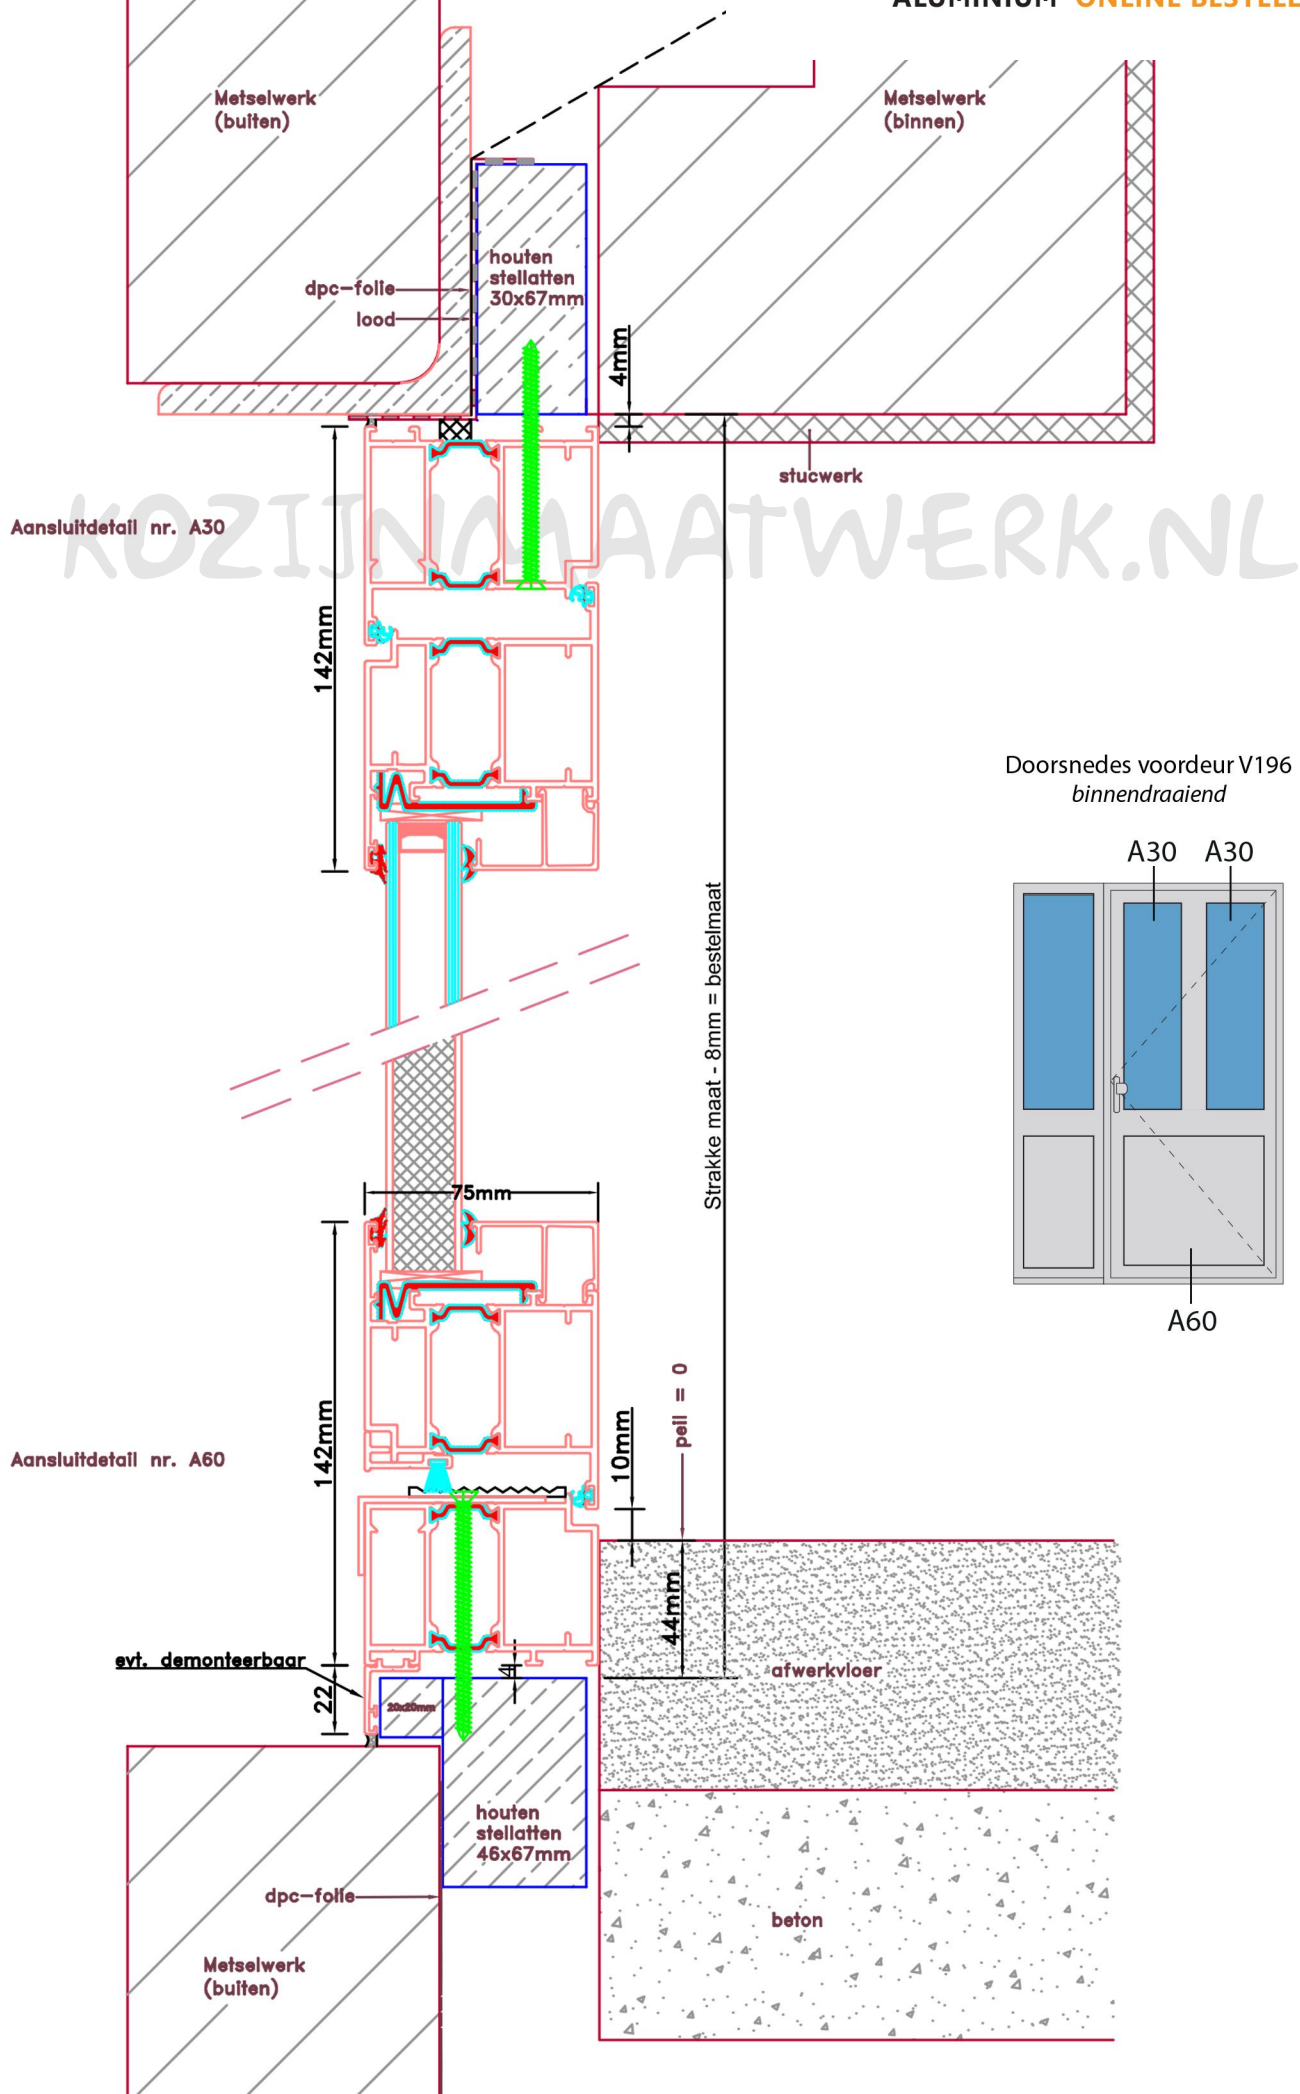

Aansluitdetail nr. K10

Doorsnedes voordeur V196
binnendraaiend

Aansluitdetail nr. A52

Doorsnedes voordeur V196
binnendraaiend

Doorsnedes voordeur V196
binnendraaiend

KOZIJNMAATWERK.NL

Doorsnedes voordeur V196
binnendraaiend