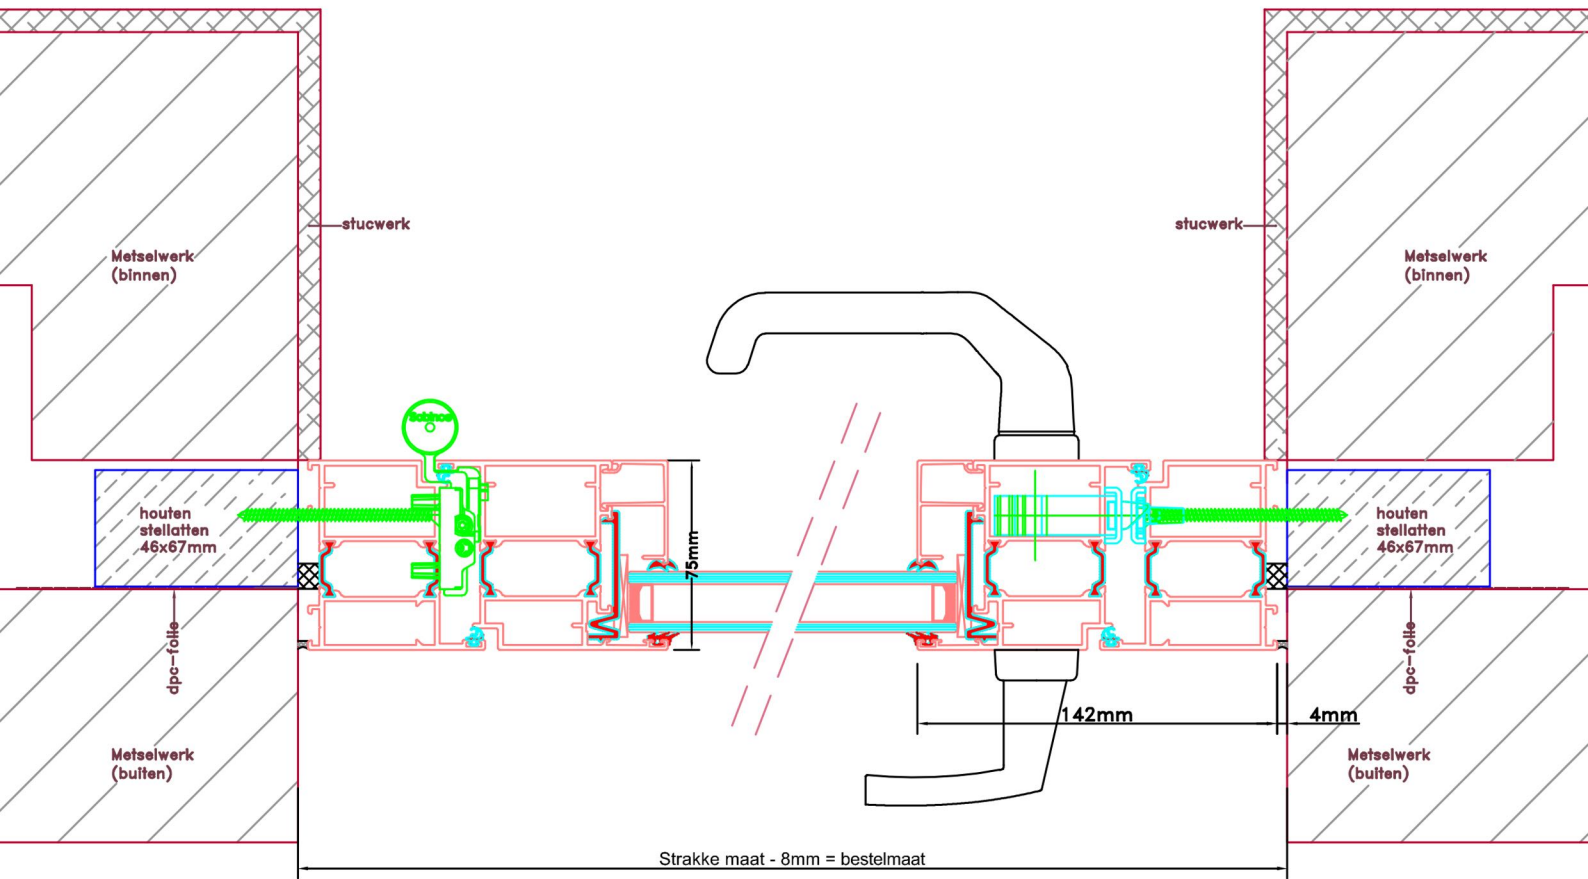

Doorsnedes voordeur V194
binnendraaiend

Doorsnedes voordeur V194
binnendraaiend

KOZIJNMAATWERK.NL

Aansluitdetail nr. K12

Aansluitdetail nr. K13

Doorsnedes voordeur V194
binnendraaiend

KOZIJNMAATWERK.NL

Aansluitdetail nr. V16

Aansluitdetail nr. V17

Doorsnedes voordeur V194
binnendraaiend

KOZIJNMAATWERK.NL