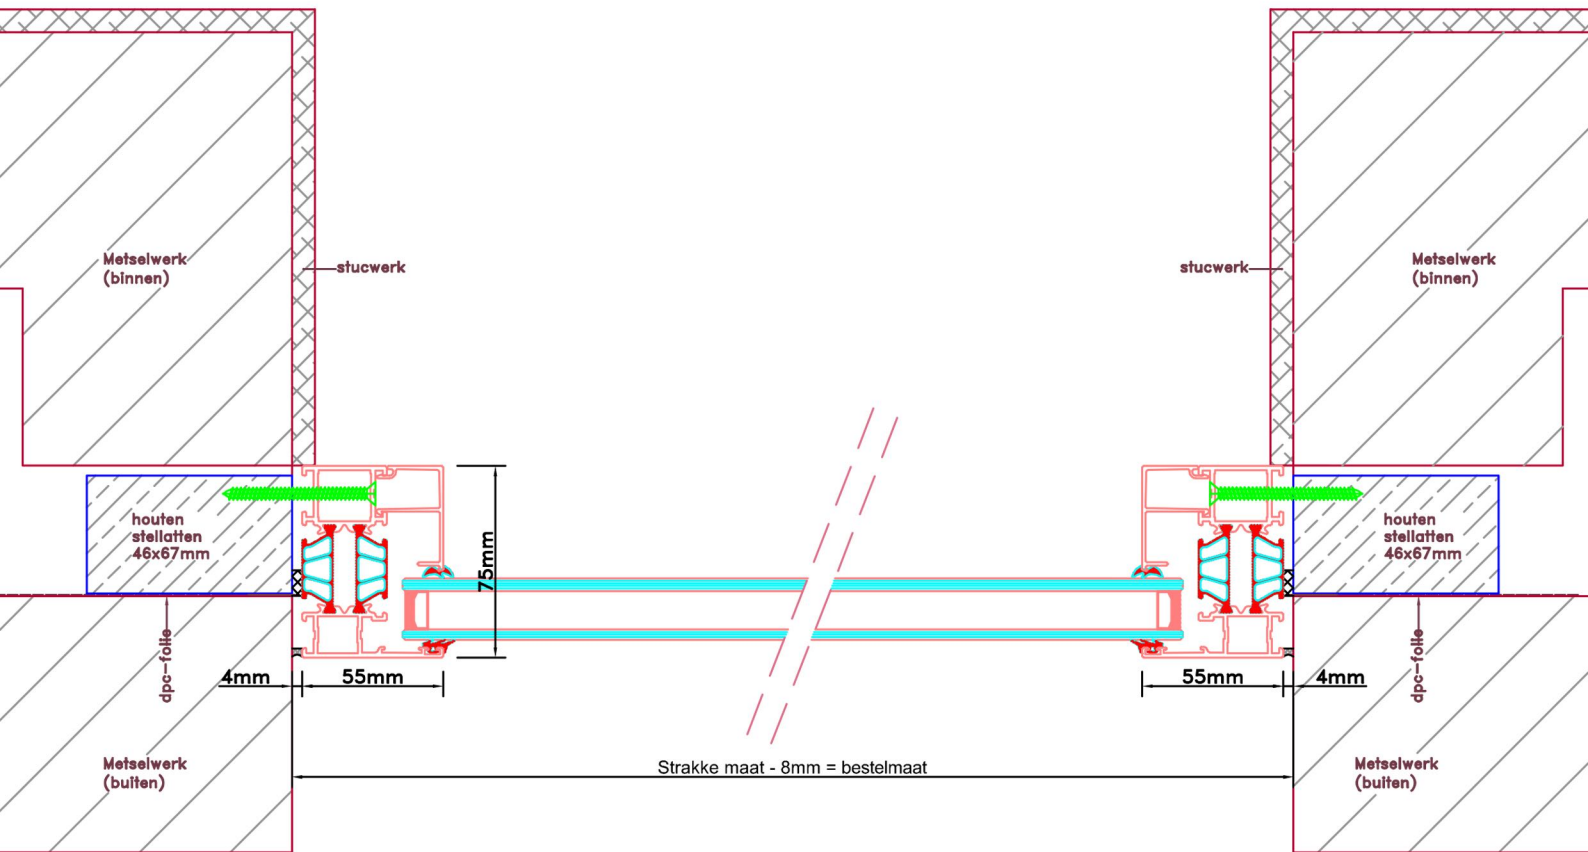

Doorsnedes voordeur V194
binnendraaiend

Doorsnedes voordeur V194
binnendraaiend

KOZIJNMAATWERK.NL

Aansluitdetail nr. K12

Aansluitdetail nr. K13

Doorsnedes voordeur V194
binnendraaiend

KOZIJNMAATWERK.NL

Aansluitdetail nr. V16

Aansluitdetail nr. V17

Doorsnedes voordeur V194
binnendraaiend

KOZIJNMAATWERK.NL