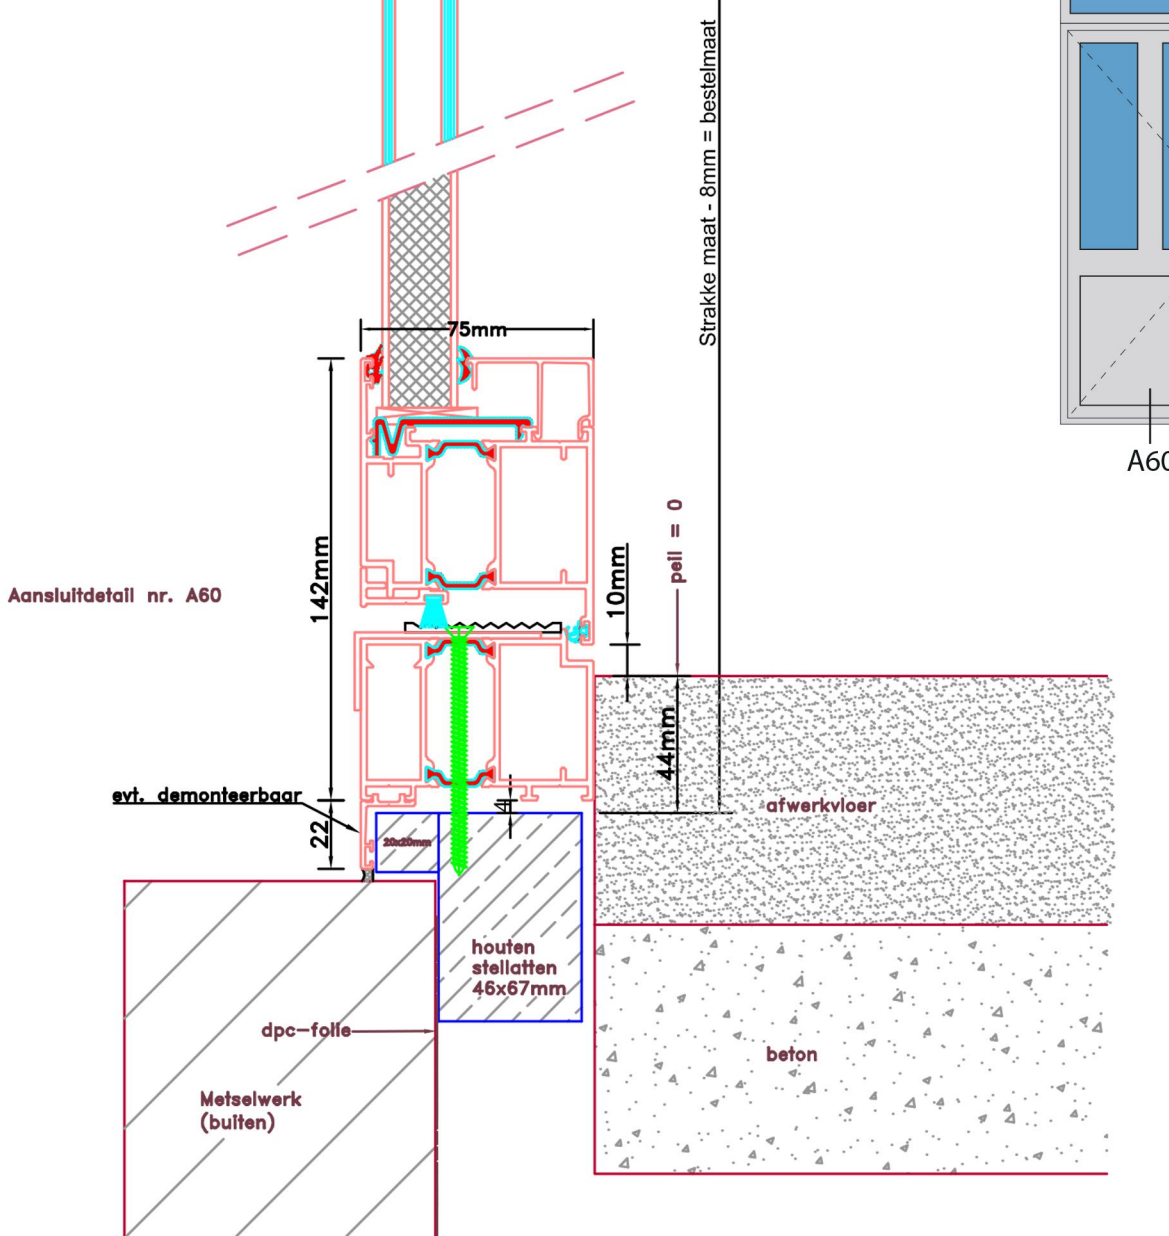

Doorsnedes voordeur V194
binnendraaiend

Doorsnedes voordeur V194
binnendraaiend

KOZIJNMAATWERK.NL

Aansluitdetail nr. K12

Aansluitdetail nr. K13

Doorsnedes voordeur V194
binnendraaiend

KOZIJNMAATWERK.NL

Aansluitdetail nr. V16

Aansluitdetail nr. V17

Doorsnedes voordeur V194
binnendraaiend

KOZIJNMAATWERK.NL