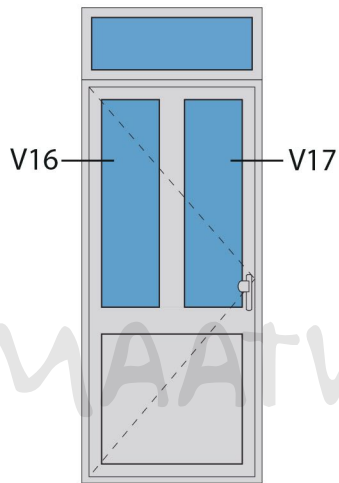

Doorsnedes voordeur V194
binnendraaiend

Doorsnedes voordeur V194
binnendraaiend

KOZIJNMAATWERK.NL

Aansluitdetail nr. K12

Aansluitdetail nr. K13

Doorsnedes voordeur V194
binnendraaiend

KOZIJNMAATWERK.NL

Aansluitdetail nr. V16

Aansluitdetail nr. V17

Doorsnedes voordeur V194
binnendraaiend

KOZIJNMAATWERK.NL