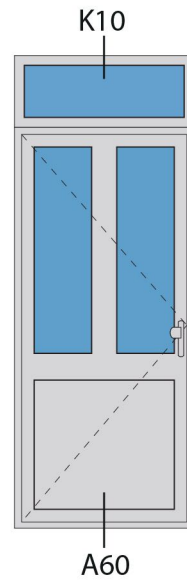

Doorsnedes voordeur V194
binnendraaiend

Doorsnedes voordeur V194
binnendraaiend

KOZIJNMAATWERK.NL

Aansluitdetail nr. K12

Aansluitdetail nr. K13

Doorsnedes voordeur V194
binnendraaiend

KOZIJNMAATWERK.NL

Aansluitdetail nr. V16

Aansluitdetail nr. V17

Doorsnedes voordeur V194
binnendraaiend

KOZIJNMAATWERK.NL