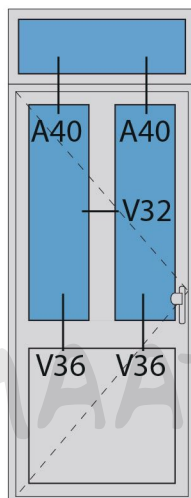

Doorsnedes voordeur V194
binnendraaiend

Doorsnedes voordeur V194
binnendraaiend

KOZIJNMAATWERK.NL

Aansluitdetail nr. K12

Aansluitdetail nr. K13

Doorsnedes voordeur V194
binnendraaiend

KOZIJNMAATWERK.NL

Aansluitdetail nr. V16

Aansluitdetail nr. V17

Doorsnedes voordeur V194
binnendraaiend

KOZIJNMAATWERK.NL