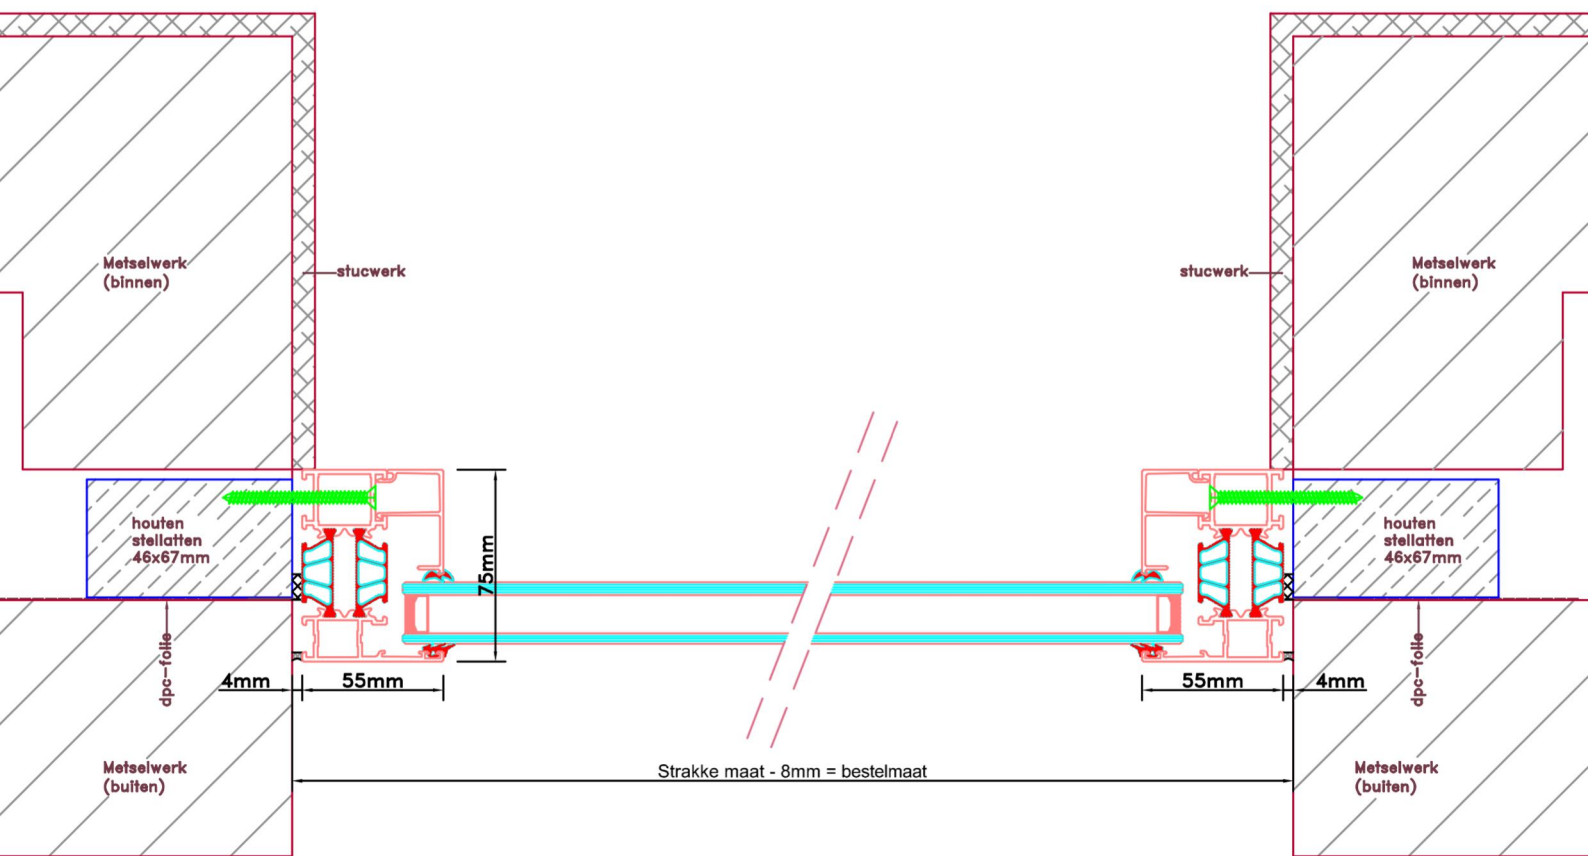

Doorsnedes voordeur V192
binnendraaiend

KOZIJNMAATWERK.NL

Aansluitdetail nr. K12

Aansluitdetail nr. K13

Doorsnedes voordeur V192
binnendraaiend

KOZIJNMAATWERK.NL

Aansluitdetail nr. V18

Aansluitdetail nr. V19

Doorsnedes voordeur V192
binnendraaiend

KOZIJNMAATWERK.NL