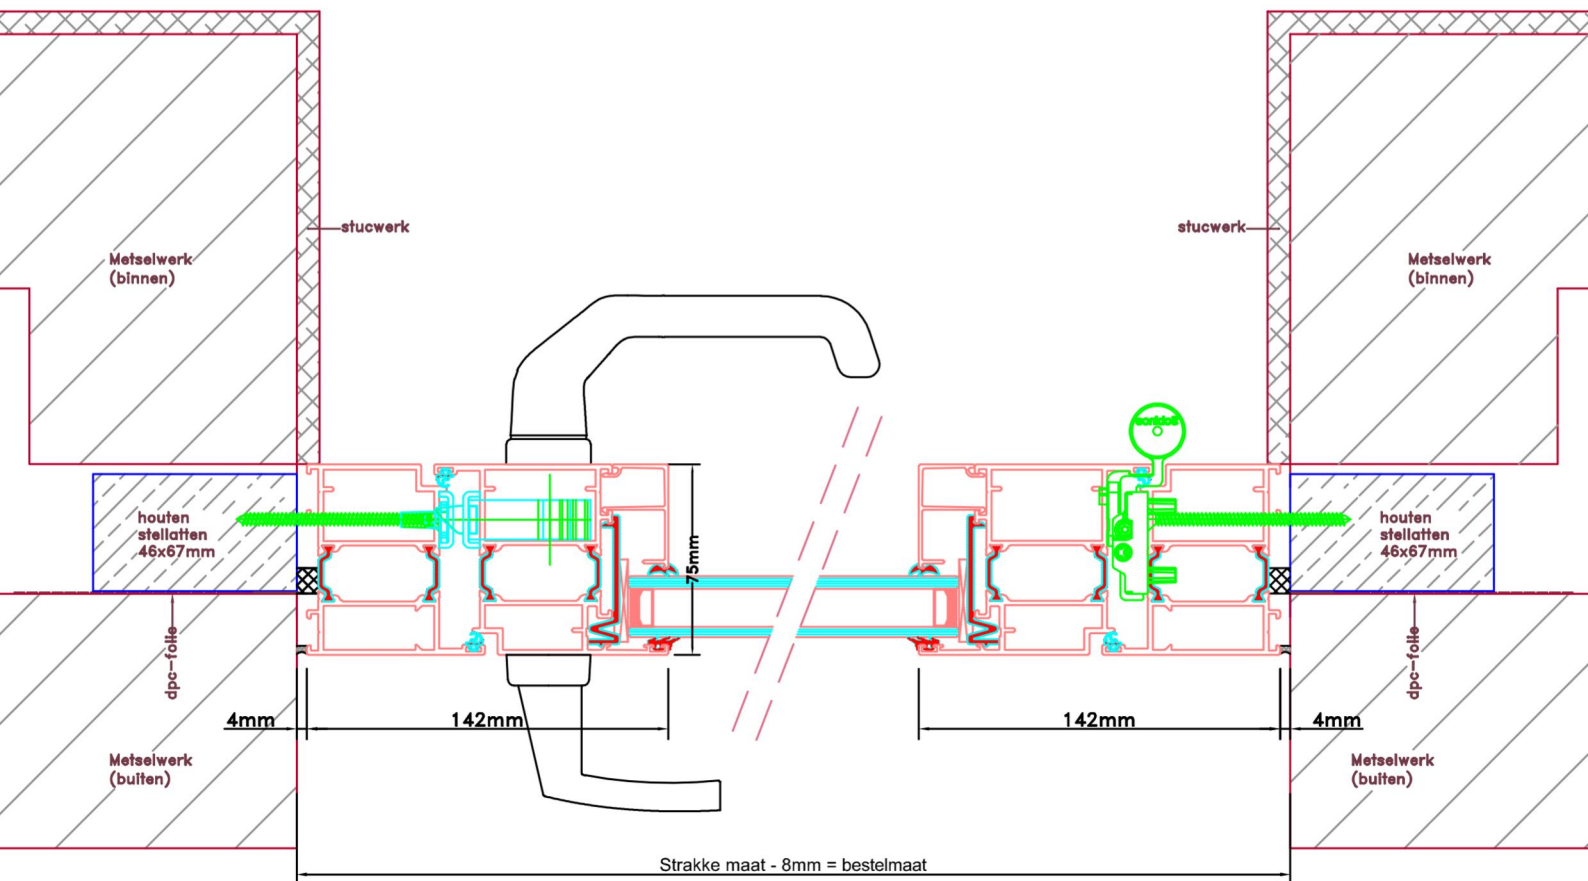

Doorsnedes voordeur V192
binnendraaiend

KOZIJNMAATWERK.NL

Aansluitdetail nr. K12

Aansluitdetail nr. K13

Doorsnedes voordeur V192
binnendraaiend

KOZIJNMAATWERK.NL

Aansluitdetail nr. V18

Aansluitdetail nr. V19

Doorsnedes voordeur V192
binnendraaiend

KOZIJNMAATWERK.NL