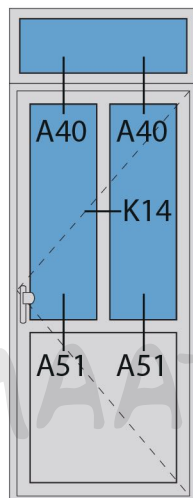

Doorsnedes voordeur V191
binnendraaiend

KOZIJNMAATWERK.NL

Aansluitdetail nr. K12

Aansluitdetail nr. K13

Doorsnedes voordeur V191
binnendraaiend

KOZIJNMAATWERK.NL

Aansluitdetail nr. V18

Aansluitdetail nr. V19

Doorsnedes voordeur V191
binnendraaiend

KOZIJNMAATWERK.NL