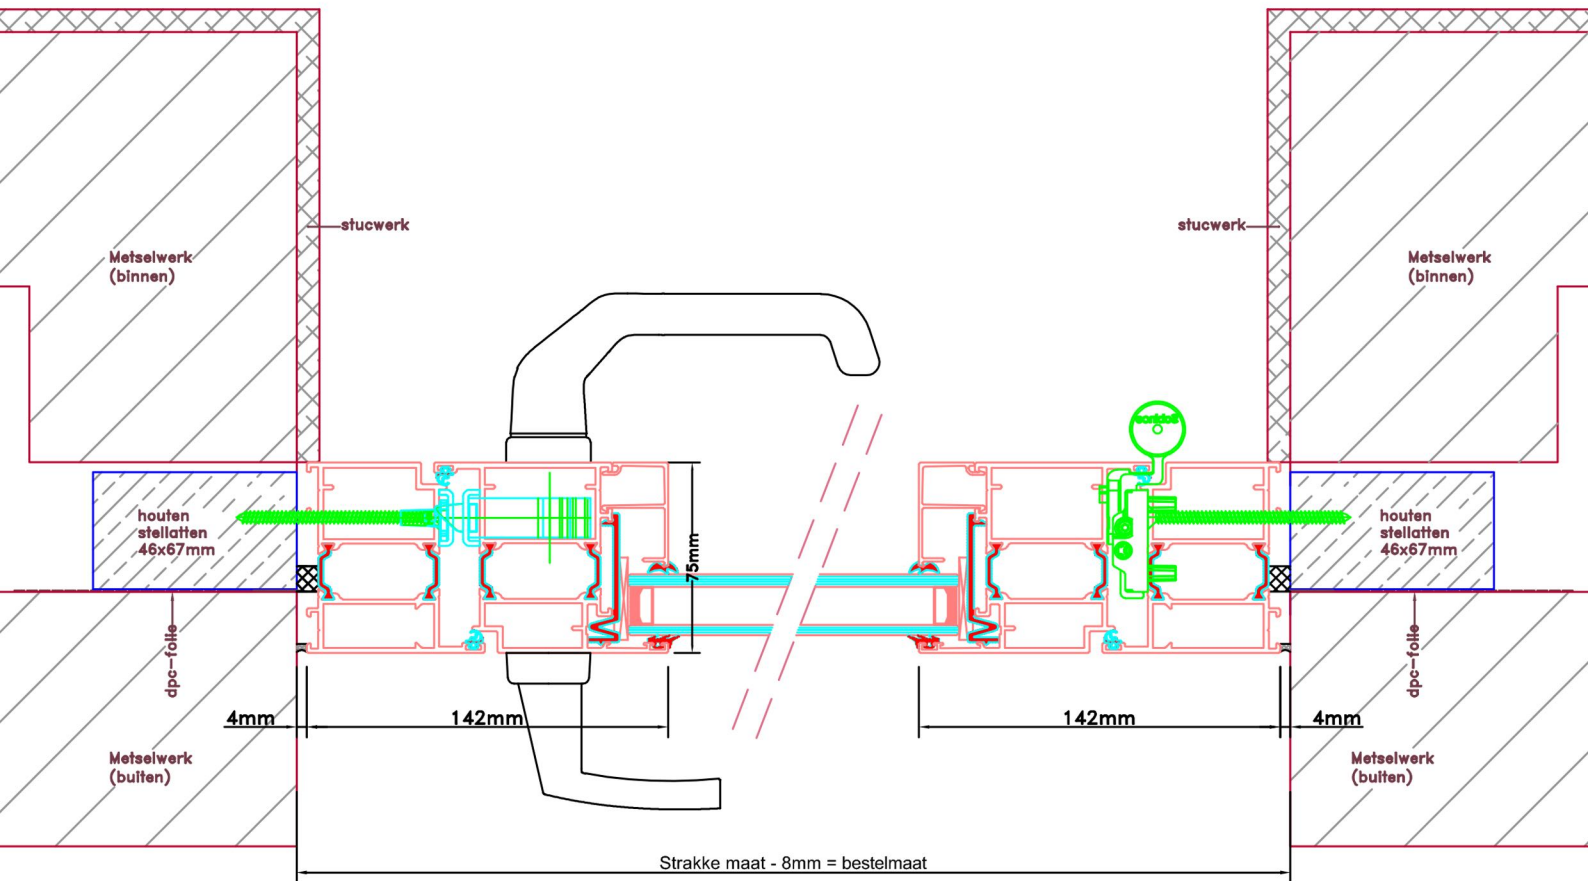

Doorsnedes voordeur V191
binnendraaiend

KOZIJNMAATWERK.NL

Aansluitdetail nr. K12

Aansluitdetail nr. K13

Doorsnedes voordeur V191
binnendraaiend

KOZIJNMAATWERK.NL

Aansluitdetail nr. V18

Aansluitdetail nr. V19

Doorsnedes voordeur V191
binnendraaiend

KOZIJNMAATWERK.NL