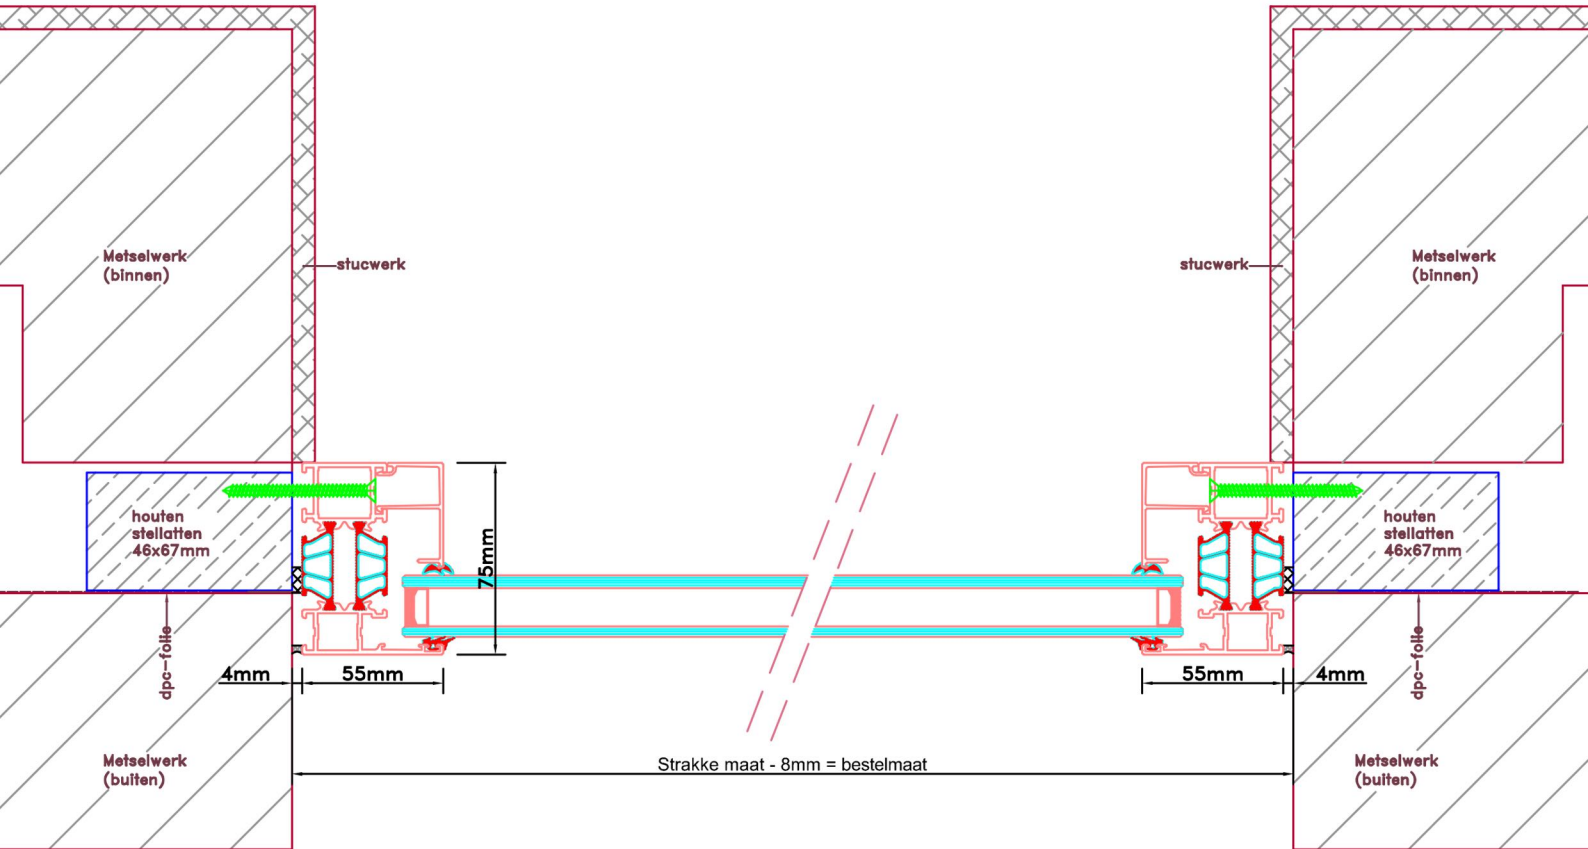

Doorsnedes voordeur V191
binnendraaiend

KOZIJNMAATWERK.NL

Aansluitdetail nr. K12

Aansluitdetail nr. K13

Doorsnedes voordeur V191
binnendraaiend

KOZIJNMAATWERK.NL

Aansluitdetail nr. V18

Aansluitdetail nr. V19

Doorsnedes voordeur V191
binnendraaiend

KOZIJNMAATWERK.NL