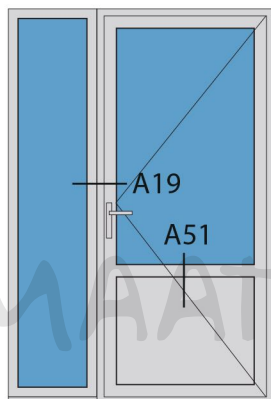

Doorsnedes enkele deur borstwing A305
buitendraaiend

KOZIJNMAATWERK.NL

Doorsnedes enkele deur borstwering A305
buitendraaiend

KOZIJNMAATWERK.NL

Aansluitdetail nr. A51