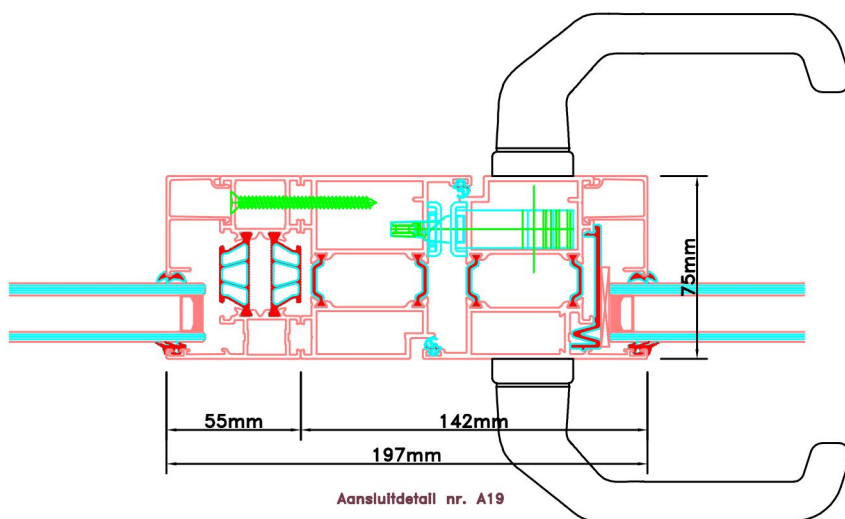

Doorsnedes enkele deur borstwing A305
buitendraaiend

KOZIJNMAATWERK.NL

Doorsnedes enkele deur borstwering A305
buitendraaiend

KOZIJNMAATWERK.NL

Aansluitdetail nr. A51