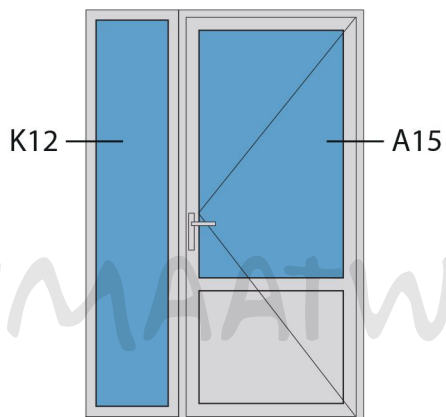

Doorsnedes enkele deur borstwing A305
buitendraaiend

KOZIJNMAATWERK.NL

Doorsnedes enkele deur borstwering A305
buitendraaiend

KOZIJNMAATWERK.NL

Aansluitdetail nr. A51