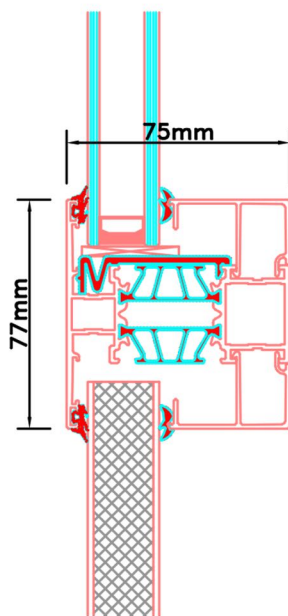

Doorsnedes enkele deur borstwing A305
buitendraaiend

KOZIJNMAATWERK.NL

Doorsnedes enkele deur borstwering A305
buitendraaiend

KOZIJNMAATWERK.NL

Aansluitdetail nr. A51