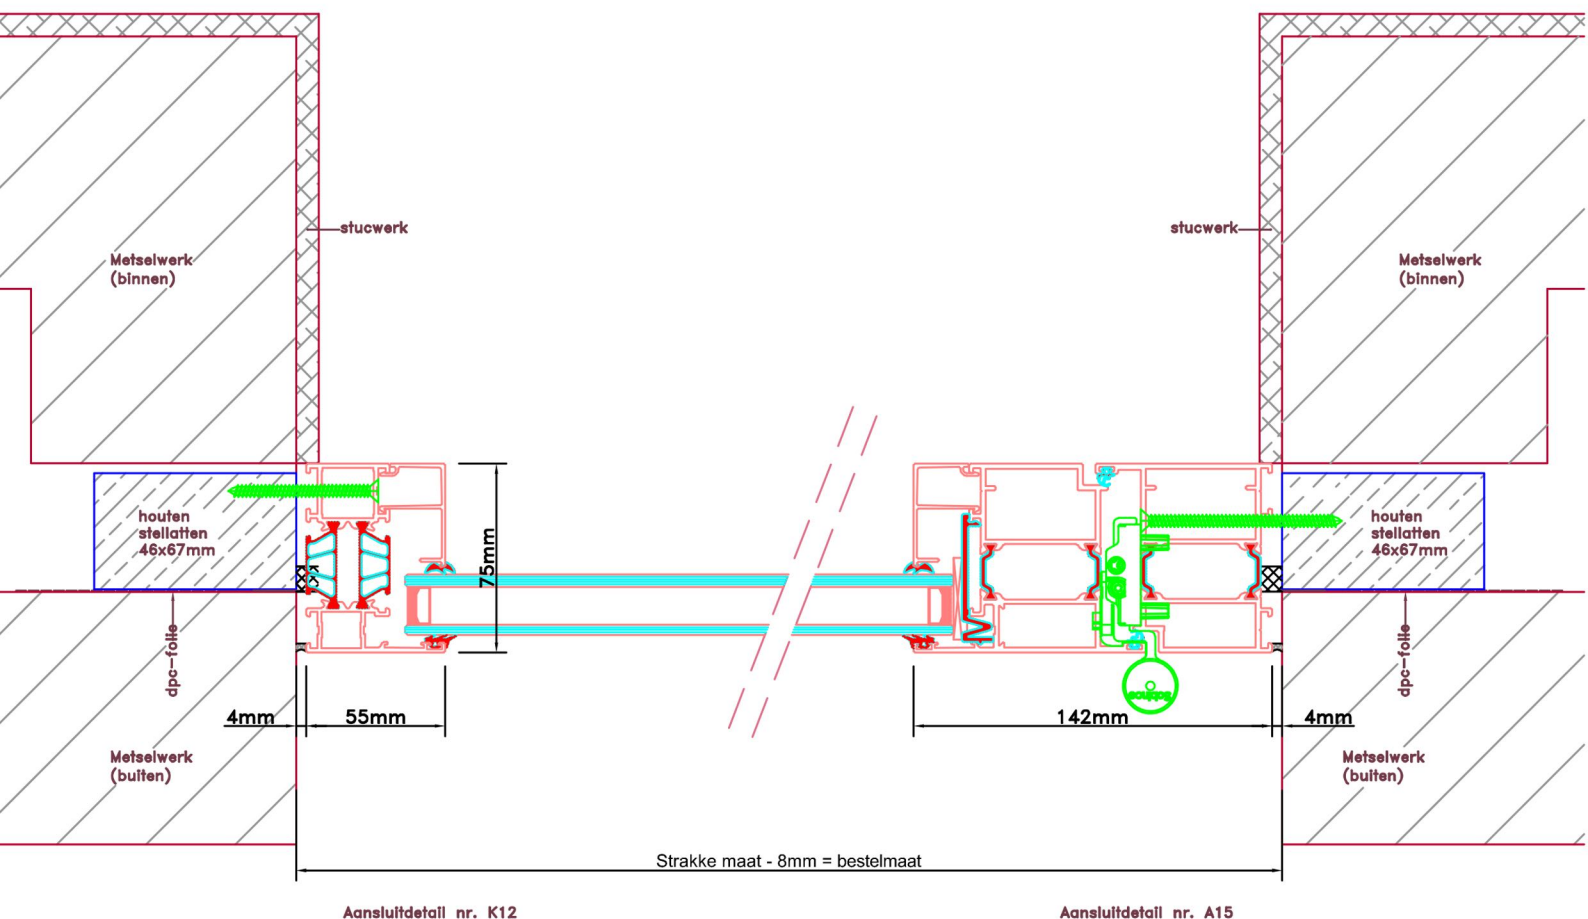

Doorsnedes enkele deur borstwing A305
buitendraaiend

KOZIJNMAATWERK.NL

Doorsnedes enkele deur borstwering A305
buitendraaiend

KOZIJNMAATWERK.NL

Aansluitdetail nr. A51