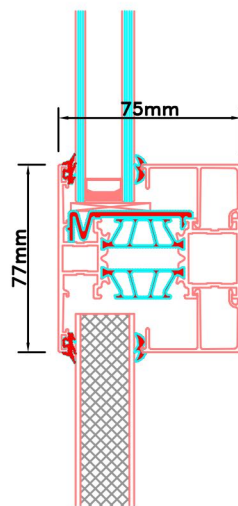

Doorsnedes enkele deur borstwering A305
binnendraaiend

KOZIJNMAATWERK.NL

Aansluitdetail nr. K12

Aansluitdetail nr. A35

Doorsnedes enkele deur borstwing A305
binnendraaiend

KOZIJNMAATWERK.NL

Aansluitdetail nr. A51