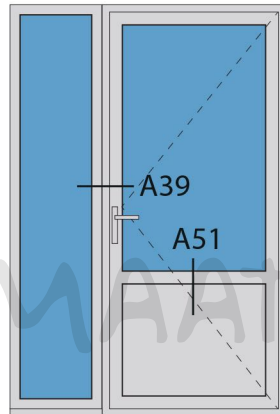

Doorsnedes enkele deur borstwering A305
binnendraaiend

KOZIJNMAATWERK.NL

Aansluitdetail nr. K12

Aansluitdetail nr. A35

Doorsnedes enkele deur borstwing A305
binnendraaiend

KOZIJNMAATWERK.NL

Aansluitdetail nr. A51