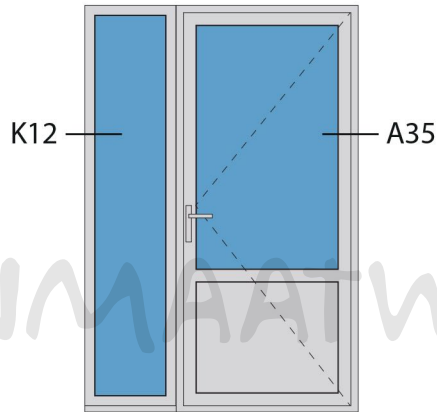

Doorsnedes enkele deur borstwering A305
binnendraaiend

KOZIJNMAATWERK.NL

Aansluitdetail nr. K12

Aansluitdetail nr. A35

Doorsnedes enkele deur borstwing A305
binnendraaiend

KOZIJNMAATWERK.NL

Aansluitdetail nr. A51