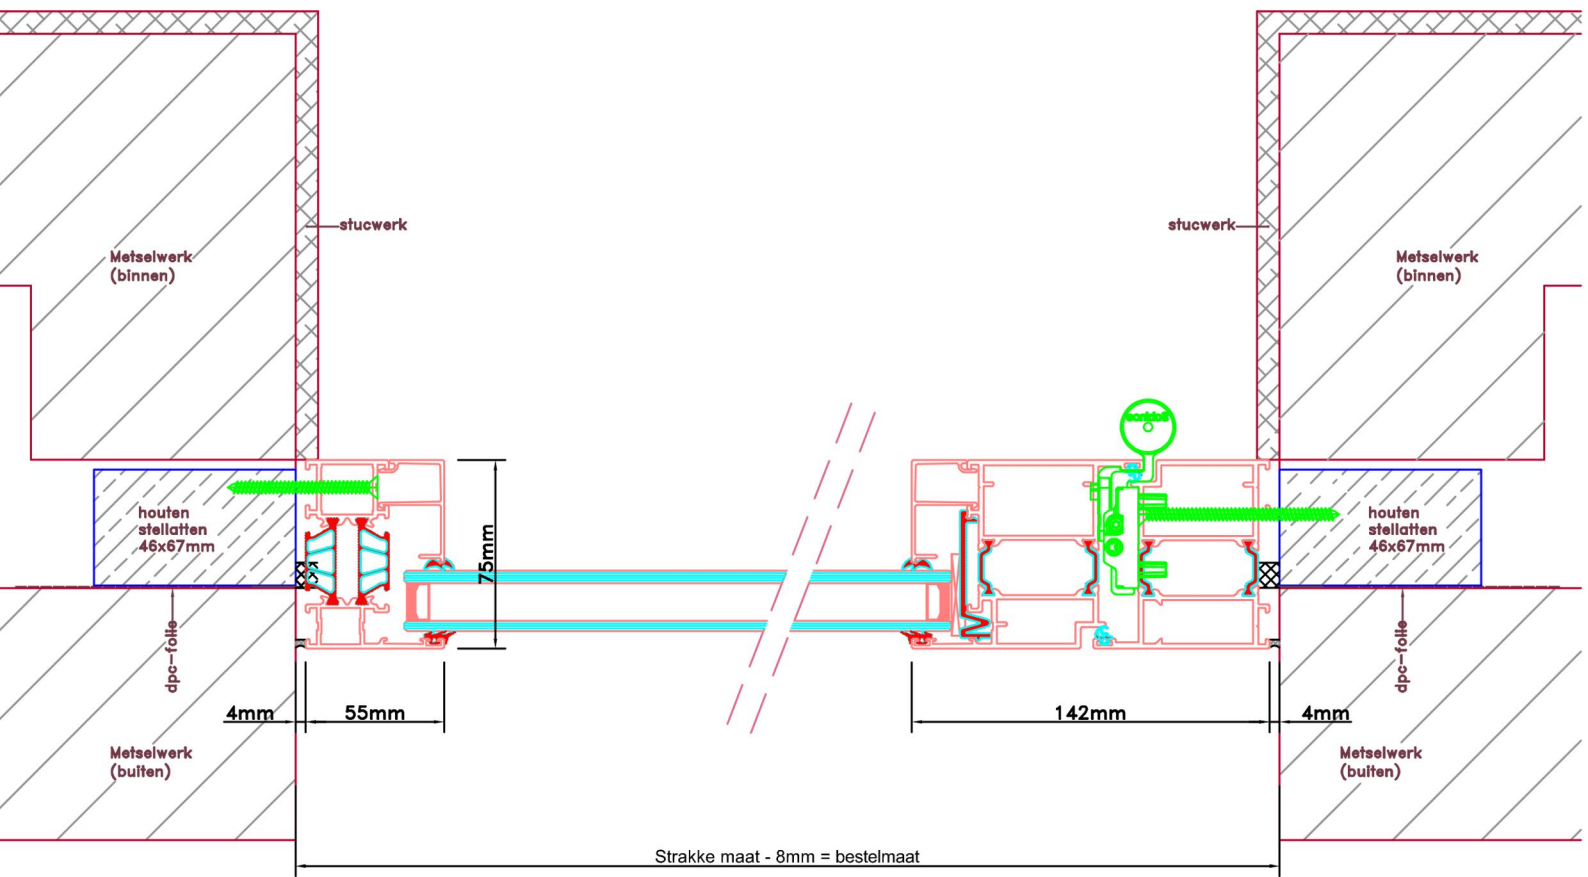

Doorsnedes enkele deur borstwering A305
binnendraaiend

KOZIJNMAATWERK.NL

Aansluitdetail nr. K12

Aansluitdetail nr. A35

Doorsnedes enkele deur borstwing A305
binnendraaiend

KOZIJNMAATWERK.NL

Aansluitdetail nr. A51