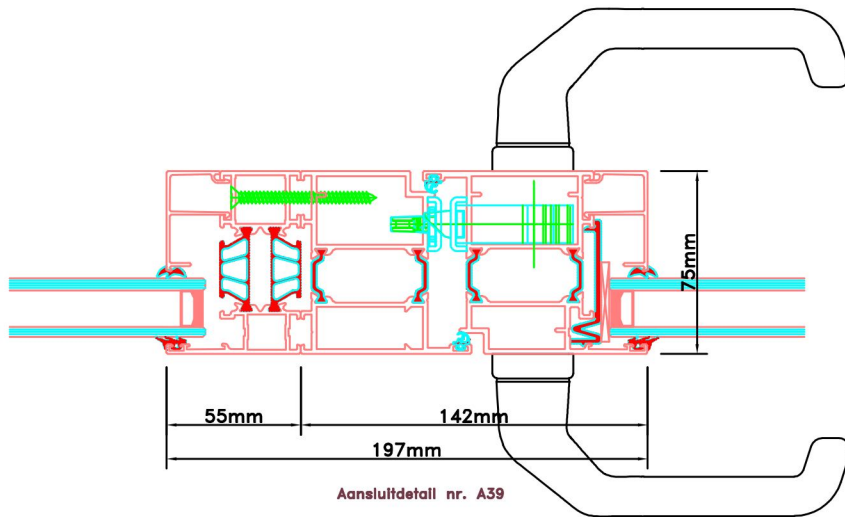

Doorsnedes enkele deur borstwering A305
binnendraaiend

KOZIJNMAATWERK.NL

Aansluitdetail nr. K12

Aansluitdetail nr. A35

Doorsnedes enkele deur borstwing A305
binnendraaiend

KOZIJNMAATWERK.NL

Aansluitdetail nr. A51