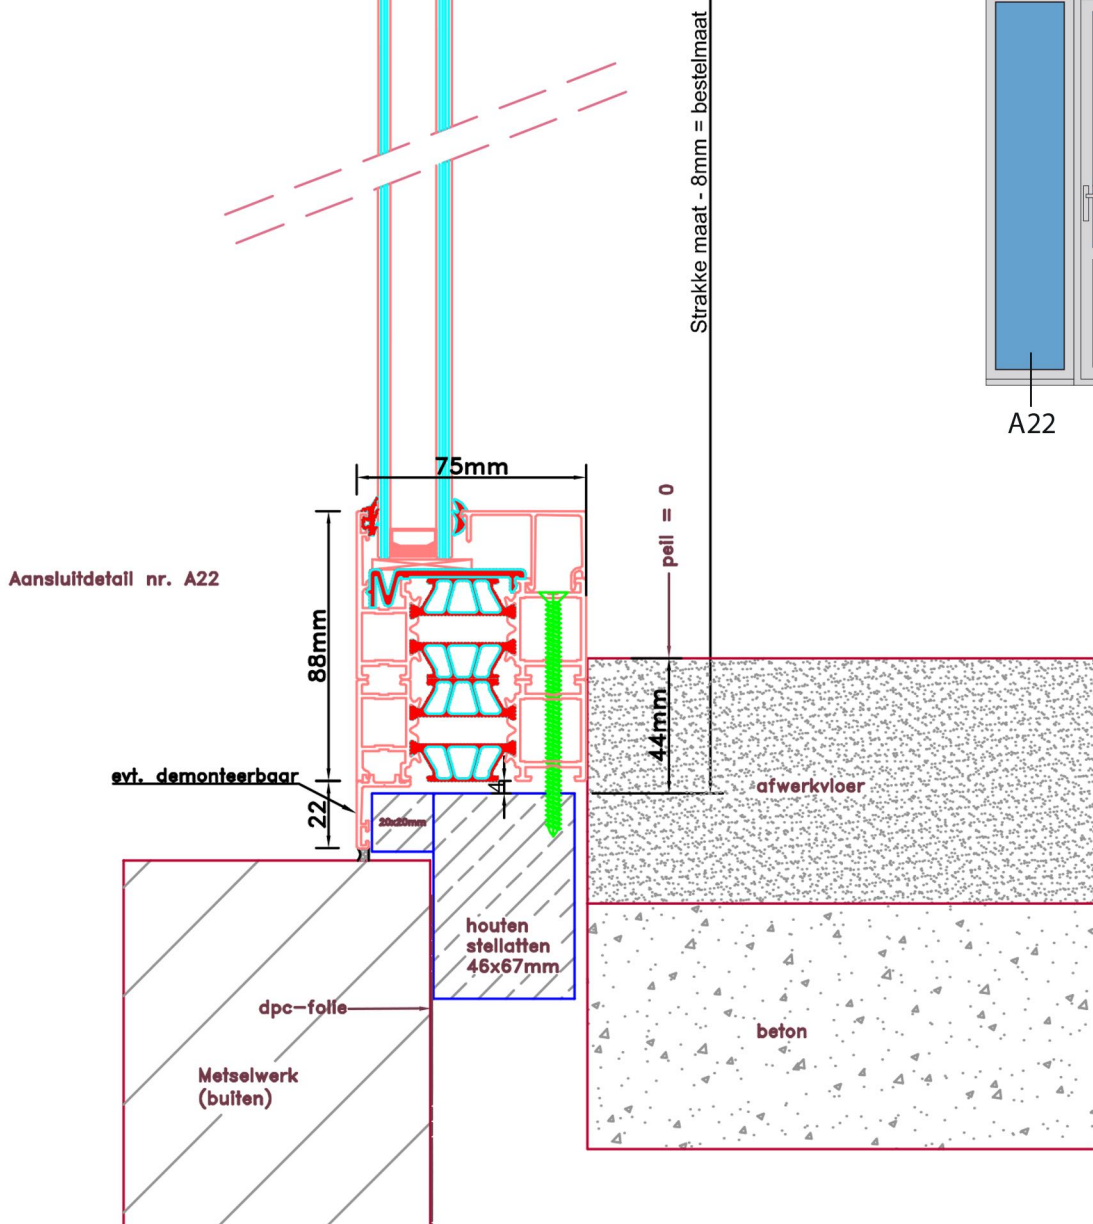

Doorsnedes enkele deur borstwing A303 buitendraaiend

Doorsnedes enkele deur borstwing A303  
buitendraaiend

KOZIJNMAATWERK.NL

Doorsnedes enkele deur borstwering A303  
buitendraaiend

KOZIJNMAATWERK.NL

Aansluitdetail nr. A20

Aansluitdetail nr. A21

Aansluitdetail nr. A51

Aansluitdetail nr. A19