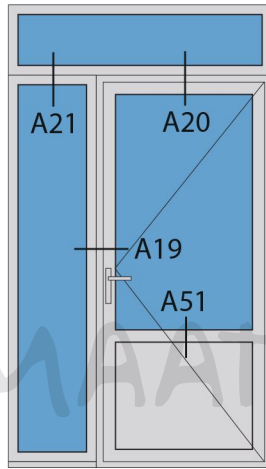

Doorsnedes enkele deur borstwing A303 buitendraaiend

Doorsnedes enkele deur borstwing A303  
buitendraaiend

KOZIJNMAATWERK.NL

Doorsnedes enkele deur borstwering A303  
buitendraaiend

KOZIJNMAATWERK.NL

Aansluitdetail nr. A20