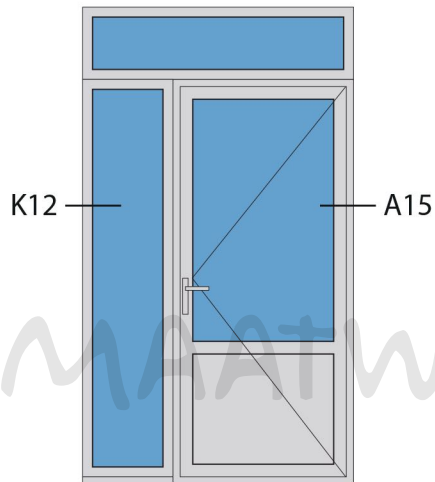

Doorsnedes enkele deur borstwing A303 buitendraaiend

Doorsnedes enkele deur borstwing A303  
buitendraaiend

KOZIJNMAATWERK.NL

Doorsnedes enkele deur borstwering A303  
buitendraaiend

KOZIJNMAATWERK.NL

Aansluitdetail nr. A20