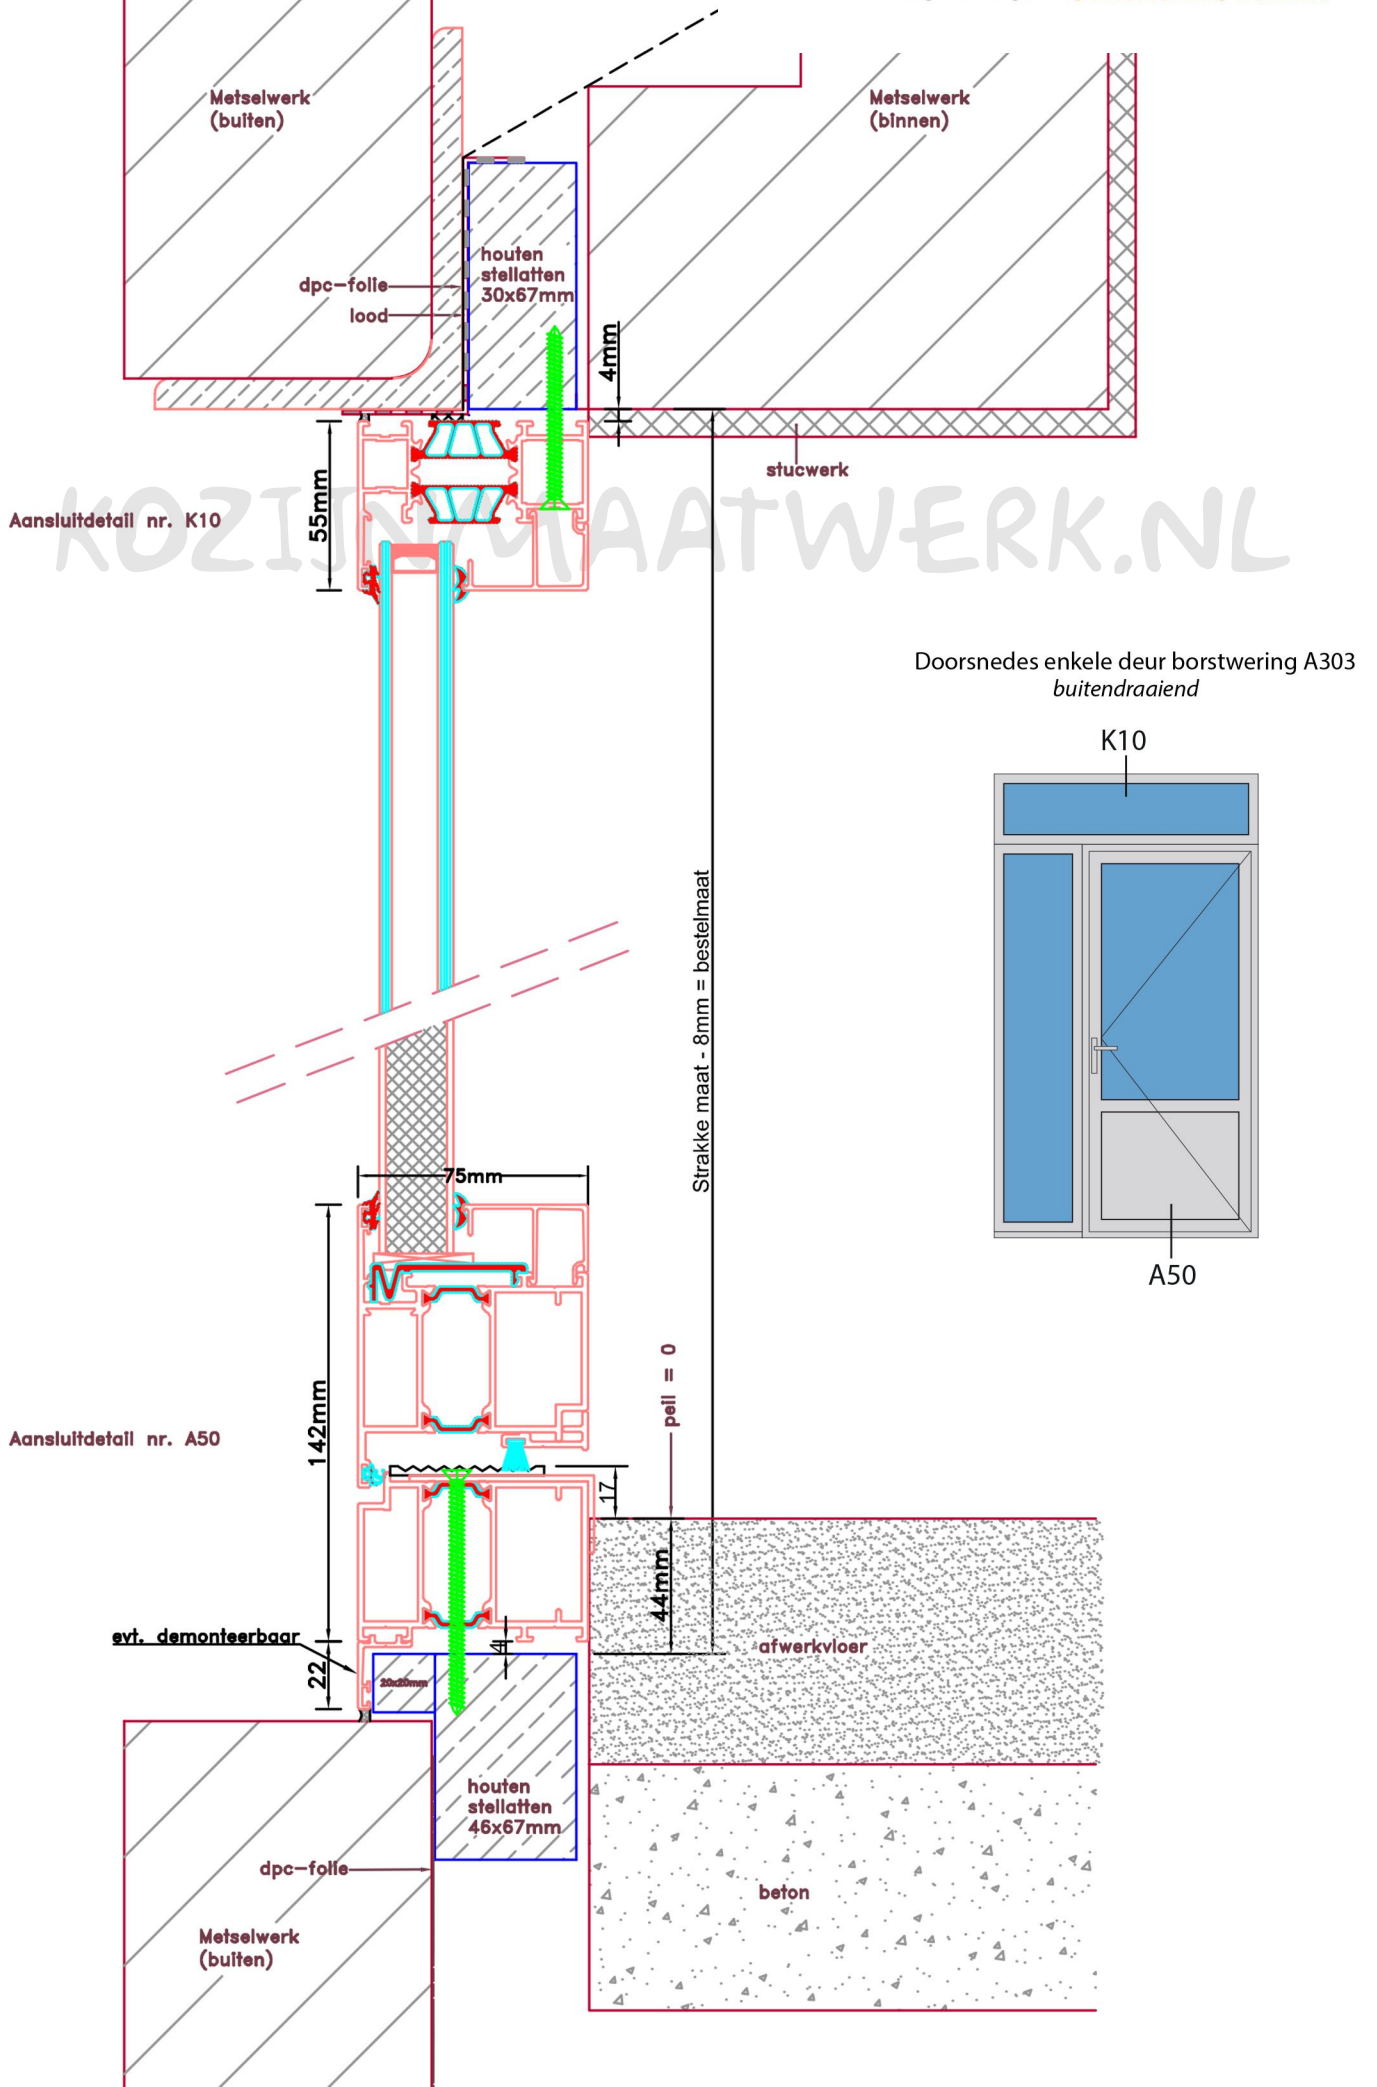

Doorsnedes enkele deur borstwing A303 buitendraaiend

Doorsnedes enkele deur borstwing A303  
buitendraaiend

KOZIJNMAATWERK.NL

Doorsnedes enkele deur borstwering A303  
buitendraaiend

KOZIJNMAATWERK.NL

Aansluitdetail nr. A20

Aansluitdetail nr. A21

Aansluitdetail nr. A51

Aansluitdetail nr. A19