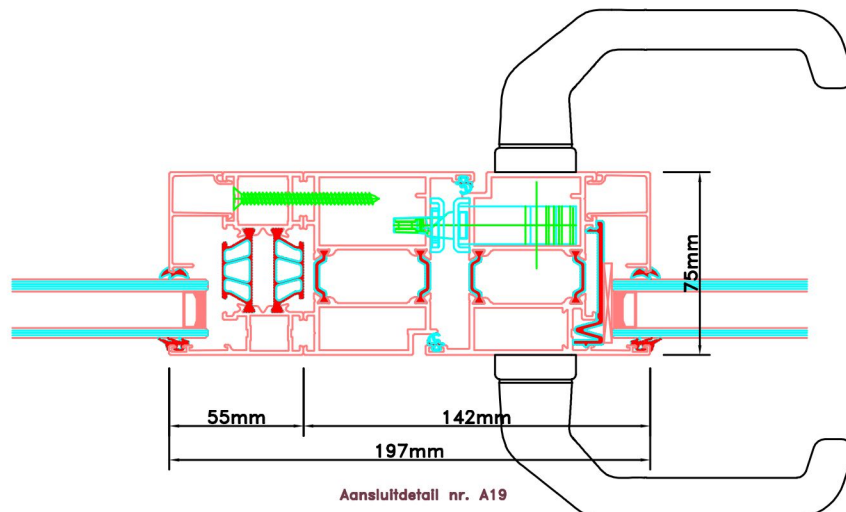

Doorsnedes enkele deur borstwing A303 buitendraaiend

Doorsnedes enkele deur borstwing A303  
buitendraaiend

KOZIJNMAATWERK.NL

Doorsnedes enkele deur borstwering A303  
buitendraaiend

KOZIJNMAATWERK.NL

Aansluitdetail nr. A20

Aansluitdetail nr. A21

Aansluitdetail nr. A51

Aansluitdetail nr. A19