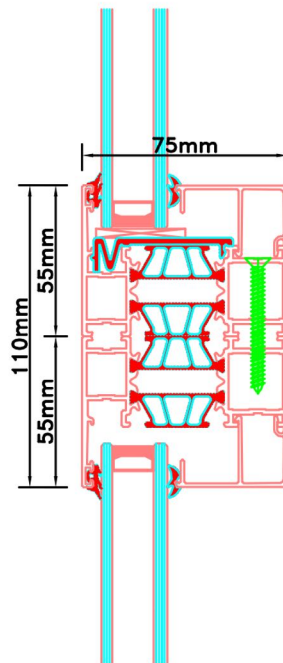

Doorsnedes enkele deur borstwing A303 buitendraaiend

Doorsnedes enkele deur borstwing A303  
buitendraaiend

KOZIJNMAATWERK.NL

Doorsnedes enkele deur borstwering A303  
buitendraaiend

KOZIJNMAATWERK.NL

Aansluitdetail nr. A20

Aansluitdetail nr. A21

Aansluitdetail nr. A51

Aansluitdetail nr. A19