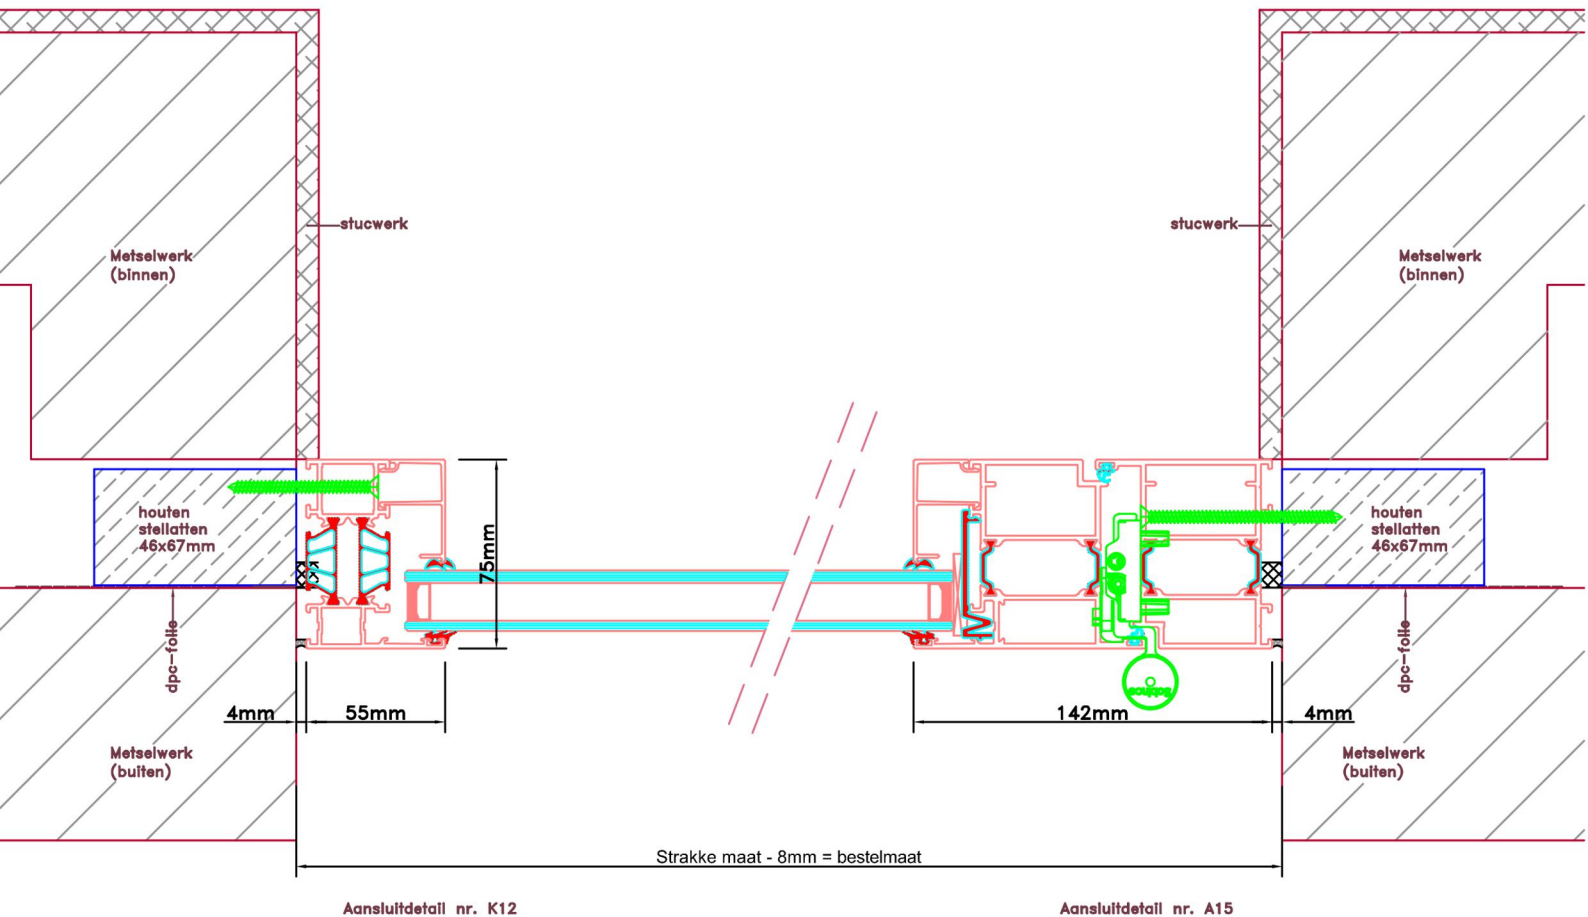

Doorsnedes enkele deur borstwing A303 buitendraaiend

Doorsnedes enkele deur borstwing A303  
buitendraaiend

KOZIJNMAATWERK.NL

Doorsnedes enkele deur borstwering A303  
buitendraaiend

KOZIJNMAATWERK.NL

Aansluitdetail nr. A20

Aansluitdetail nr. A21

Aansluitdetail nr. A51

Aansluitdetail nr. A19