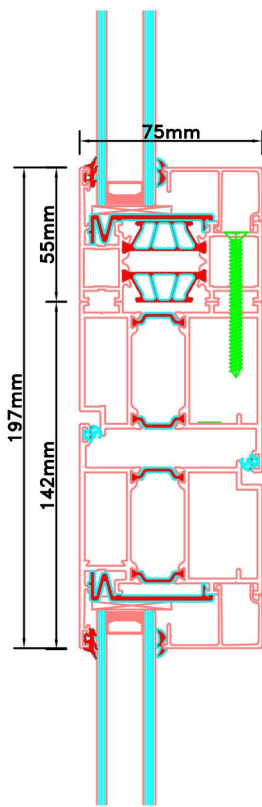

Doorsnedes enkele deur borstwing A303 buitendraaiend

Doorsnedes enkele deur borstwing A303  
buitendraaiend

KOZIJNMAATWERK.NL

Doorsnedes enkele deur borstwering A303  
buitendraaiend

KOZIJNMAATWERK.NL

Aansluitdetail nr. A20

Aansluitdetail nr. A21

Aansluitdetail nr. A51

Aansluitdetail nr. A19