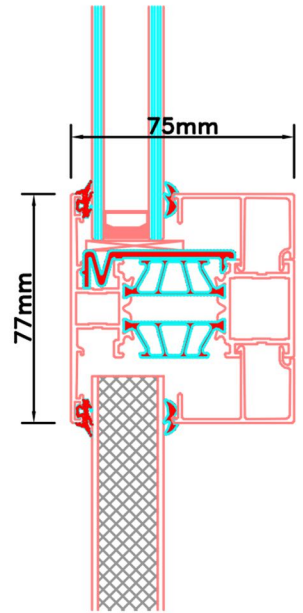

Doorsnedes enkele deur borstwing A303 buitendraaiend

Doorsnedes enkele deur borstwing A303  
buitendraaiend

KOZIJNMAATWERK.NL

Doorsnedes enkele deur borstwering A303  
buitendraaiend

KOZIJNMAATWERK.NL

Aansluitdetail nr. A20

Aansluitdetail nr. A21

Aansluitdetail nr. A51

Aansluitdetail nr. A19