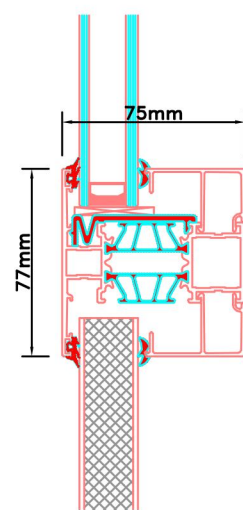

Aansluitdetail nr. K12

Aansluitdetail nr. A35

Doorsnedes enkele deur borstwering A303  
binnendraaiend

KOZIJNMAATWERK.NL

Aansluitdetail nr. A40

Aansluitdetail nr. A21

Aansluitdetail nr. A51

Aansluitdetail nr. A39