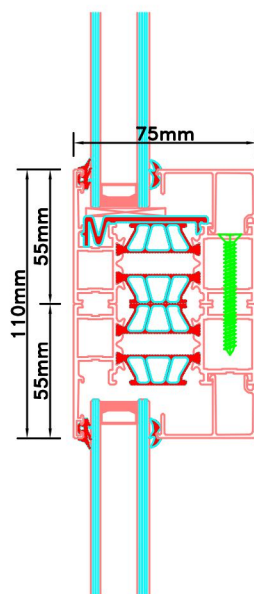

Doorsnedes enkele deur borstwering A303  
binnendraaiend

Doorsnedes enkele deur borstwering A303  
binnendraaiend

KOZIJNMAATWERK.NL

Doorsnedes enkele deur borstwering A303  
binnendraaiend

KOZIJNMAATWERK.NL

Aansluitdetail nr. K12

Aansluitdetail nr. A35

Doorsnedes enkele deur borstwering A303  
binnendraaiend

KOZIJNMAATWERK.NL

Aansluitdetail nr. A40

Aansluitdetail nr. A21

Aansluitdetail nr. A51

Aansluitdetail nr. A39