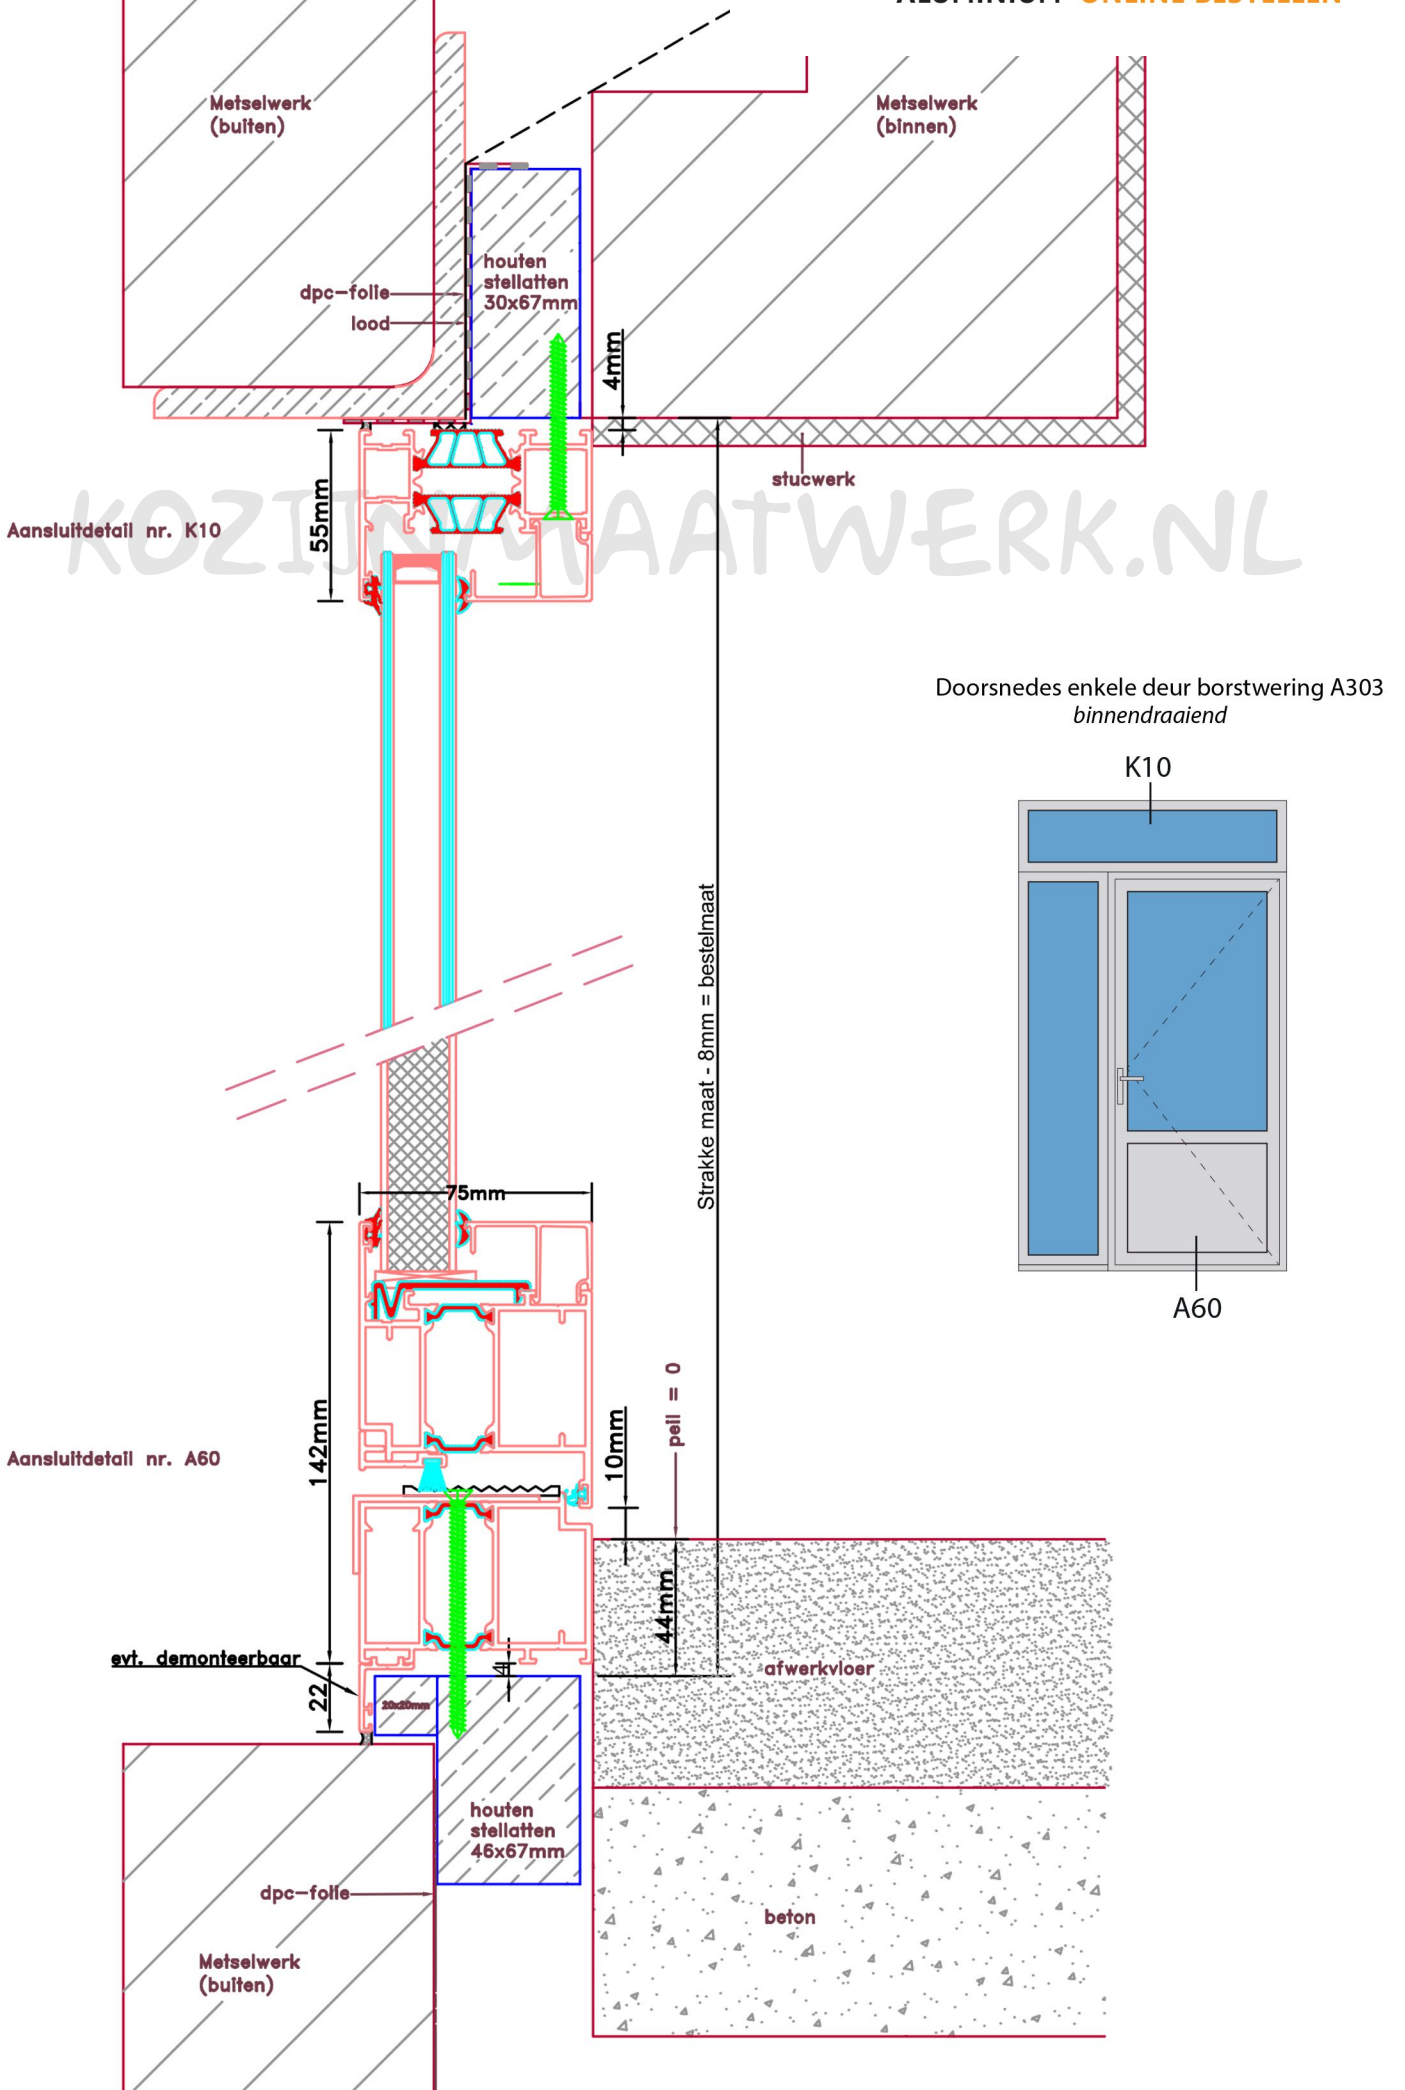

Doorsnedes enkele deur borstwering A303  
binnendraaiend

Doorsnedes enkele deur borstwering A303  
binnendraaiend

KOZIJNMAATWERK.NL

Doorsnedes enkele deur borstwering A303  
binnendraaiend

KOZIJNMAATWERK.NL

Aansluitdetail nr. K12

Aansluitdetail nr. A35

Doorsnedes enkele deur borstwering A303  
binnendraaiend

KOZIJNMAATWERK.NL

Aansluitdetail nr. A40

Aansluitdetail nr. A21

Aansluitdetail nr. A51

Aansluitdetail nr. A39