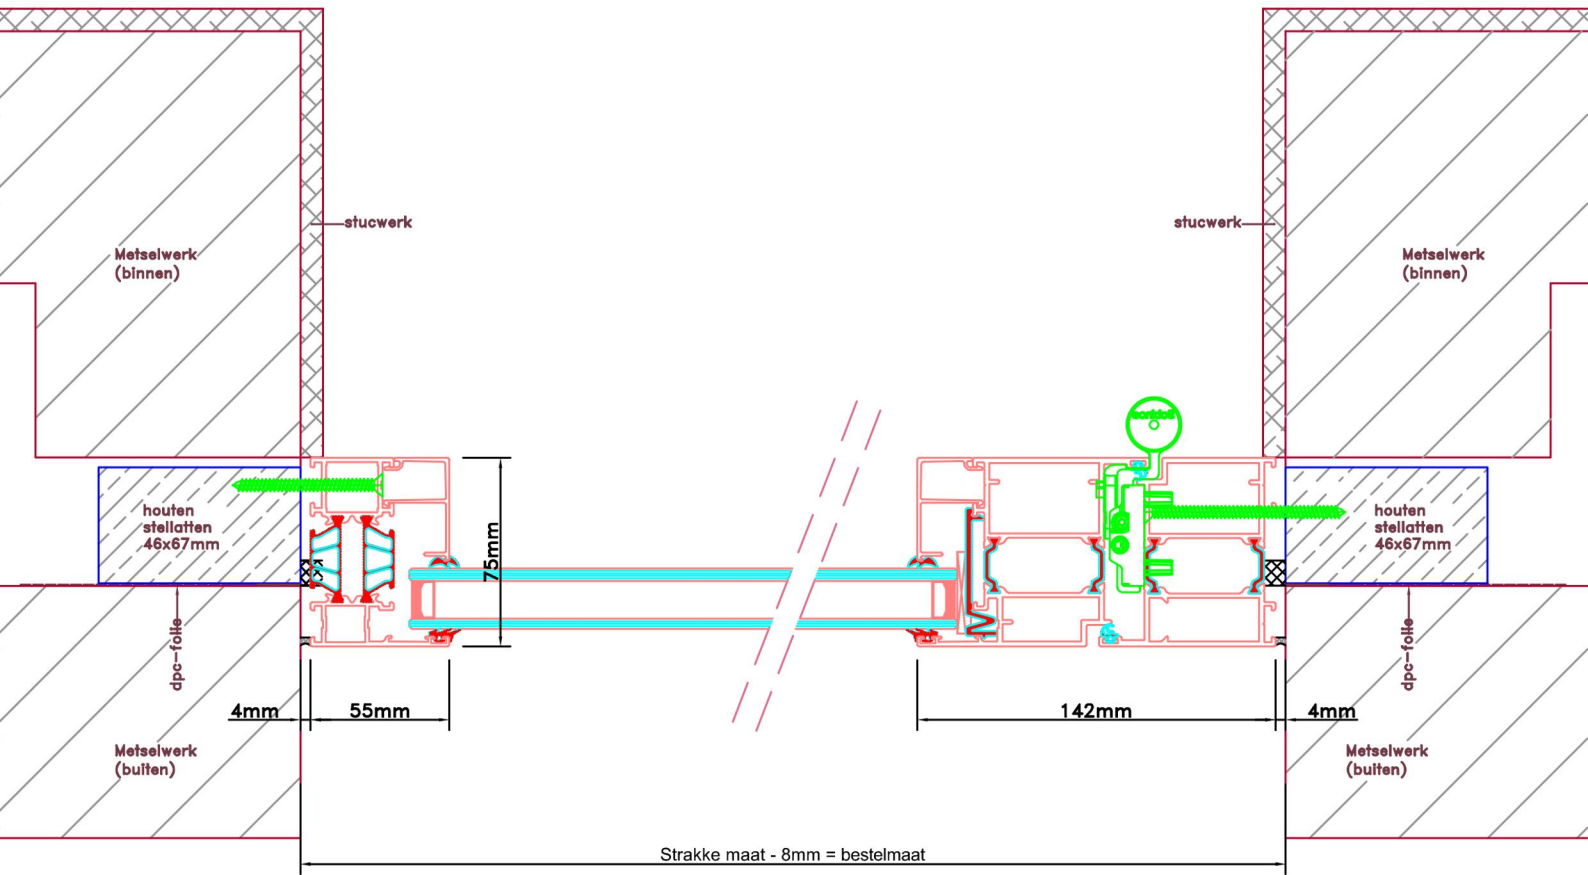

Doorsnedes enkele deur borstwering A303  
binnendraaiend

Doorsnedes enkele deur borstwering A303  
binnendraaiend

KOZIJNMAATWERK.NL

Doorsnedes enkele deur borstwering A303  
binnendraaiend

KOZIJNMAATWERK.NL

Aansluitdetail nr. K12

Aansluitdetail nr. A35

Doorsnedes enkele deur borstwering A303  
binnendraaiend

KOZIJNMAATWERK.NL

Aansluitdetail nr. A40

Aansluitdetail nr. A21

Aansluitdetail nr. A51

Aansluitdetail nr. A39