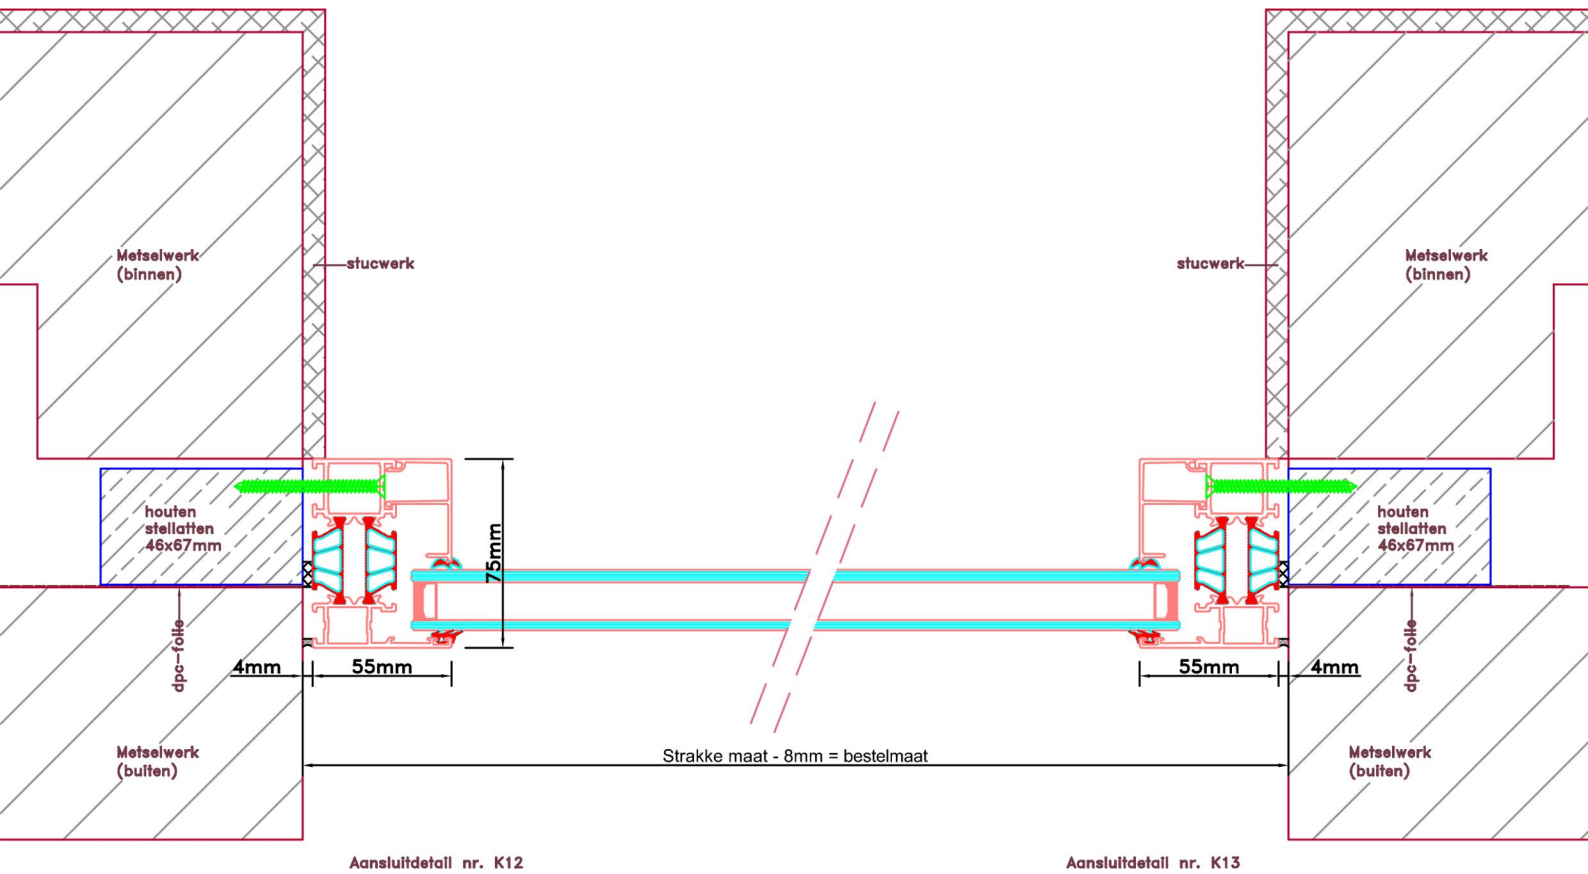

Doorsnedes enkele deur borstwering A303  
binnendraaiend

Doorsnedes enkele deur borstwering A303  
binnendraaiend

KOZIJNMAATWERK.NL

Doorsnedes enkele deur borstwering A303  
binnendraaiend

KOZIJNMAATWERK.NL

Aansluitdetail nr. K12

Aansluitdetail nr. A35

Doorsnedes enkele deur borstwering A303  
binnendraaiend

KOZIJNMAATWERK.NL

Aansluitdetail nr. A40

Aansluitdetail nr. A21

Aansluitdetail nr. A51

Aansluitdetail nr. A39