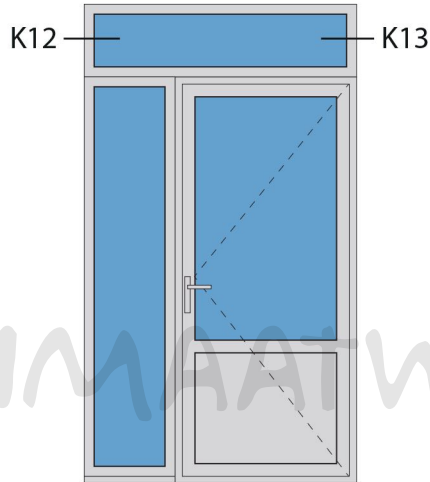

Doorsnedes enkele deur borstwering A303  
binnendraaiend

Doorsnedes enkele deur borstwering A303  
binnendraaiend

KOZIJNMAATWERK.NL

Doorsnedes enkele deur borstwering A303  
binnendraaiend

KOZIJNMAATWERK.NL

Aansluitdetail nr. K12

Aansluitdetail nr. A35

Doorsnedes enkele deur borstwering A303  
binnendraaiend

KOZIJNMAATWERK.NL

Aansluitdetail nr. A40

Aansluitdetail nr. A21

Aansluitdetail nr. A51

Aansluitdetail nr. A39