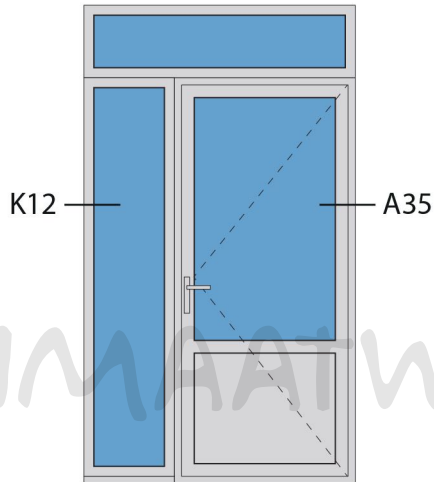

Doorsnedes enkele deur borstwering A303  
binnendraaiend

Doorsnedes enkele deur borstwering A303  
binnendraaiend

KOZIJNMAATWERK.NL

Doorsnedes enkele deur borstwering A303  
binnendraaiend

KOZIJNMAATWERK.NL

Aansluitdetail nr. K12

Aansluitdetail nr. A35

Doorsnedes enkele deur borstwering A303  
binnendraaiend

KOZIJNMAATWERK.NL

Aansluitdetail nr. A40

Aansluitdetail nr. A21

Aansluitdetail nr. A51

Aansluitdetail nr. A39