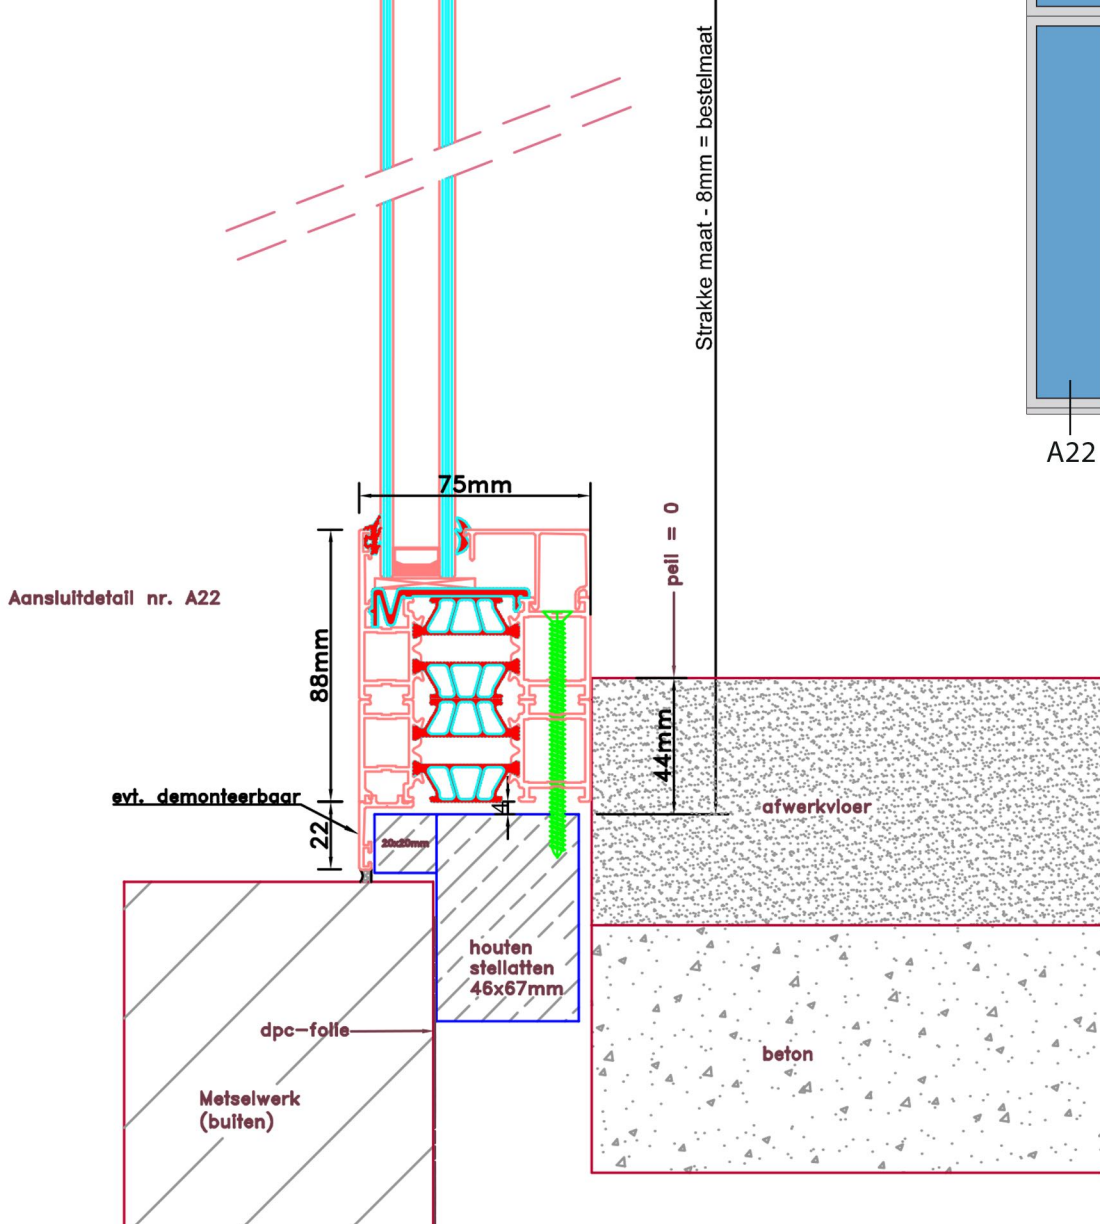

Doorsnedes enkele deur borstwering A303  
binnendraaiend

Doorsnedes enkele deur borstwering A303  
binnendraaiend

KOZIJNMAATWERK.NL

Doorsnedes enkele deur borstwering A303  
binnendraaiend

KOZIJNMAATWERK.NL

Aansluitdetail nr. K12

Aansluitdetail nr. A35

Doorsnedes enkele deur borstwering A303  
binnendraaiend

KOZIJNMAATWERK.NL

Aansluitdetail nr. A40

Aansluitdetail nr. A21

Aansluitdetail nr. A51

Aansluitdetail nr. A39