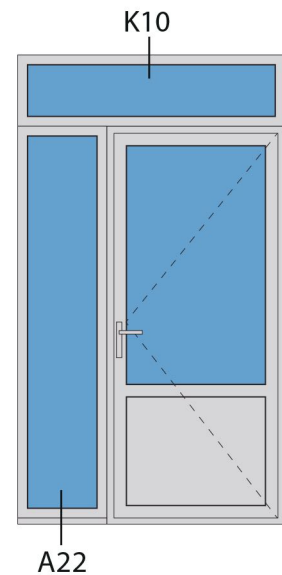

Doorsnedes enkele deur borstwering A303  
binnendraaiend

Doorsnedes enkele deur borstwering A303  
binnendraaiend

KOZIJNMAATWERK.NL

Doorsnedes enkele deur borstwering A303  
binnendraaiend

KOZIJNMAATWERK.NL

Aansluitdetail nr. K12

Aansluitdetail nr. A35

Doorsnedes enkele deur borstwering A303  
binnendraaiend

KOZIJNMAATWERK.NL

Aansluitdetail nr. A40

Aansluitdetail nr. A21

Aansluitdetail nr. A51

Aansluitdetail nr. A39