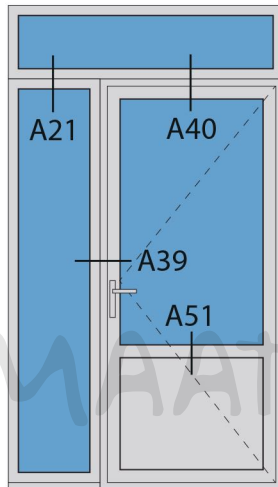

Doorsnedes enkele deur borstwering A303  
binnendraaiend

Doorsnedes enkele deur borstwering A303  
binnendraaiend

KOZIJNMAATWERK.NL

Doorsnedes enkele deur borstwering A303  
binnendraaiend

KOZIJNMAATWERK.NL

Aansluitdetail nr. K12

Aansluitdetail nr. A35

Doorsnedes enkele deur borstwering A303  
binnendraaiend

KOZIJNMAATWERK.NL

Aansluitdetail nr. A40

Aansluitdetail nr. A21

Aansluitdetail nr. A51

Aansluitdetail nr. A39