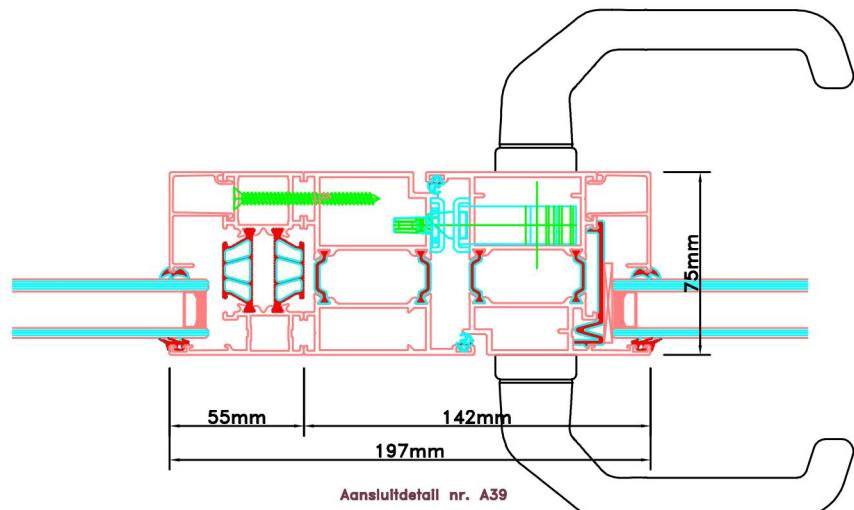

Aansluitdetail nr. K12

Aansluitdetail nr. A35

Doorsnedes enkele deur borstwering A303  
binnendraaiend

KOZIJNMAATWERK.NL

Aansluitdetail nr. A40

Aansluitdetail nr. A21

Aansluitdetail nr. A51

Aansluitdetail nr. A39