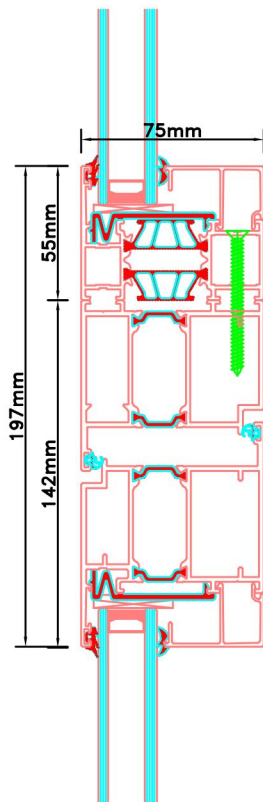

Doorsnedes enkele deur borstwering A303  
binnendraaiend

Doorsnedes enkele deur borstwering A303  
binnendraaiend

KOZIJNMAATWERK.NL

Doorsnedes enkele deur borstwering A303  
binnendraaiend

KOZIJNMAATWERK.NL

Aansluitdetail nr. K12

Aansluitdetail nr. A35

Doorsnedes enkele deur borstwering A303  
binnendraaiend

KOZIJNMAATWERK.NL

Aansluitdetail nr. A40

Aansluitdetail nr. A21

Aansluitdetail nr. A51

Aansluitdetail nr. A39