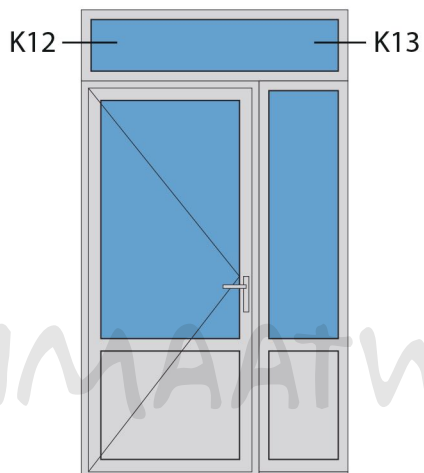

Doorsnedes enkele deur borstwing A300  
buitendraaiend

KOZIJNMAATWERK.NL

Aansluitdetail nr. K12

Aansluitdetail nr. K13

Doorsnedes enkele deur borstwering A300  
buitendraaiend

KOZIJNMAATWERK.NL

Aansluitdetail nr. A12

Aansluitdetail nr. K13

Doorsnedes enkele deur borstwing A300  
buitendraaiend

KOZIJNMAATWERK.NL