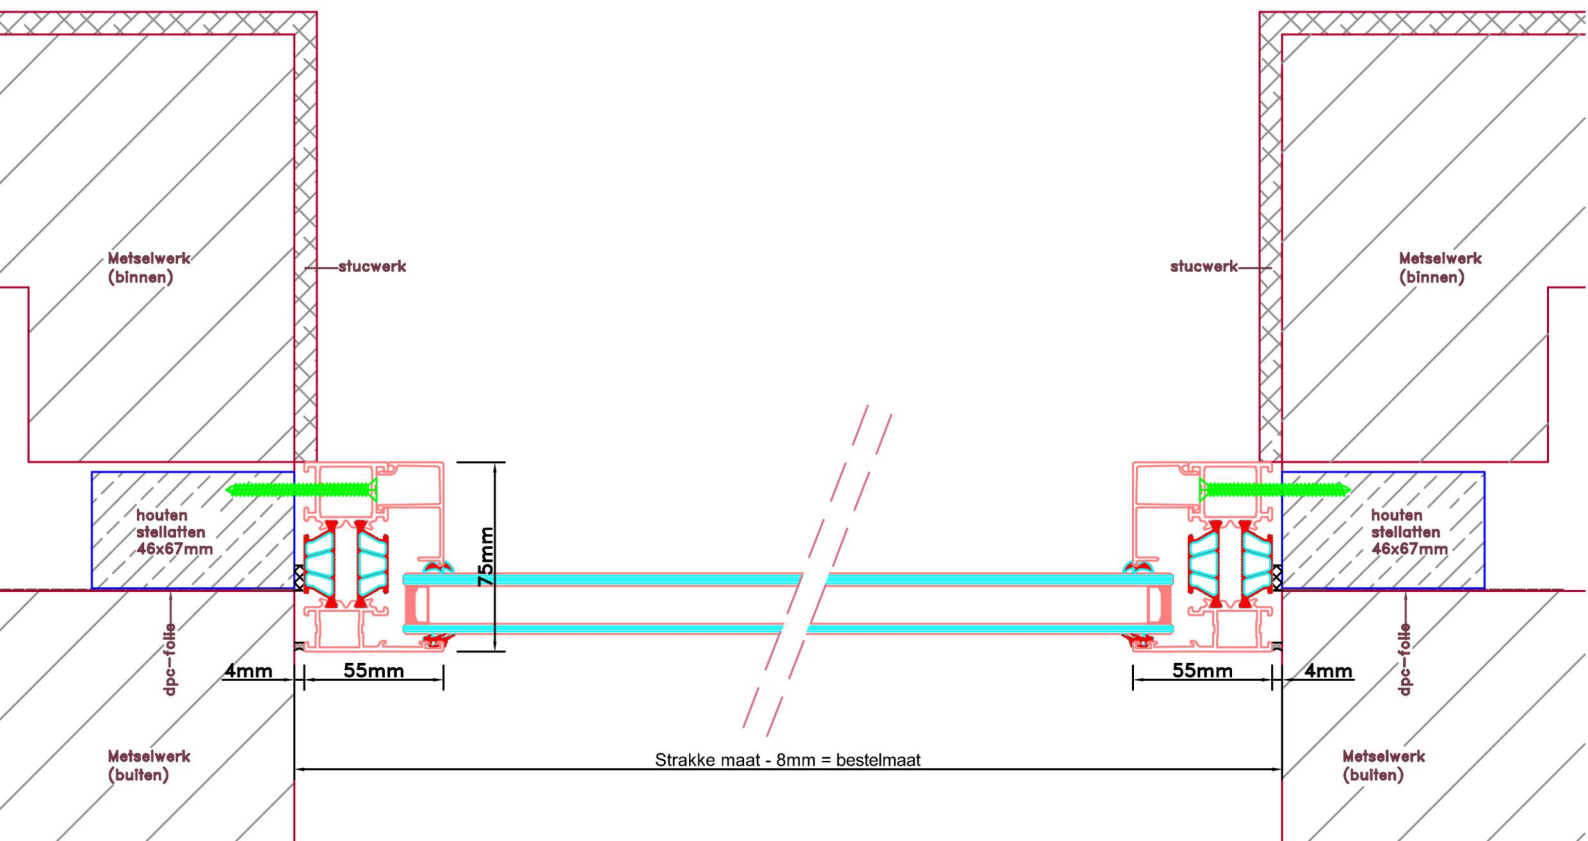

Doorsnedes enkele deur borstwing A300  
buitendraaiend

KOZIJNMAATWERK.NL

Aansluitdetail nr. K12

Aansluitdetail nr. K13

Doorsnedes enkele deur borstwering A300  
buitendraaiend

KOZIJNMAATWERK.NL

Aansluitdetail nr. A12

Aansluitdetail nr. K13

Doorsnedes enkele deur borstwing A300  
buitendraaiend

KOZIJNMAATWERK.NL