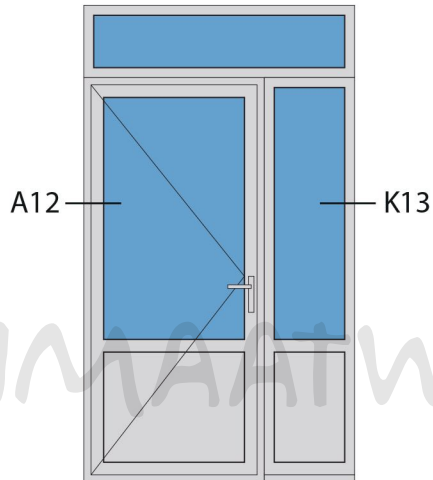

Doorsnedes enkele deur borstwing A300  
buitendraaiend

KOZIJNMAATWERK.NL

Aansluitdetail nr. K12

Aansluitdetail nr. K13

Doorsnedes enkele deur borstwering A300  
buitendraaiend

KOZIJNMAATWERK.NL

Aansluitdetail nr. A12

Aansluitdetail nr. K13

Doorsnedes enkele deur borstwing A300  
buitendraaiend

KOZIJNMAATWERK.NL