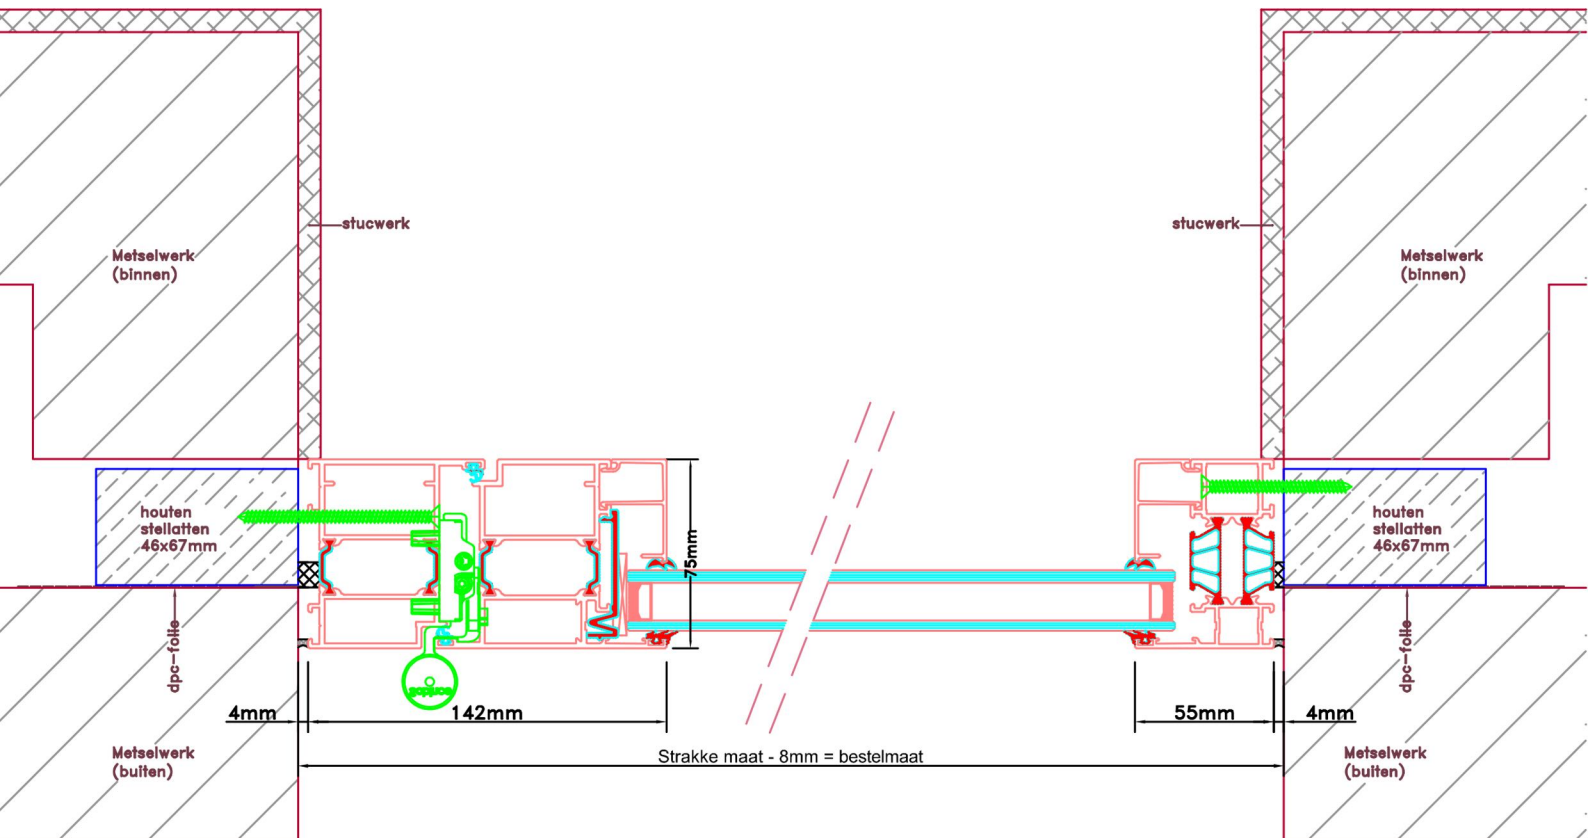

Doorsnedes enkele deur borstwing A300  
buitendraaiend

KOZIJNMAATWERK.NL

Aansluitdetail nr. K12

Aansluitdetail nr. K13

Doorsnedes enkele deur borstwering A300  
buitendraaiend

KOZIJNMAATWERK.NL

Aansluitdetail nr. A12

Aansluitdetail nr. K13

Doorsnedes enkele deur borstwing A300  
buitendraaiend

KOZIJNMAATWERK.NL