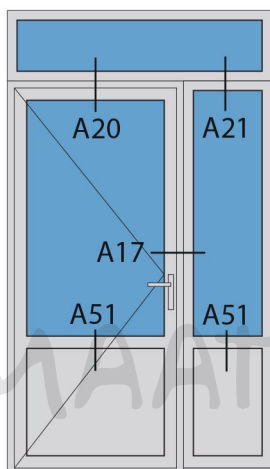

Doorsnedes enkele deur borstwing A300  
buitendraaiend

KOZIJNMAATWERK.NL

Aansluitdetail nr. K12

Aansluitdetail nr. K13

Doorsnedes enkele deur borstwering A300  
buitendraaiend

KOZIJNMAATWERK.NL

Aansluitdetail nr. A12

Aansluitdetail nr. K13

Doorsnedes enkele deur borstwing A300  
buitendraaiend

KOZIJNMAATWERK.NL