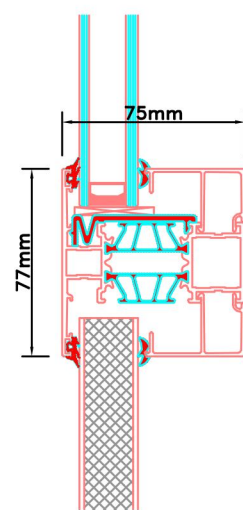

Doorsnedes enkele deur borstwering A300
binnendraaiend

KOZIJNMAATWERK.NL

Doorsnedes enkele deur borstwering A300
binnendraaiend

KOZIJNMAATWERK.NL

Aansluitdetail nr. A40

Aansluitdetail nr. A21

Aansluitdetail nr. A51

Aansluitdetail nr. A37