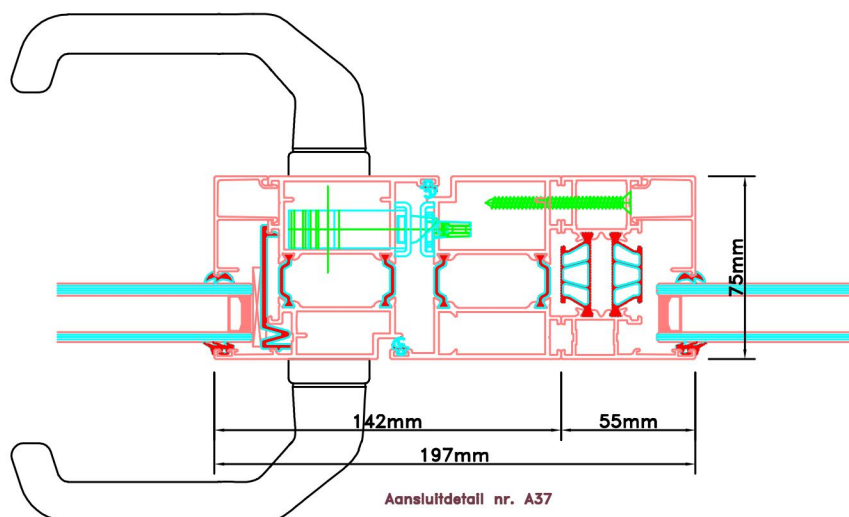

Doorsnedes enkele deur borstwering A300
binnendraaiend

KOZIJNMAATWERK.NL

Doorsnedes enkele deur borstwering A300
binnendraaiend

KOZIJNMAATWERK.NL

Aansluitdetail nr. A40

Aansluitdetail nr. A21

Aansluitdetail nr. A51

Aansluitdetail nr. A37