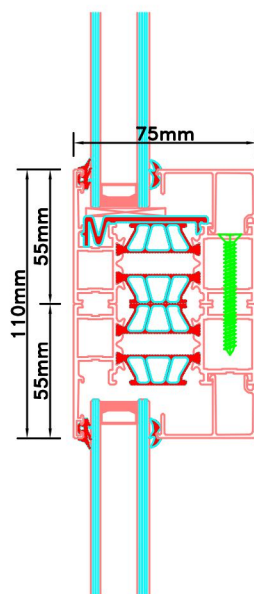

Doorsnedes enkele deur borstwering A300
binnendraaiend

KOZIJNMAATWERK.NL

Doorsnedes enkele deur borstwering A300
binnendraaiend

KOZIJNMAATWERK.NL

Aansluitdetail nr. A40

Aansluitdetail nr. A21

Aansluitdetail nr. A51

Aansluitdetail nr. A37