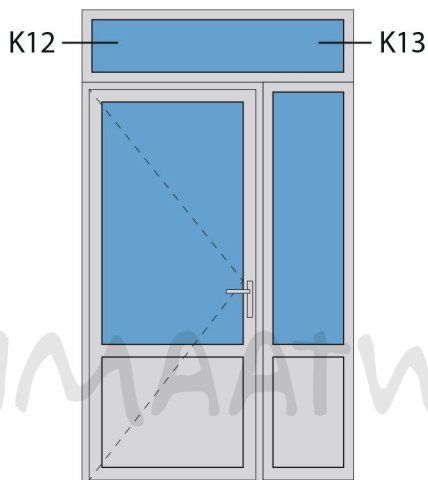

Doorsnedes enkele deur borstwering A300
binnendraaiend

KOZIJNMAATWERK.NL

Doorsnedes enkele deur borstwering A300
binnendraaiend

KOZIJNMAATWERK.NL

Aansluitdetail nr. A40

Aansluitdetail nr. A21

Aansluitdetail nr. A51