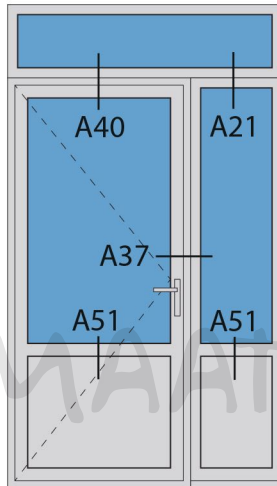

Doorsnedes enkele deur borstwering A300
binnendraaiend

KOZIJNMAATWERK.NL

Doorsnedes enkele deur borstwering A300
binnendraaiend

KOZIJNMAATWERK.NL

Aansluitdetail nr. A40

Aansluitdetail nr. A21

Aansluitdetail nr. A51

Aansluitdetail nr. A37