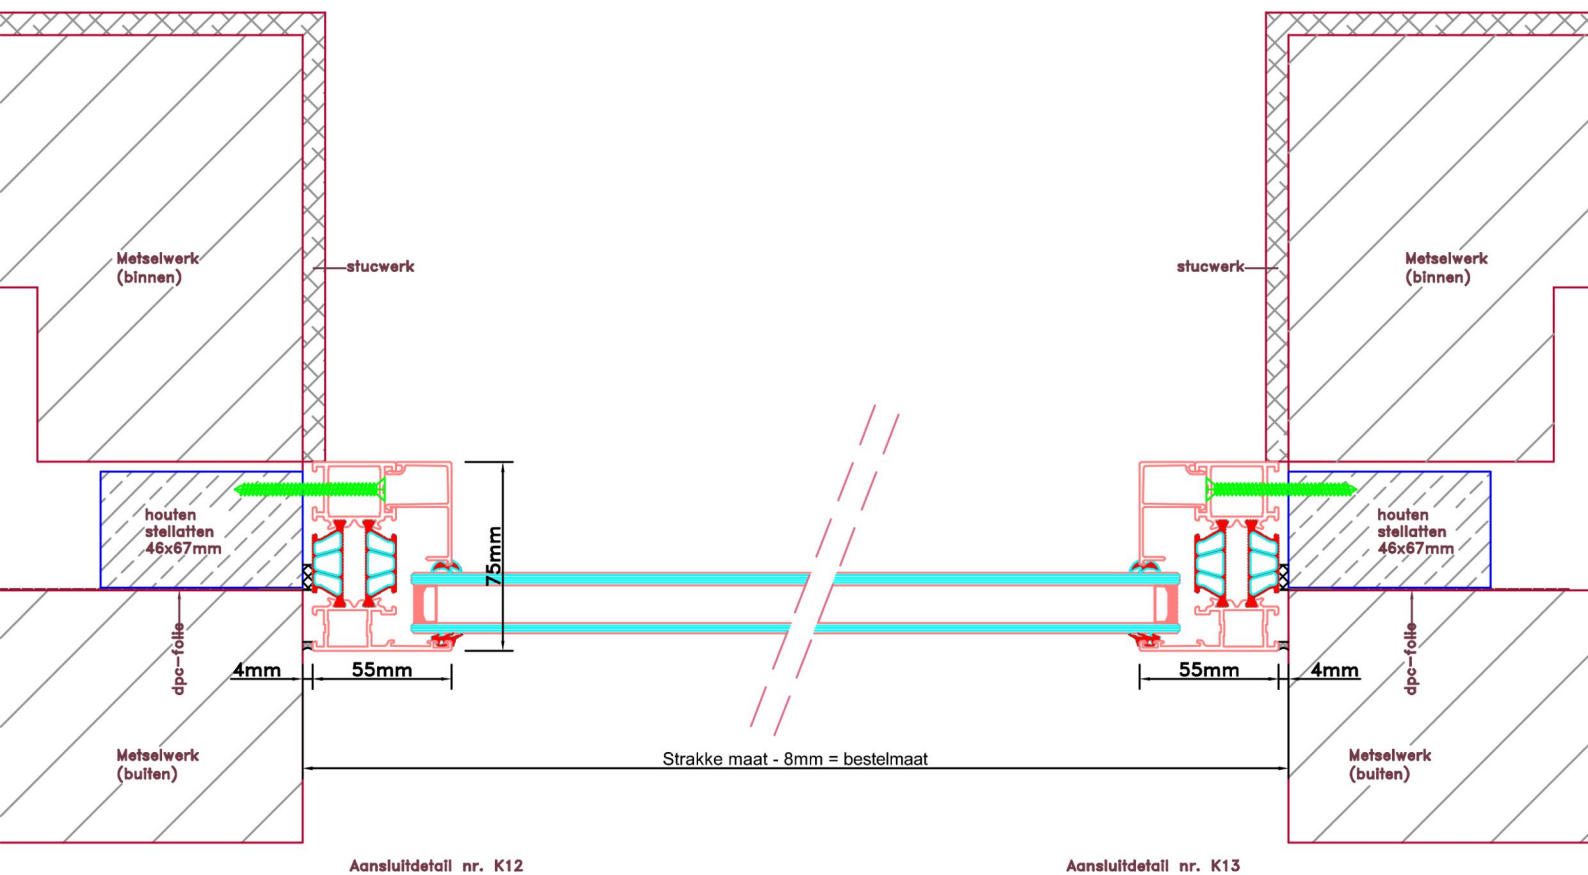

Doorsnedes enkele deur borstwering A300
binnendraaiend

KOZIJNMAATWERK.NL

Doorsnedes enkele deur borstwering A300
binnendraaiend

KOZIJNMAATWERK.NL

Aansluitdetail nr. A40

Aansluitdetail nr. A21

Aansluitdetail nr. A51

Aansluitdetail nr. A37