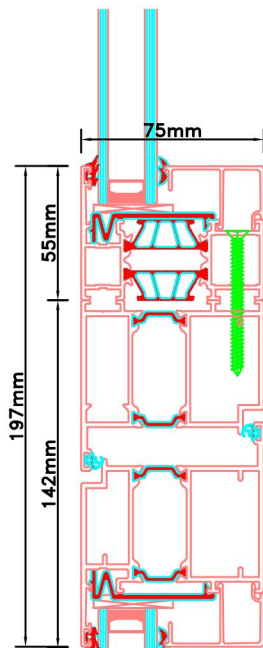

Doorsnedes enkele deur borstwering A300
binnendraaiend

KOZIJNMAATWERK.NL

Doorsnedes enkele deur borstwering A300
binnendraaiend

KOZIJNMAATWERK.NL

Aansluitdetail nr. A40

Aansluitdetail nr. A21

Aansluitdetail nr. A51

Aansluitdetail nr. A37