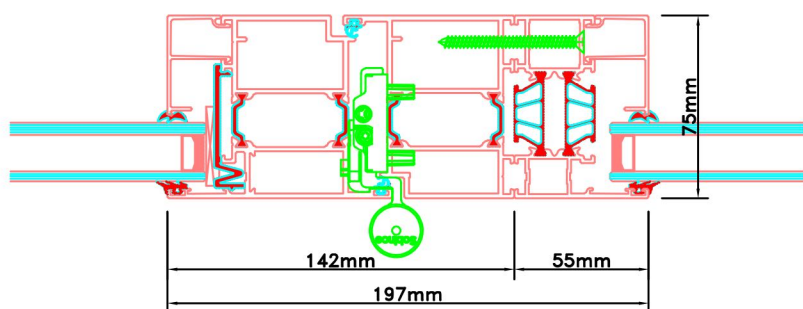

Aansluitdetail nr. A16