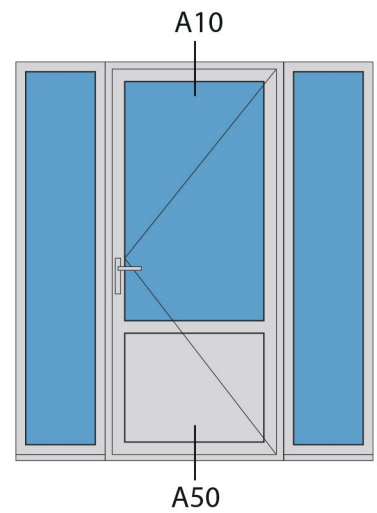

Doorsnedes enkele deur borstwing A179 buitendraaiend

Doorsnedes enkele deur borstwing A179
buitendraaiend

KOZIJNMAATWERK.NL

Aansluitdetail nr. K12

Aansluitdetail nr. K13

Doorsnedes enkele deur borstwing A179
buitendraaiend