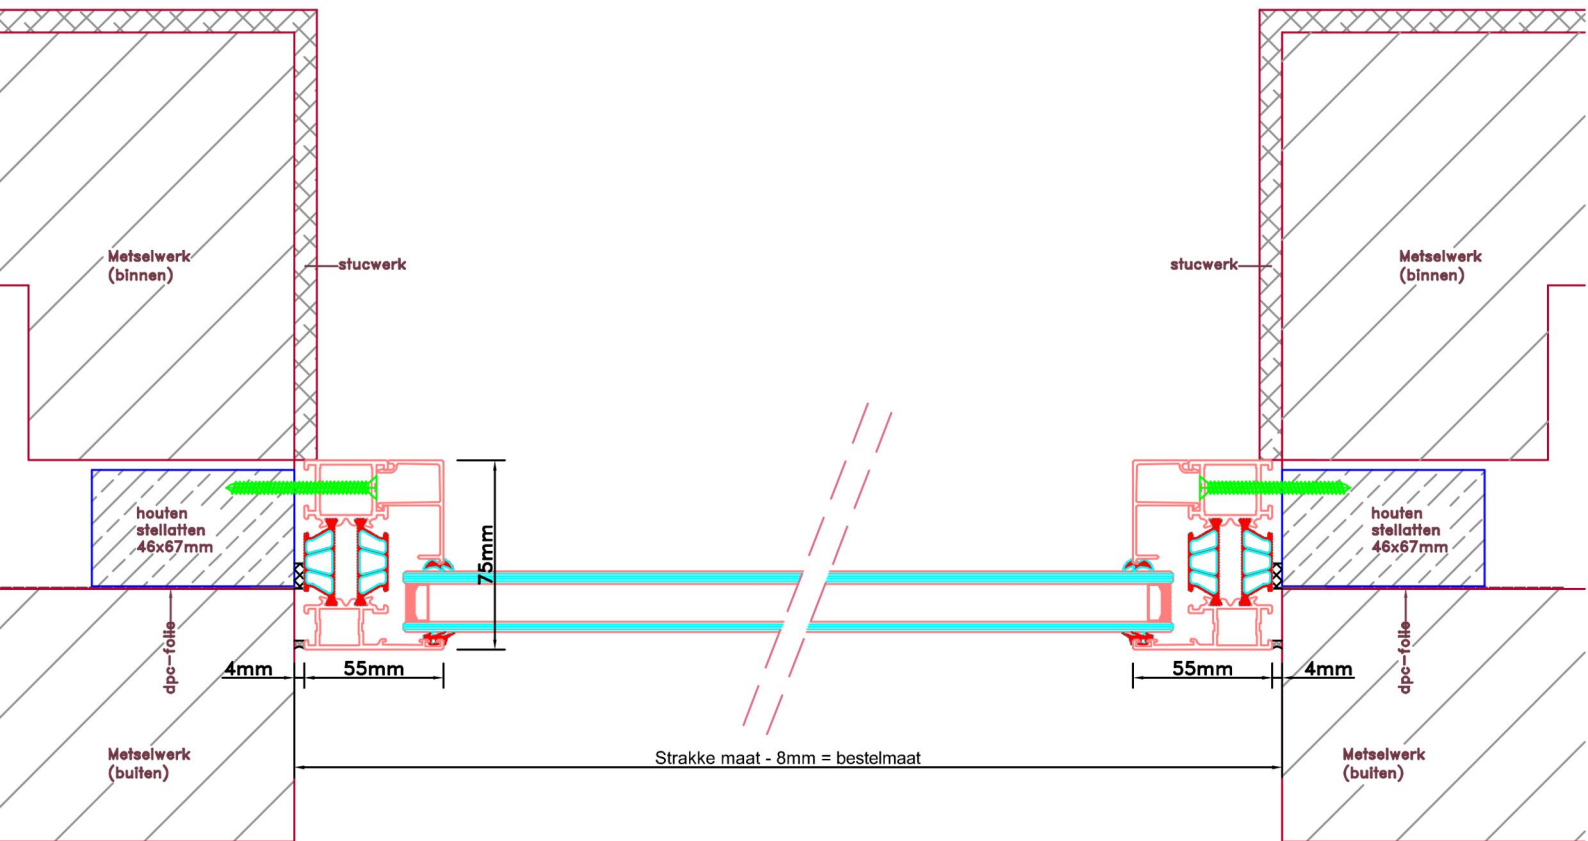

Doorsnedes enkele deur borstwing A179 buitendraaiend

Doorsnedes enkele deur borstwing A179
buitendraaiend

KOZIJNMAATWERK.NL

Aansluitdetail nr. K12

Aansluitdetail nr. K13

Doorsnedes enkele deur borstwing A179
buitendraaiend

KOZIJNMAATWERK.NL

Aansluitdetail nr. A19

Aansluitdetail nr. A16

Aansluitdetail nr. A51