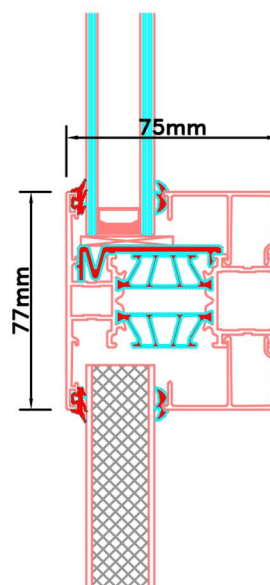

Aansluitdetail nr. A51