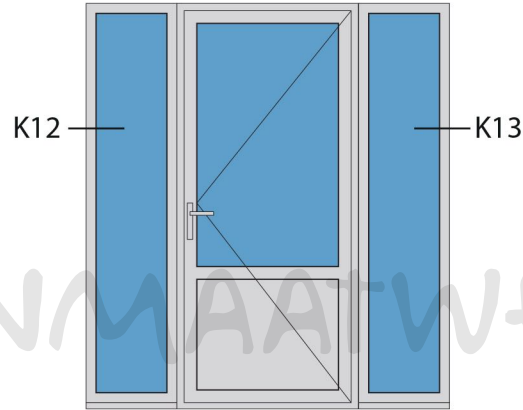

Doorsnedes enkele deur borstwing A179 buitendraaiend

Doorsnedes enkele deur borstwing A179
buitendraaiend

KOZIJNMAATWERK.NL

Aansluitdetail nr. K12

Aansluitdetail nr. K13

Doorsnedes enkele deur borstwing A179
buitendraaiend