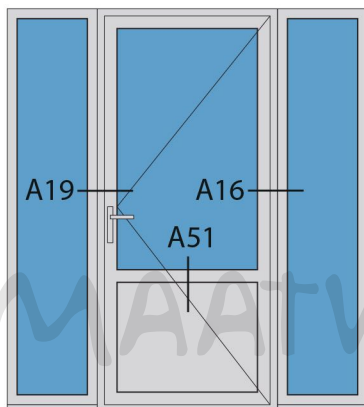

Doorsnedes enkele deur borstwing A179
buitendraaiend

KOZIJNMAATWERK.NL

Aansluitdetail nr. A19