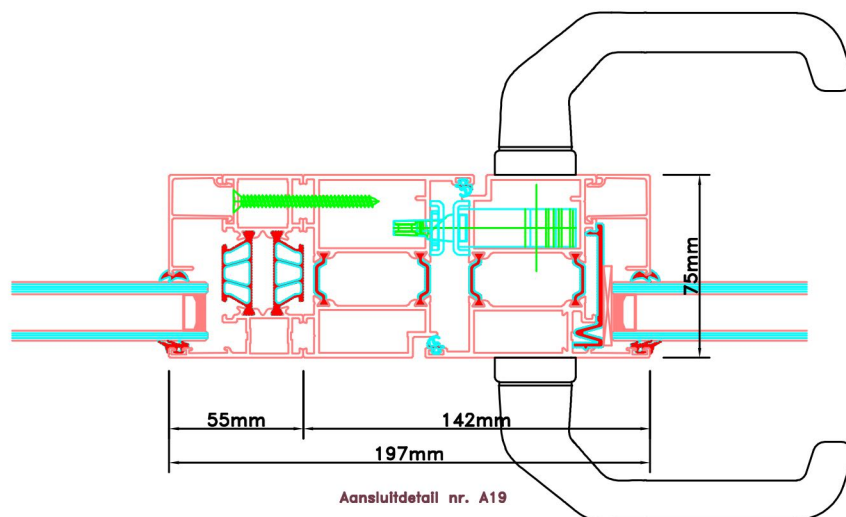

Doorsnedes enkele deur borstwing A179
buitendraaiend

KOZIJNMAATWERK.NL

Aansluitdetail nr. A19