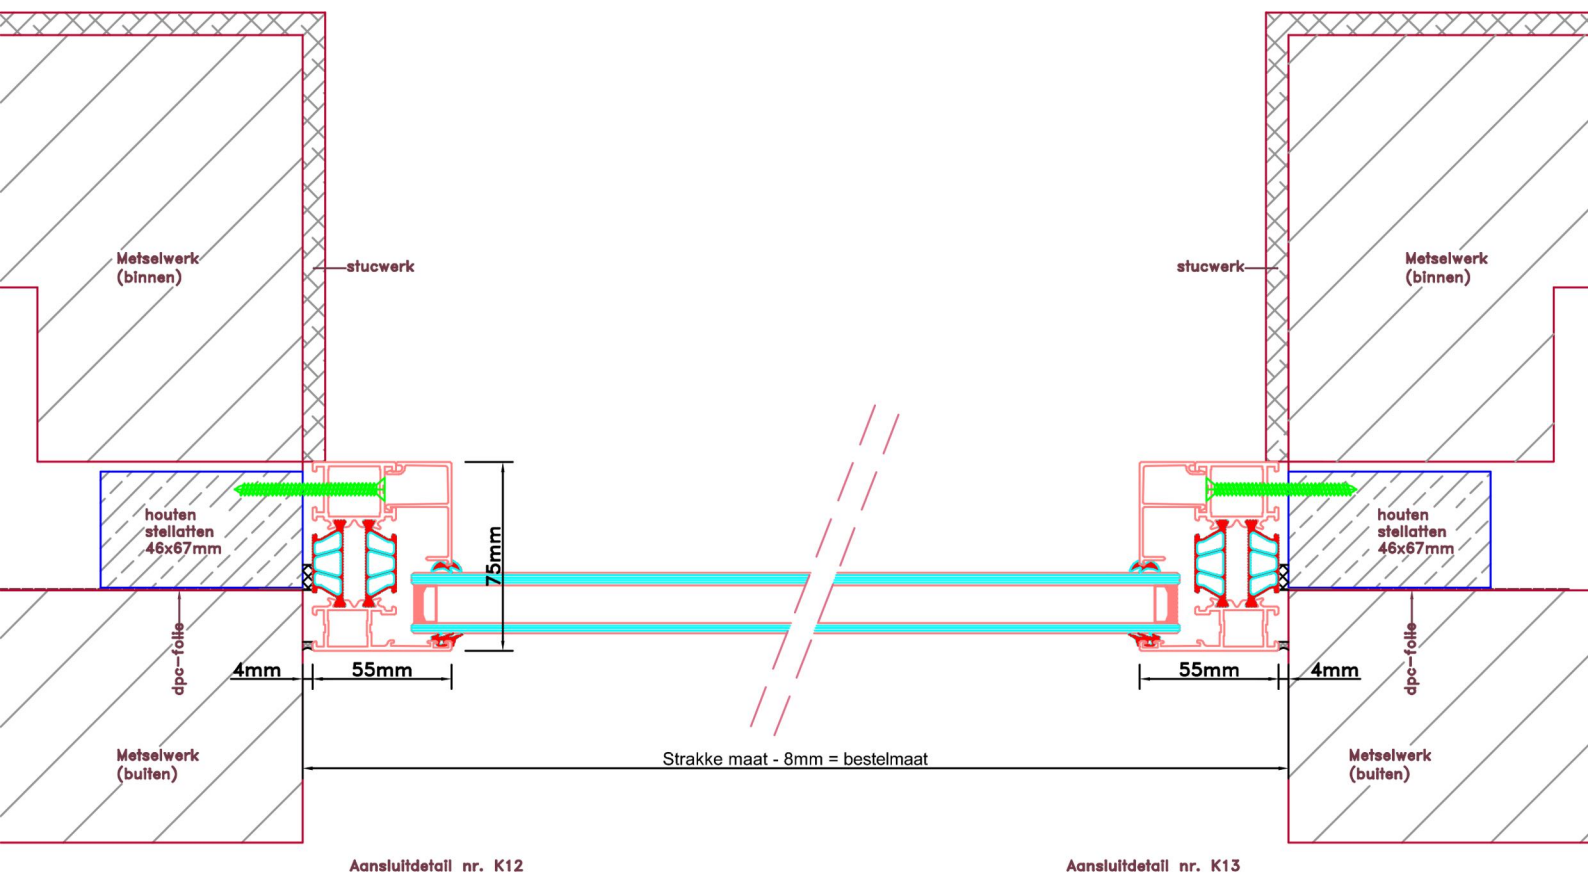

Aansluitdetail nr. K10

Doorsnedes enkele deur borstwing A179  
binnendraaiend

Aansluitdetail nr. A22

Strakke maat - 8mm = bestelmaat

pell = 0

evi. demonteerbaar

20x20mm

houten stellatten 46x67mm

dpc-folie

Metselwerk (buiten)

beton

afwerkvloer

44mm

88mm

75mm

55mm

4mm

stucwerk

Metselwerk (binnen)

Metselwerk (buiten)

dpc-folie  
lood

houten stellatten 30x67mm

Doorsnedes enkele deur borstwering A179  
binnendraaiend

KOZIJNMAATWERK.NL

Doorsnedes enkele deur borstwering A179  
*binnendraaiend*