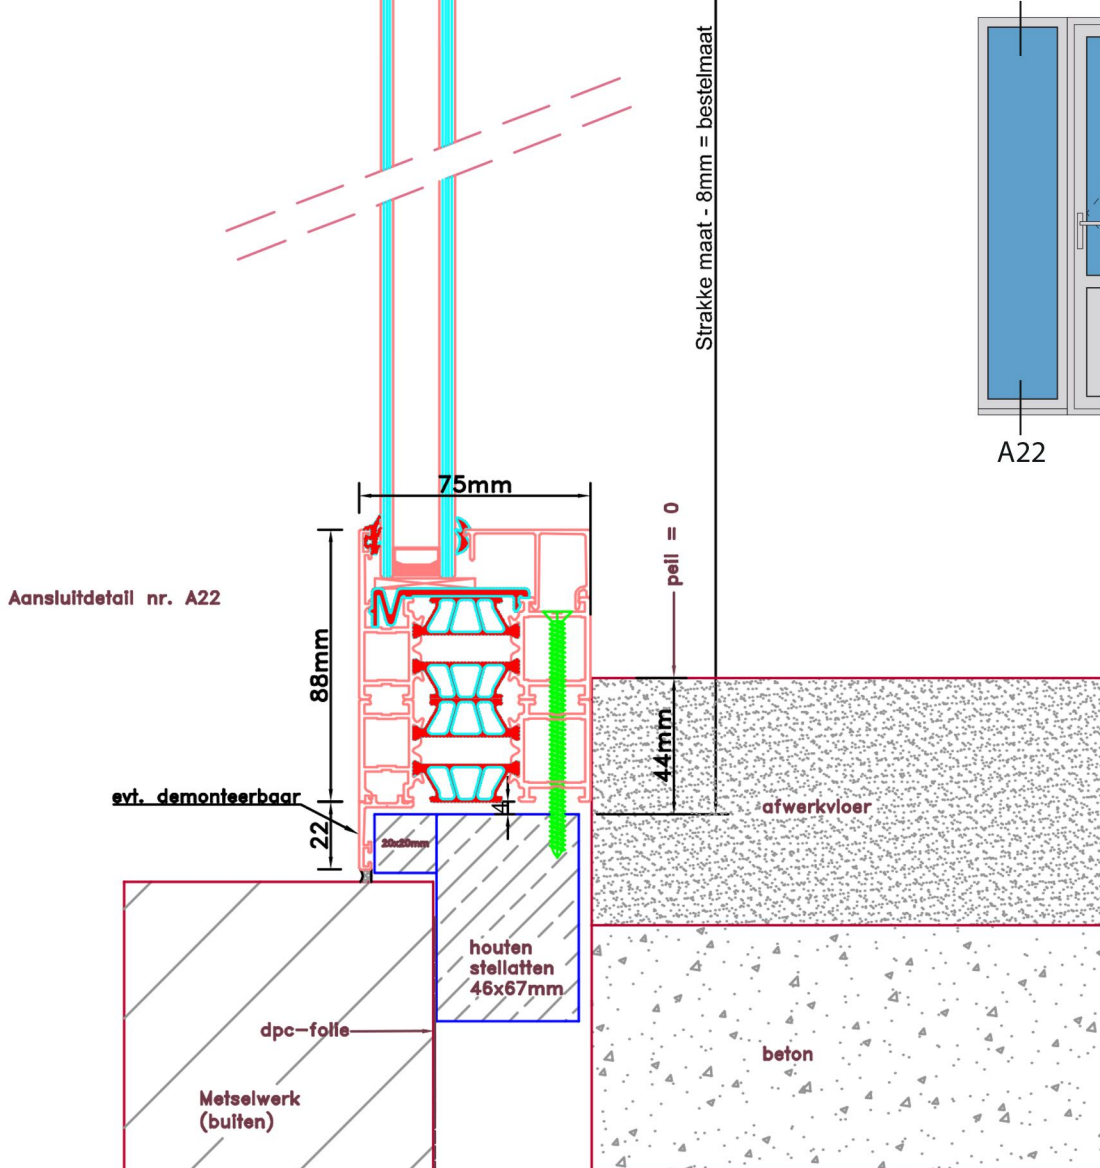

Aansluitdetail nr. K10

Doorsnedes enkele deur borstwing A179  
binnendraaiend

Aansluitdetail nr. A22

Strakke maat - 8mm = bestelmaat

pell = 0

evi. demonteerbaar

20x20mm

houten stellatten 46x67mm

dpc-folie

Metselwerk (buiten)

beton

afwerkvloer

44mm

88mm

75mm

55mm

4mm

stucwerk

Metselwerk (binnen)

Metselwerk (buiten)

dpc-folie  
lood

houten stellatten 30x67mm

Doorsnedes enkele deur borstwering A179  
binnendraaiend

KOZIJNMAATWERK.NL

Doorsnedes enkele deur borstwering A179  
*binnendraaiend*