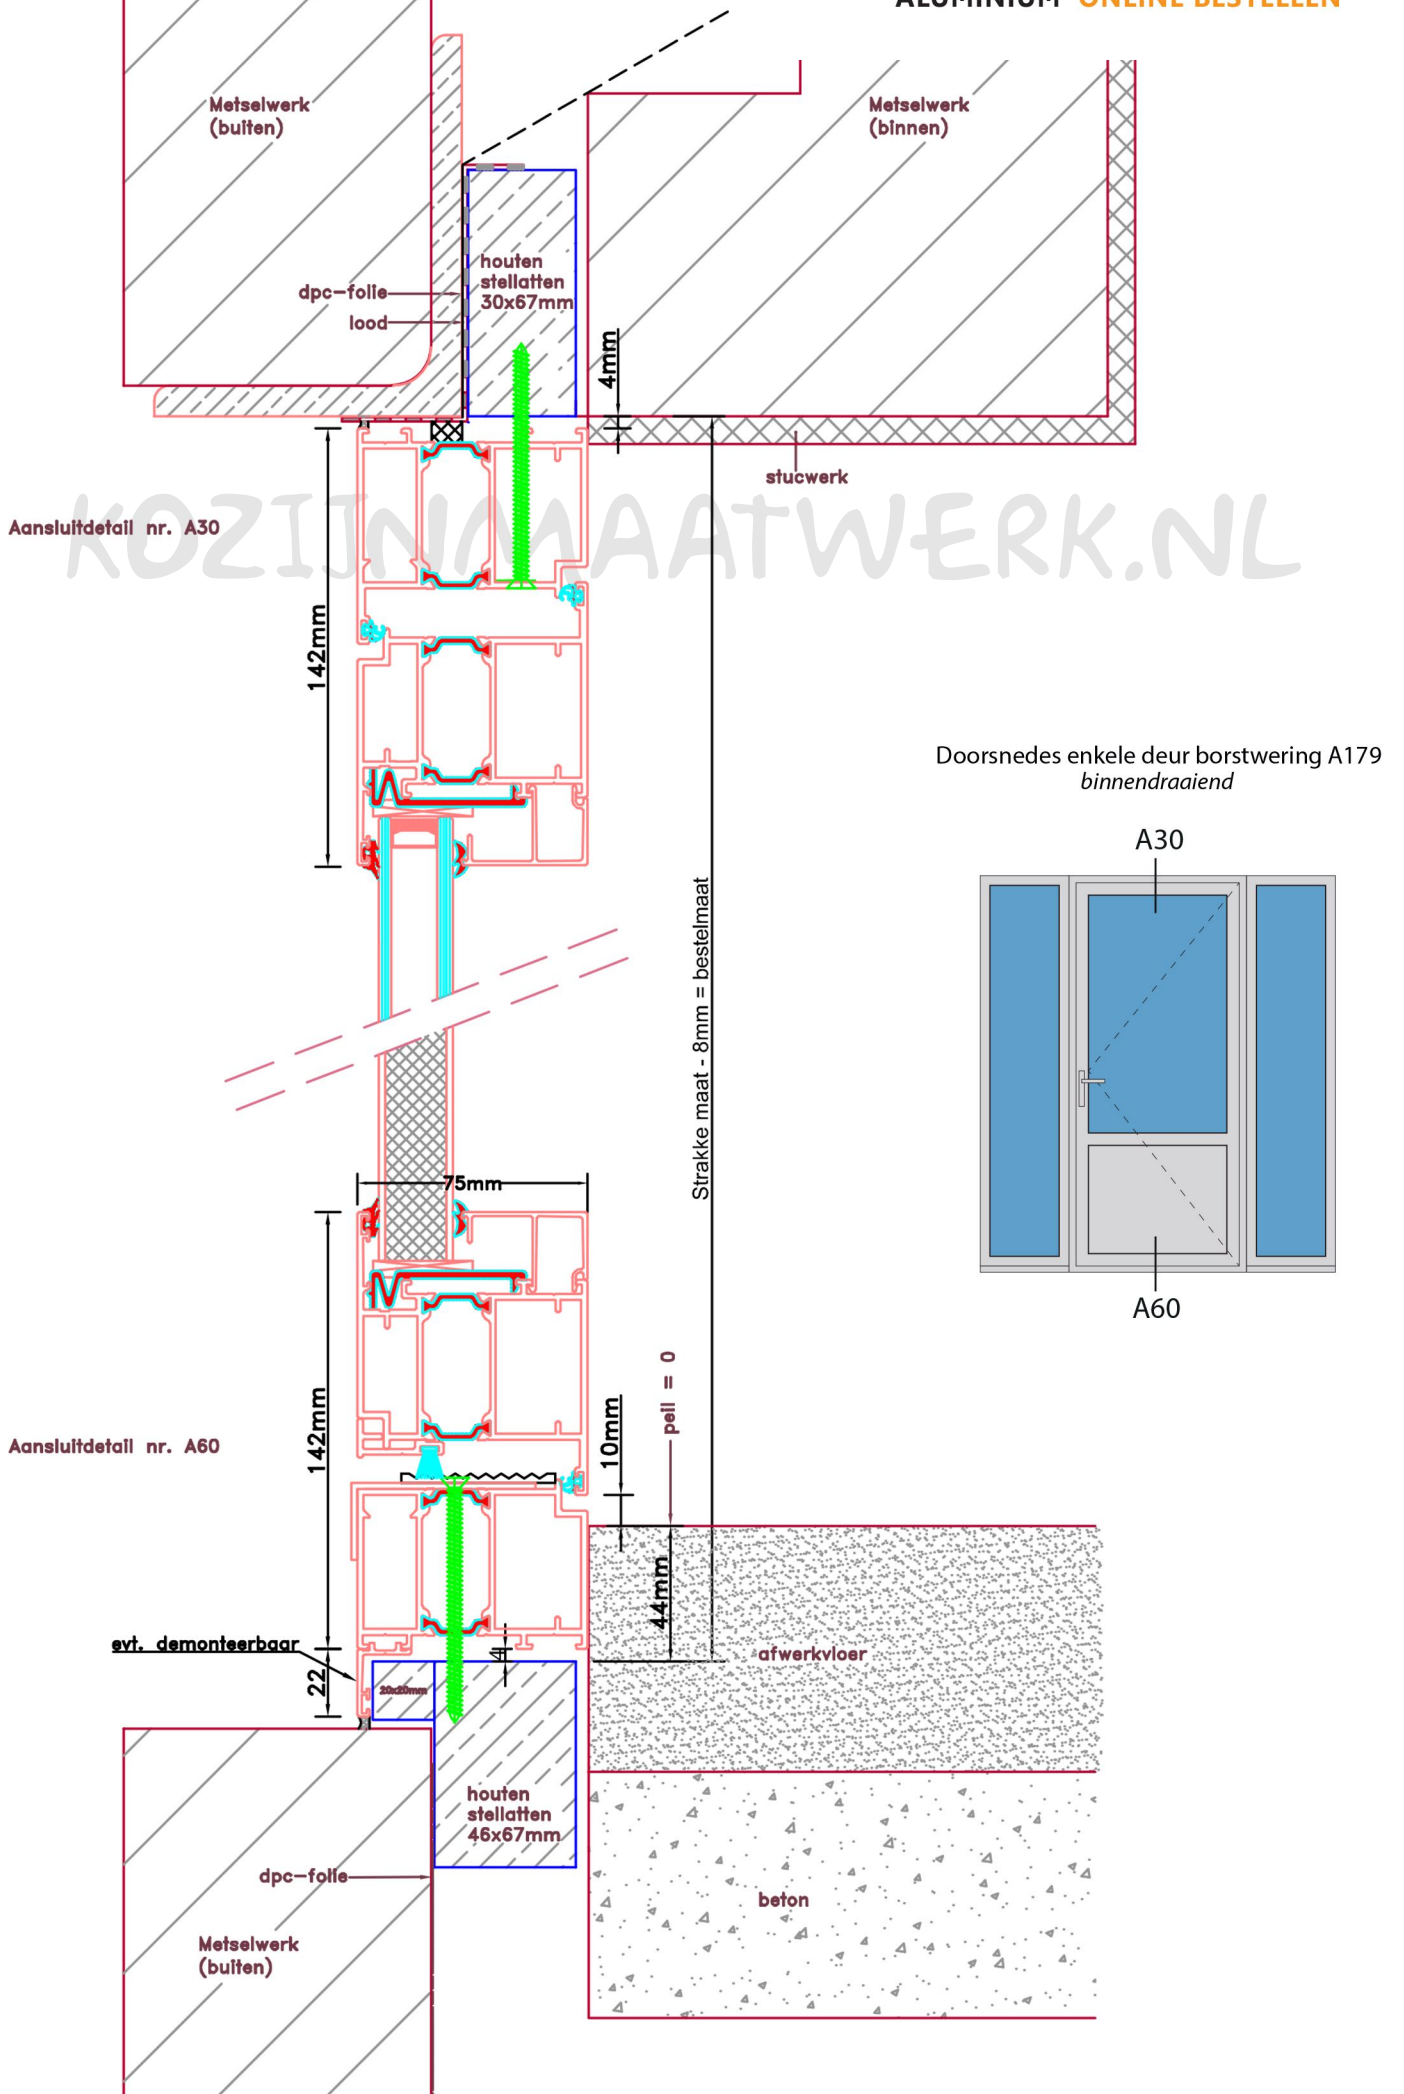

Aansluitdetail nr. K10

Doorsnedes enkele deur borstwing A179  
binnendraaiend

Aansluitdetail nr. A22

Strakke maat - 8mm = bestelmaat

pell = 0

evi. demonteerbaar

20x20mm

houten stellatten 46x67mm

dpc-folie

Metselwerk (buiten)

beton

afwerkvloer

44mm

88mm

75mm

55mm

4mm

stucwerk

Metselwerk (binnen)

Metselwerk (buiten)

dpc-folie  
lood

houten stellatten 30x67mm

Doorsnedes enkele deur borstwering A179  
binnendraaiend

KOZIJNMAATWERK.NL

Doorsnedes enkele deur borstwering A179  
*binnendraaiend*