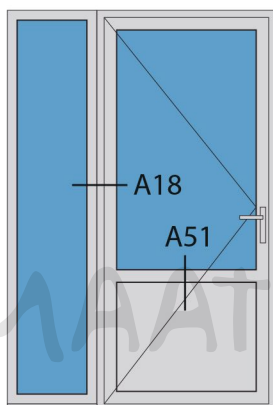

Doorsnedes enkele deur borstwing A176
buitendraaiend

KOZIJNMAATWERK.NL

Aansluitdetail nr. K12

Aansluitdetail nr. A13

Doorsnedes enkele deur borstwering A176
buitendraaiend

KOZIJNMAATWERK.NL

Aansluitdetail nr. A18