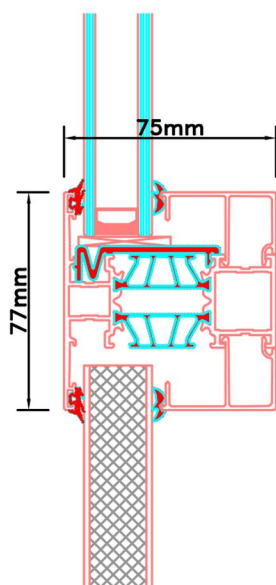

Doorsnedes enkele deur borstwing A176
buitendraaiend

KOZIJNMAATWERK.NL

Aansluitdetail nr. K12

Aansluitdetail nr. A13

Doorsnedes enkele deur borstwering A176
buitendraaiend

KOZIJNMAATWERK.NL

Aansluitdetail nr. A18

Aansluitdetail nr. A51