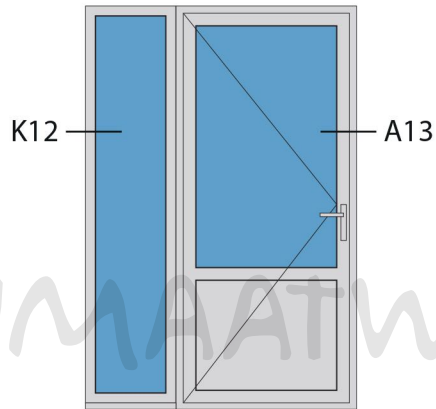

Doorsnedes enkele deur borstwing A176
buitendraaiend

KOZIJNMAATWERK.NL

Aansluitdetail nr. K12

Aansluitdetail nr. A13

Doorsnedes enkele deur borstwering A176
buitendraaiend

KOZIJNMAATWERK.NL

Aansluitdetail nr. A18