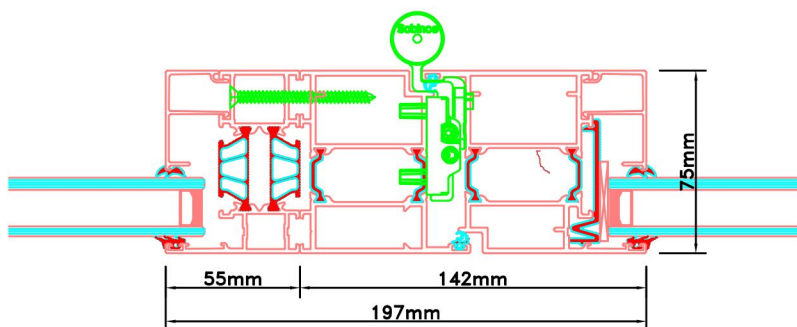

Doorsnedes enkele deur borstwering A176
binnendraaiend

Doorsnedes enkele deur borstwering A176
binnendraaiend

KOZIJNMAATWERK.NL

Aansluitdetail nr. K12

Aansluitdetail nr. A33

Doorsnedes enkele deur borstwering A176
binnendraaiend

Aansluitdetail nr. A38

Aansluitdetail nr. A51