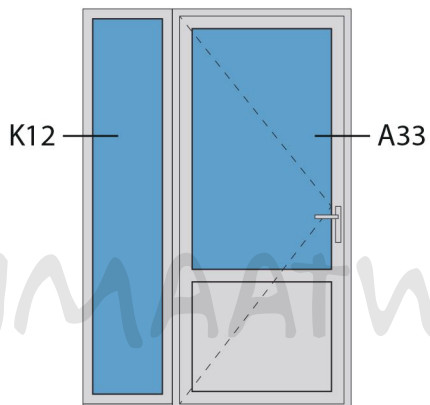

Doorsnedes enkele deur borstwering A176
binnendraaiend

Doorsnedes enkele deur borstwering A176
binnendraaiend

KOZIJNMAATWERK.NL

Aansluitdetail nr. K12

Aansluitdetail nr. A33

Doorsnedes enkele deur borstwering A176
binnendraaiend