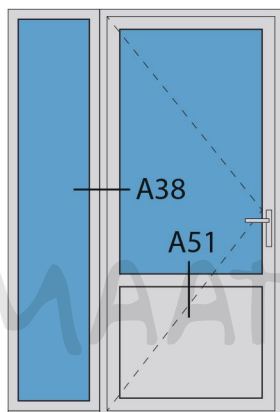

Doorsnedes enkele deur borstwering A176
binnendraaiend

Doorsnedes enkele deur borstwering A176
binnendraaiend

KOZIJNMAATWERK.NL

Aansluitdetail nr. K12

Aansluitdetail nr. A33

Doorsnedes enkele deur borstwering A176
binnendraaiend