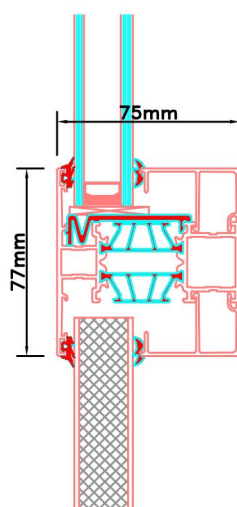

Doorsnedes enkele deur borstwering A176
binnendraaiend

Doorsnedes enkele deur borstwering A176
binnendraaiend

KOZIJNMAATWERK.NL

Aansluitdetail nr. K12

Aansluitdetail nr. A33

Doorsnedes enkele deur borstwering A176
binnendraaiend

Aansluitdetail nr. A38

Aansluitdetail nr. A51