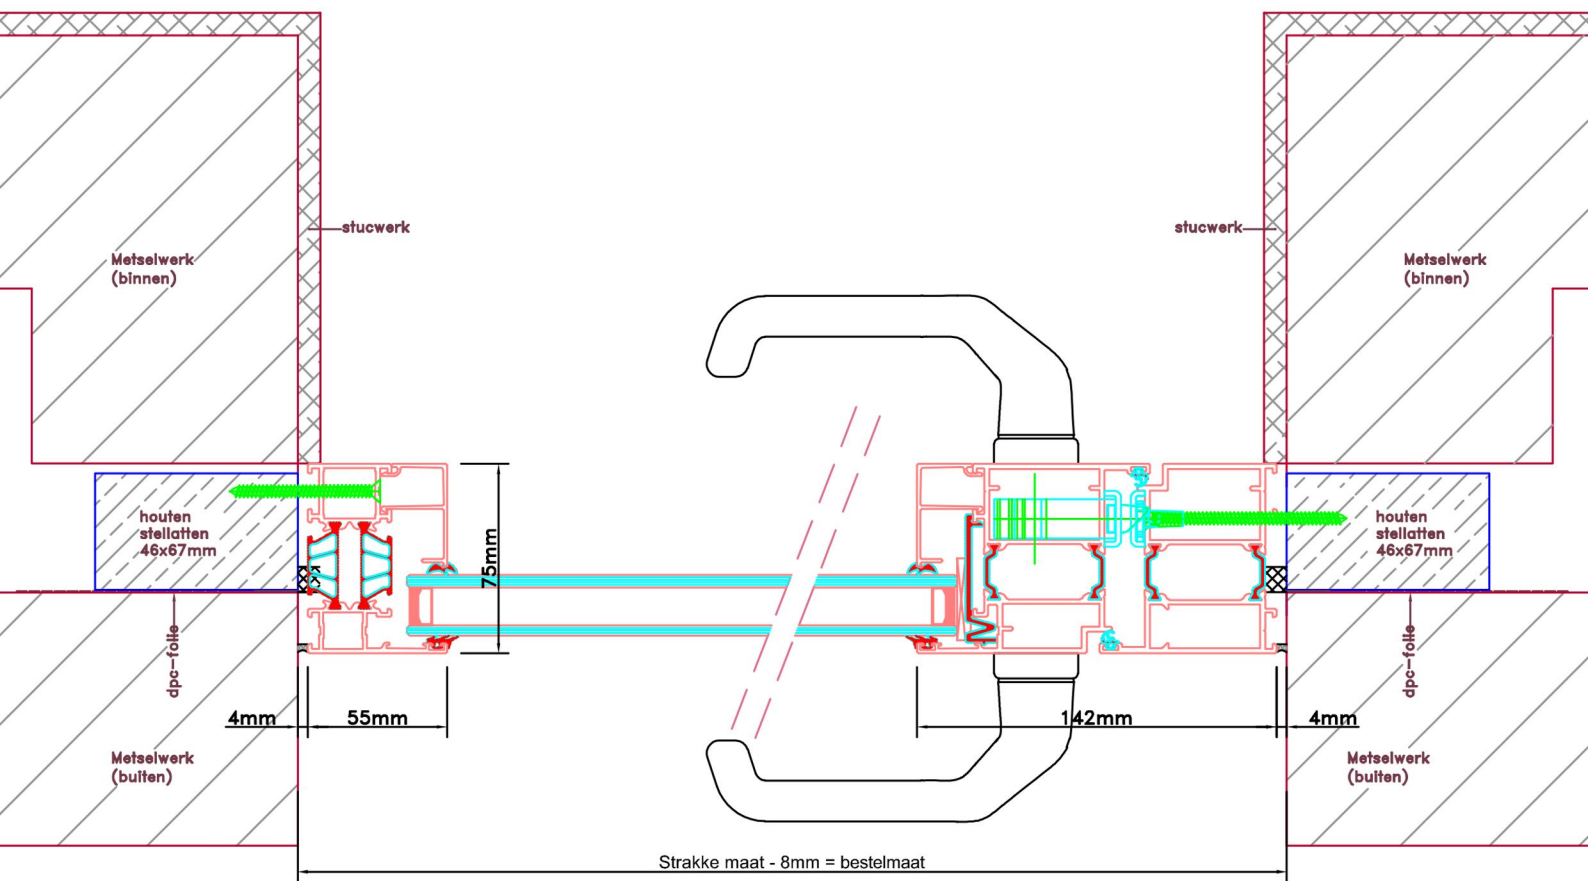

Doorsnedes enkele deur borstwering A176
binnendraaiend

Doorsnedes enkele deur borstwering A176
binnendraaiend

KOZIJNMAATWERK.NL

Aansluitdetail nr. K12

Aansluitdetail nr. A33

Doorsnedes enkele deur borstwering A176
binnendraaiend

Aansluitdetail nr. A38

Aansluitdetail nr. A51