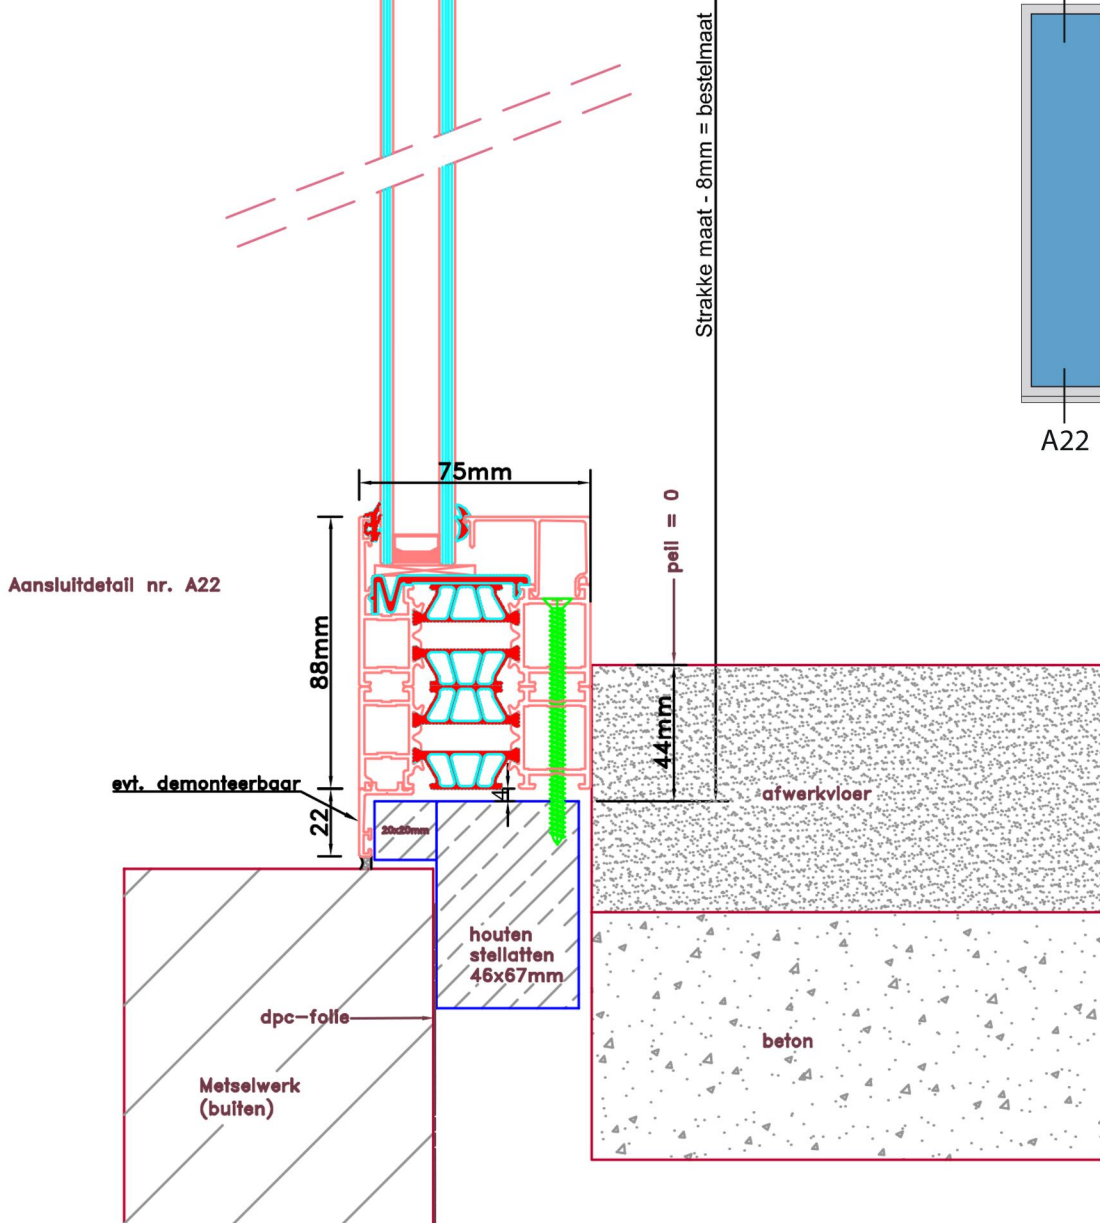

Doorsnedes enkele deur borstwering A176
binnendraaiend

Doorsnedes enkele deur borstwering A176
binnendraaiend

KOZIJNMAATWERK.NL

Aansluitdetail nr. K12

Aansluitdetail nr. A33

Doorsnedes enkele deur borstwering A176
binnendraaiend

Aansluitdetail nr. A38

Aansluitdetail nr. A51