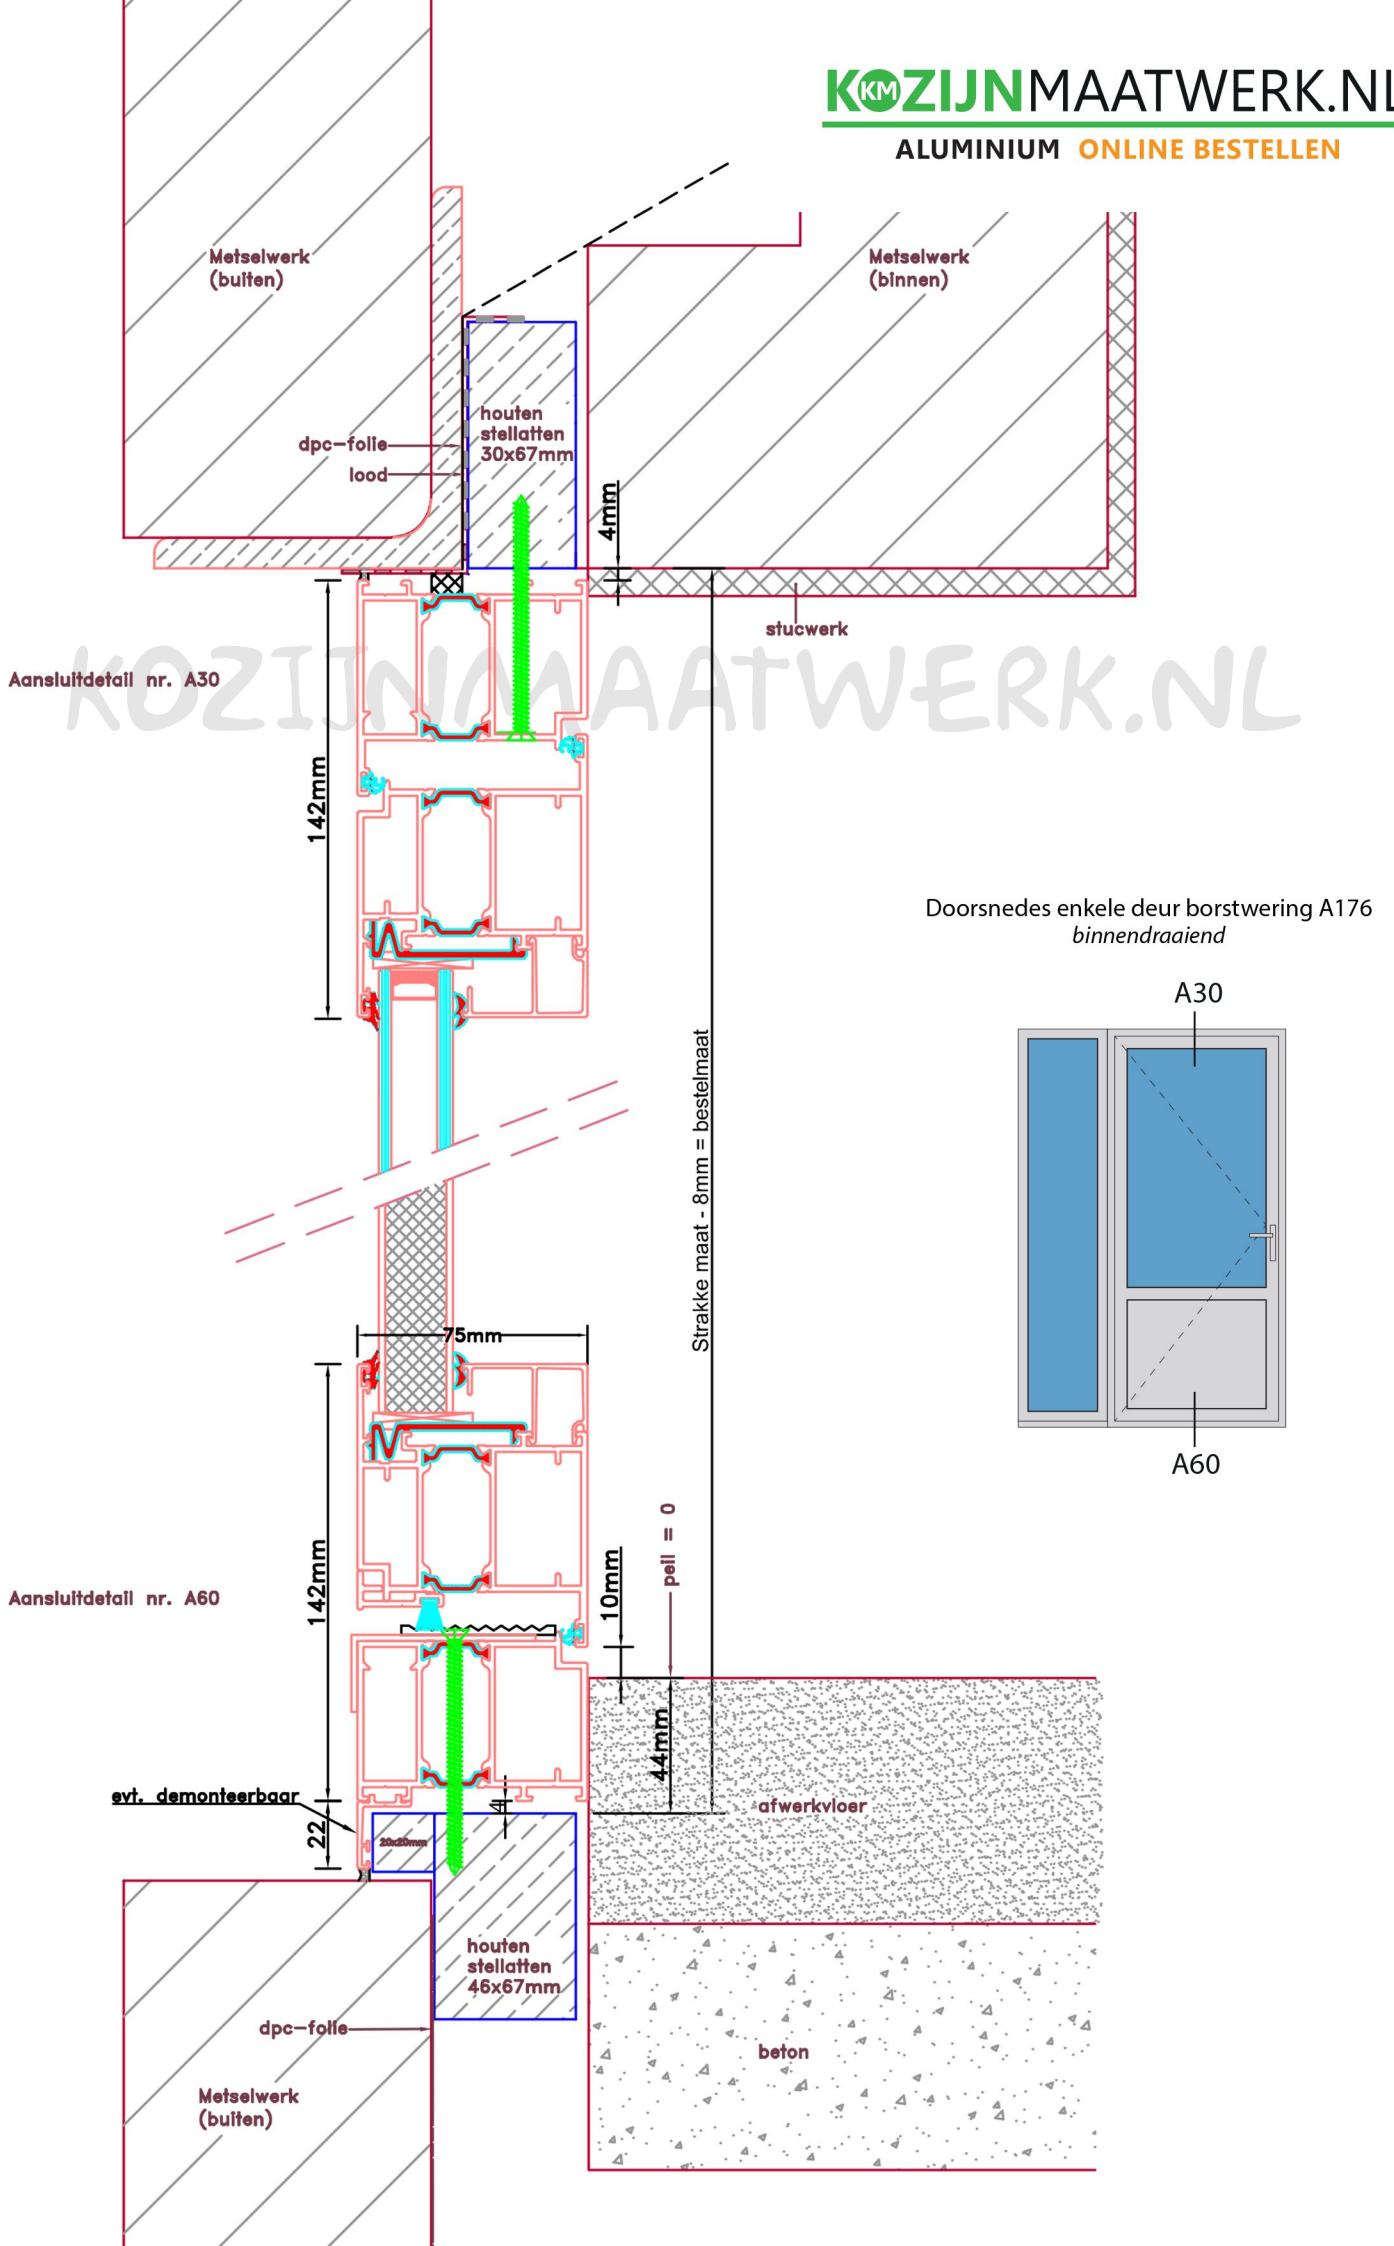

Doorsnedes enkele deur borstwering A176
binnendraaiend

Doorsnedes enkele deur borstwering A176
binnendraaiend

KOZIJNMAATWERK.NL

Aansluitdetail nr. K12

Aansluitdetail nr. A33

Doorsnedes enkele deur borstwering A176
binnendraaiend

Aansluitdetail nr. A38

Aansluitdetail nr. A51