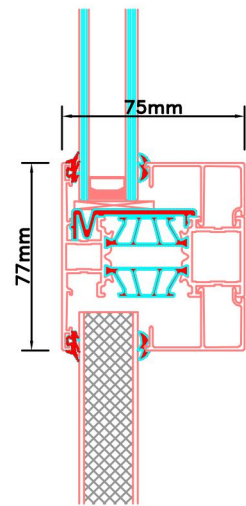

Doorsnedes enkele deur borstwering A172
binnendraaiend

KOZIJNMAATWERK.NL

Doorsnedes enkele deur borstwering A172
binnendraaiend

KOZIJNMAATWERK.NL

Aansluitdetail nr. K12

Aansluitdetail nr. A33

Doorsnedes enkele deur borstwering A172
binnendraaiend

KOZIJNMAATWERK.NL

Aansluitdetail nr. A21

Aansluitdetail nr. A40

Aansluitdetail nr. A51

Aansluitdetail nr. A38