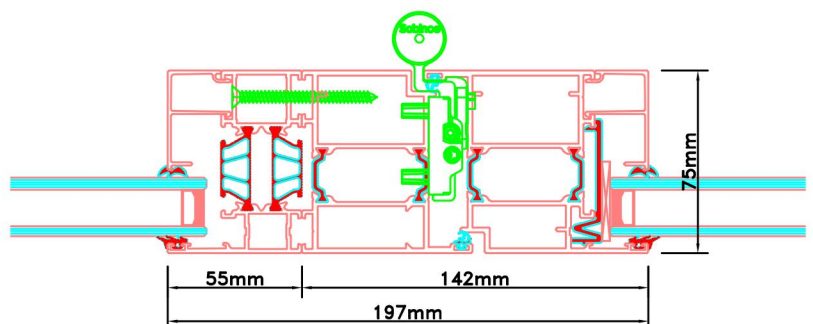

Aansluitdetail nr. A38