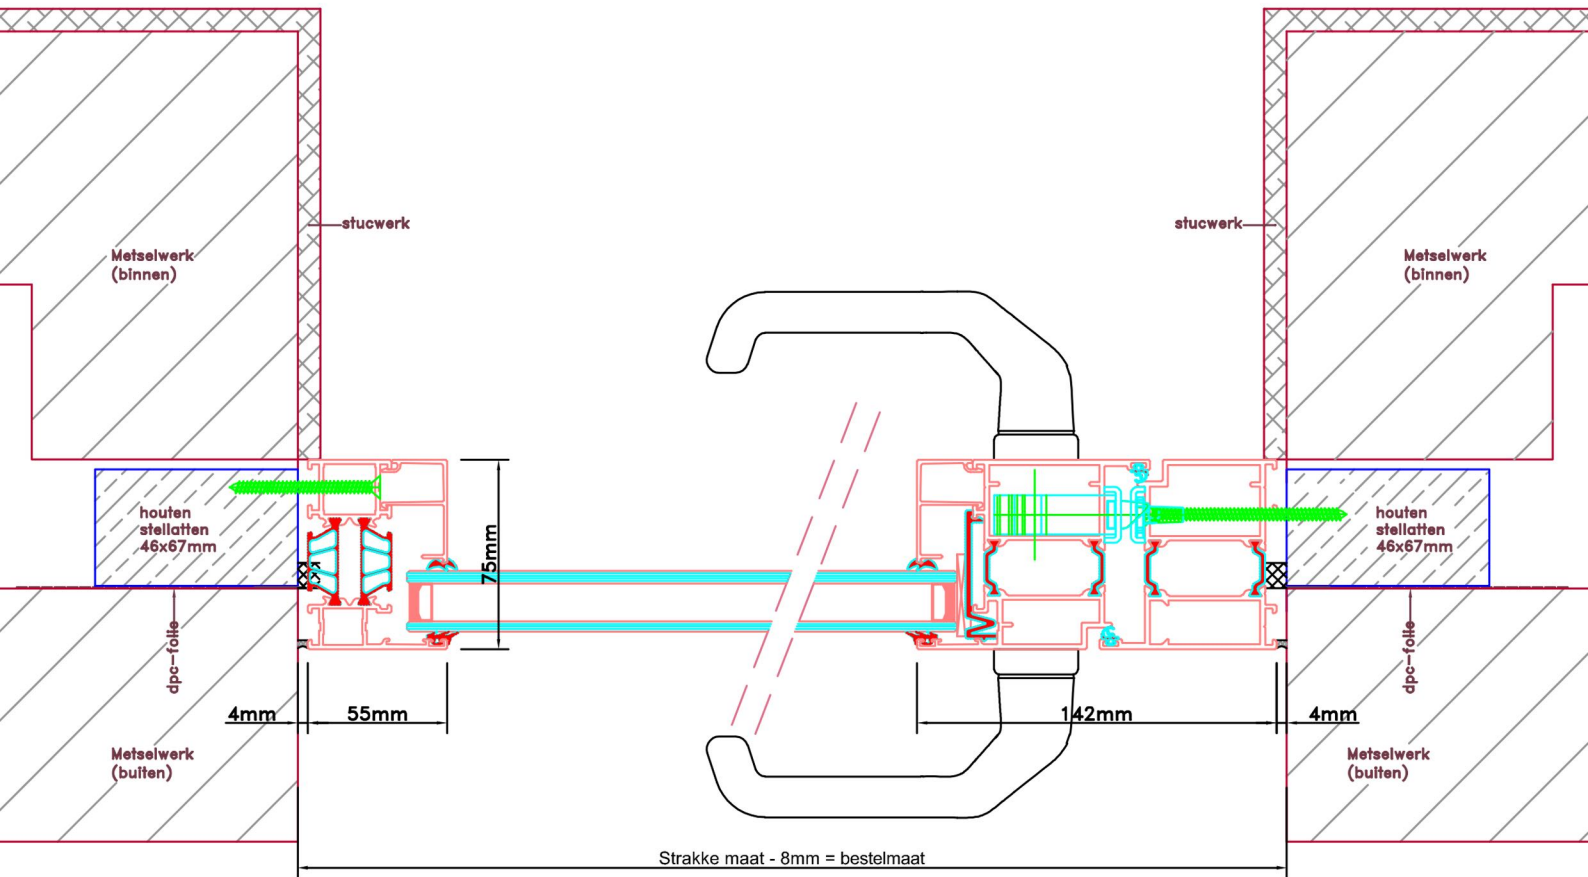

Doorsnedes enkele deur borstwering A172
binnendraaiend

KOZIJNMAATWERK.NL

Doorsnedes enkele deur borstwering A172
binnendraaiend

KOZIJNMAATWERK.NL

Aansluitdetail nr. K12

Aansluitdetail nr. A33

Doorsnedes enkele deur borstwering A172
binnendraaiend