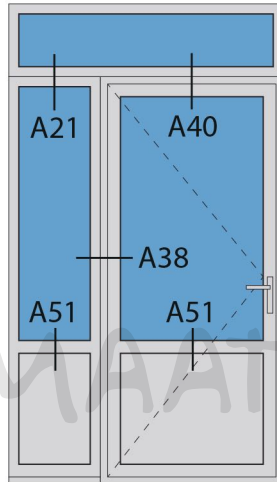

Doorsnedes enkele deur borstwering A172
binnendraaiend

KOZIJNMAATWERK.NL

Doorsnedes enkele deur borstwering A172
binnendraaiend

KOZIJNMAATWERK.NL

Aansluitdetail nr. K12

Aansluitdetail nr. A33

Doorsnedes enkele deur borstwering A172
binnendraaiend