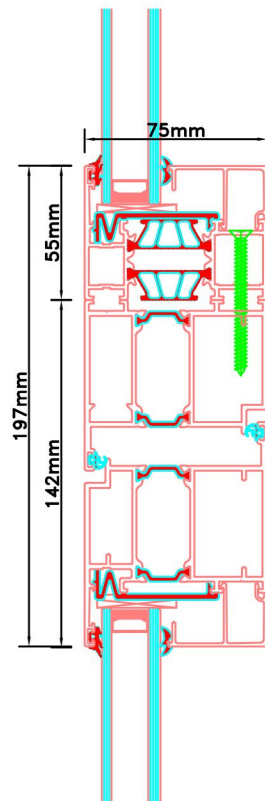

Doorsnedes enkele deur borstwering A172
binnendraaiend

KOZIJNMAATWERK.NL

Doorsnedes enkele deur borstwering A172
binnendraaiend

KOZIJNMAATWERK.NL

Aansluitdetail nr. K12

Aansluitdetail nr. A33

Doorsnedes enkele deur borstwering A172
binnendraaiend

KOZIJNMAATWERK.NL

Aansluitdetail nr. A21

Aansluitdetail nr. A40

Aansluitdetail nr. A51

Aansluitdetail nr. A38