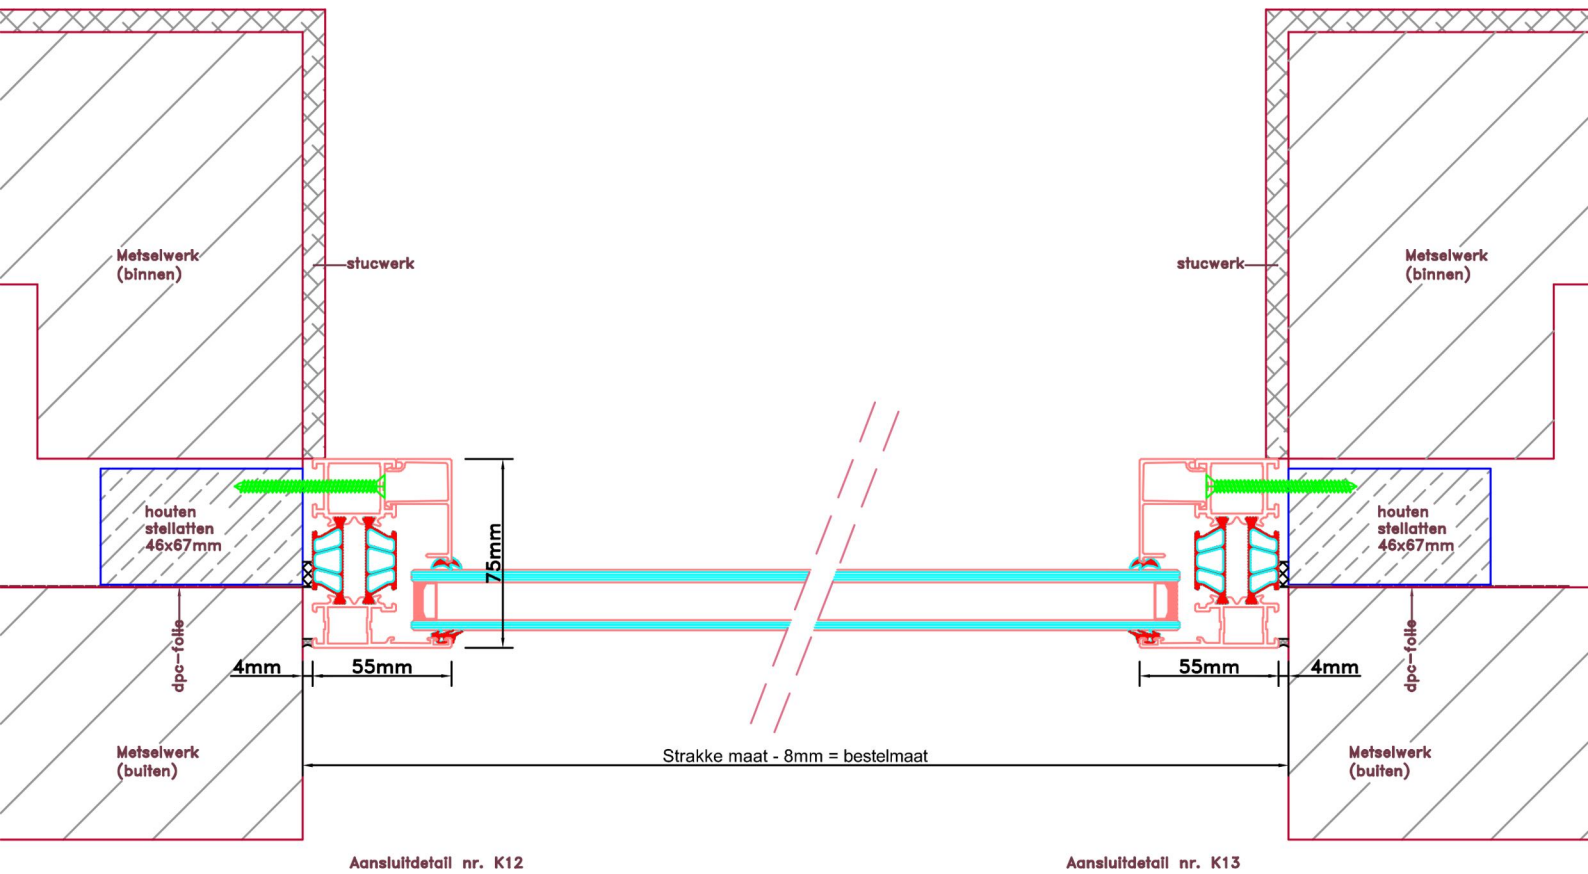

Doorsnedes enkele deur borstwering A172
binnendraaiend

KOZIJNMAATWERK.NL

Doorsnedes enkele deur borstwering A172
binnendraaiend

KOZIJNMAATWERK.NL

Aansluitdetail nr. K12

Aansluitdetail nr. A33

Doorsnedes enkele deur borstwering A172
binnendraaiend

KOZIJNMAATWERK.NL

Aansluitdetail nr. A21

Aansluitdetail nr. A40

Aansluitdetail nr. A51

Aansluitdetail nr. A38