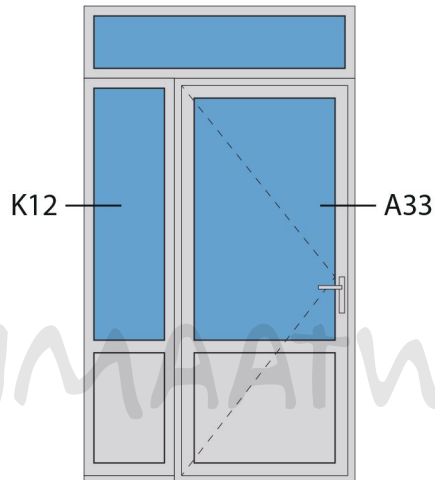

Doorsnedes enkele deur borstwering A172
binnendraaiend

KOZIJNMAATWERK.NL

Doorsnedes enkele deur borstwering A172
binnendraaiend

KOZIJNMAATWERK.NL

Aansluitdetail nr. K12

Aansluitdetail nr. A33

Doorsnedes enkele deur borstwering A172
binnendraaiend