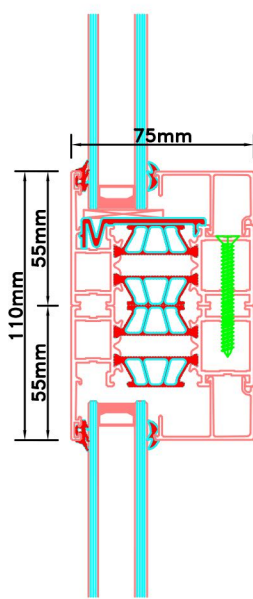

Doorsnedes enkele deur borstwering A172
binnendraaiend

KOZIJNMAATWERK.NL

Doorsnedes enkele deur borstwering A172
binnendraaiend

KOZIJNMAATWERK.NL

Aansluitdetail nr. K12

Aansluitdetail nr. A33

Doorsnedes enkele deur borstwering A172
binnendraaiend

KOZIJNMAATWERK.NL

Aansluitdetail nr. A21

Aansluitdetail nr. A40

Aansluitdetail nr. A51

Aansluitdetail nr. A38