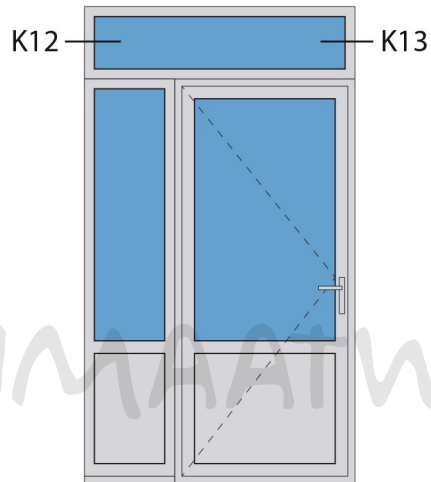

Doorsnedes enkele deur borstwering A172
binnendraaiend

KOZIJNMAATWERK.NL

Doorsnedes enkele deur borstwering A172
binnendraaiend

KOZIJNMAATWERK.NL

Aansluitdetail nr. K12

Aansluitdetail nr. A33

Doorsnedes enkele deur borstwering A172
binnendraaiend