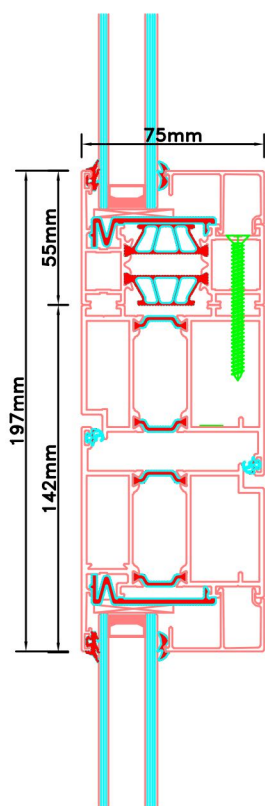

Doorsnedes enkele deur borstwering A161
buitendraaiend

Aansluitdetail nr. A14

Aansluitdetail nr. A15

Doorsnedes enkele deur borstwering A161
buitendraaiend

KOZIJNMAATWERK.NL

Aansluitdetail nr. A20

Aansluitdetail nr. A51