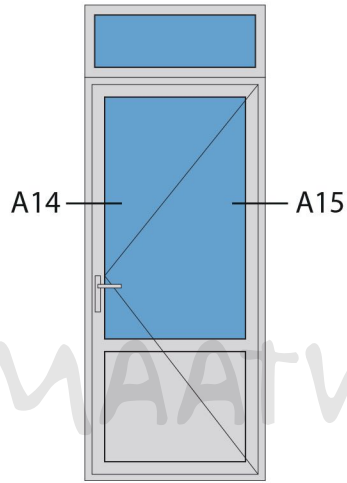

Doorsnedes enkele deur borstwering A161
buitendraaiend

Aansluitdetail nr. A14

Aansluitdetail nr. A15

Doorsnedes enkele deur borstwering A161
buitendraaiend

KOZIJNMAATWERK.NL

Aansluitdetail nr. A20

Aansluitdetail nr. A51