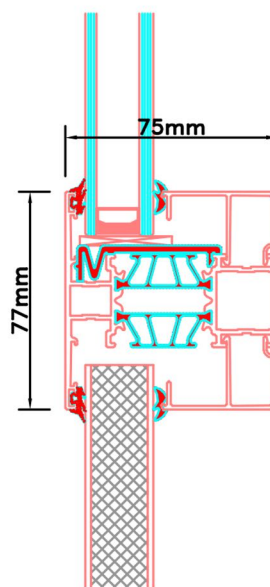

Doorsnedes enkele deur borstwering A161
buitendraaiend

Aansluitdetail nr. A14

Aansluitdetail nr. A15

Doorsnedes enkele deur borstwering A161
buitendraaiend

KOZIJNMAATWERK.NL

Aansluitdetail nr. A20

Aansluitdetail nr. A51