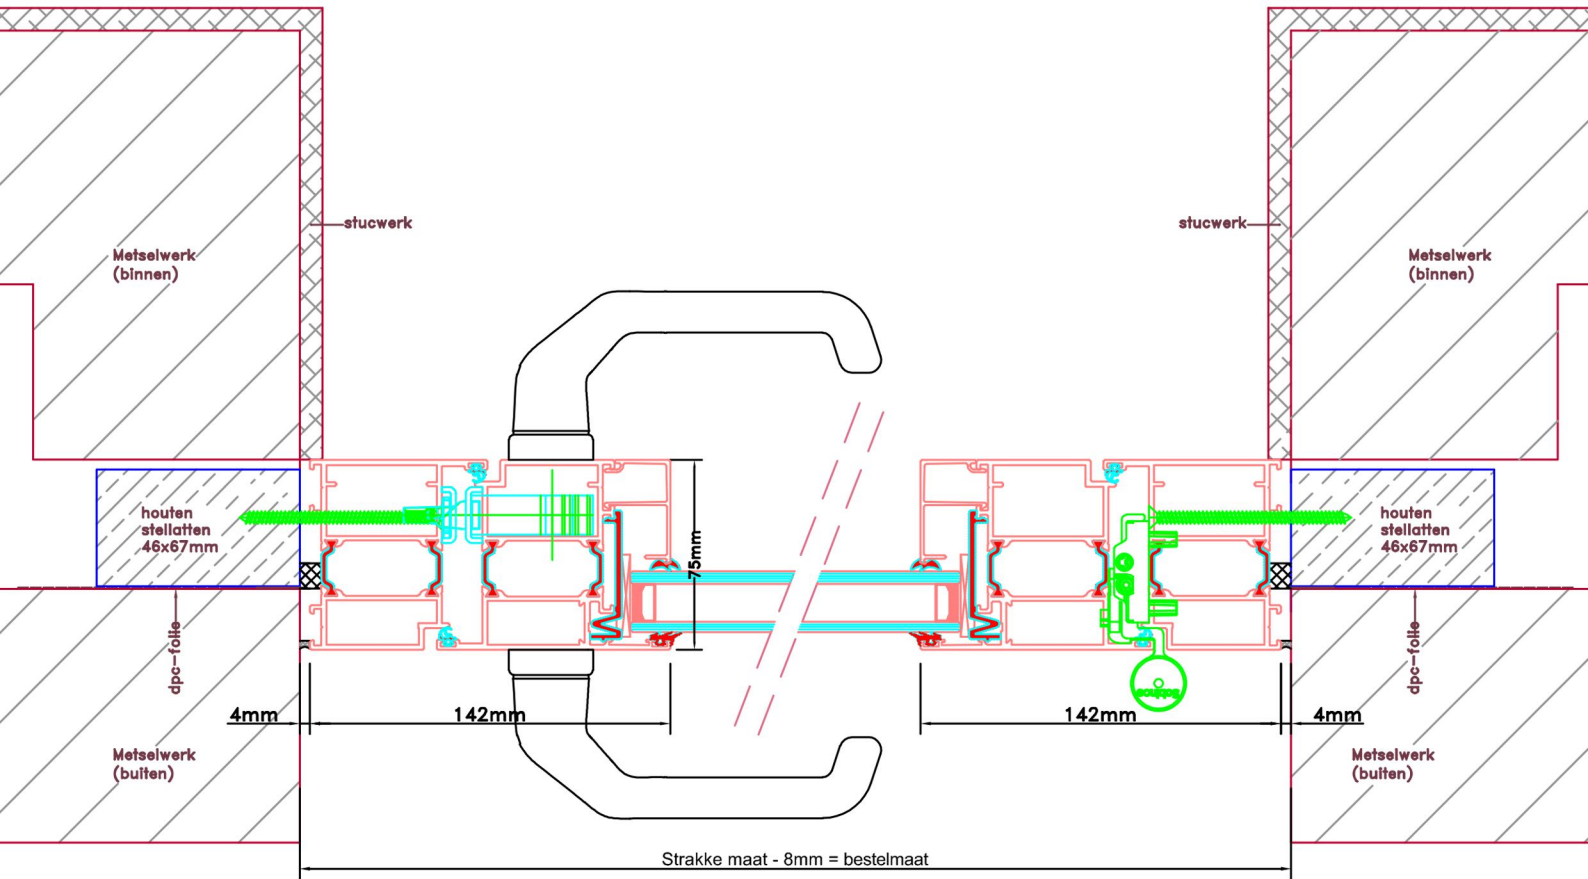

Doorsnedes enkele deur borstwering A161
buitendraaiend

Aansluitdetail nr. A14

Aansluitdetail nr. A15

Doorsnedes enkele deur borstwering A161
buitendraaiend

KOZIJNMAATWERK.NL

Aansluitdetail nr. A20

Aansluitdetail nr. A51