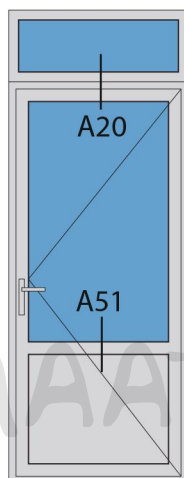

Doorsnedes enkele deur borstwering A161
buitendraaiend

Aansluitdetail nr. A14

Aansluitdetail nr. A15

Doorsnedes enkele deur borstwering A161
buitendraaiend

KOZIJNMAATWERK.NL

Aansluitdetail nr. A20

Aansluitdetail nr. A51