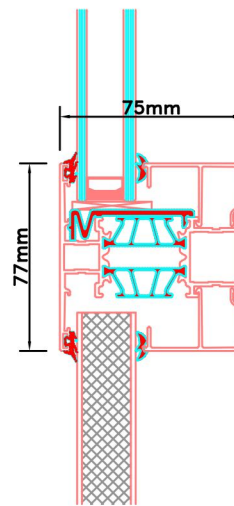

Aansluitdetail nr. A51