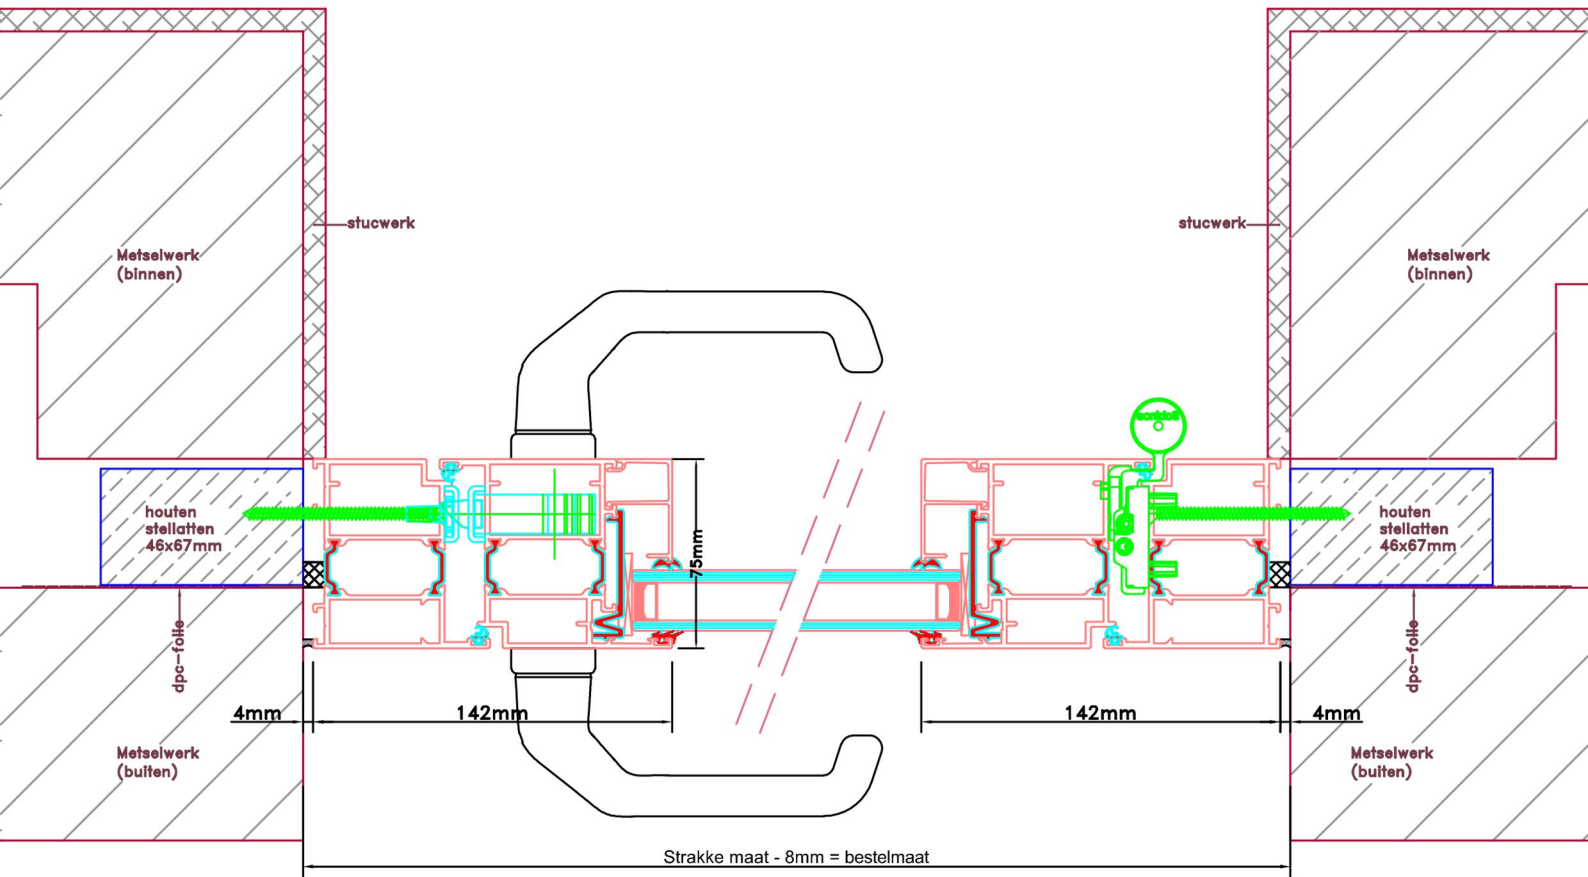

Doorsnedes enkele deur borstwering A161
binnendraaiend

KOZIJNMAATWERK.NL

Doorsnedes enkele deur borstwering A161
binnendraaiend

Aansluitdetail nr. A34

Aansluitdetail nr. A35

Doorsnedes enkele deur borstwering A161
binnendraaiend