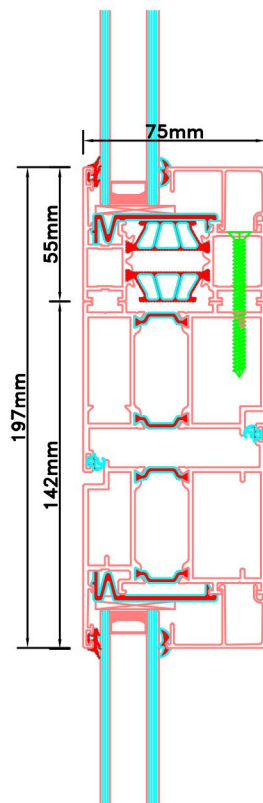

Doorsnedes enkele deur borstwering A161
binnendraaiend

KOZIJNMAATWERK.NL

Doorsnedes enkele deur borstwering A161
binnendraaiend

Aansluitdetail nr. A34

Aansluitdetail nr. A35

Doorsnedes enkele deur borstwering A161
binnendraaiend

KOZIJNMAATWERK.NL

Aansluitdetail nr. A40

Aansluitdetail nr. A51