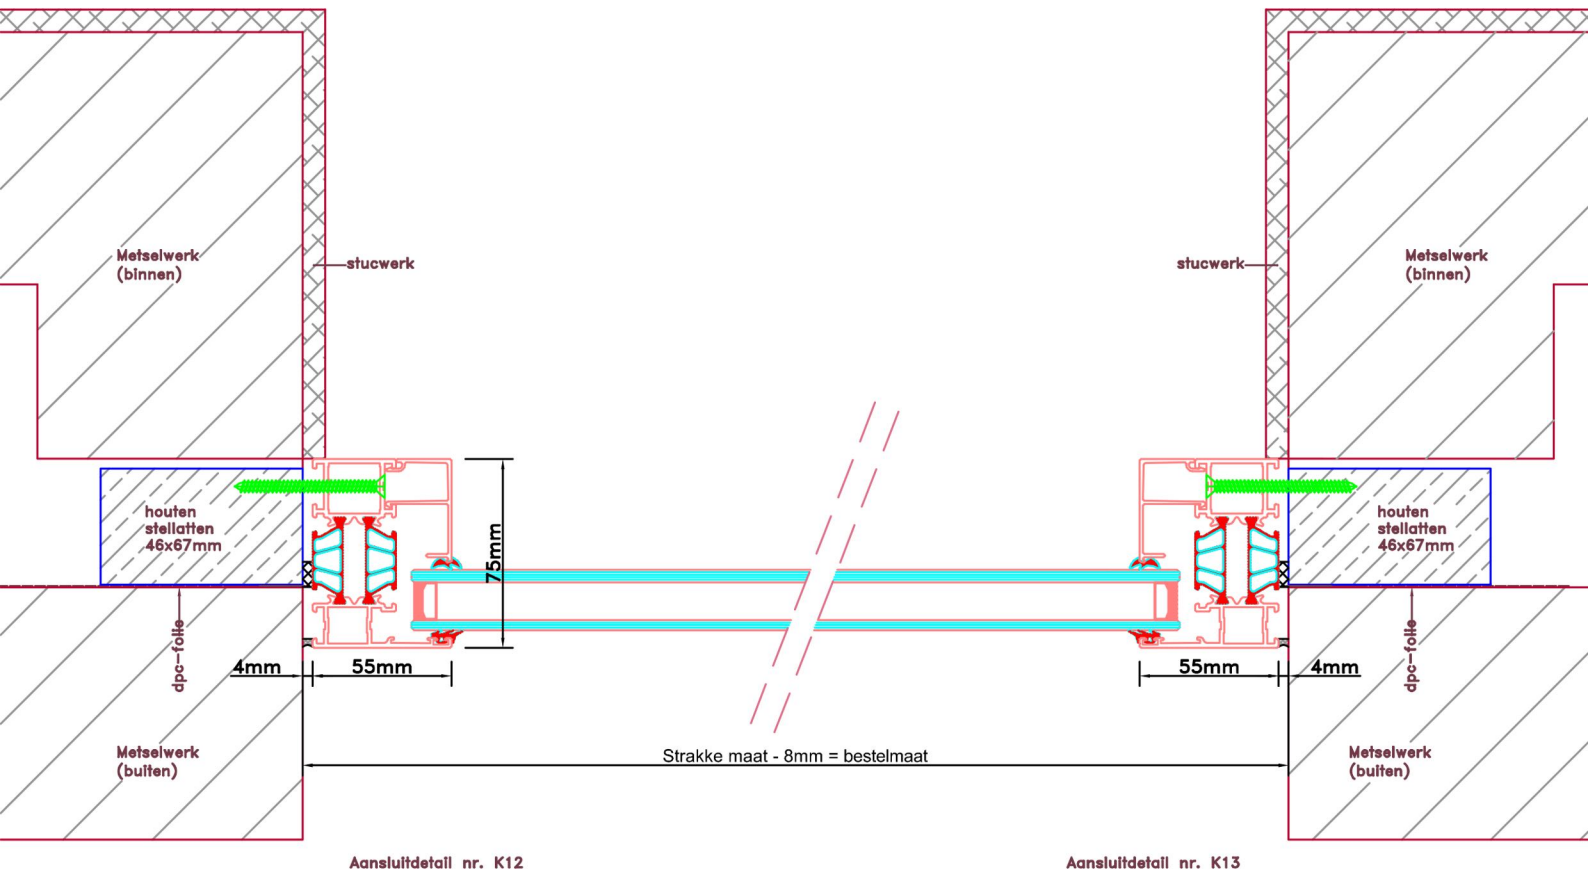

Doorsnedes enkele deur borstwering A161
binnendraaiend

KOZIJNMAATWERK.NL

Doorsnedes enkele deur borstwering A161
binnendraaiend

Aansluitdetail nr. A34

Aansluitdetail nr. A35

Doorsnedes enkele deur borstwering A161
binnendraaiend

KOZIJNMAATWERK.NL

Aansluitdetail nr. A40

Aansluitdetail nr. A51