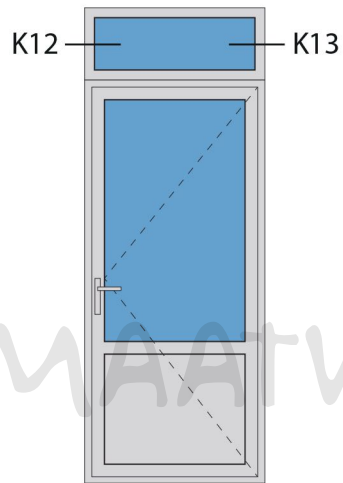

Doorsnedes enkele deur borstwering A161
binnendraaiend

KOZIJNMAATWERK.NL

Doorsnedes enkele deur borstwering A161
binnendraaiend

Aansluitdetail nr. A34

Aansluitdetail nr. A35

Doorsnedes enkele deur borstwering A161
binnendraaiend