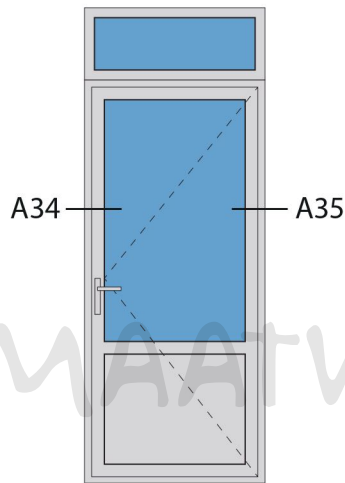

Doorsnedes enkele deur borstwering A161
binnendraaiend

KOZIJNMAATWERK.NL

Doorsnedes enkele deur borstwering A161
binnendraaiend

Aansluitdetail nr. A34

Aansluitdetail nr. A35

Doorsnedes enkele deur borstwering A161
binnendraaiend