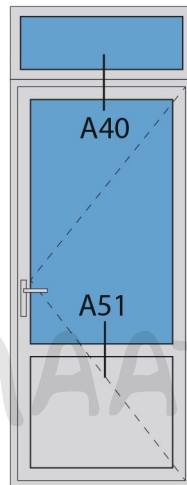

Doorsnedes enkele deur borstwering A161
binnendraaiend

KOZIJNMAATWERK.NL

Doorsnedes enkele deur borstwering A161
binnendraaiend

Aansluitdetail nr. A34

Aansluitdetail nr. A35

Doorsnedes enkele deur borstwering A161
binnendraaiend