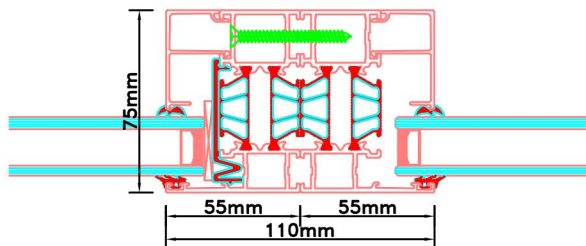

Doorsnedes dubbele deur borstwering T386
buitendraaiend

Doorsnedes dubbele deur borstwing T386
buitendraaiend

Aansluitdetail nr. A21

Aansluitdetail nr. A20

Aansluitdetail nr. A22

Doorsnedes dubbele deur borstwing T386
buitendraaiend

Aansluitdetail nr. A18

Aansluitdetail nr. T10

Aansluitdetail nr. A51

Aansluitdetail nr. A16