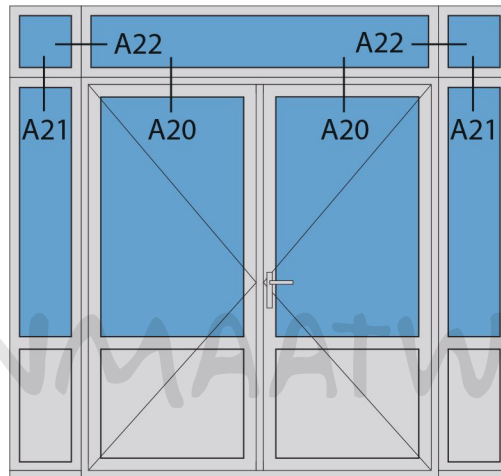

Doorsnedes dubbele deur borstwering T386
buitendraaiend

Doorsnedes dubbele deur borstwing T386
buitendraaiend

Aansluitdetail nr. A21

Aansluitdetail nr. A20

Aansluitdetail nr. A22

Doorsnedes dubbele deur borstwing T386
buitendraaiend

Aansluitdetail nr. A18

Aansluitdetail nr. T10

Aansluitdetail nr. A51

Aansluitdetail nr. A16