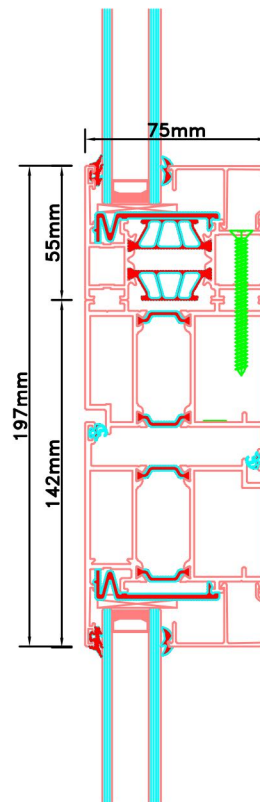

Doorsnedes dubbele deur borstwering T386
buitendraaiend

Doorsnedes dubbele deur borstwing T386
buitendraaiend

Aansluitdetail nr. A21

Aansluitdetail nr. A20

Aansluitdetail nr. A22

Doorsnedes dubbele deur borstwing T386
buitendraaiend

Aansluitdetail nr. A18

Aansluitdetail nr. T10

Aansluitdetail nr. A51

Aansluitdetail nr. A16