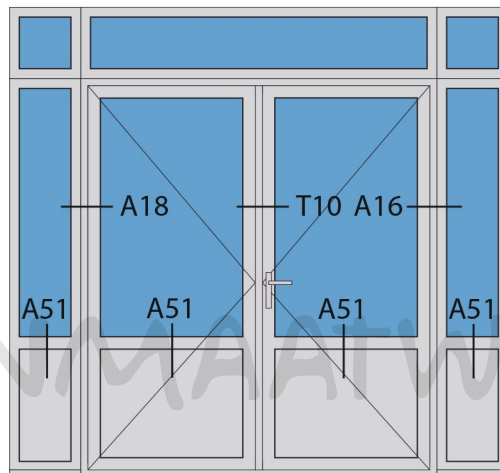

Doorsnedes dubbele deur borstwering T386
buitendraaiend

Doorsnedes dubbele deur borstwing T386
buitendraaiend

Aansluitdetail nr. A21

Aansluitdetail nr. A20

Aansluitdetail nr. A22

Doorsnedes dubbele deur borstwing T386
buitendraaiend

Aansluitdetail nr. A18

Aansluitdetail nr. T10

Aansluitdetail nr. A51

Aansluitdetail nr. A16