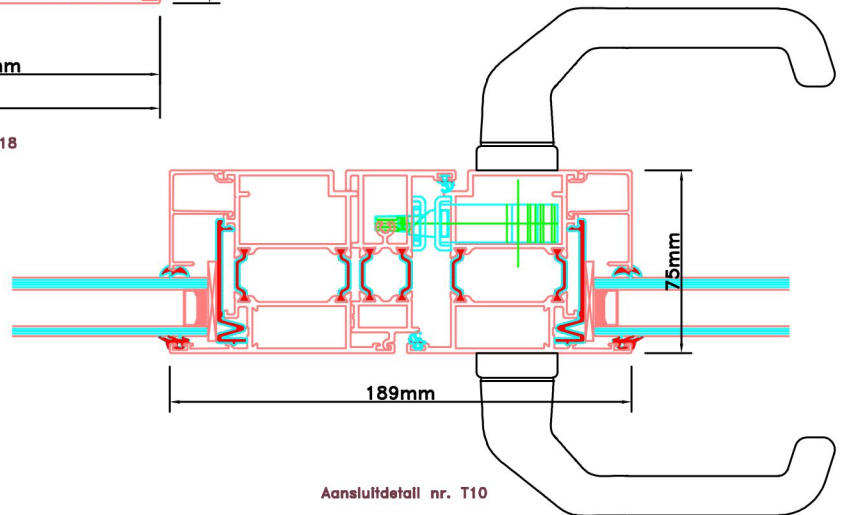

Doorsnedes dubbele deur borstwering T386
buitendraaiend

Doorsnedes dubbele deur borstwing T386
buitendraaiend

Aansluitdetail nr. A21

Aansluitdetail nr. A20

Aansluitdetail nr. A22

Doorsnedes dubbele deur borstwing T386
buitendraaiend

Aansluitdetail nr. A18

Aansluitdetail nr. T10

Aansluitdetail nr. A51

Aansluitdetail nr. A16