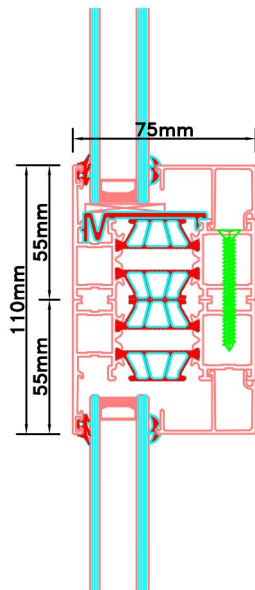

Doorsnedes dubbele deur borstwering T386
buitendraaiend

Doorsnedes dubbele deur borstwing T386
buitendraaiend

Aansluitdetail nr. A21

Aansluitdetail nr. A20

Aansluitdetail nr. A22

Doorsnedes dubbele deur borstwing T386
buitendraaiend

Aansluitdetail nr. A18

Aansluitdetail nr. T10

Aansluitdetail nr. A51

Aansluitdetail nr. A16