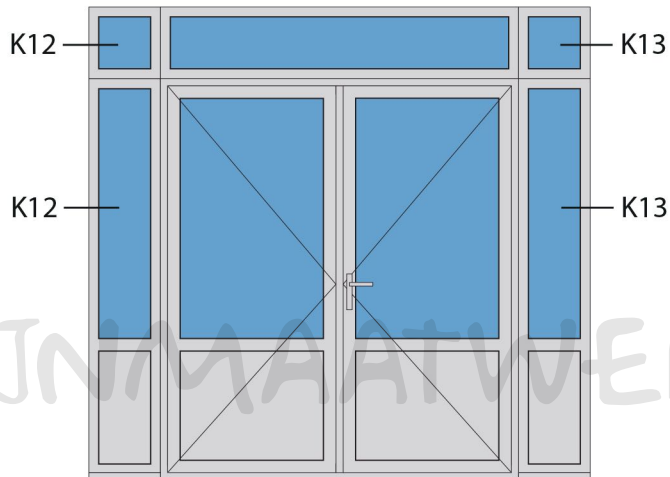

Doorsnedes dubbele deur borstwering T386
buitendraaiend

Doorsnedes dubbele deur borstwing T386
buitendraaiend

Aansluitdetail nr. A21

Aansluitdetail nr. A20

Aansluitdetail nr. A22

Doorsnedes dubbele deur borstwing T386
buitendraaiend