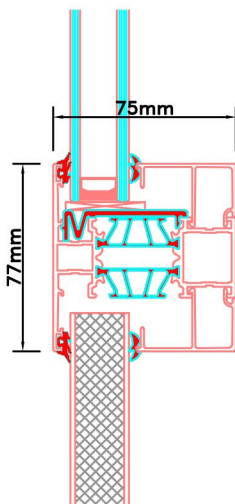

Doorsnedes dubbele deur borstwering T386
buitendraaiend

Doorsnedes dubbele deur borstwing T386
buitendraaiend

Aansluitdetail nr. A21

Aansluitdetail nr. A20

Aansluitdetail nr. A22

Doorsnedes dubbele deur borstwing T386
buitendraaiend

Aansluitdetail nr. A18

Aansluitdetail nr. T10

Aansluitdetail nr. A51

Aansluitdetail nr. A16