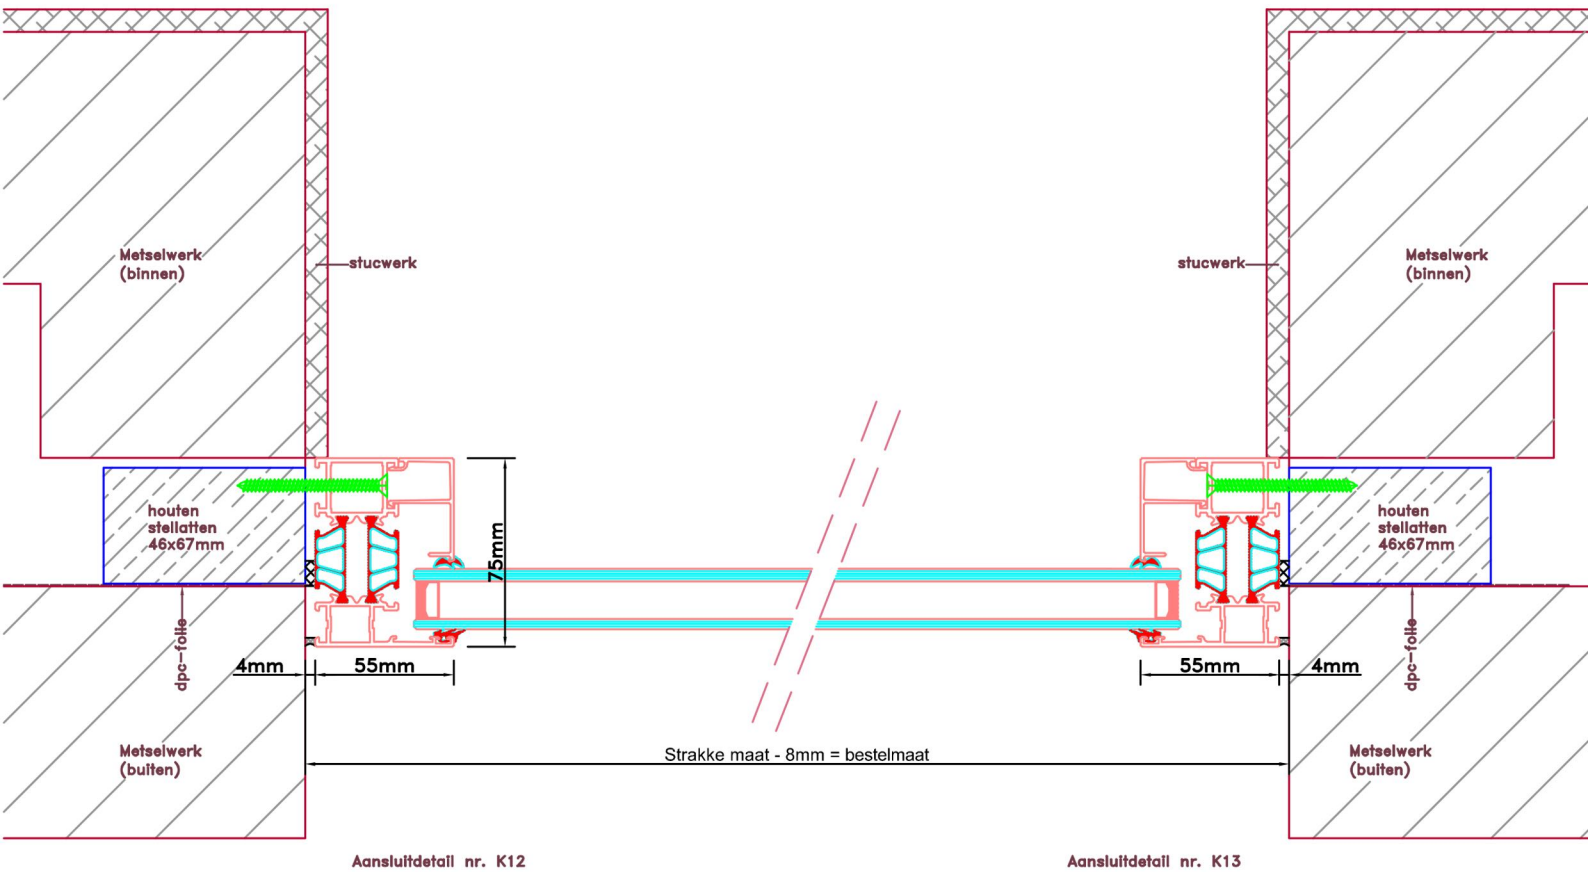

Doorsnedes dubbele deur borstwering T386
buitendraaiend

Doorsnedes dubbele deur borstwing T386
buitendraaiend

Aansluitdetail nr. A21

Aansluitdetail nr. A20

Aansluitdetail nr. A22

Doorsnedes dubbele deur borstwing T386
buitendraaiend

Aansluitdetail nr. A18

Aansluitdetail nr. T10

Aansluitdetail nr. A51

Aansluitdetail nr. A16