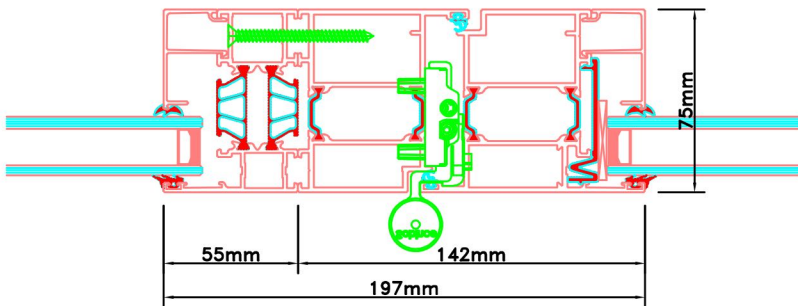

Doorsnedes dubbele deur borstwering T386
buitendraaiend

Doorsnedes dubbele deur borstwing T386
buitendraaiend

Aansluitdetail nr. A21

Aansluitdetail nr. A20

Aansluitdetail nr. A22

Doorsnedes dubbele deur borstwing T386
buitendraaiend

Aansluitdetail nr. A18

Aansluitdetail nr. T10

Aansluitdetail nr. A51

Aansluitdetail nr. A16