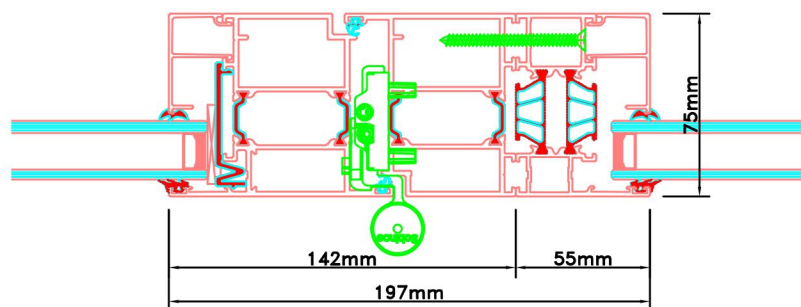

Doorsnedes dubbele deur borstwering T386
buitendraaiend

Doorsnedes dubbele deur borstwing T386
buitendraaiend

Aansluitdetail nr. A21

Aansluitdetail nr. A20

Aansluitdetail nr. A22

Doorsnedes dubbele deur borstwing T386
buitendraaiend

Aansluitdetail nr. A18

Aansluitdetail nr. T10

Aansluitdetail nr. A51

Aansluitdetail nr. A16